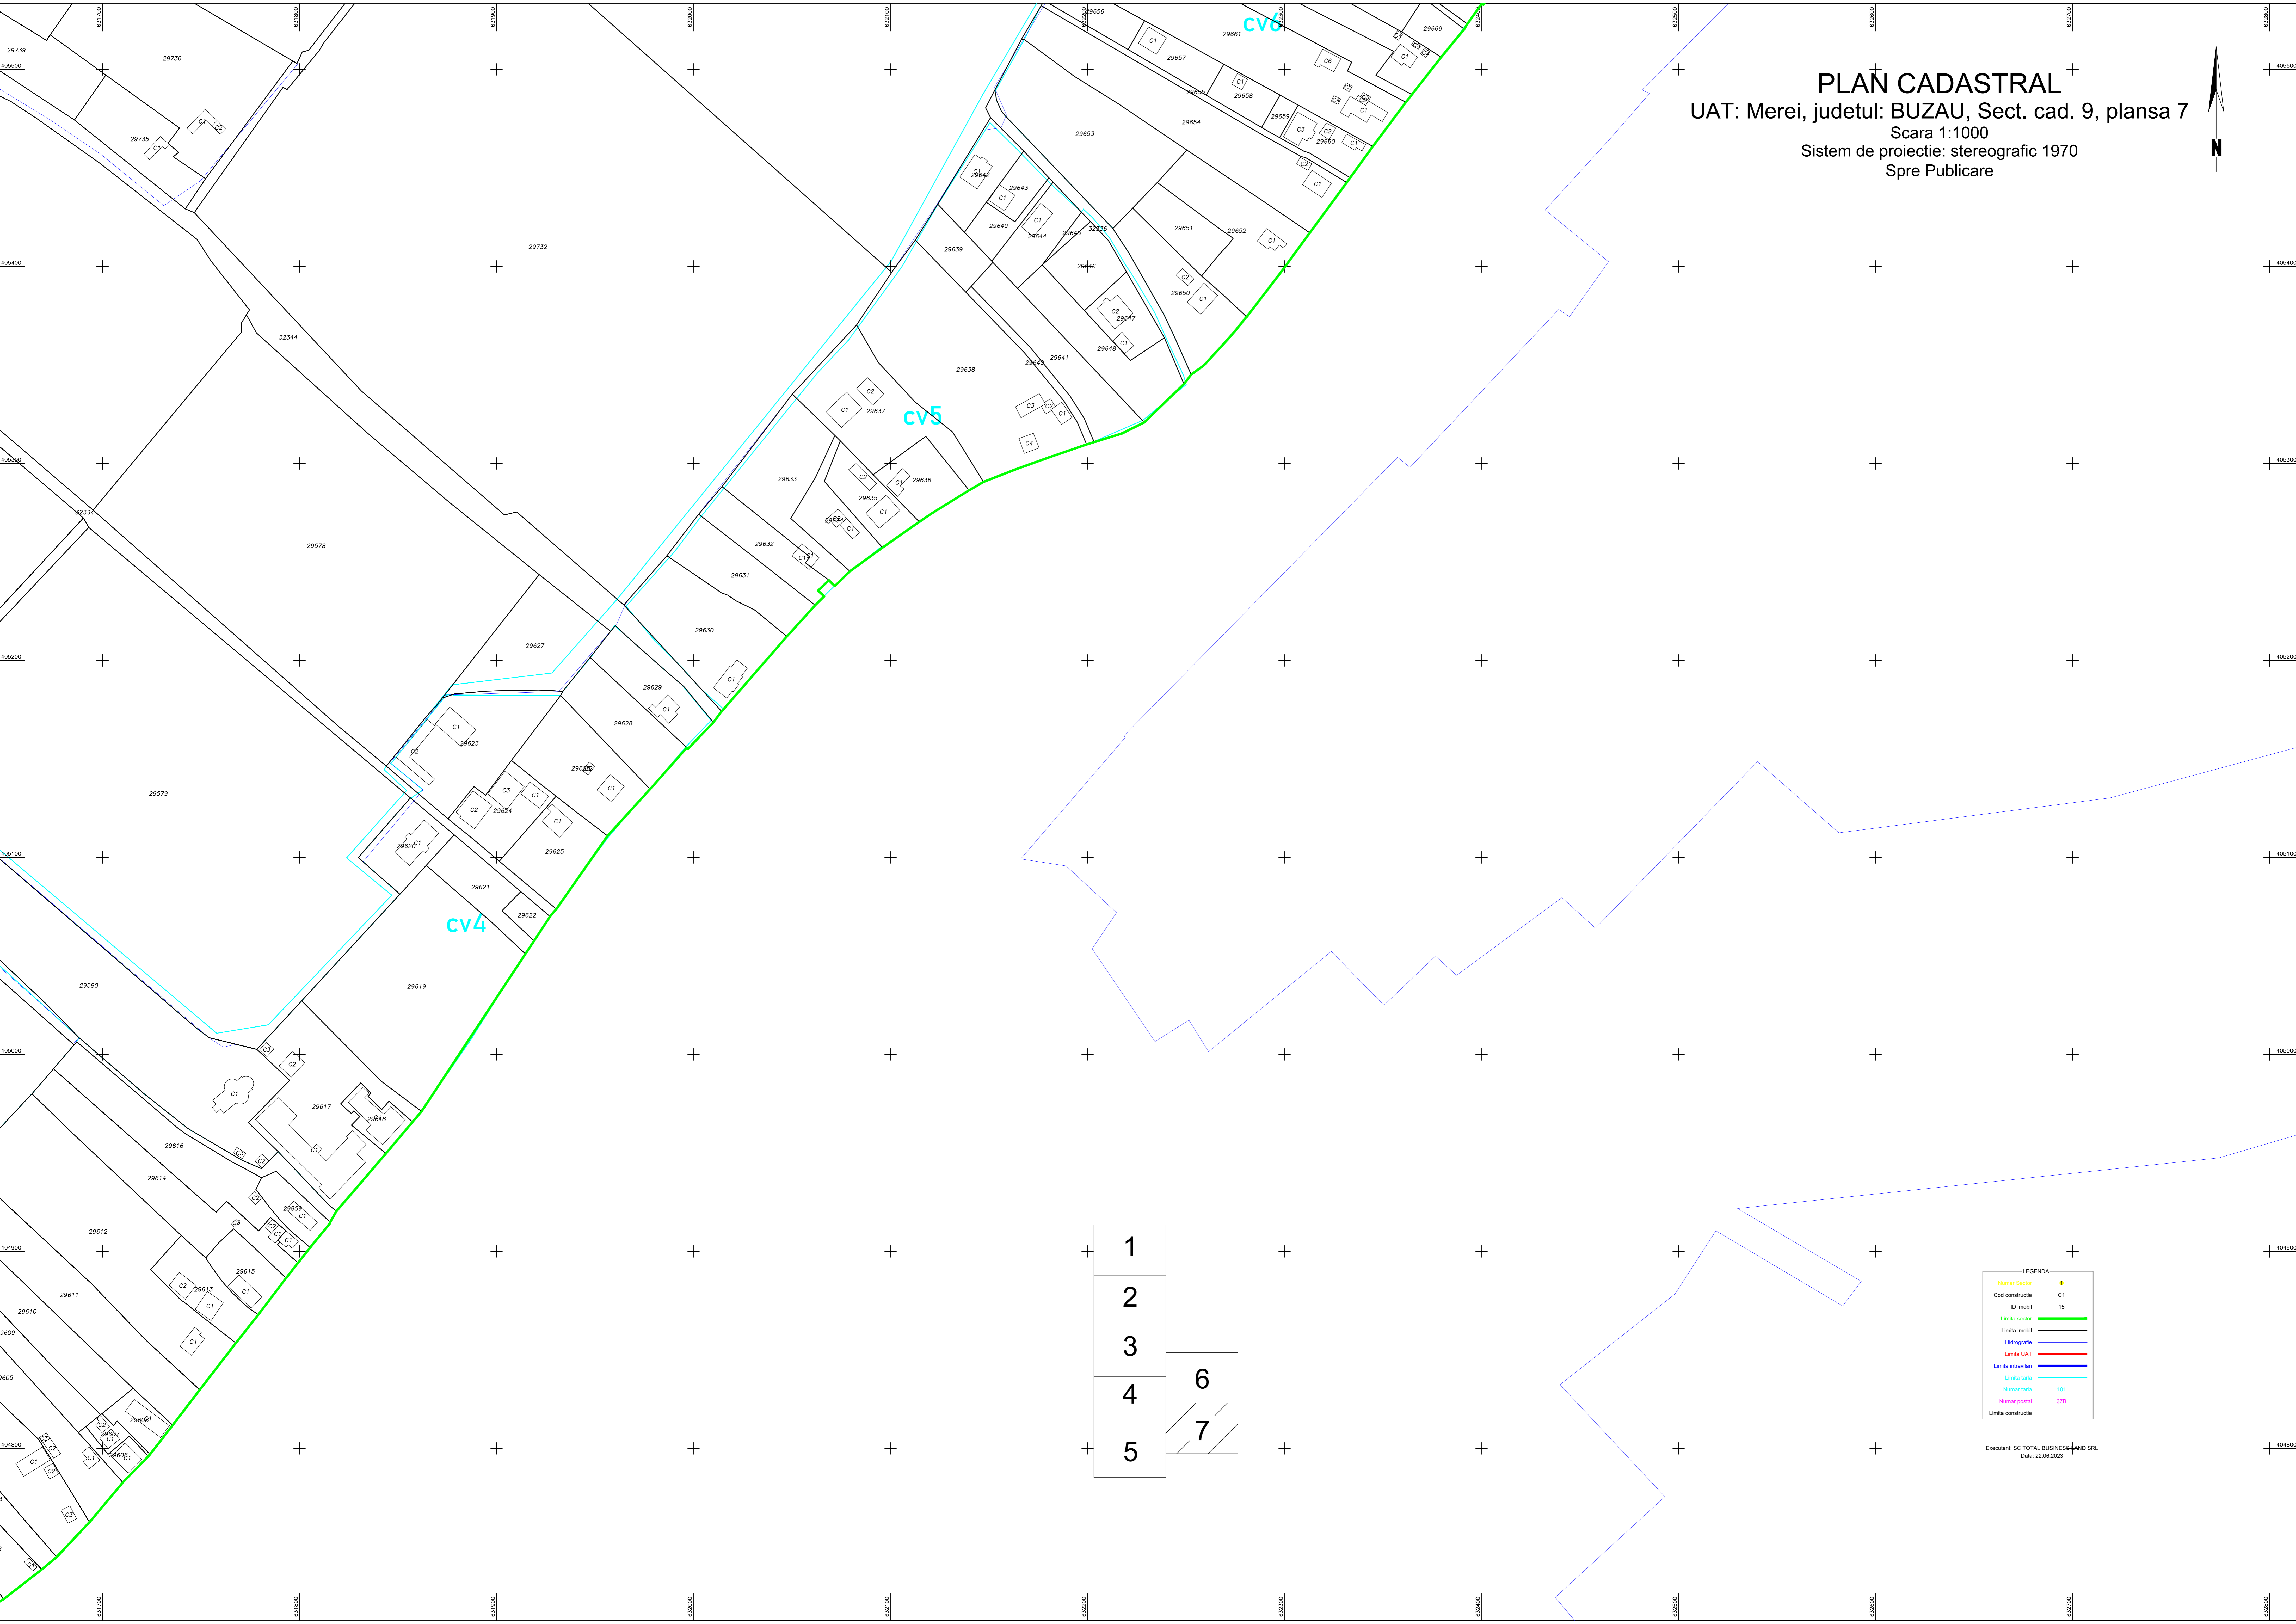

PLAN CADASTRAL
UAT: Merei, judetul: BUZAU, Sect. cad. 9, plansa 7
Scara 1:1000
Sistem de proiectie: stereografic 1970
Spre Publicare

1	
2	
3	
4	6
5	7