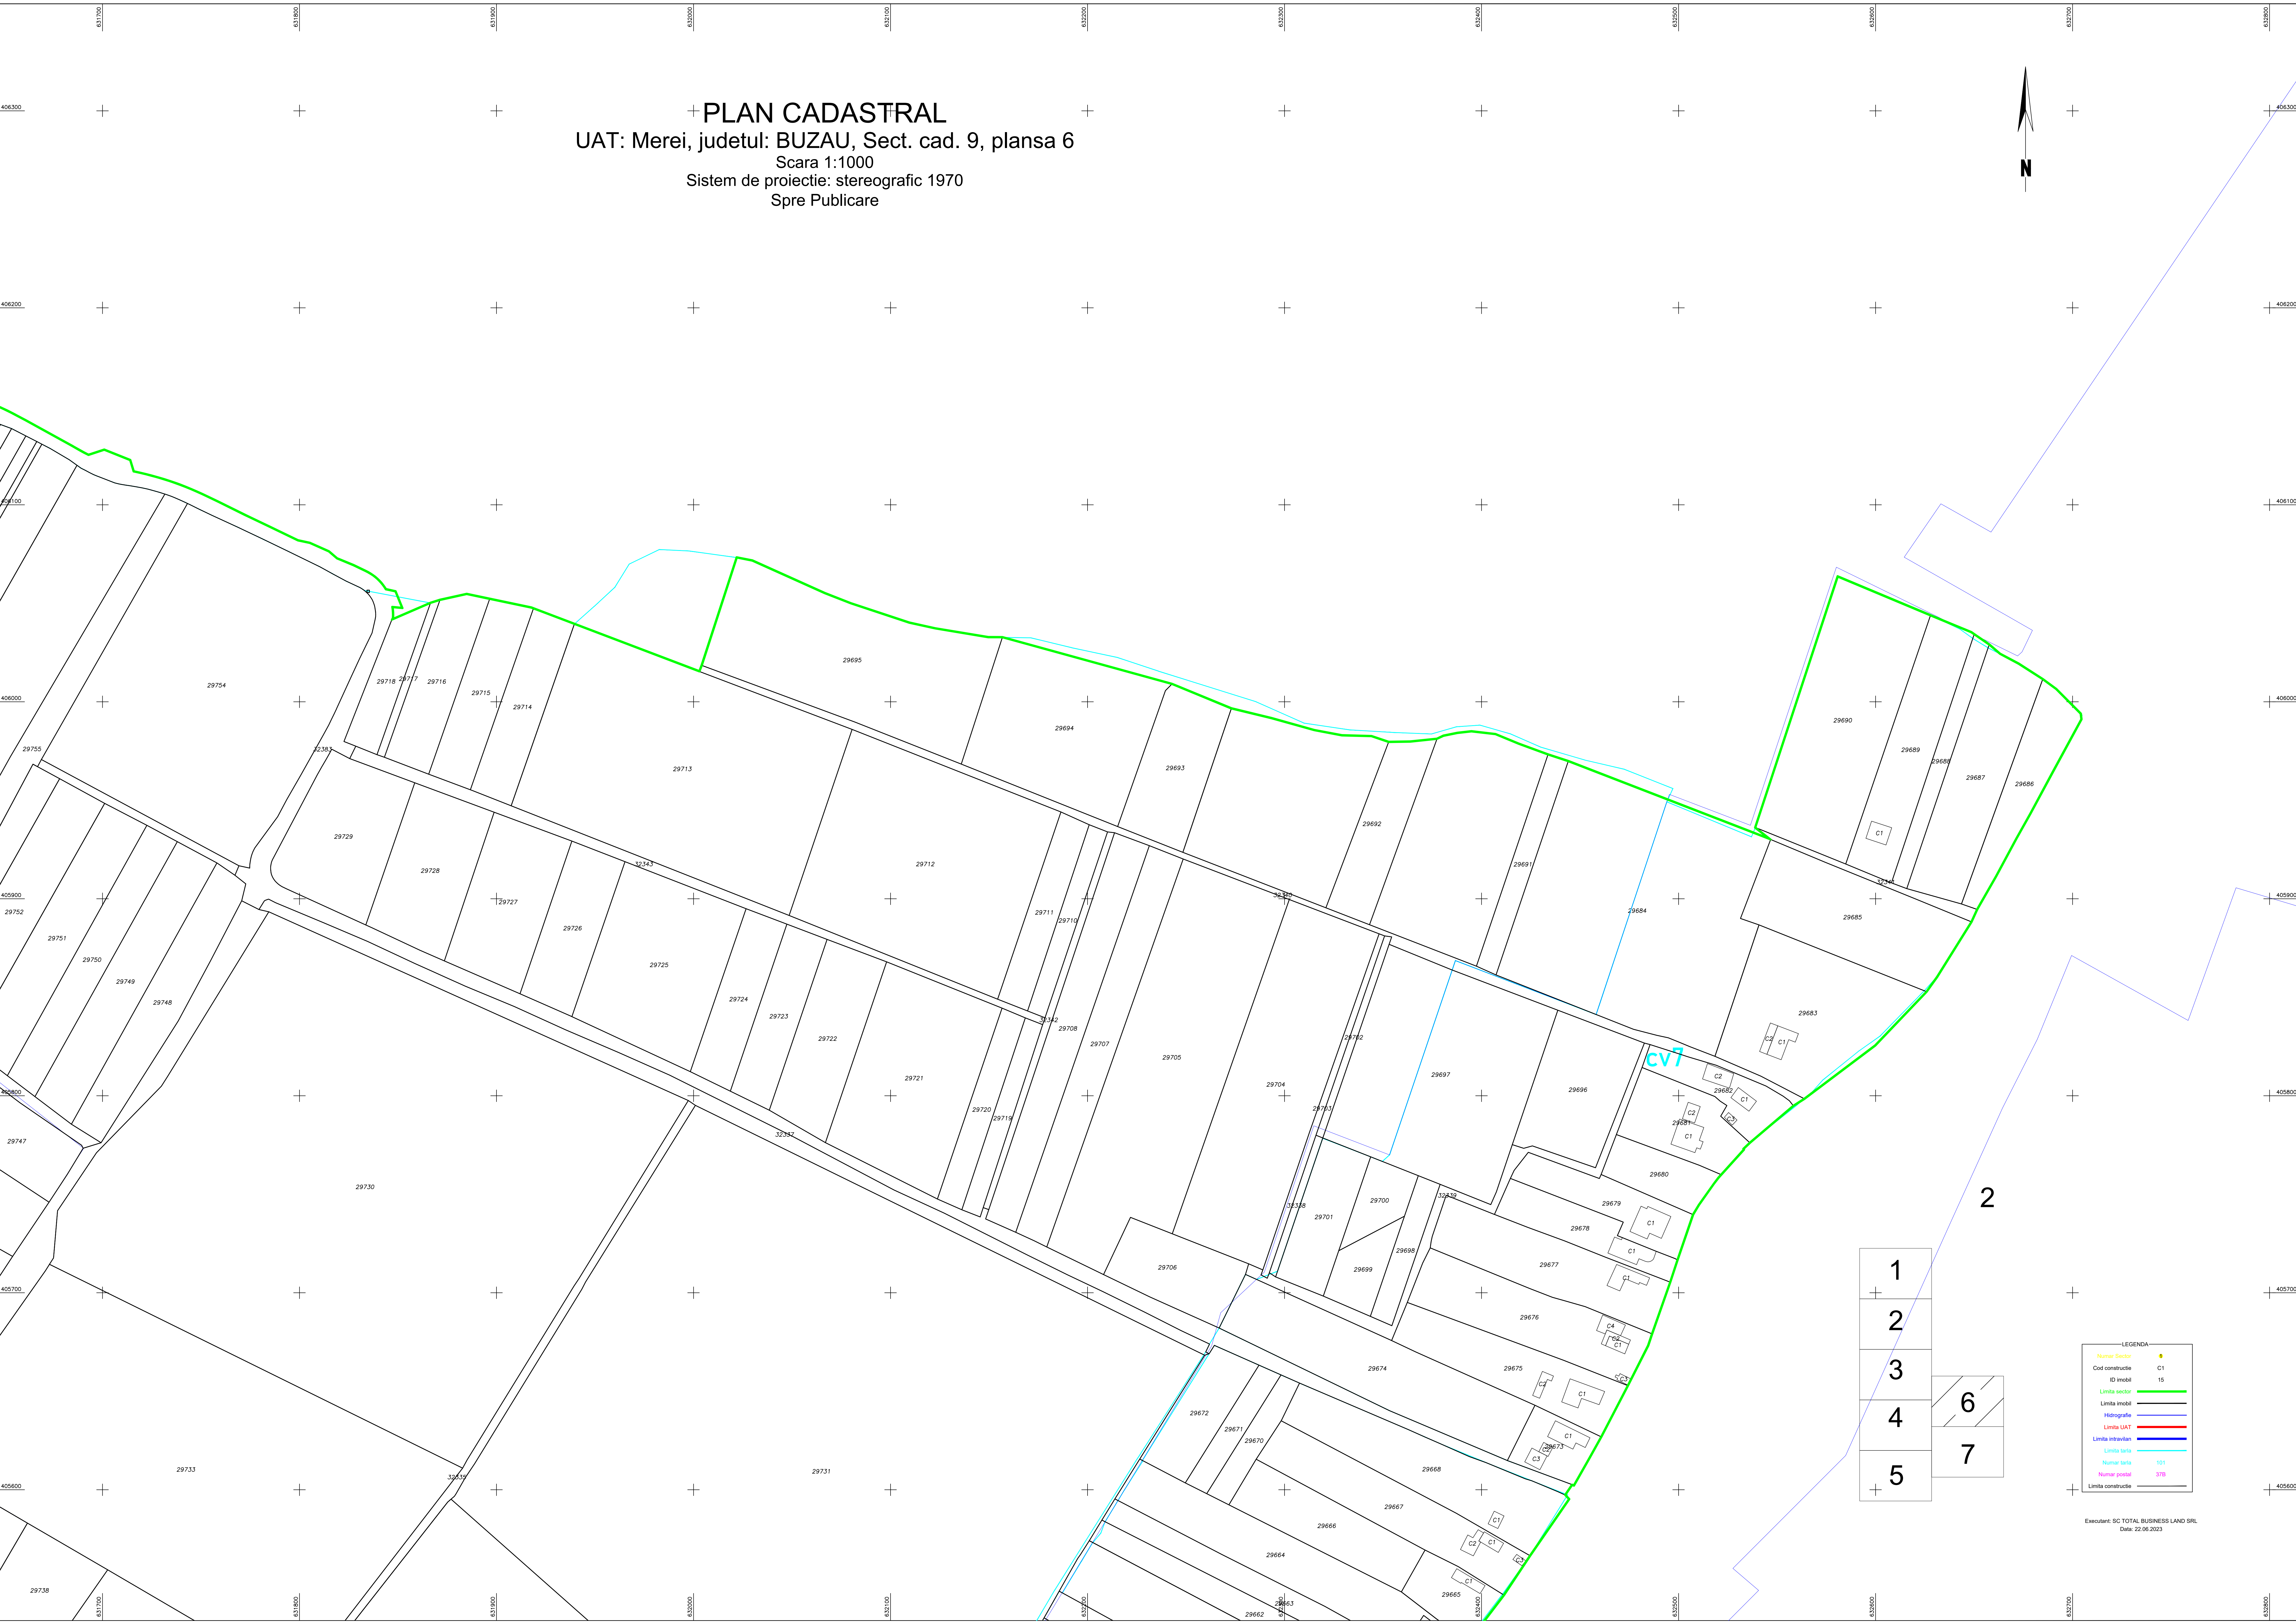

PLAN CADASTRAL
 UAT: Merei, judetul: BUZAU, Sect. cad. 9, plansa 6
 Scara 1:1000
 Sistem de proiectie: stereografic 1970
 Spre Publicare

1	
2	
3	
4	6
5	7

LEGENDA

Numar Sector	●
Cod constructie	C1
ID imobil	15
Limita sector	—
Limita imobil	—
Hidrografe	—
Limita UAT	—
Limita intercomun	—
Limita tara	—
Numar tara	101
Numar postal	378
Limita constructie	—