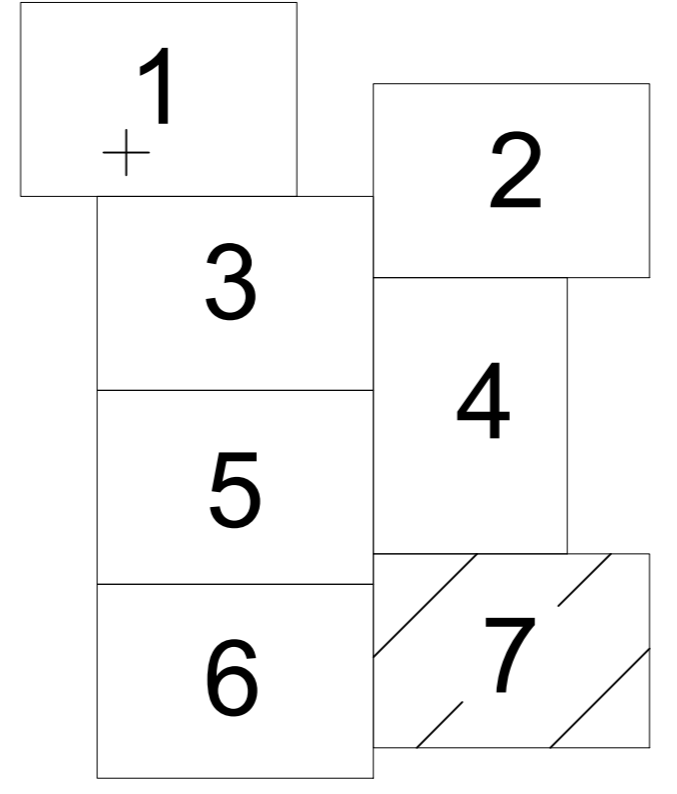

PLAN CADASTRAL
UAT: Merei, județul: BUZAU, Sect. cad. 8, plansa 7
Scara 1:1000
Sistem de proiectie: stereografic 1970
Spre Publicare

LEGENDA

Numar Sector	●
Cod constructie	C1
ID imobil	15
Limita sector	—
Limita imobil	—
Hidrografie	—
Limita UAT	—
Limita satului	—
Limita sate	—
Numar sate	101
Numar poarte	378
Limita constructie	—