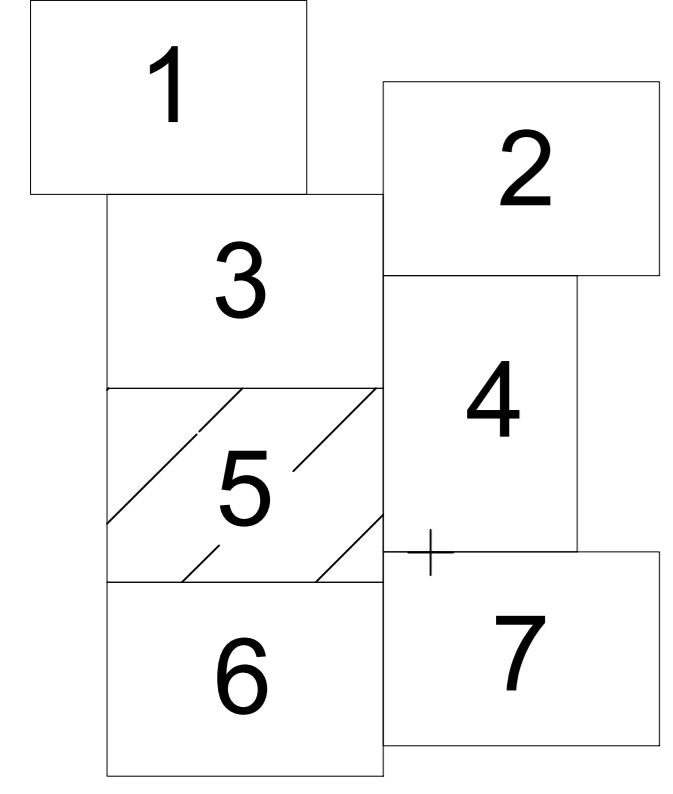

PLAN CADASTRAL
UAT: Merei, judetul: BUZAU, Sect. cad. 8, plansa 5
Scara 1:1000
Sistem de proiectie: stereografic 1970
Spre Publicare

LEGENDA

Numar Sector	8
Cod constructie	C1
ID imobil	15
Limita sector	— (green line)
Limita imobil	— (black line)
Hidrografe	— (blue line)
Limita UAT	— (red line)
Limita intrajude	— (orange line)
Limita local	— (yellow line)
Numar secta	101
Numar postel	378
Limita constructie	— (black line)