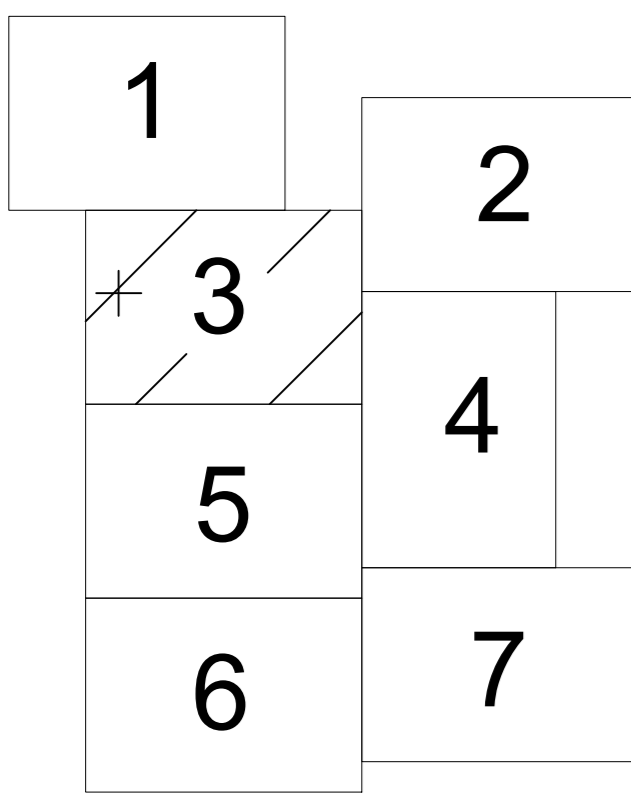

PLAN CADASTRAL
UAT: Merei, judetul: BUZAU, Sect. cad. 8, plansa 3
Scara 1:1000
Sistem de proiectie: stereografic 1970
Spre Publicare