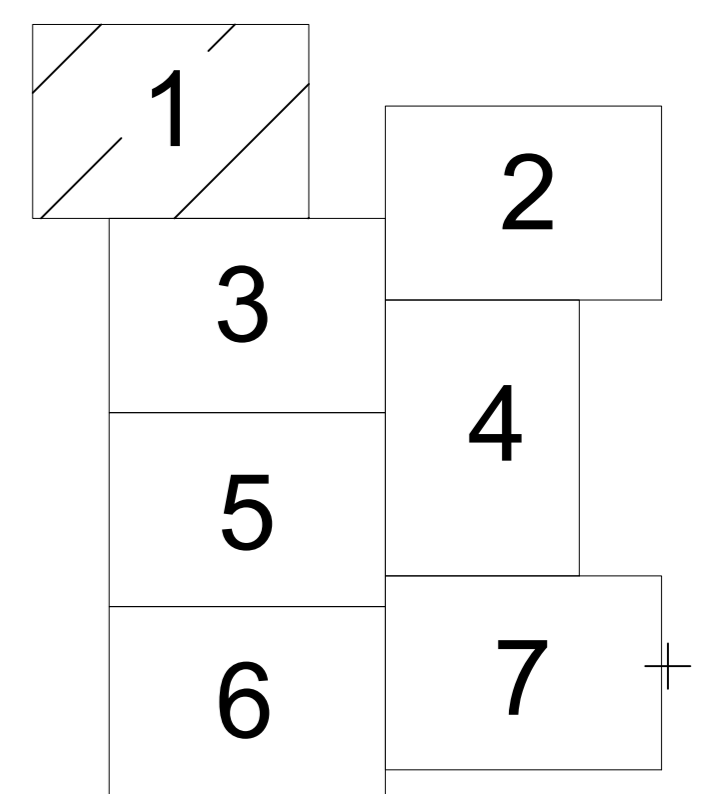

PLAN CADASTRAL
UAT: Merei, judetul: BUZAU, Sect. cad. 8, plansa 1
Scara 1:1000
Sistem de proiectie: stereografic 1970
Spre Publicare