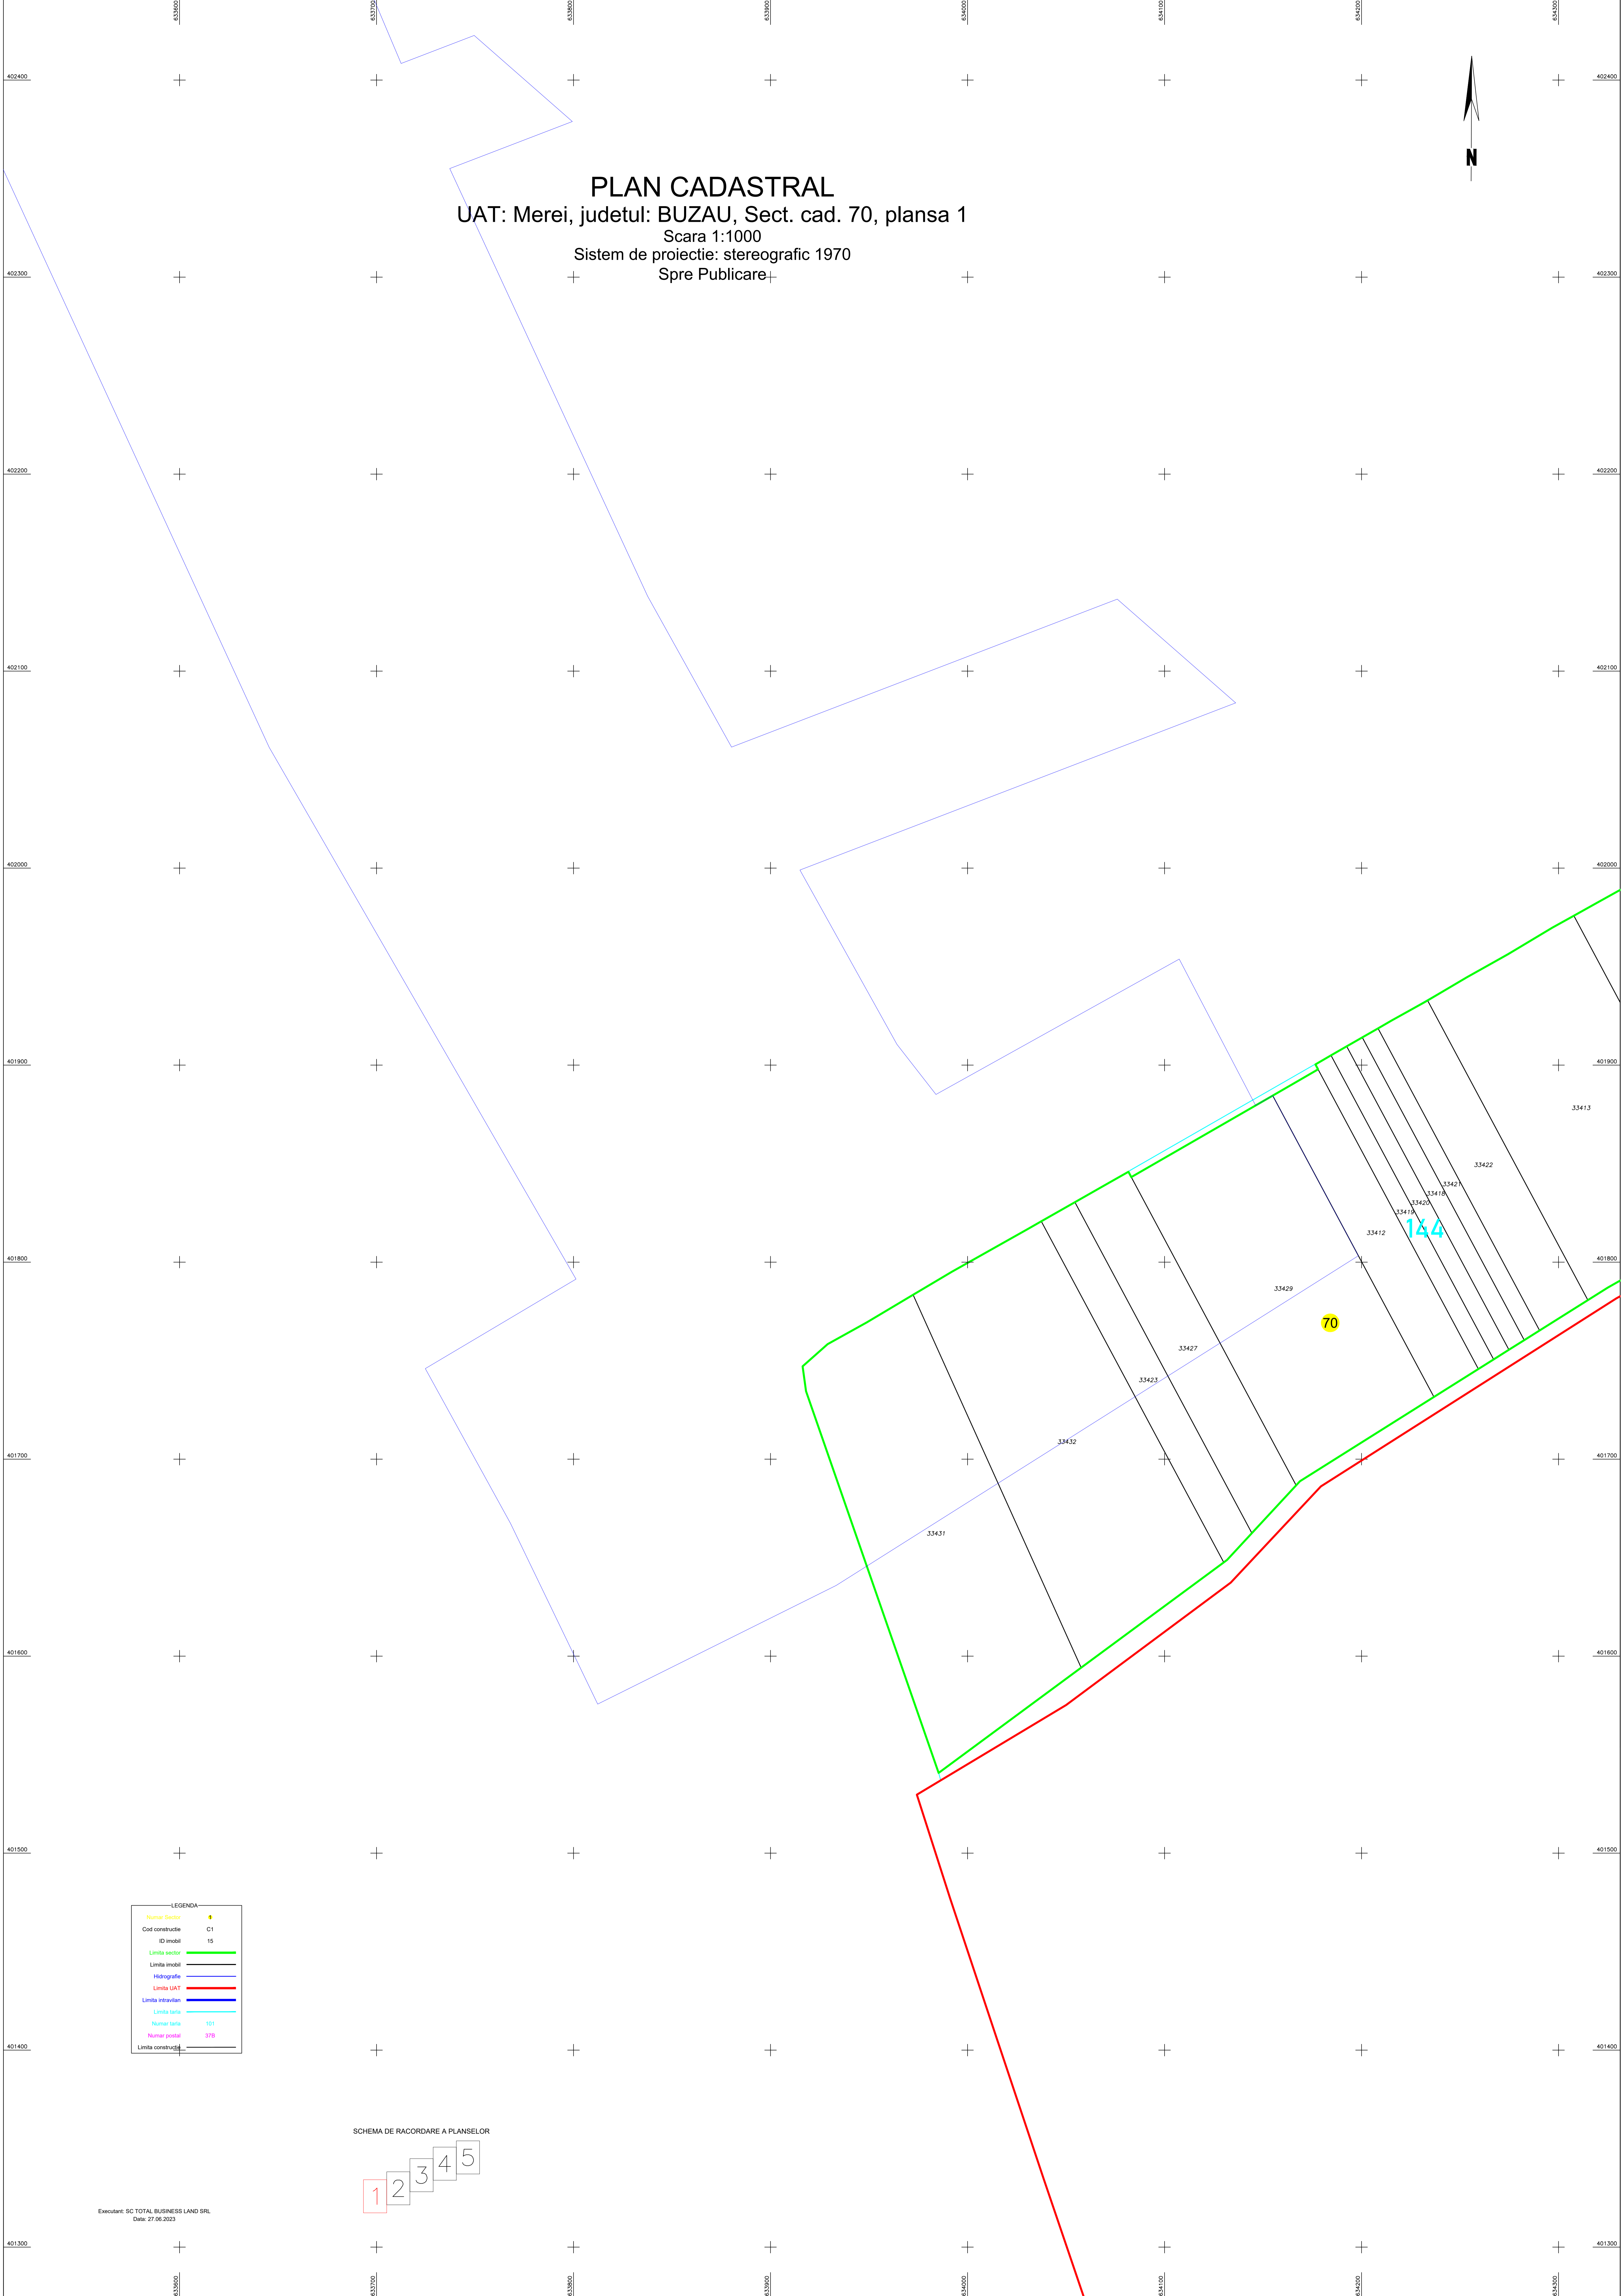

PLAN CADASTRAL
UAT: Merei, judetul: BUZAU, Sect. cad. 70, plansa 1
Scara 1:1000
Sistem de proiectie: stereografic 1970
Spre Publicare

LEGENDA

Numar cartea	144
Cod constructie	C1
ID imobil	15
Limita sector	
Limita imobil	
Hidrografie	
Limita UAT	
Limita intravilan	
Limita tarla	
Numar tarla	101
Numar postal	37B
Limita constructii	

SCHEMA DE RACORDARE A PLANSELOR