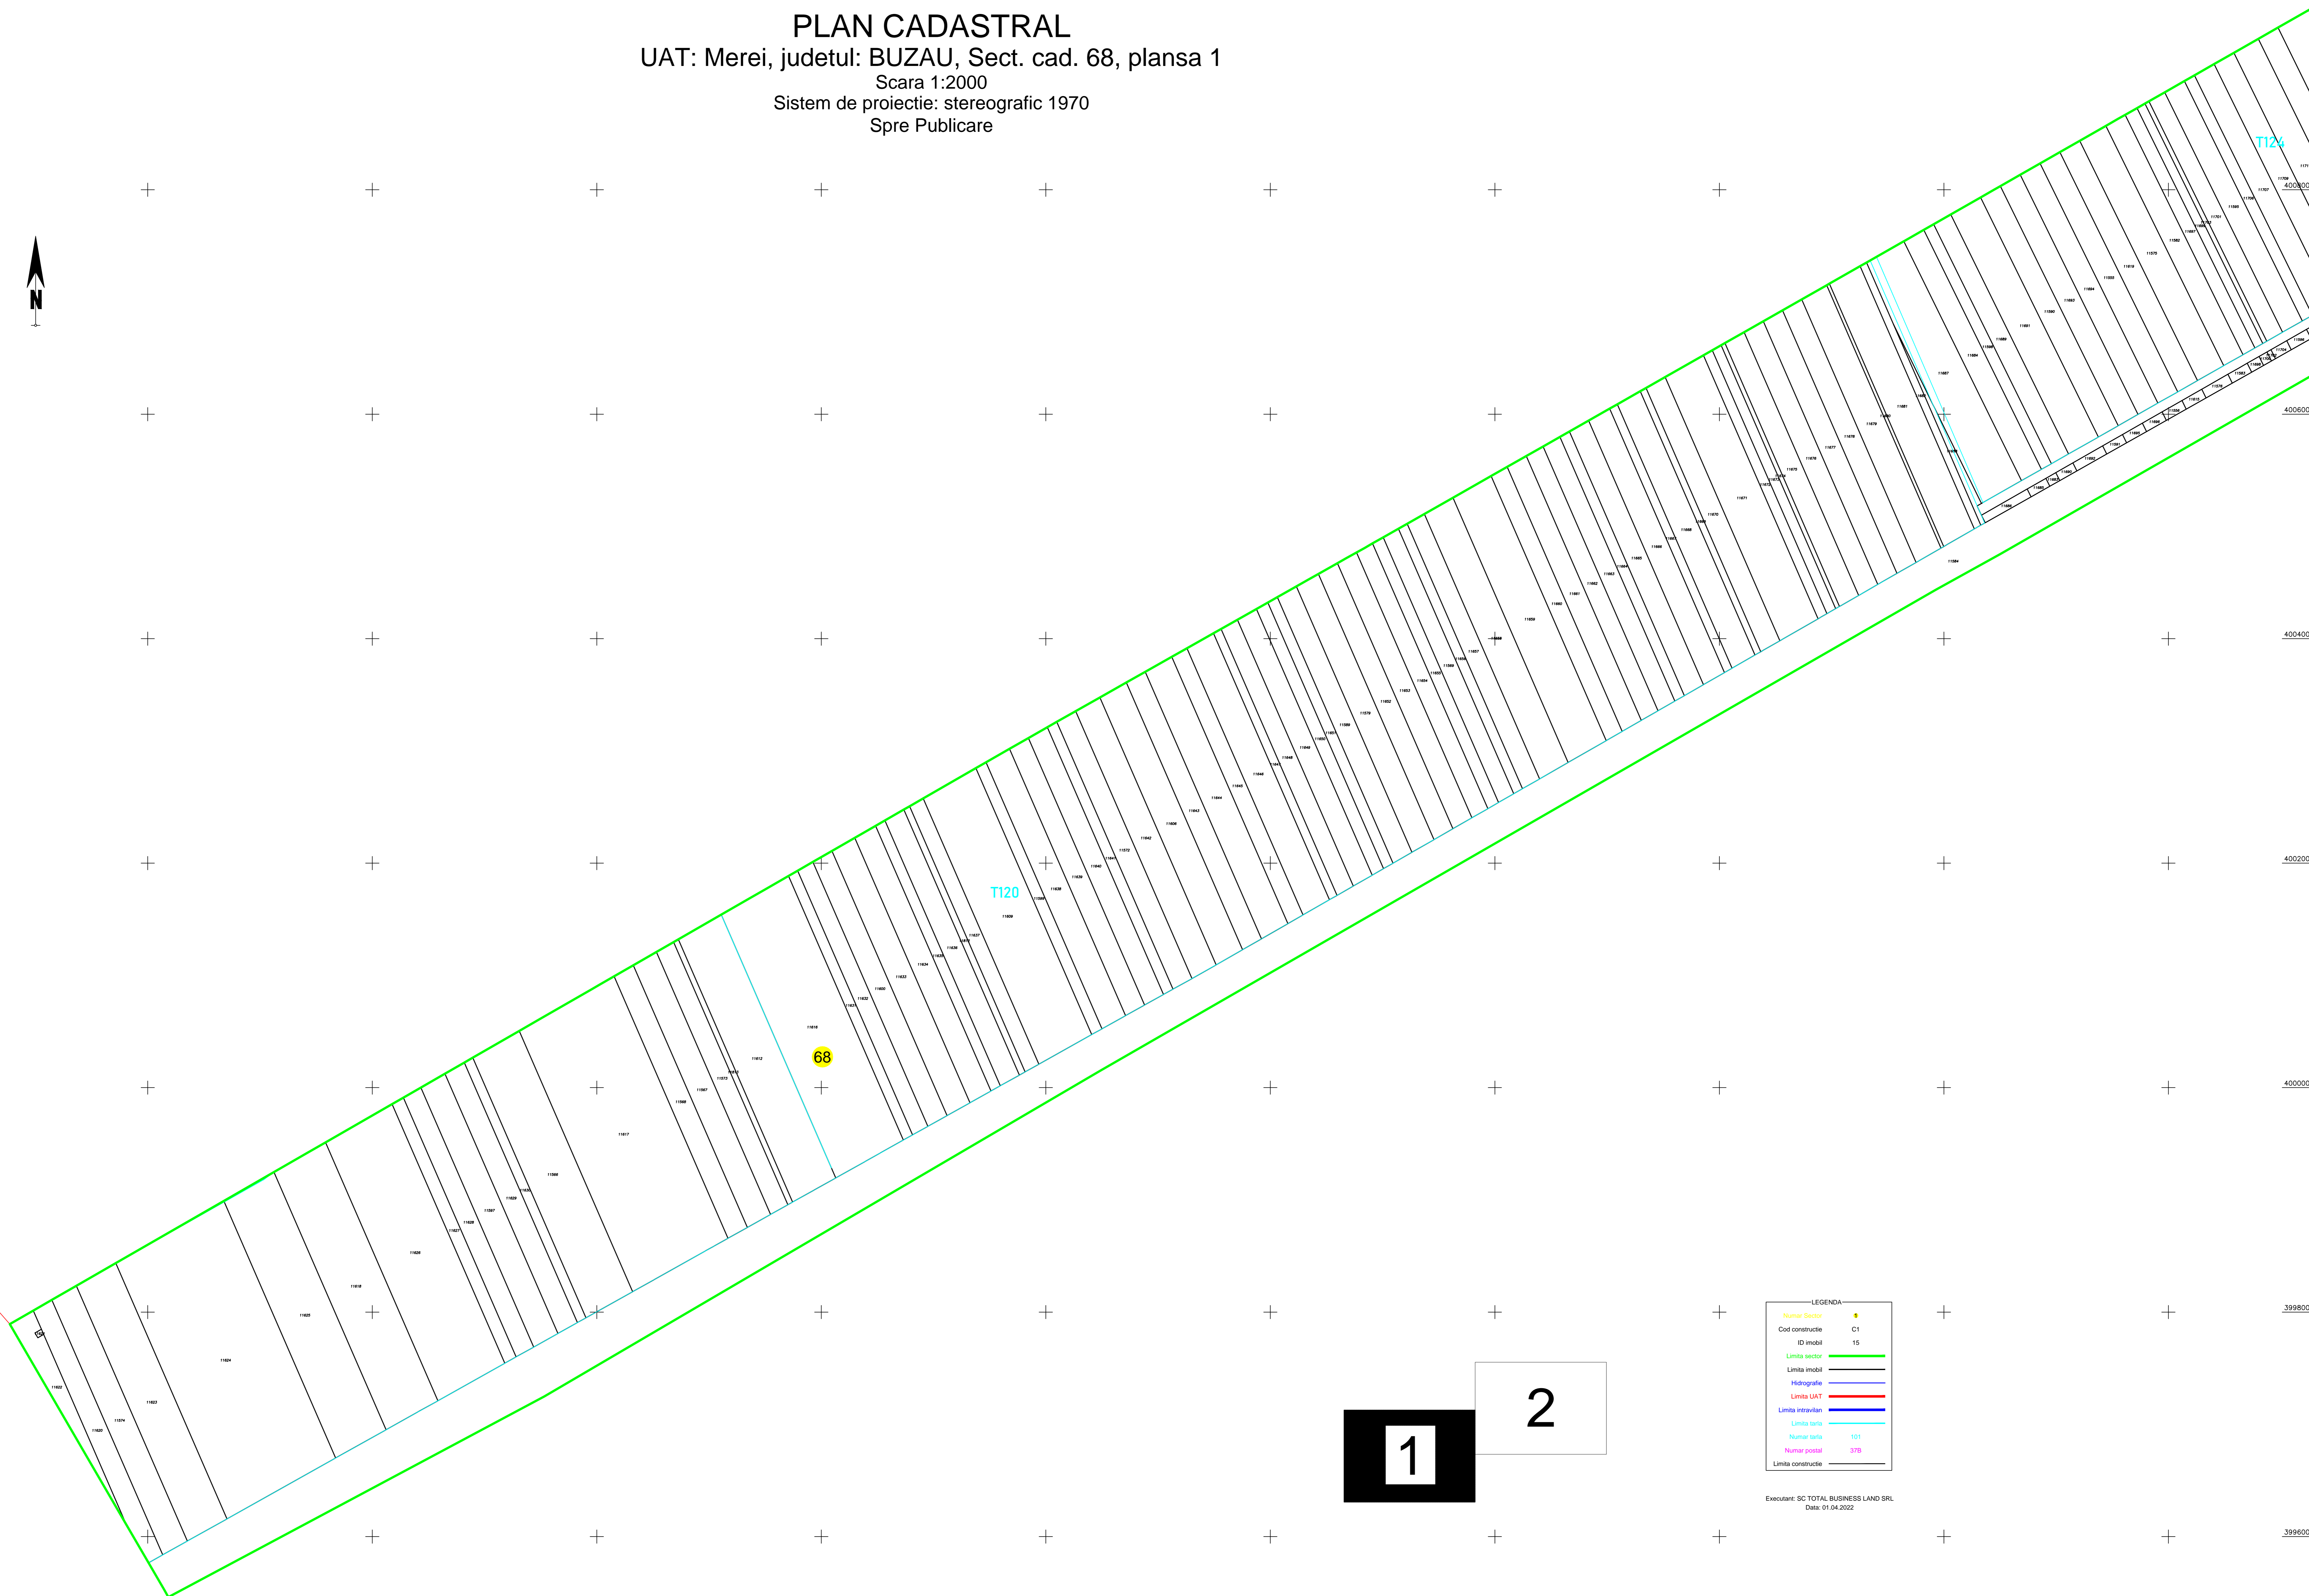

PLAN CADASTRAL
UAT: Merei, judetul: BUZAU, Sect. cad. 68, plansa 1
Scara 1:2000
Sistem de proiectie: stereografic 1970
Spre Publicare