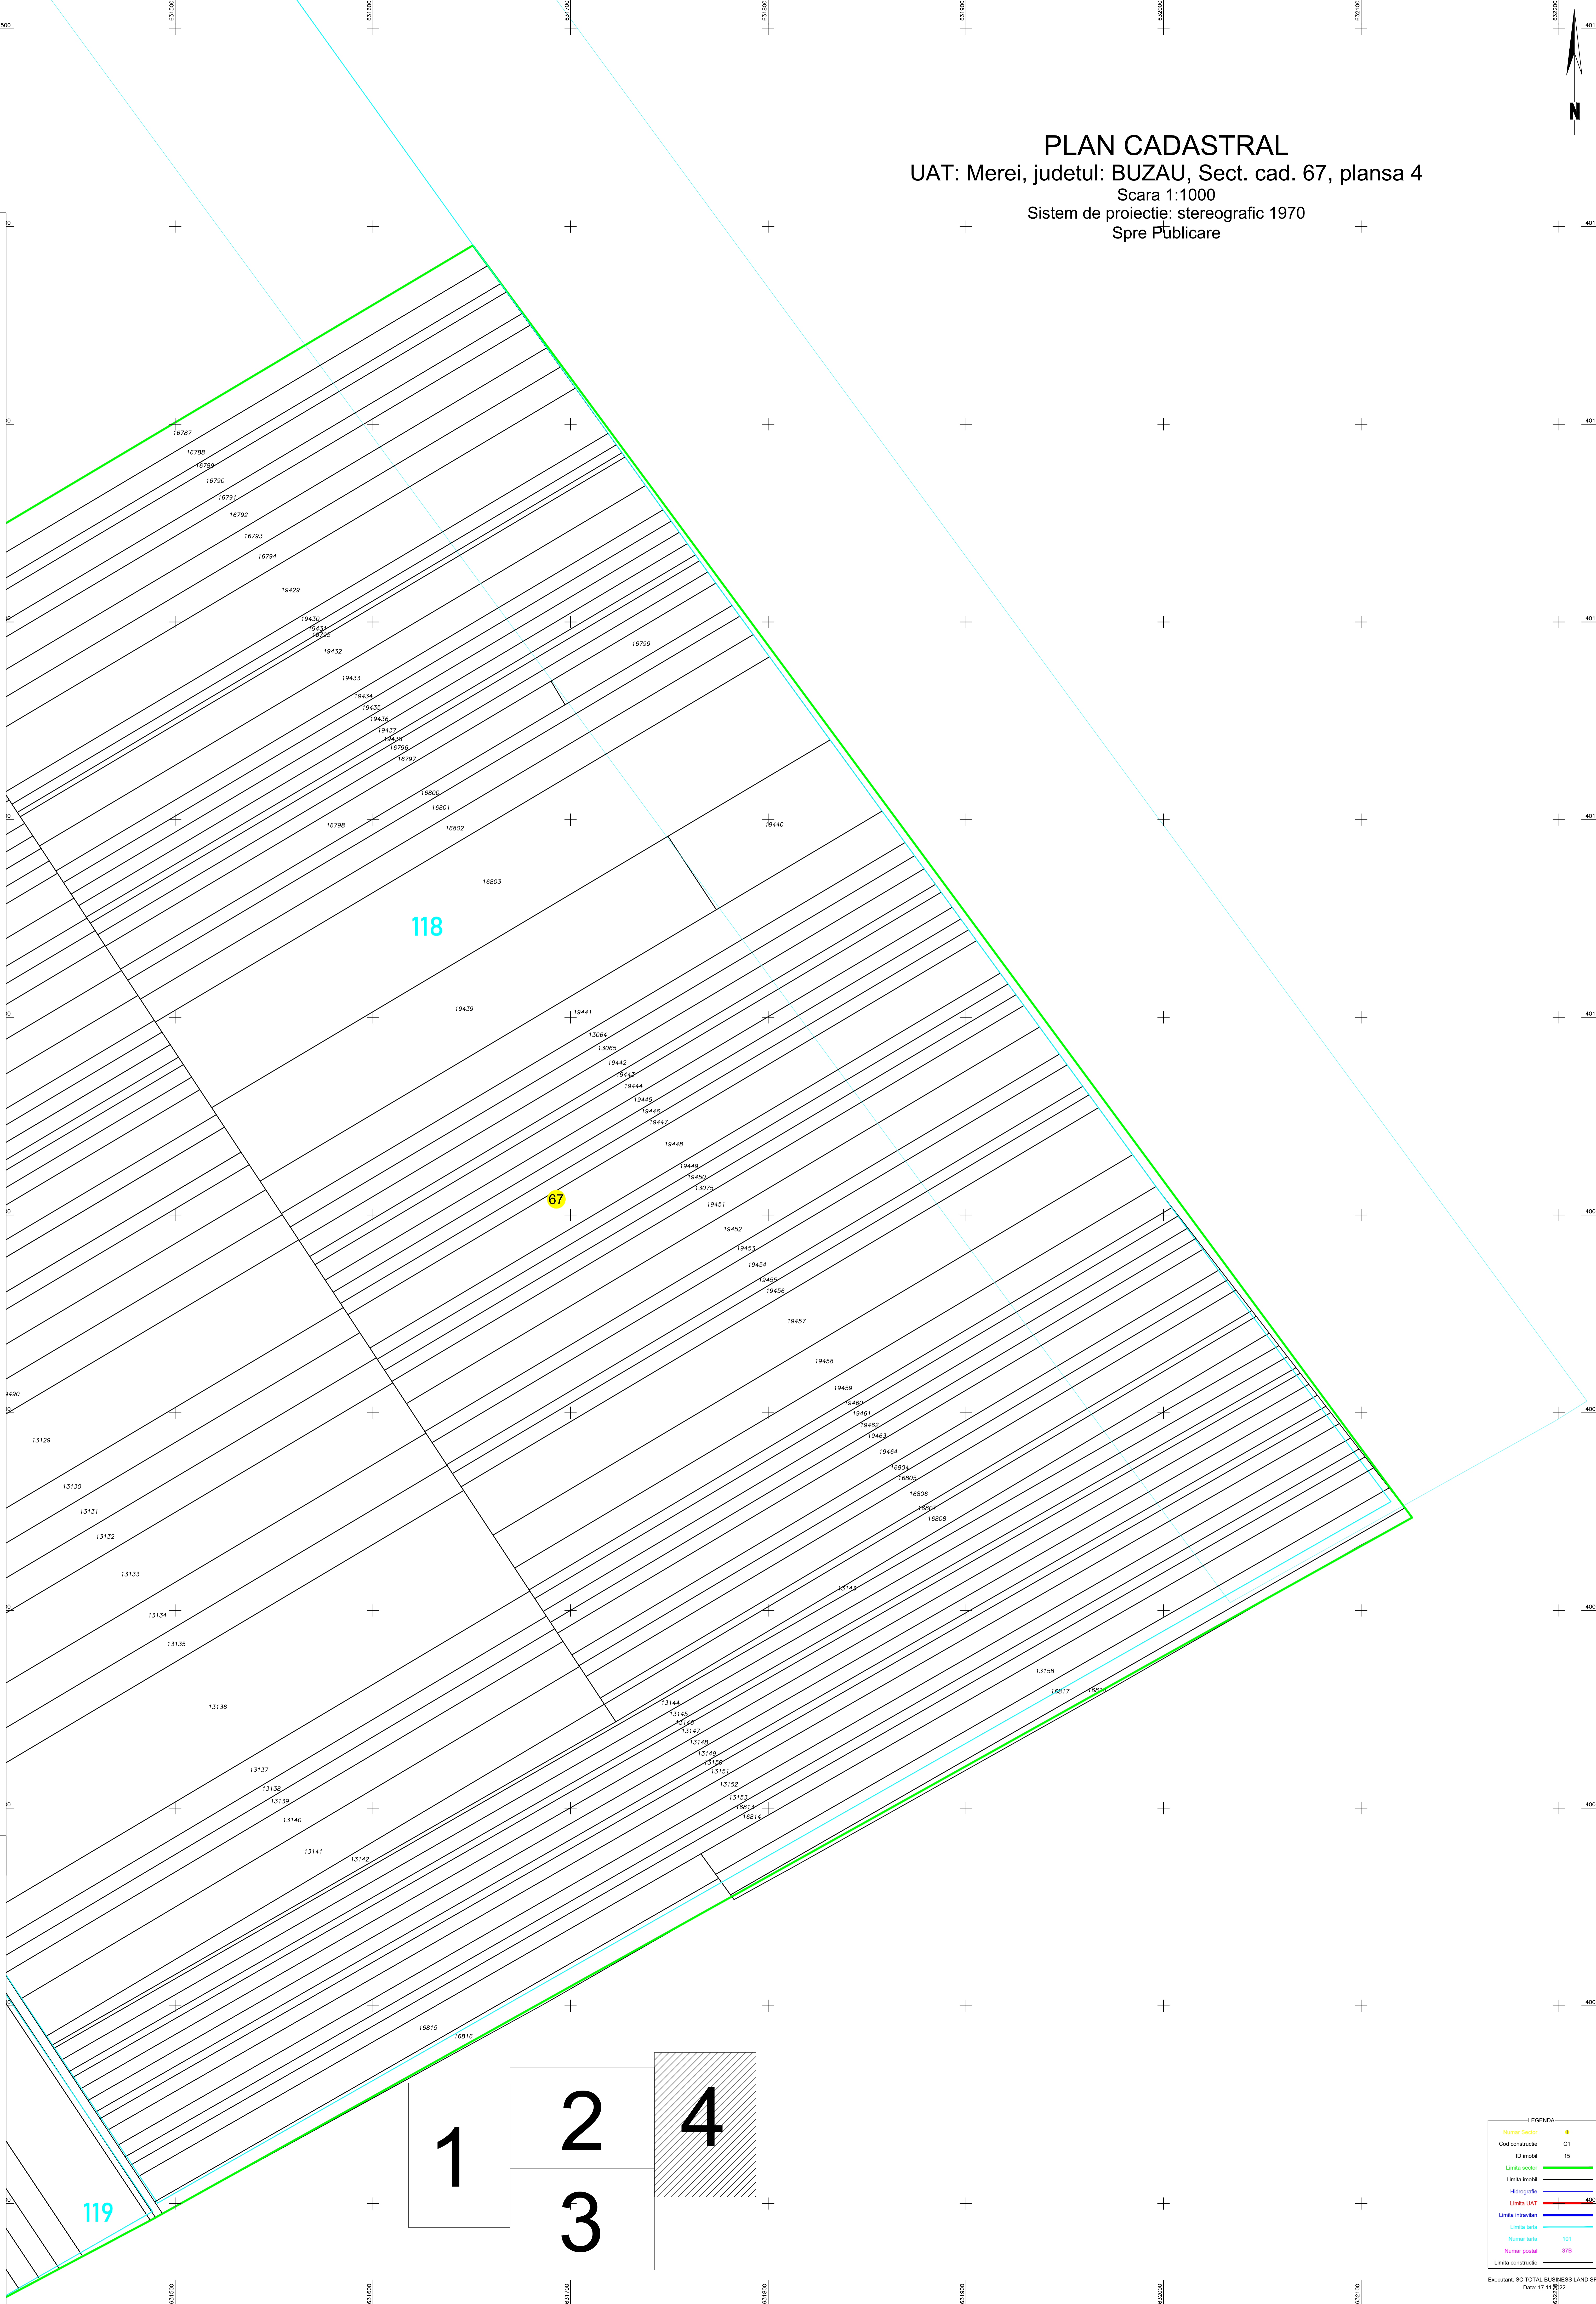

PLAN CADASTRAL
UAT: Merei, judetul: BUZAU, Sect. cad. 67, plansa 4
Scara 1:1000
Sistem de proiectie: stereografic 1970
Spre Publicare

LEGENDA

Numar Sector	●
Cod constructie	C1
ID imobil	15
Limita sector	—
Limita imobil	—
Hidrografe	—
Limita UAT	—
Limita interplan	—
Limita tarie	—
Numar tarie	101
Numar pozitie	378
Limita constructie	—