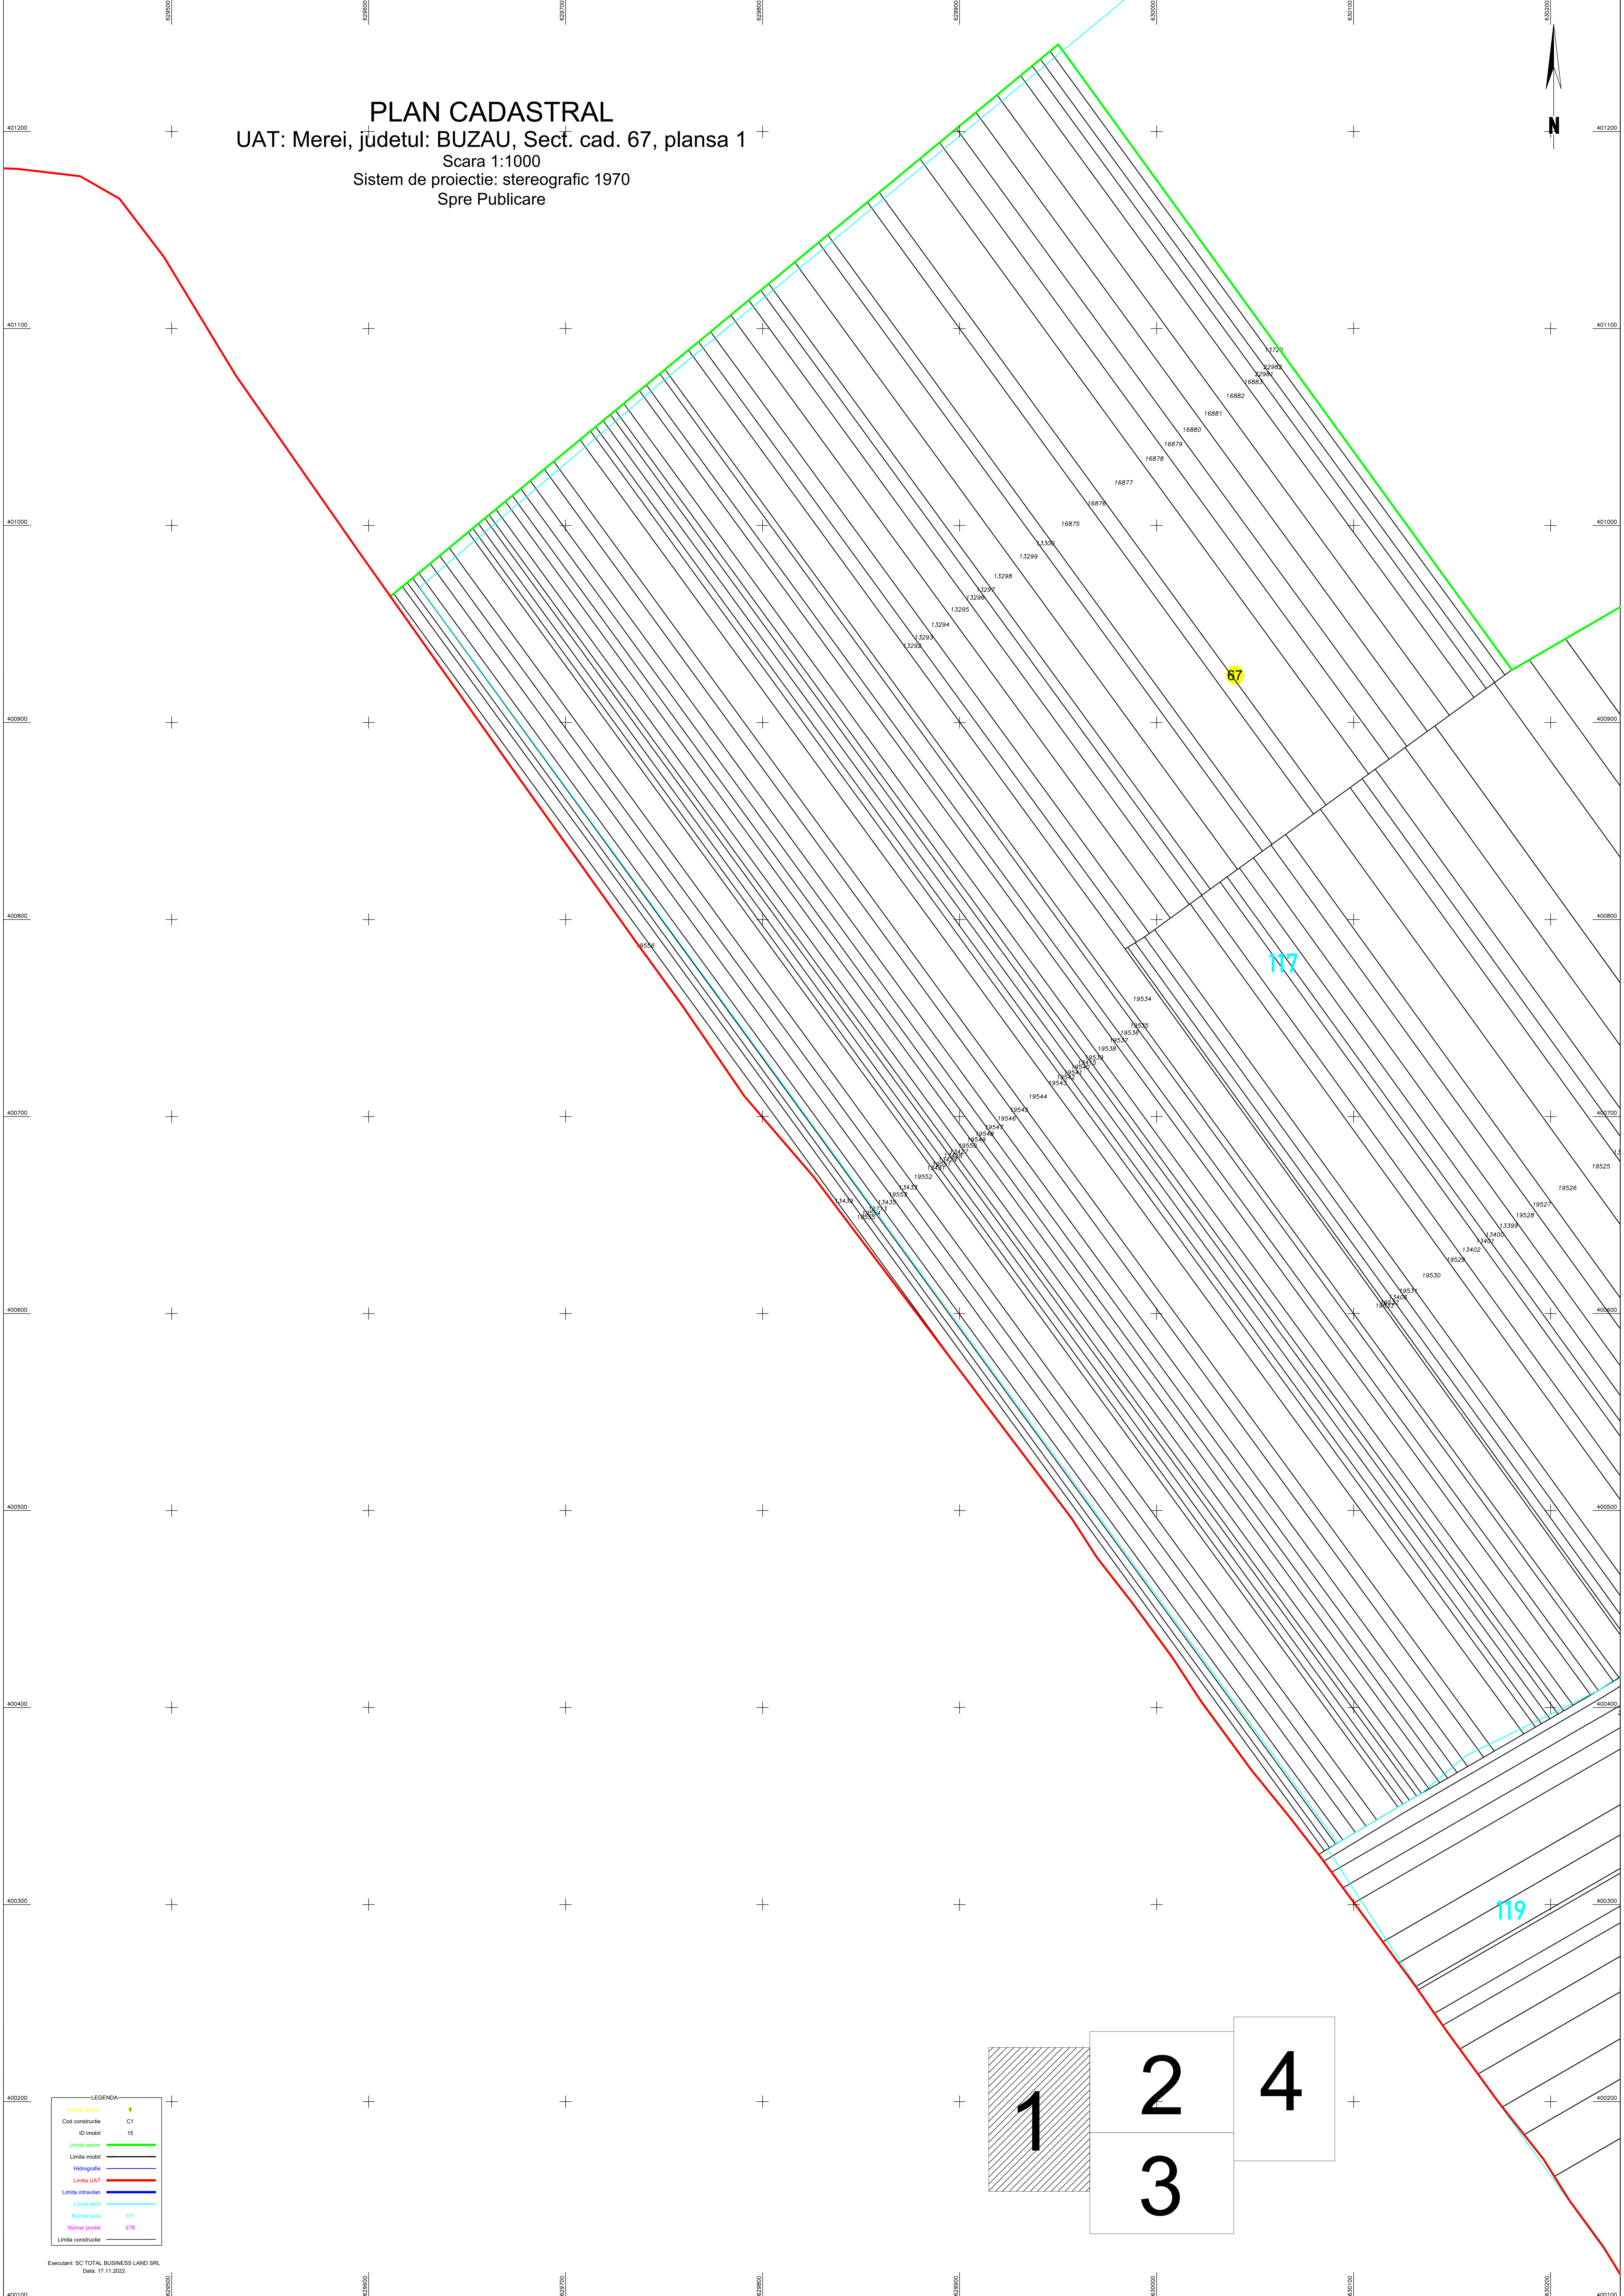

PLAN CADASTRAL
UAT: Merei, județul: BUZAU, Sect. cad. 67, plansa 1
Scara 1:1000
Sistem de proiectie: stereografic 1970
Spre Publicare

LEGENDA

Numar Sector	67
Cod constructie	C1
ID imobil	15
Limita sector	—
Limita imobil	—
Hidrografie	—
Limita UAT	—
Limita intravilan	—
Limita tarla	—
Numar tarla	101
Numar postal	378
Limita constructie	—