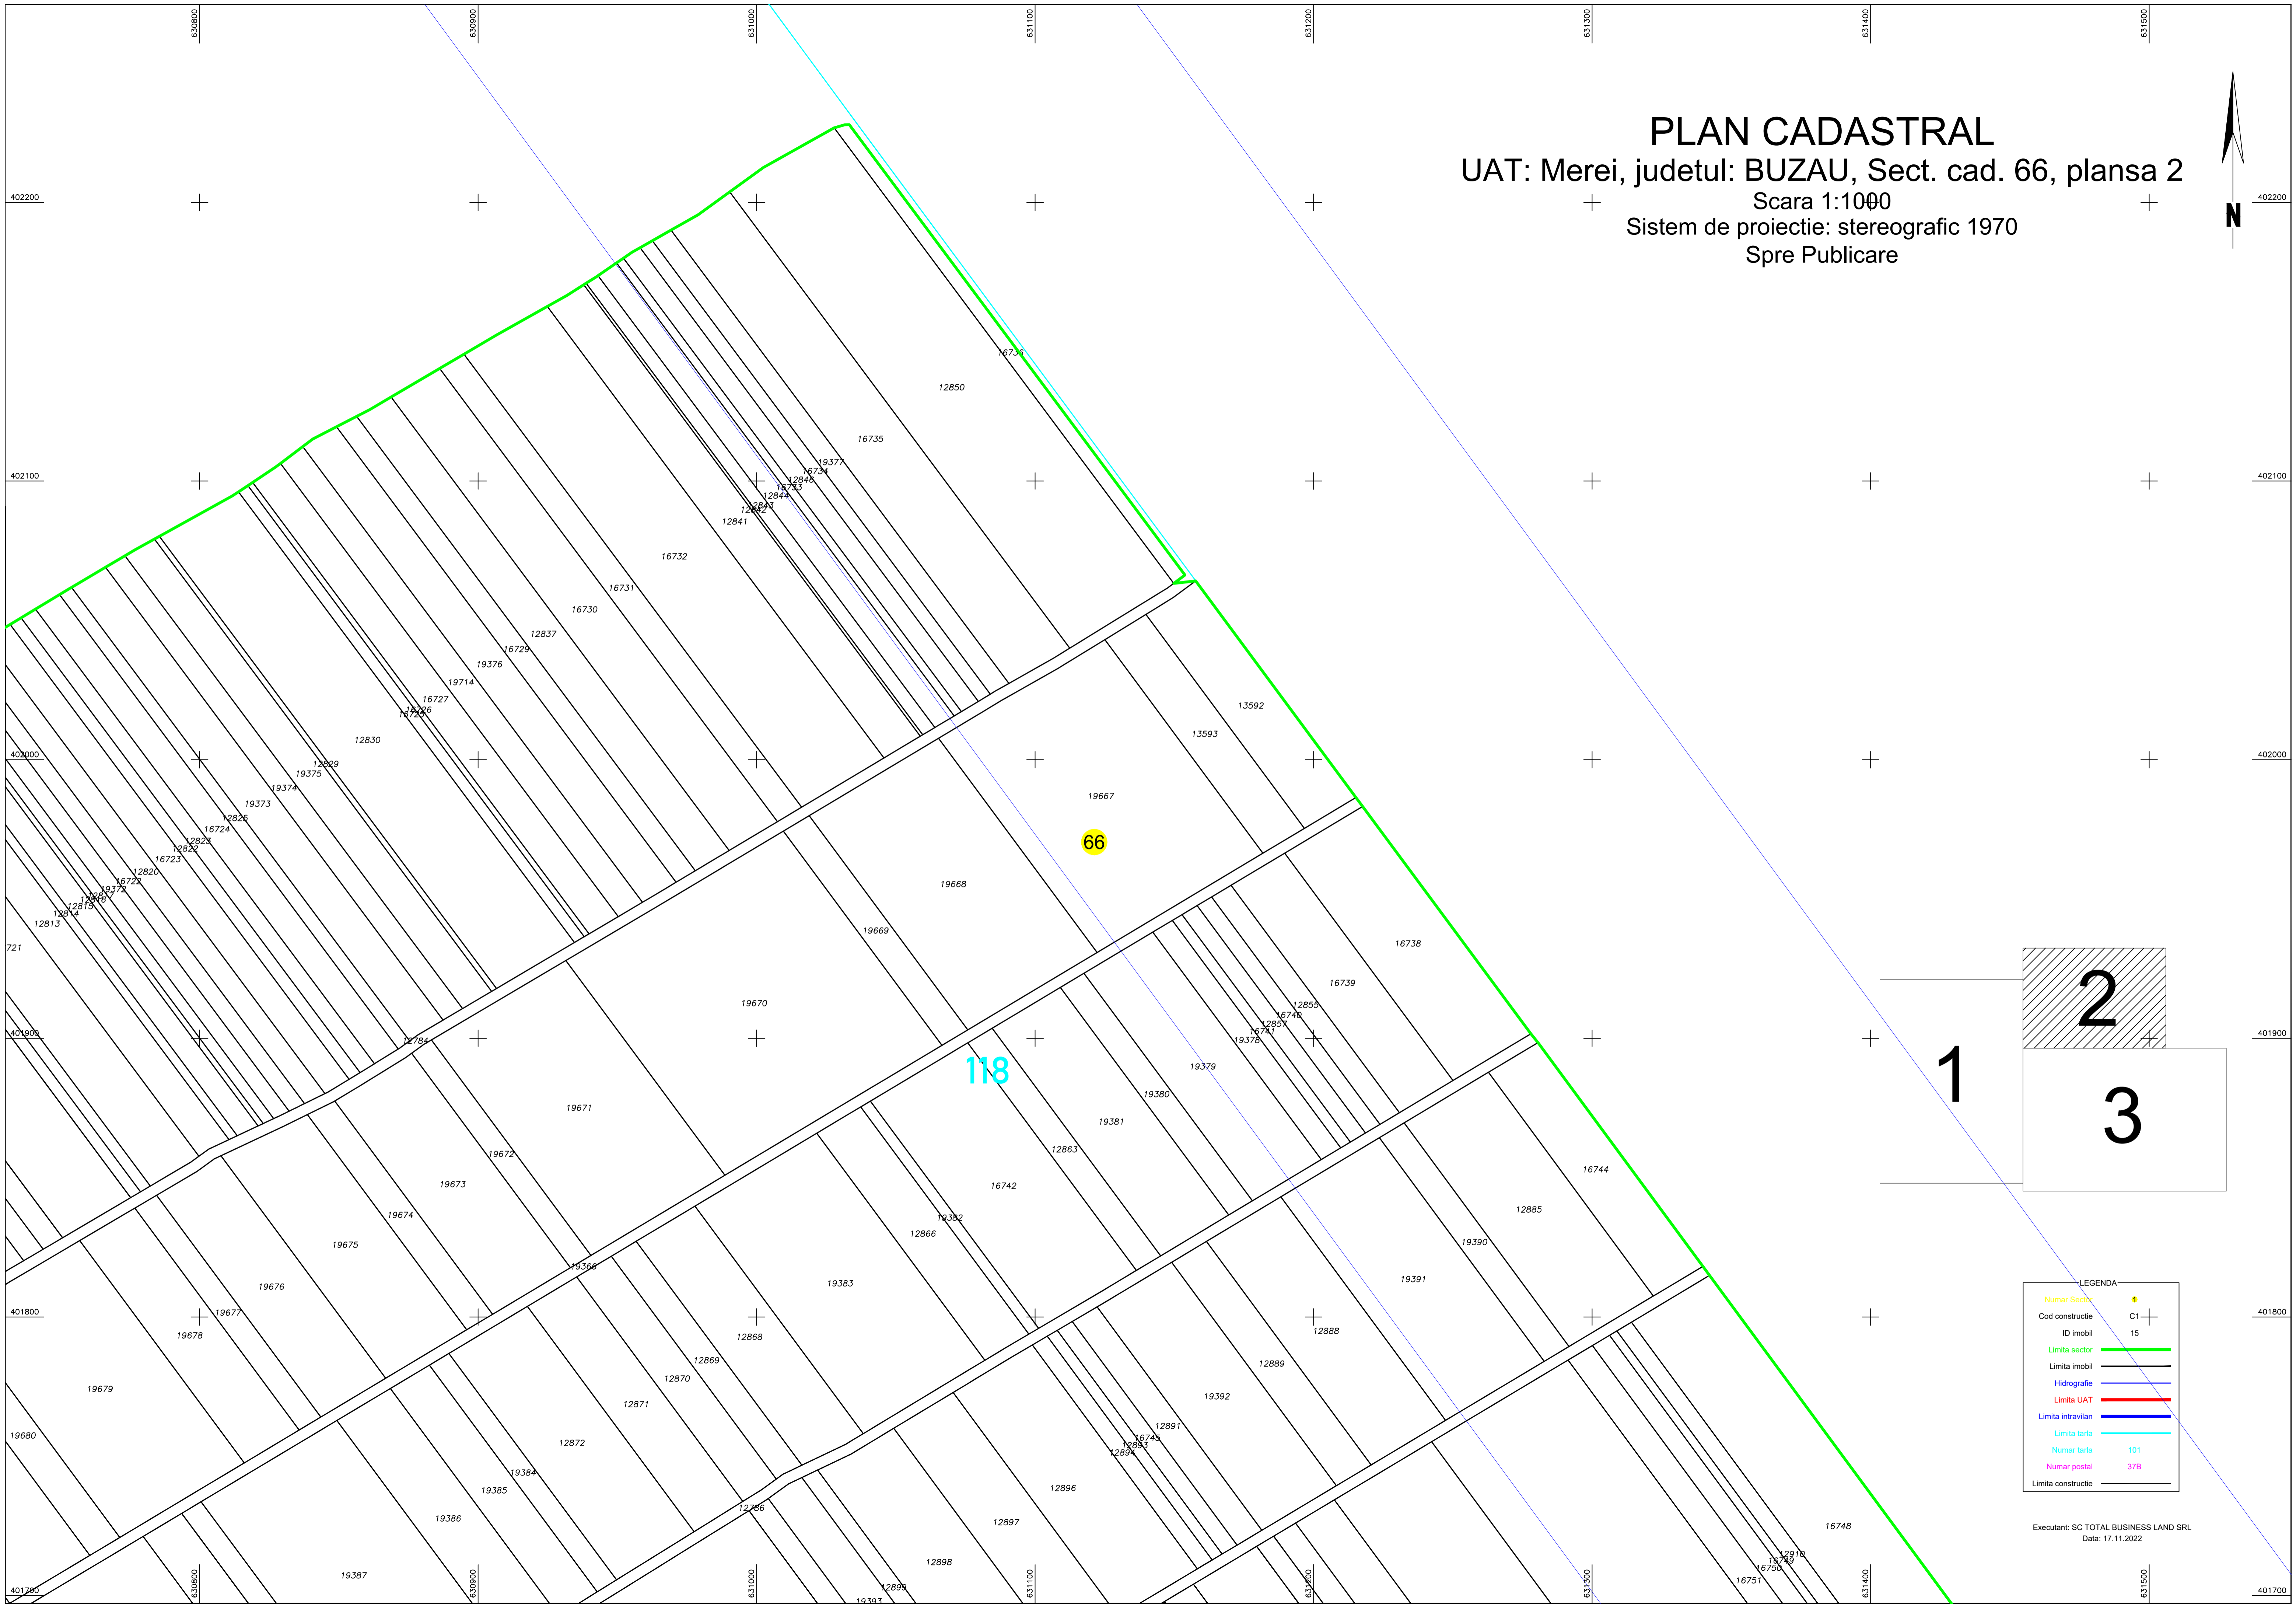

PLAN CADASTRAL
UAT: Merei, judetul: BUZAU, Sect. cad. 66, plansa 2
Scara 1:1000
Sistem de proiectie: stereografic 1970
Spre Publicare

LEGENDA	
Numar Sector	66
Cod constructie	C1
ID Imobil	15
Limita sector	— (green line)
Limita imobil	— (black line)
Hidrografie	— (blue line)
Limita UAT	— (red line)
Limita intravilan	— (blue line)
Limita tarla	— (cyan line)
Numar tarla	101
Numar postal	37B
Limita constructie	— (black line)

Executant: SC TOTAL BUSINESS LAND SRL
Data: 17.11.2022