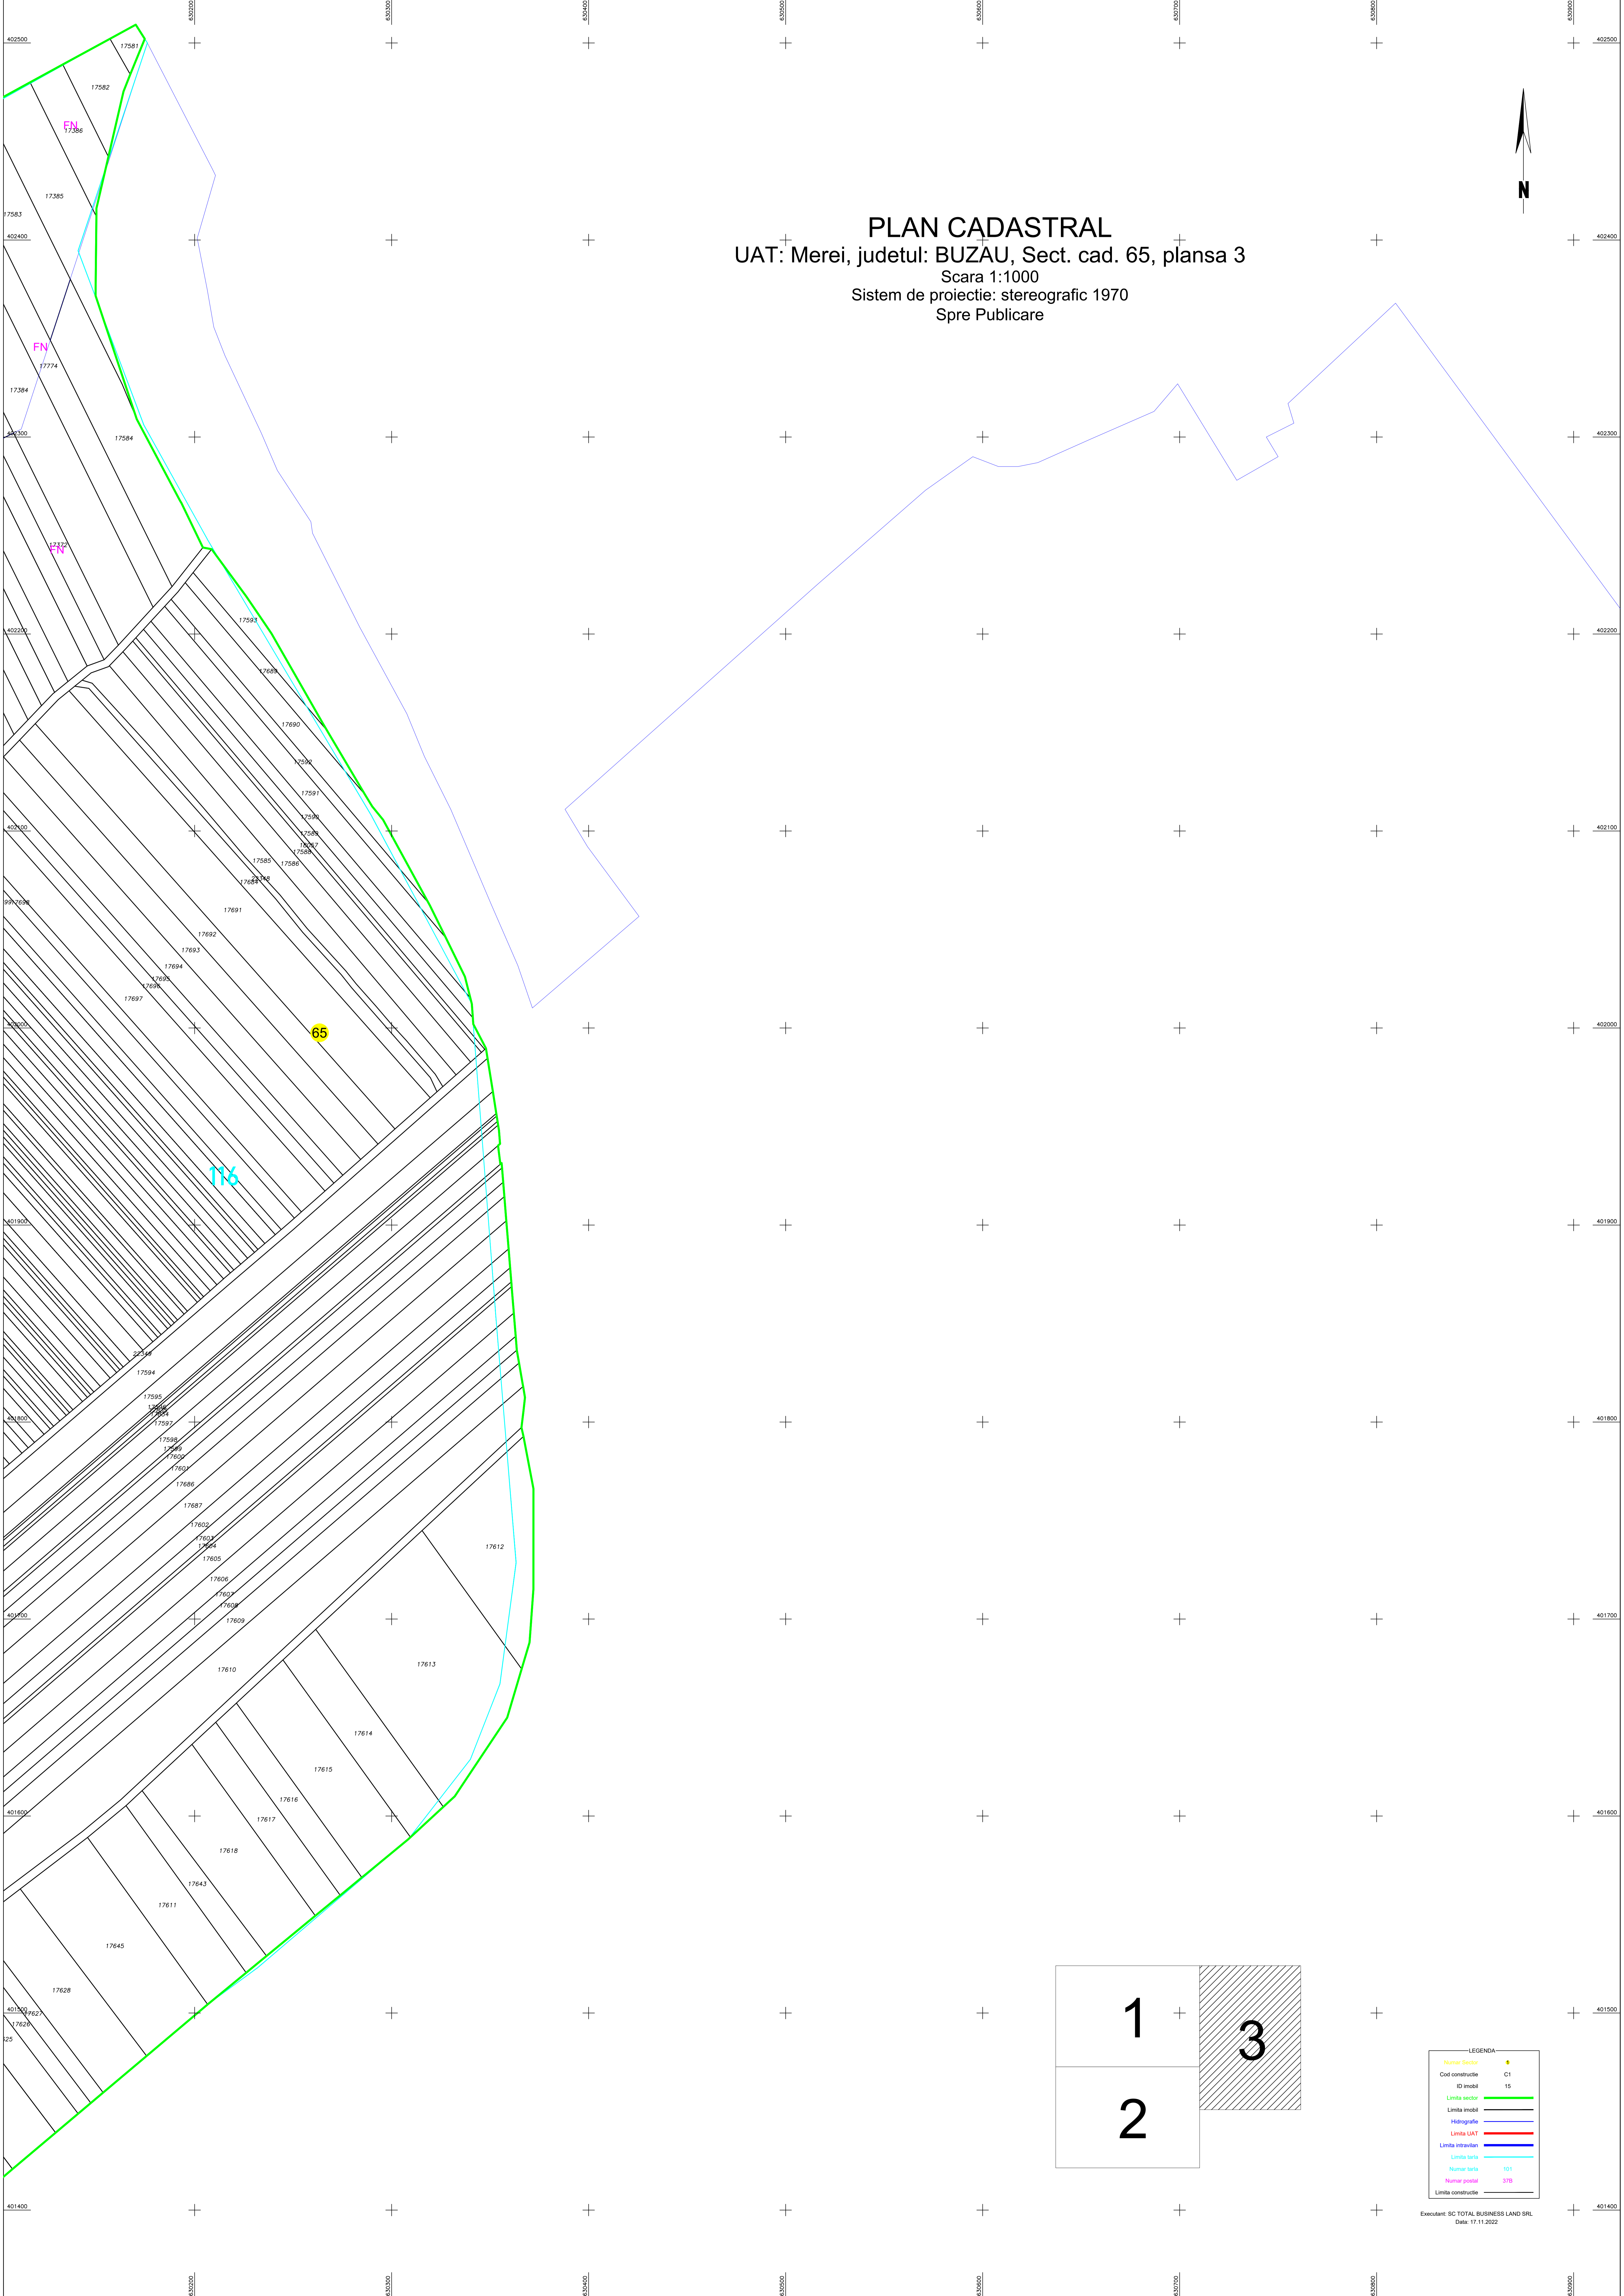

PLAN CADASTRAL
UAT: Merei, judetul: BUZĂU, Sect. cad. 65, planșa 3
Scara 1:1000
Sistem de proiectie: stereografic 1970
Spre Publicare

65

116