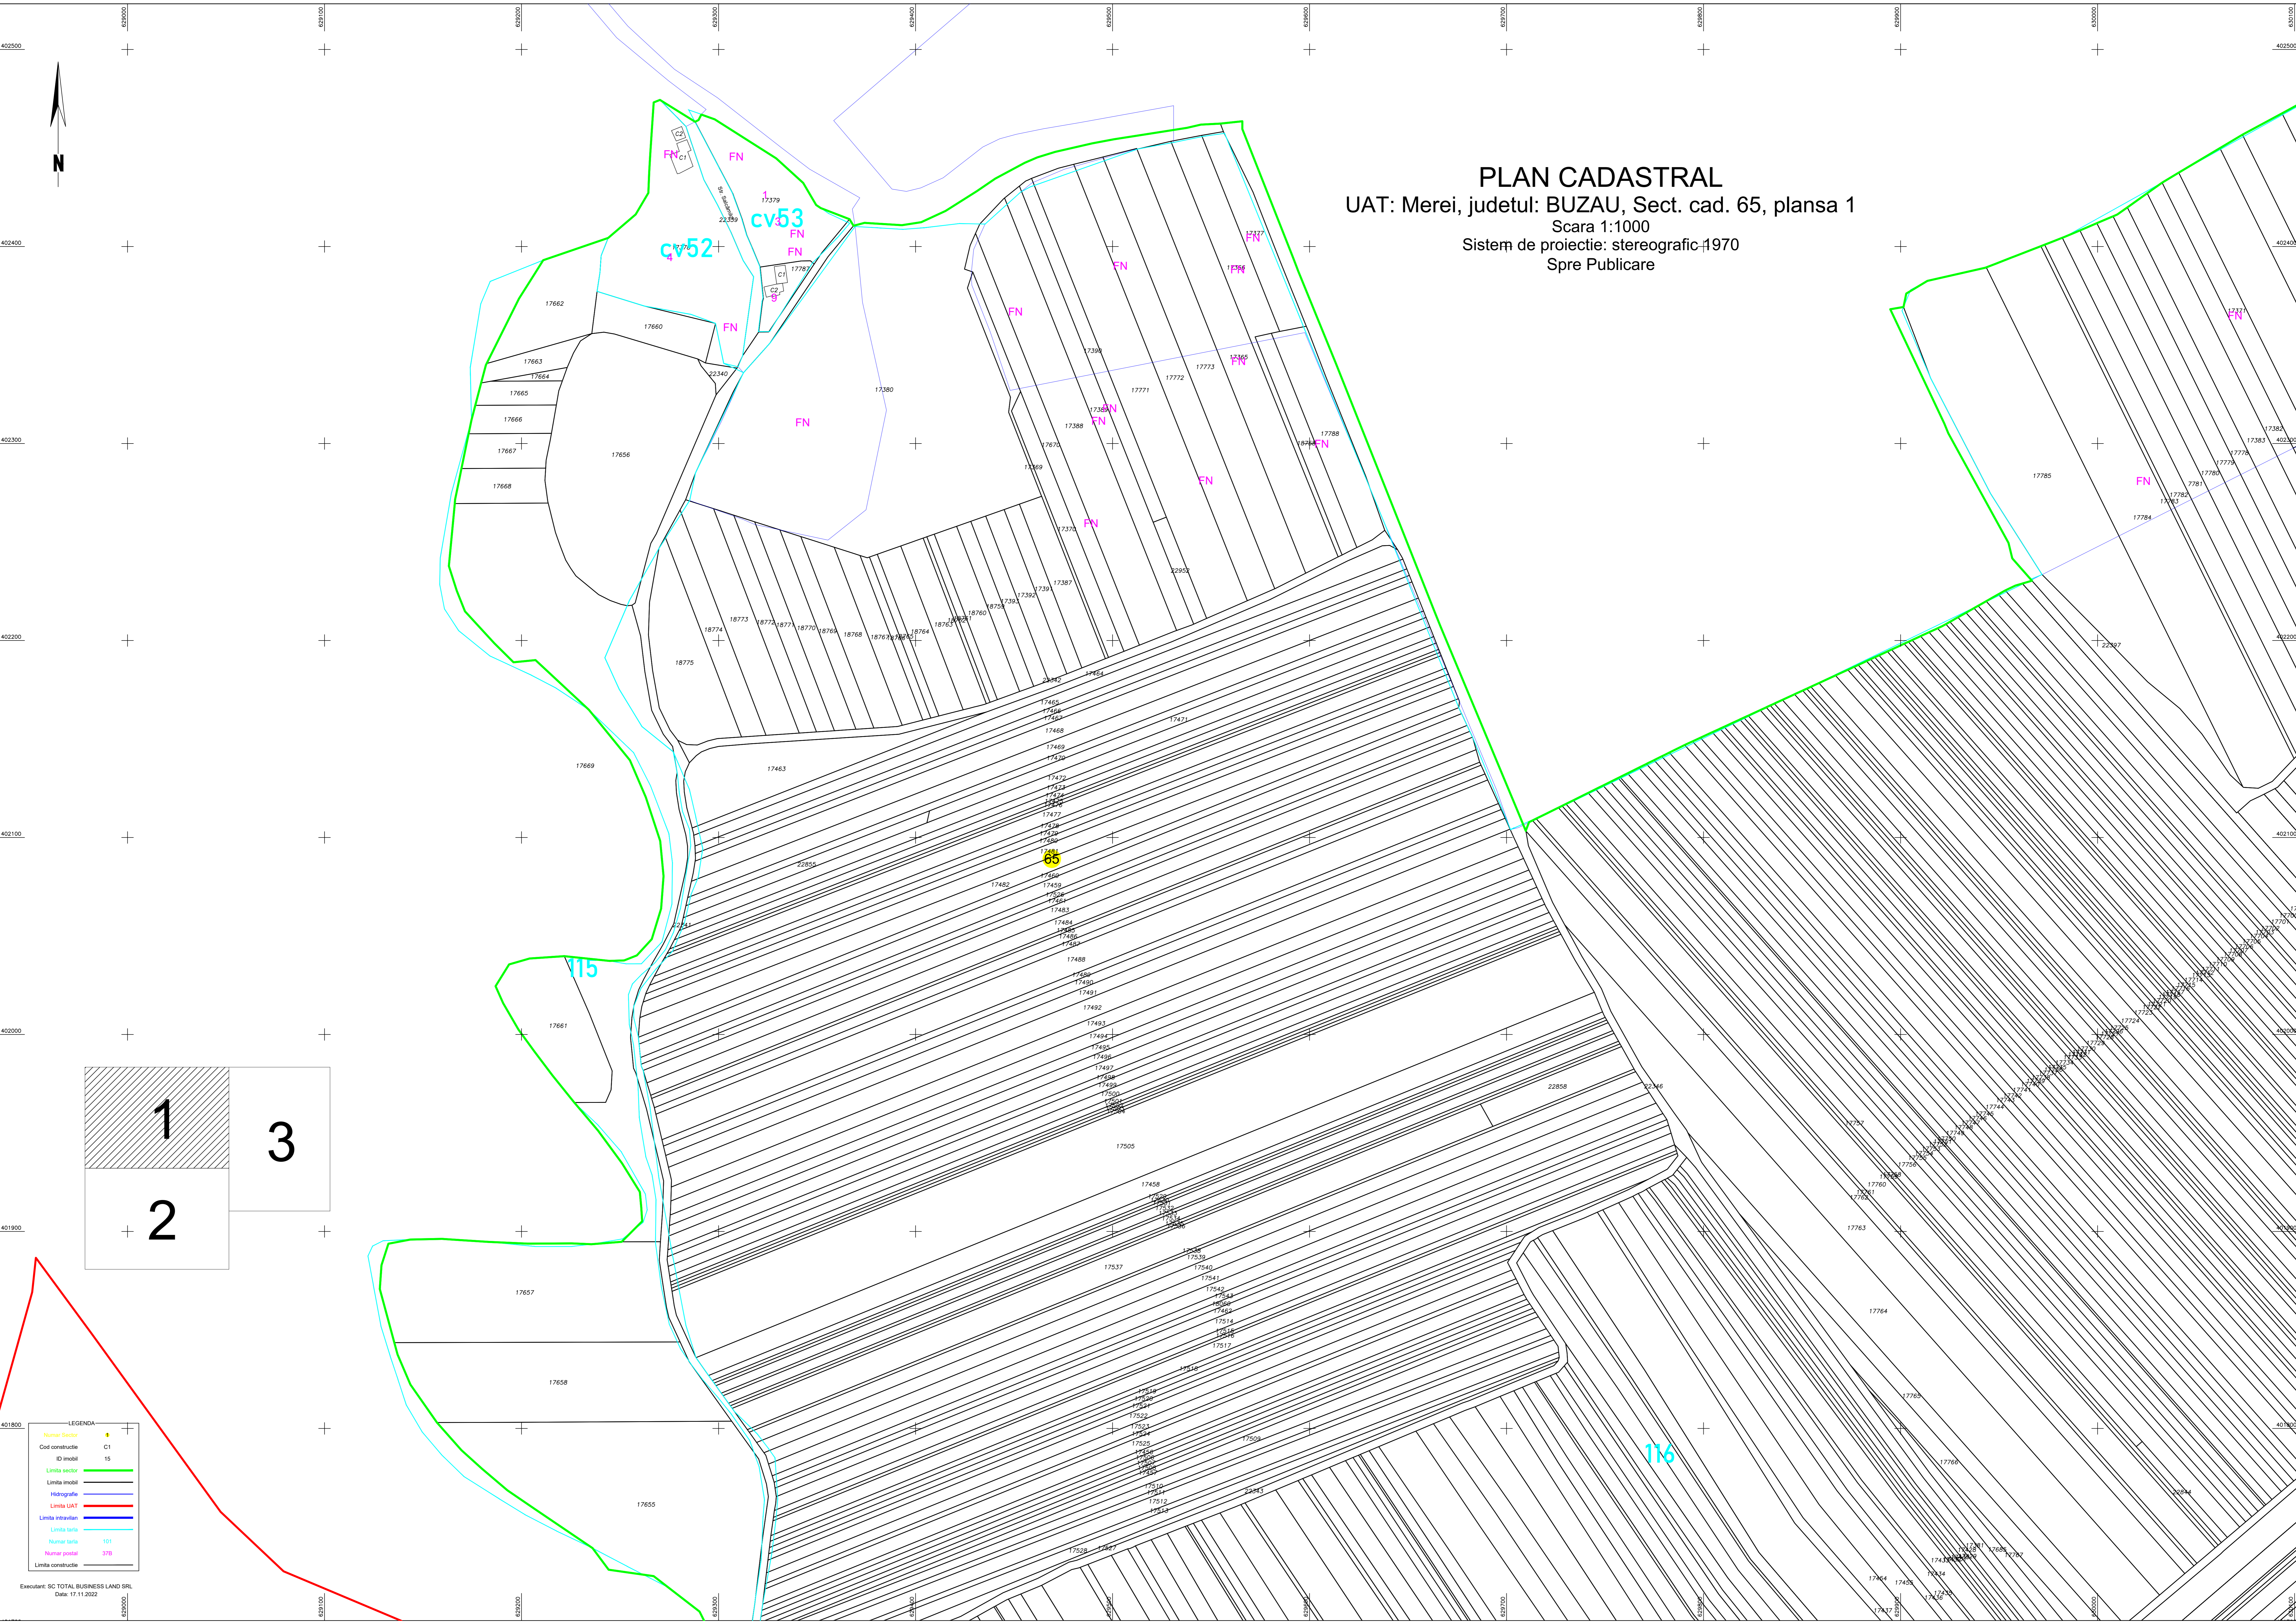

PLAN CADASTRAL
UAT: Merei, judetul: BUZAU, Sect. cad. 65, plansa 1
Scara 1:1000
Sistem de proiectie: stereografic 1970
Spre Publicare

LEGENDA	
Numar Sector	●
Ciud constructie	C1
ID imobil	IS
Limita sector	—
Limita imobil	—
Hidrografe	—
Limita UAT	—
Limita intravilan	—
Limita teren	—
Numar teren	IT
Numar parcel	IP
Limita constructie	—

Executant: SC TOTAL BUSINESS LAND SRL
Data: 17.11.2022