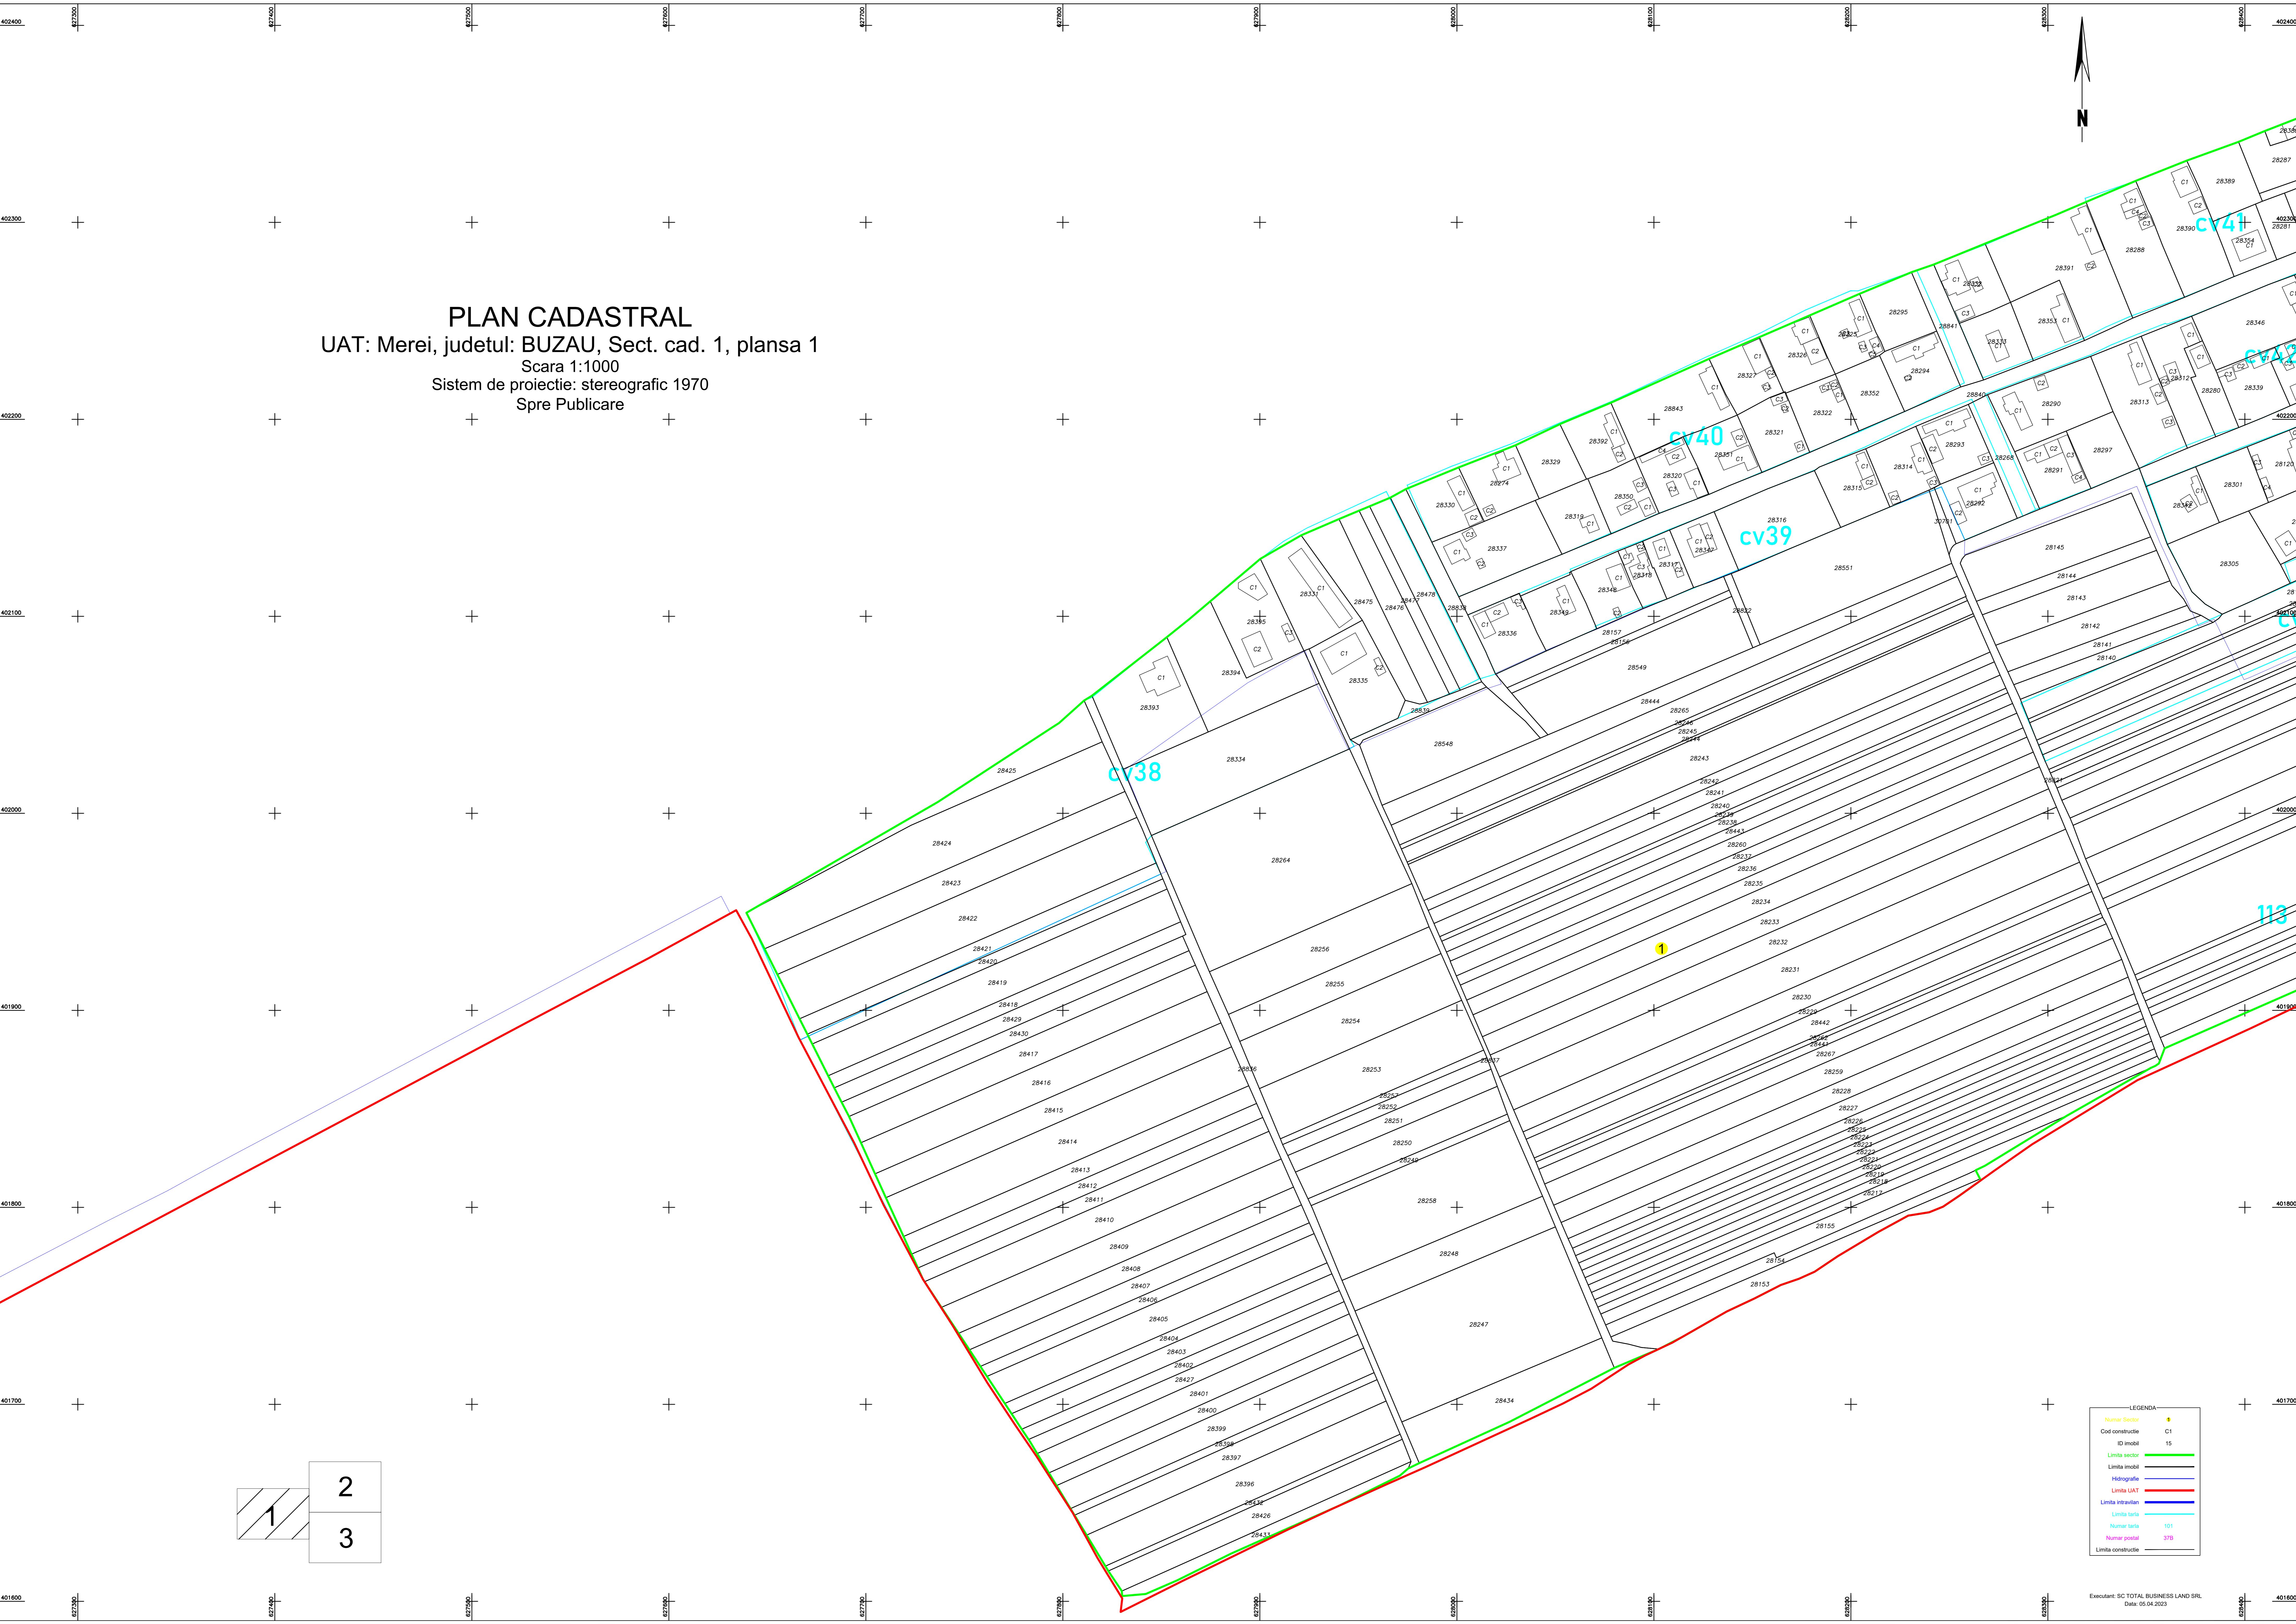

PLAN CADASTRAL
UAT: Merei, judetul: BUZAU, Sect. cad. 1, plansa 1
Scara 1:1000
Sistem de proiectie: stereografic 1970
Spre Publicare

LEGENDA	
Numar Sector	●
Cod constructie	C1
ID imobil	15
Limba sector	—
Limba imobil	—
Hidrografie	—
Limba UAT	—
Limba intravilan	—
Limba teras	—
Numar teras	101
Numar postal	378
Limba constructie	—