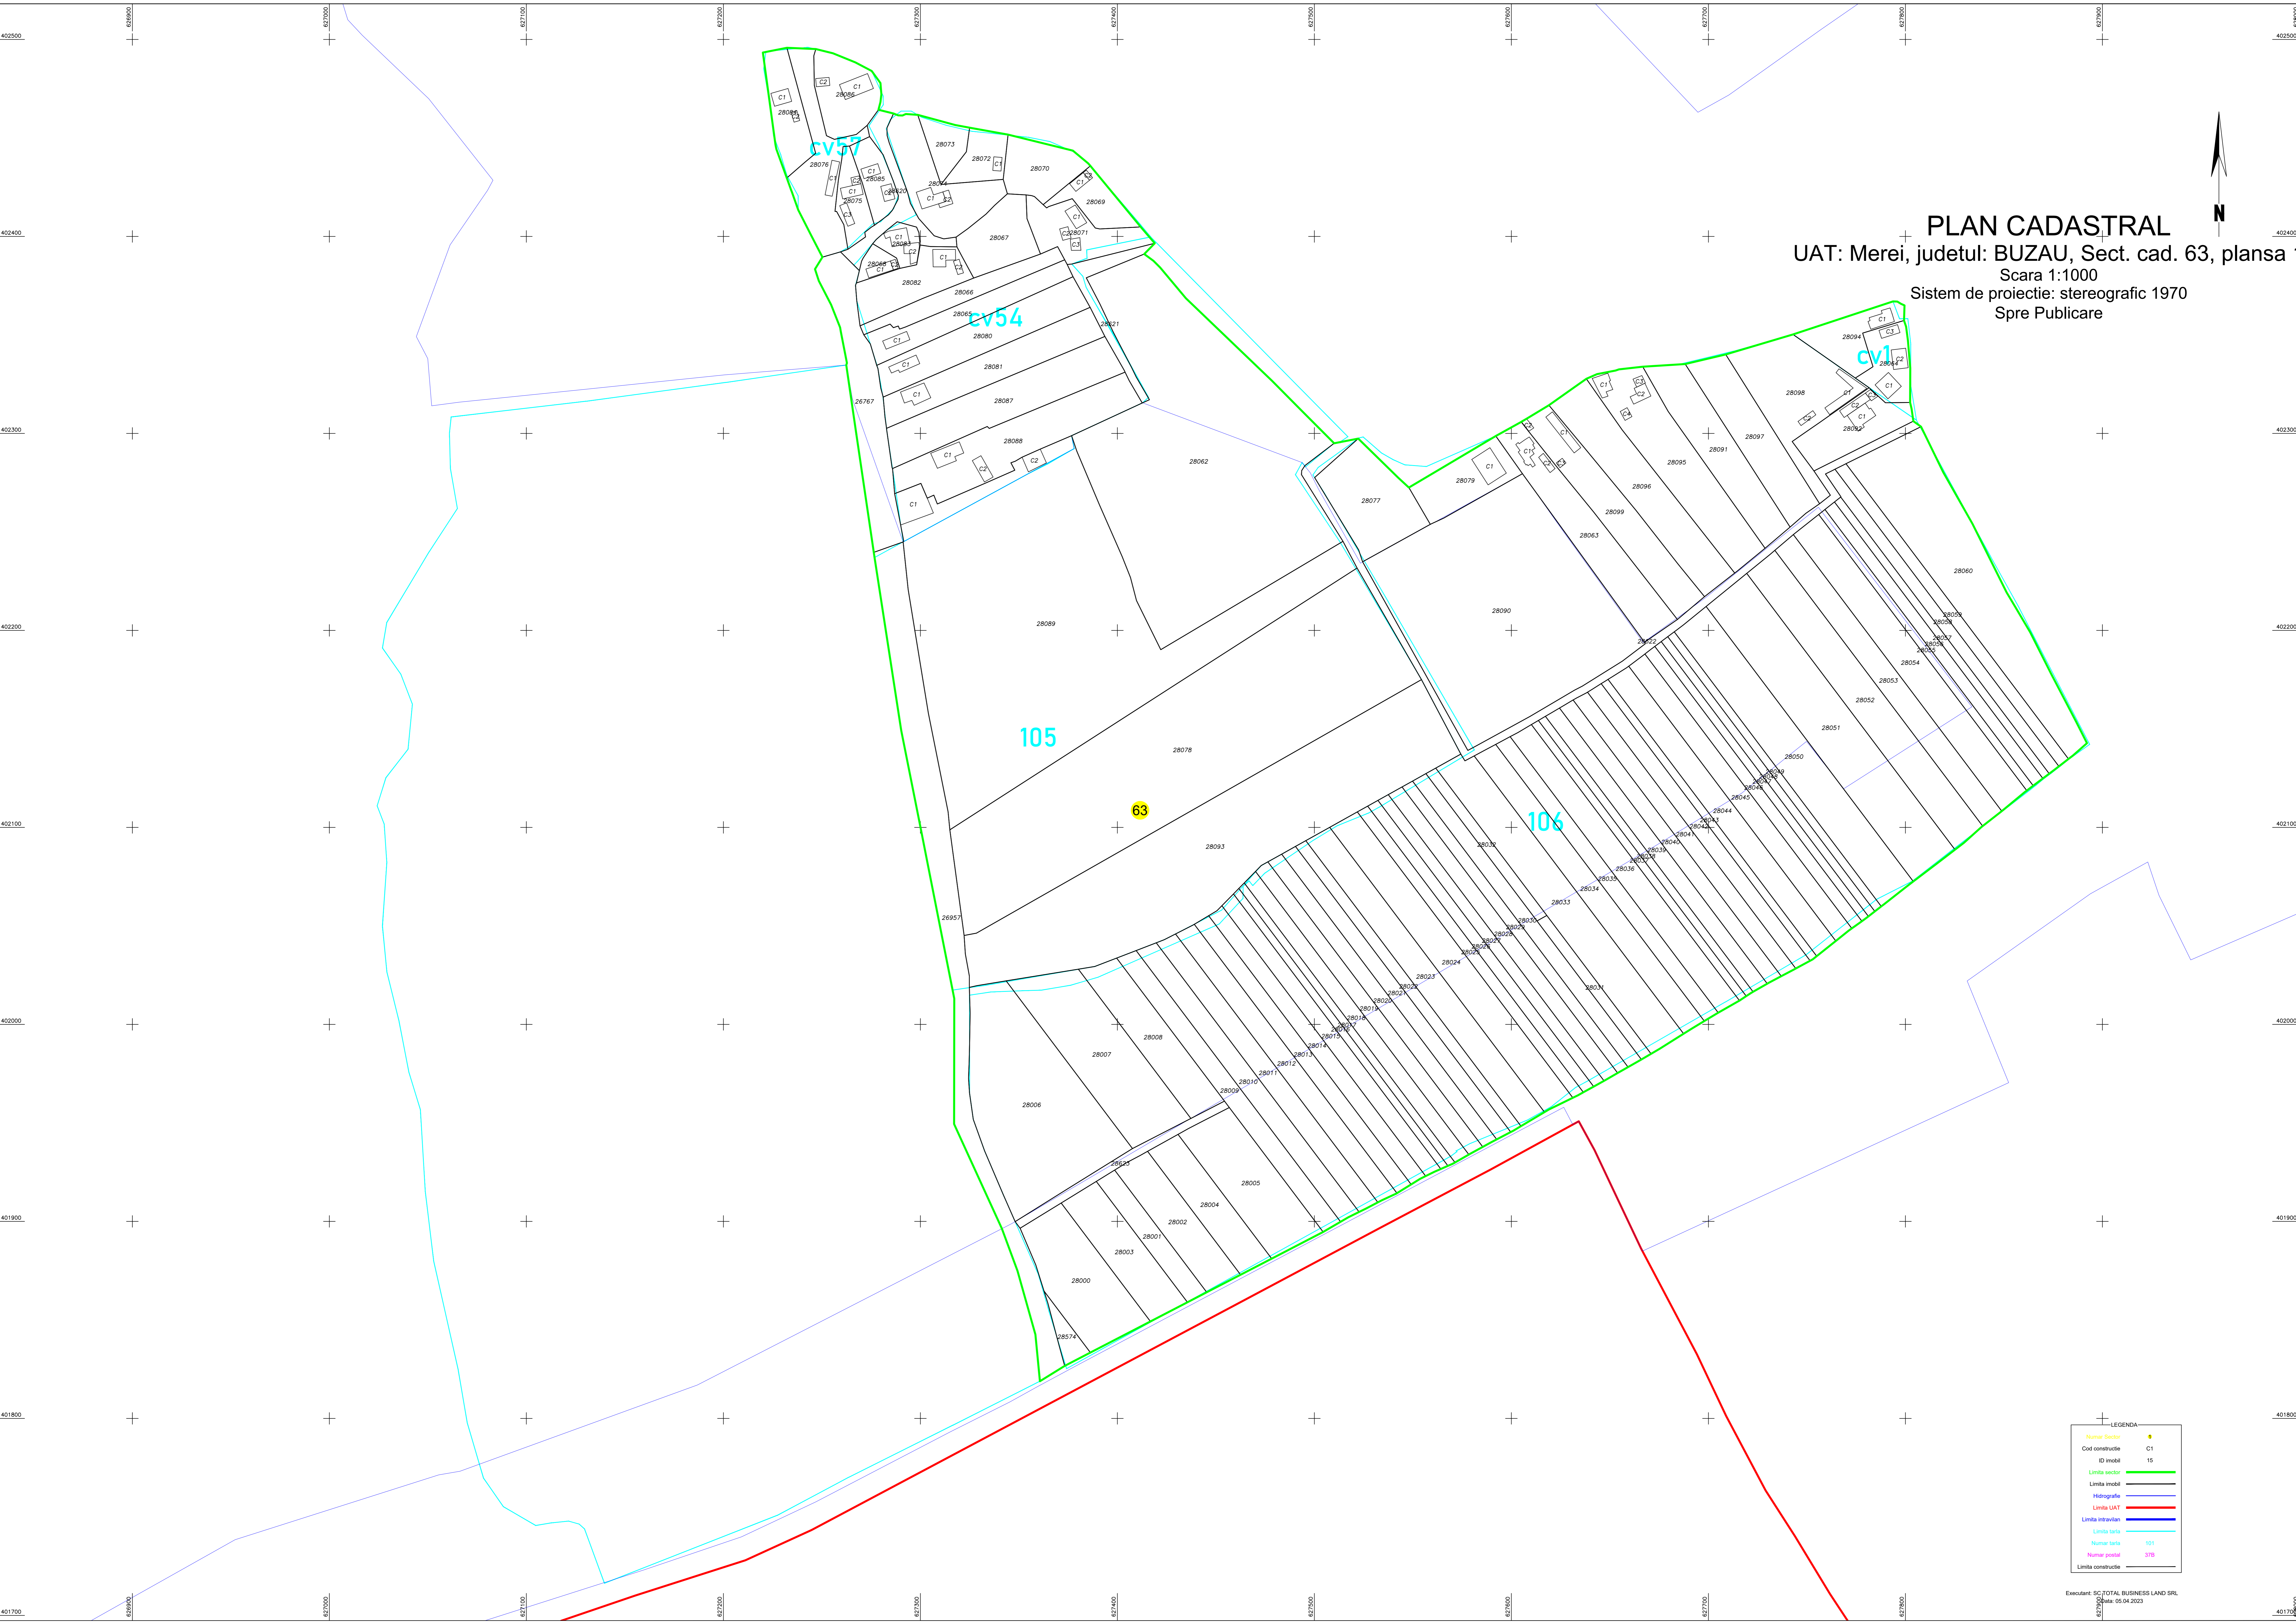

PLAN CADASTRAL
UAT: Merei, judetul: BUZAU, Sect. cad. 63, plansa 1
Scara 1:1000
Sistem de proiectie: stereografic 1970
Spre Publicare

LEGENDA

Numar sector	63
Cod constructie	C1
ID imobil	15
Limita sector	—
Limita imobil	—
Hidrografa	—
Limita UAT	—
Limita intravilan	—
Limita tarla	—
Numar tarla	101
Numar postal	378
Limita constructie	—