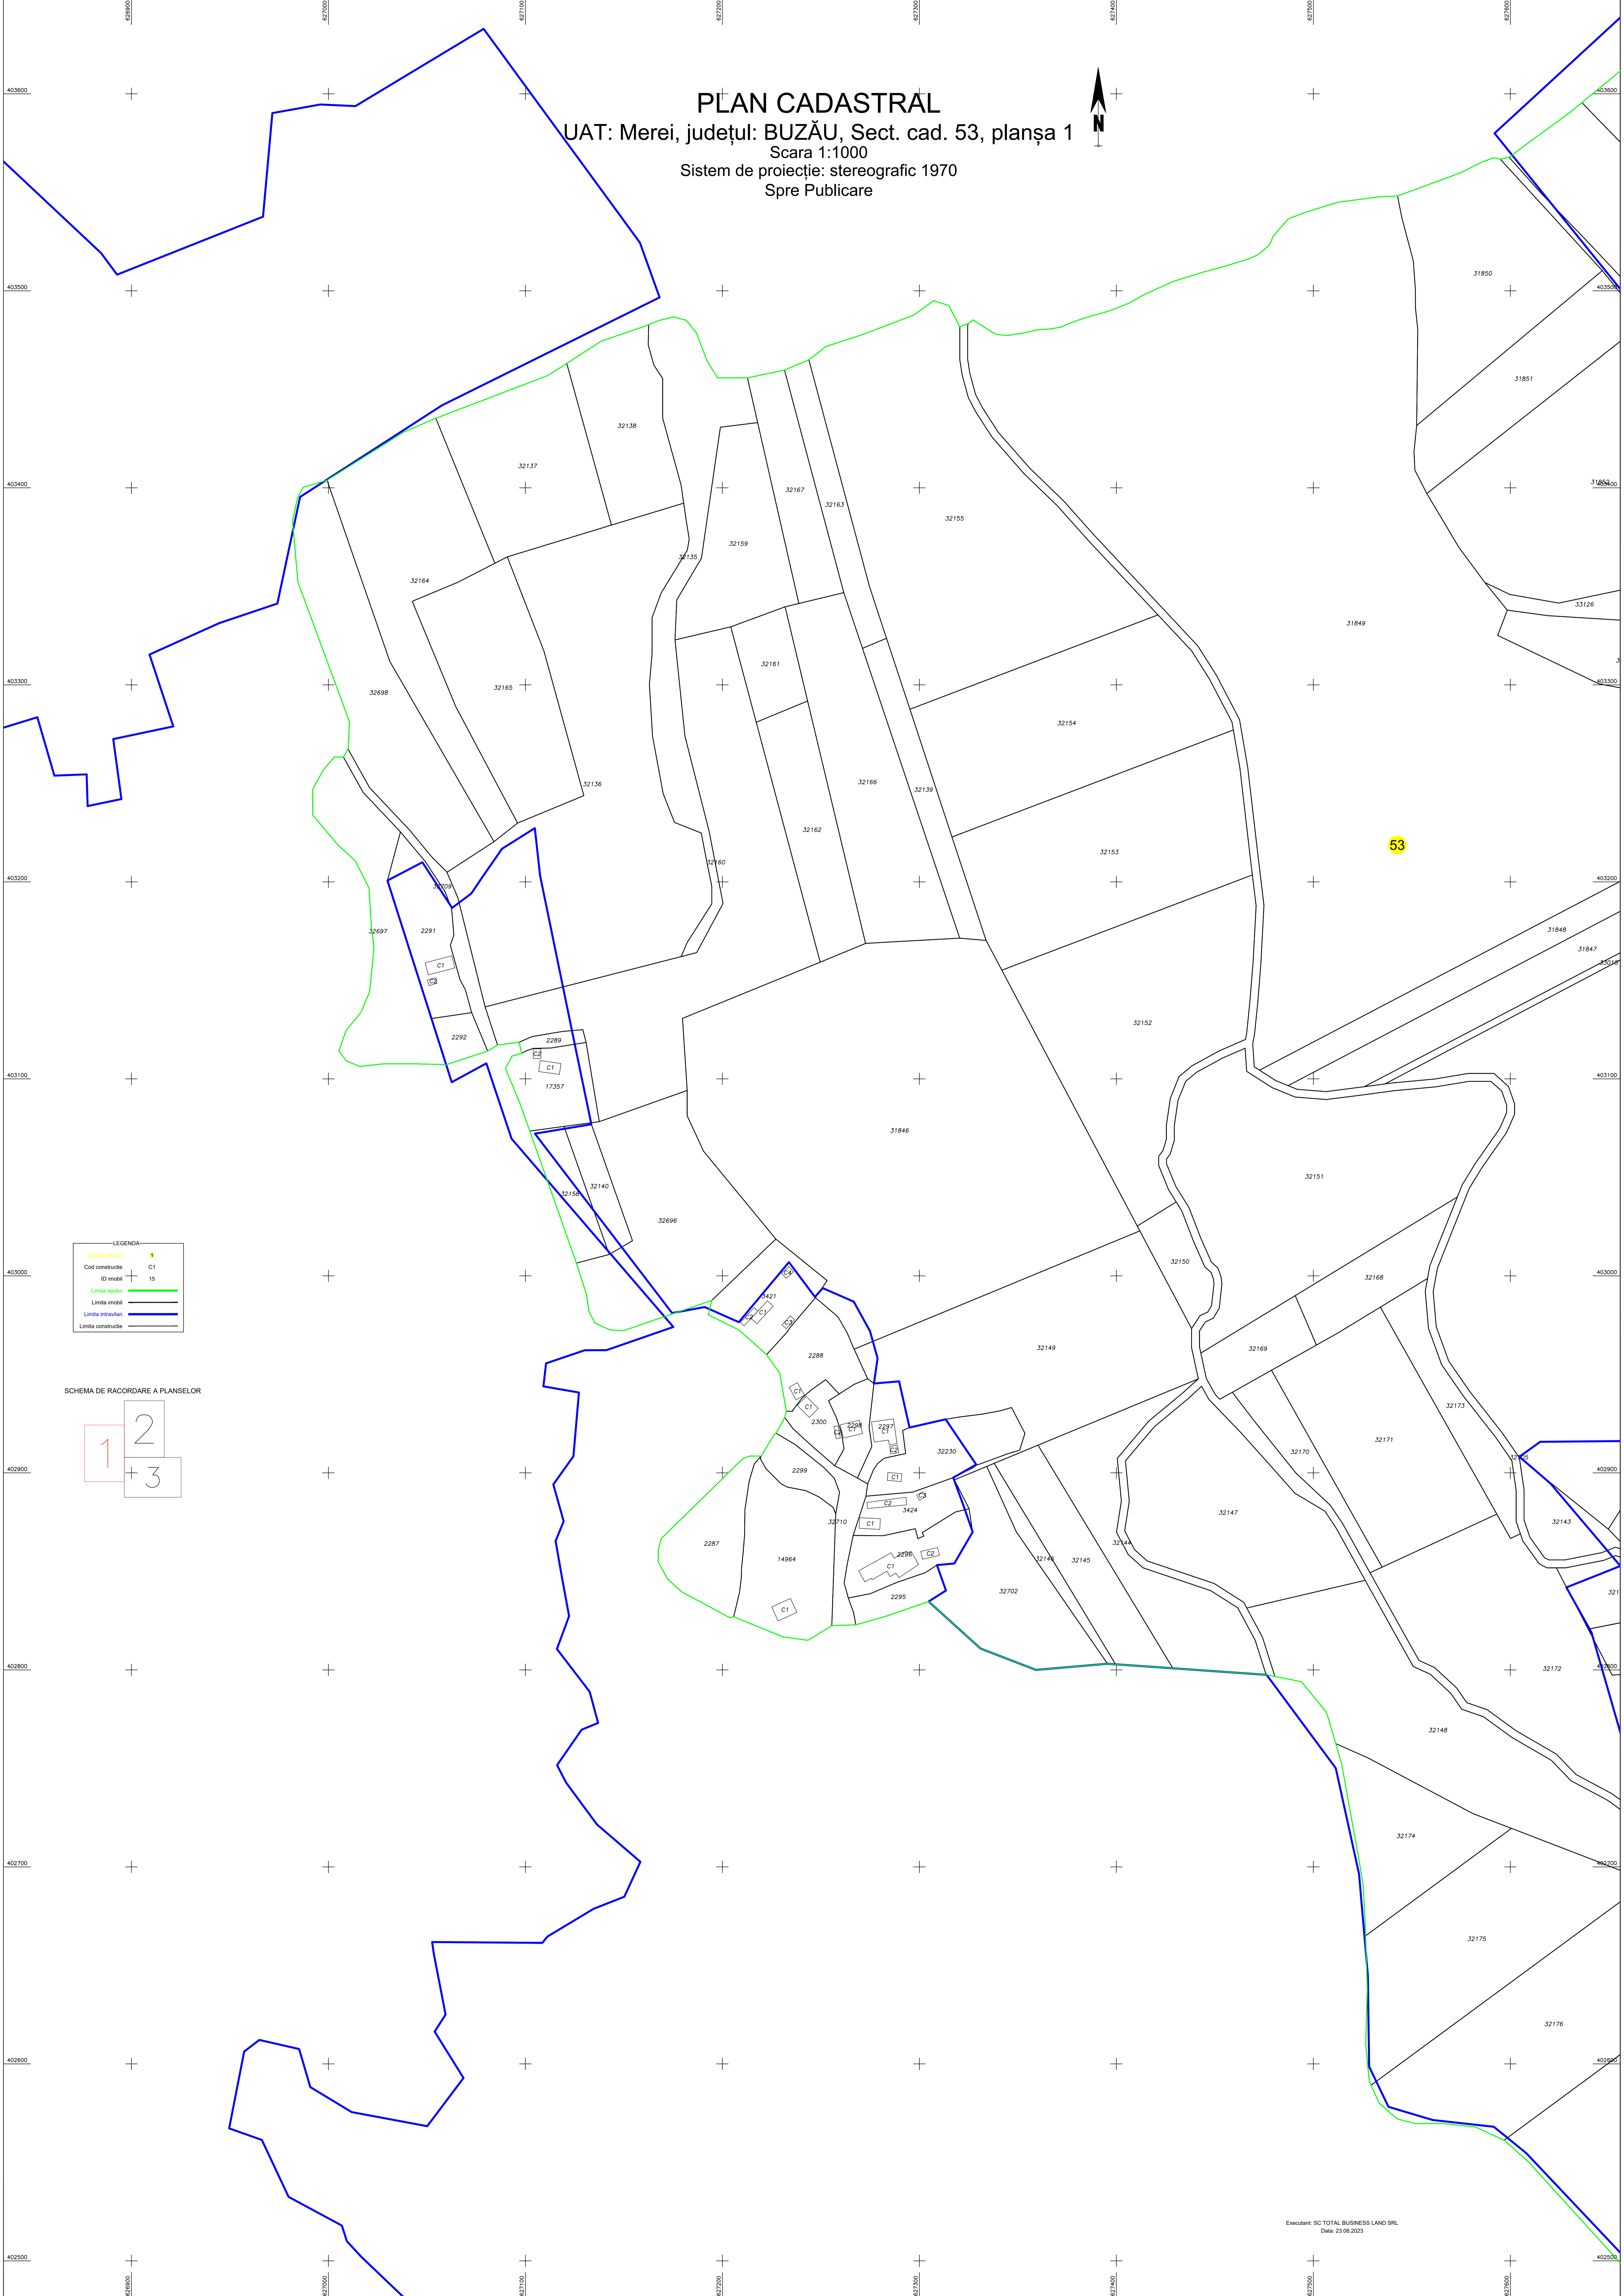

PLAN CADASTRAL
UAT: Merei, județul: BUZĂU, Sect. cad. 53, planșa 1
Scara 1:1000
Sistem de proiecție: stereografic 1970
Spre Publicare

SCHEMA DE RACORDARE A PLANSELOR