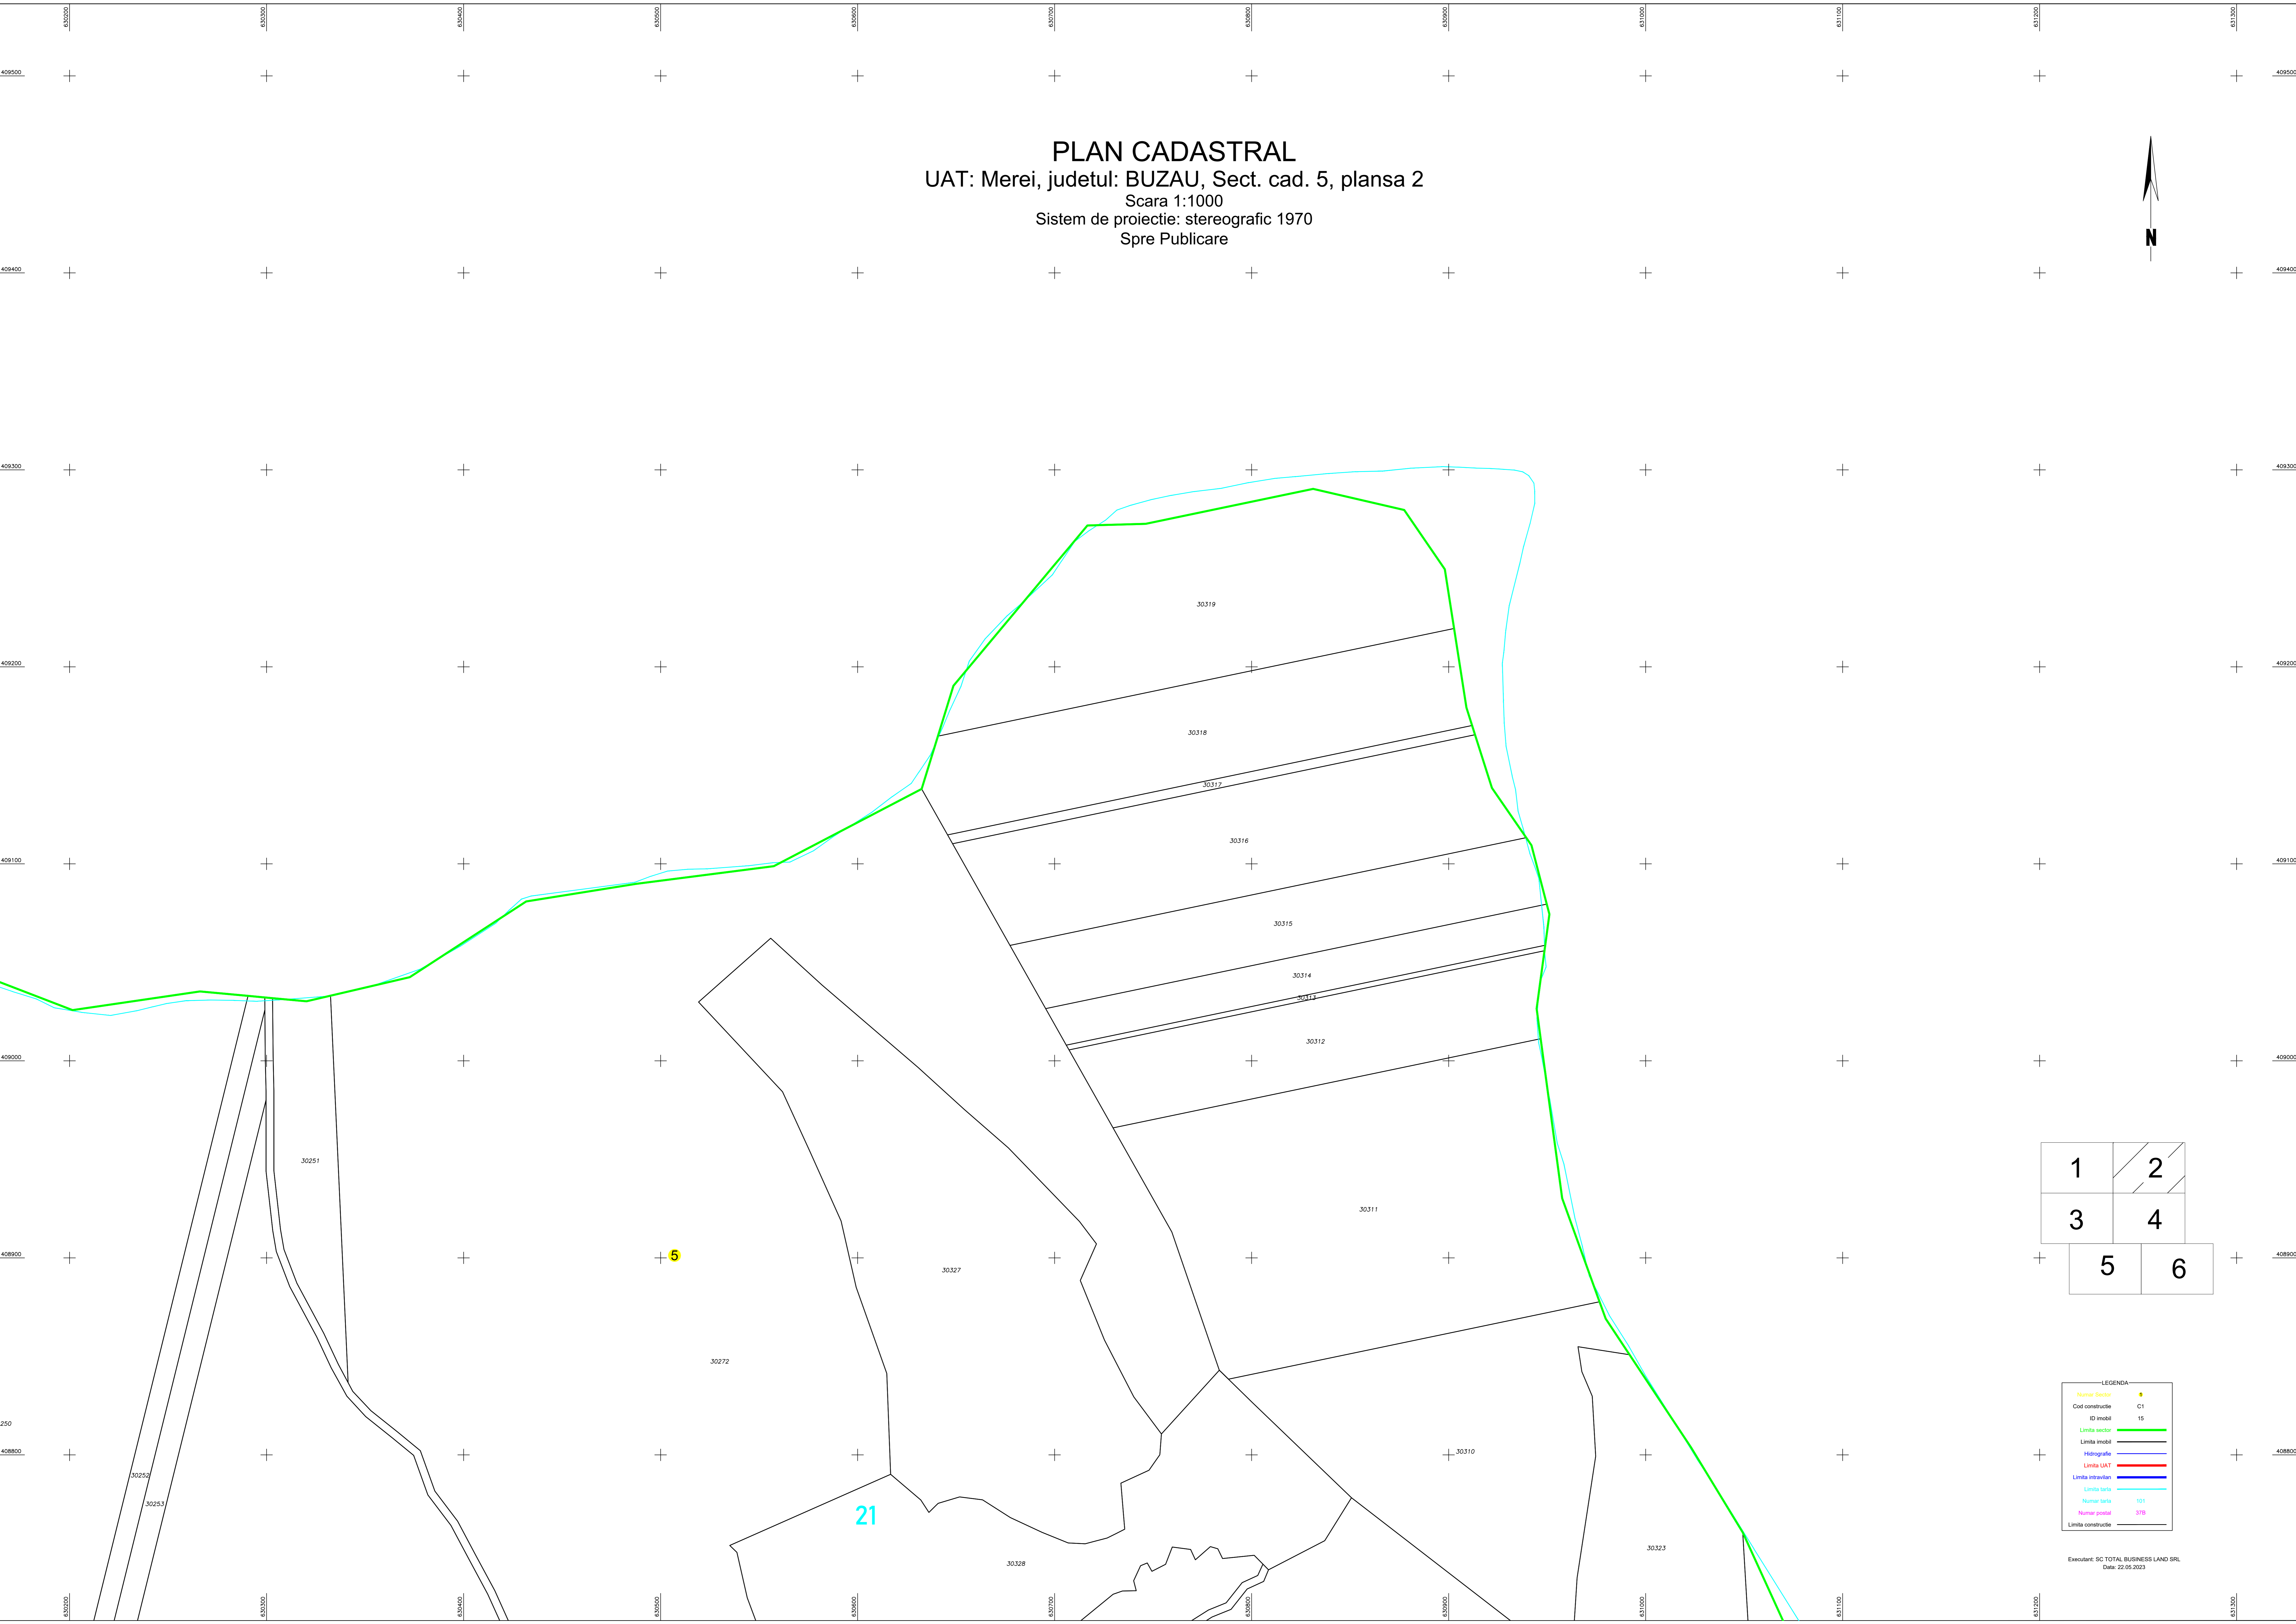

**PLAN CADASTRAL**  
UAT: Merei, judetul: BUZAU, Sect. cad. 5, plansa 2  
Scara 1:1000  
Sistem de proiectie: stereografic 1970  
Spre Publicare

1	2
3	4
5	6

LEGENDA

Numar Sector	5
Cod constructie	C1
ID imobil	15
Limita imobil	—
Limita UAT	—
Limita intravilan	—
Limita tarla	—
Numar tarla	101
Numar posesie	378
Limita constructie	—