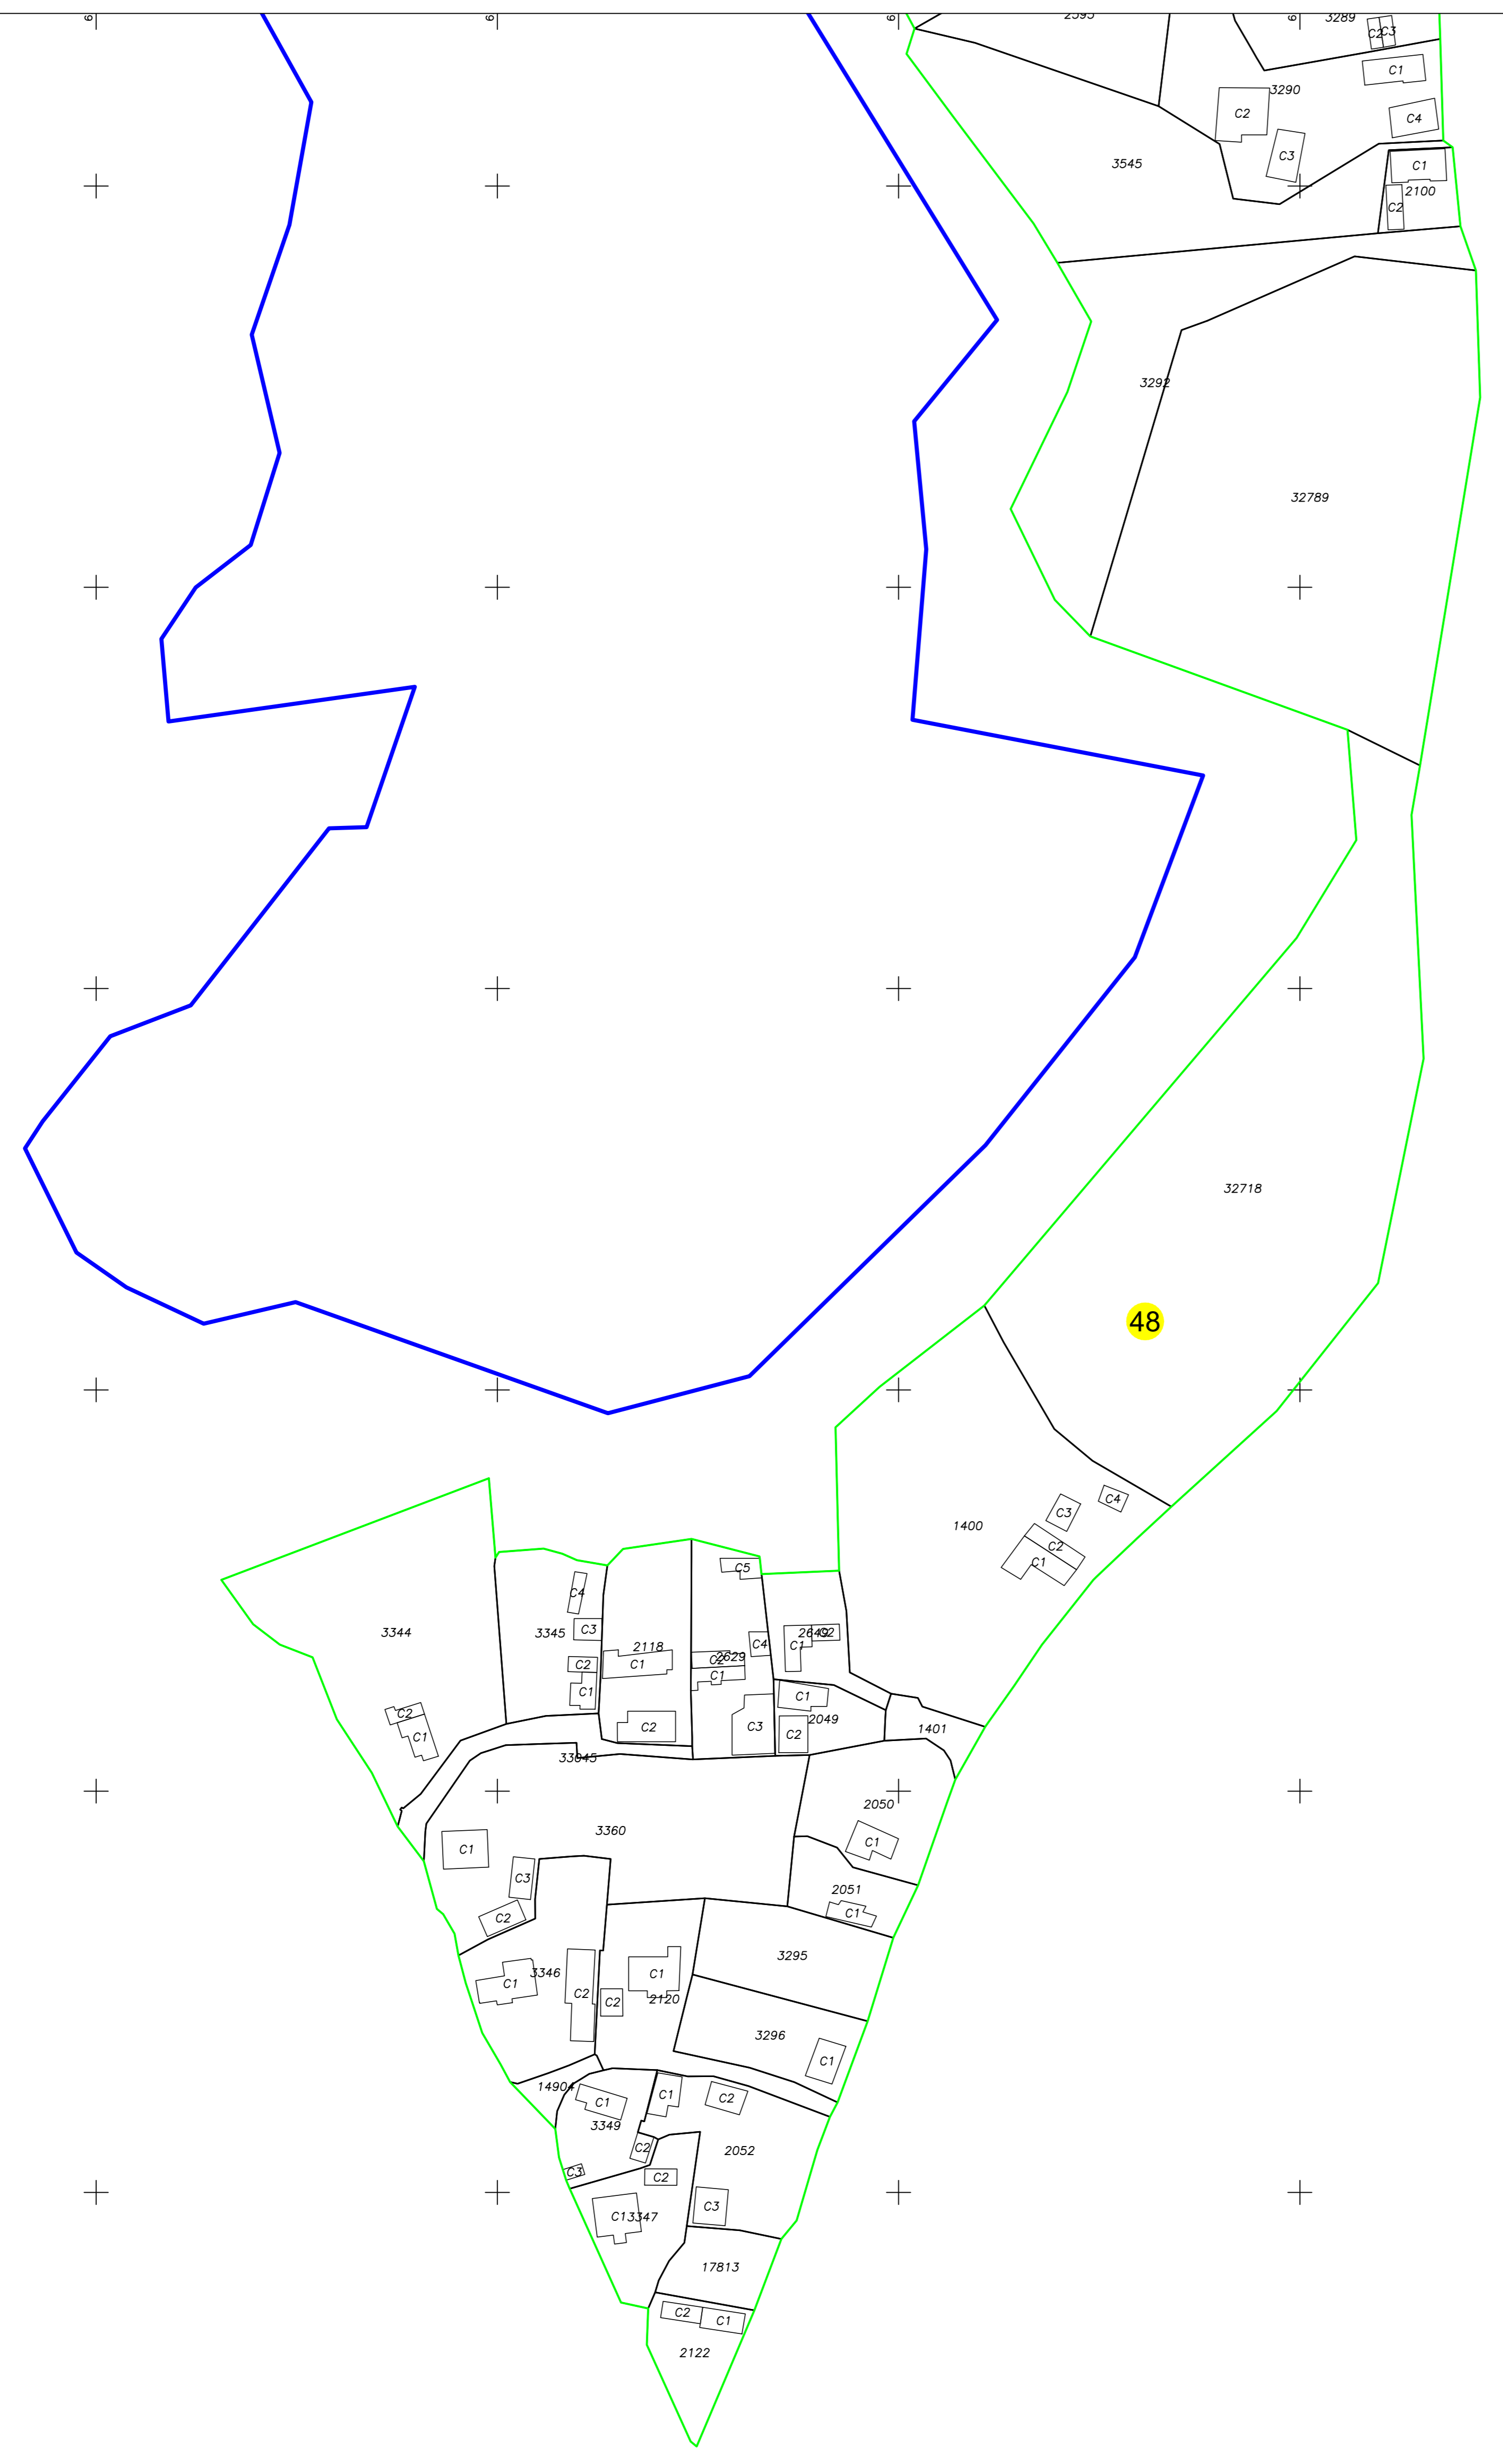

PLAN CADASTRAL
 UAT: Merei, județul: BUZĂU, Sect. cad. 48, planșa 2
 Scara 1:1000
 Sistem de proiecție: stereografic 1970
 Spre Publicare

SCHEMA DE RACORDARE A PLANSELOR

LEGENDA	
Limita sector	■
Cod constructie	C1
ID mobil	15
Limita sector	—
Limita mobil	—
Limita intravilan	—
Limita constructie	—