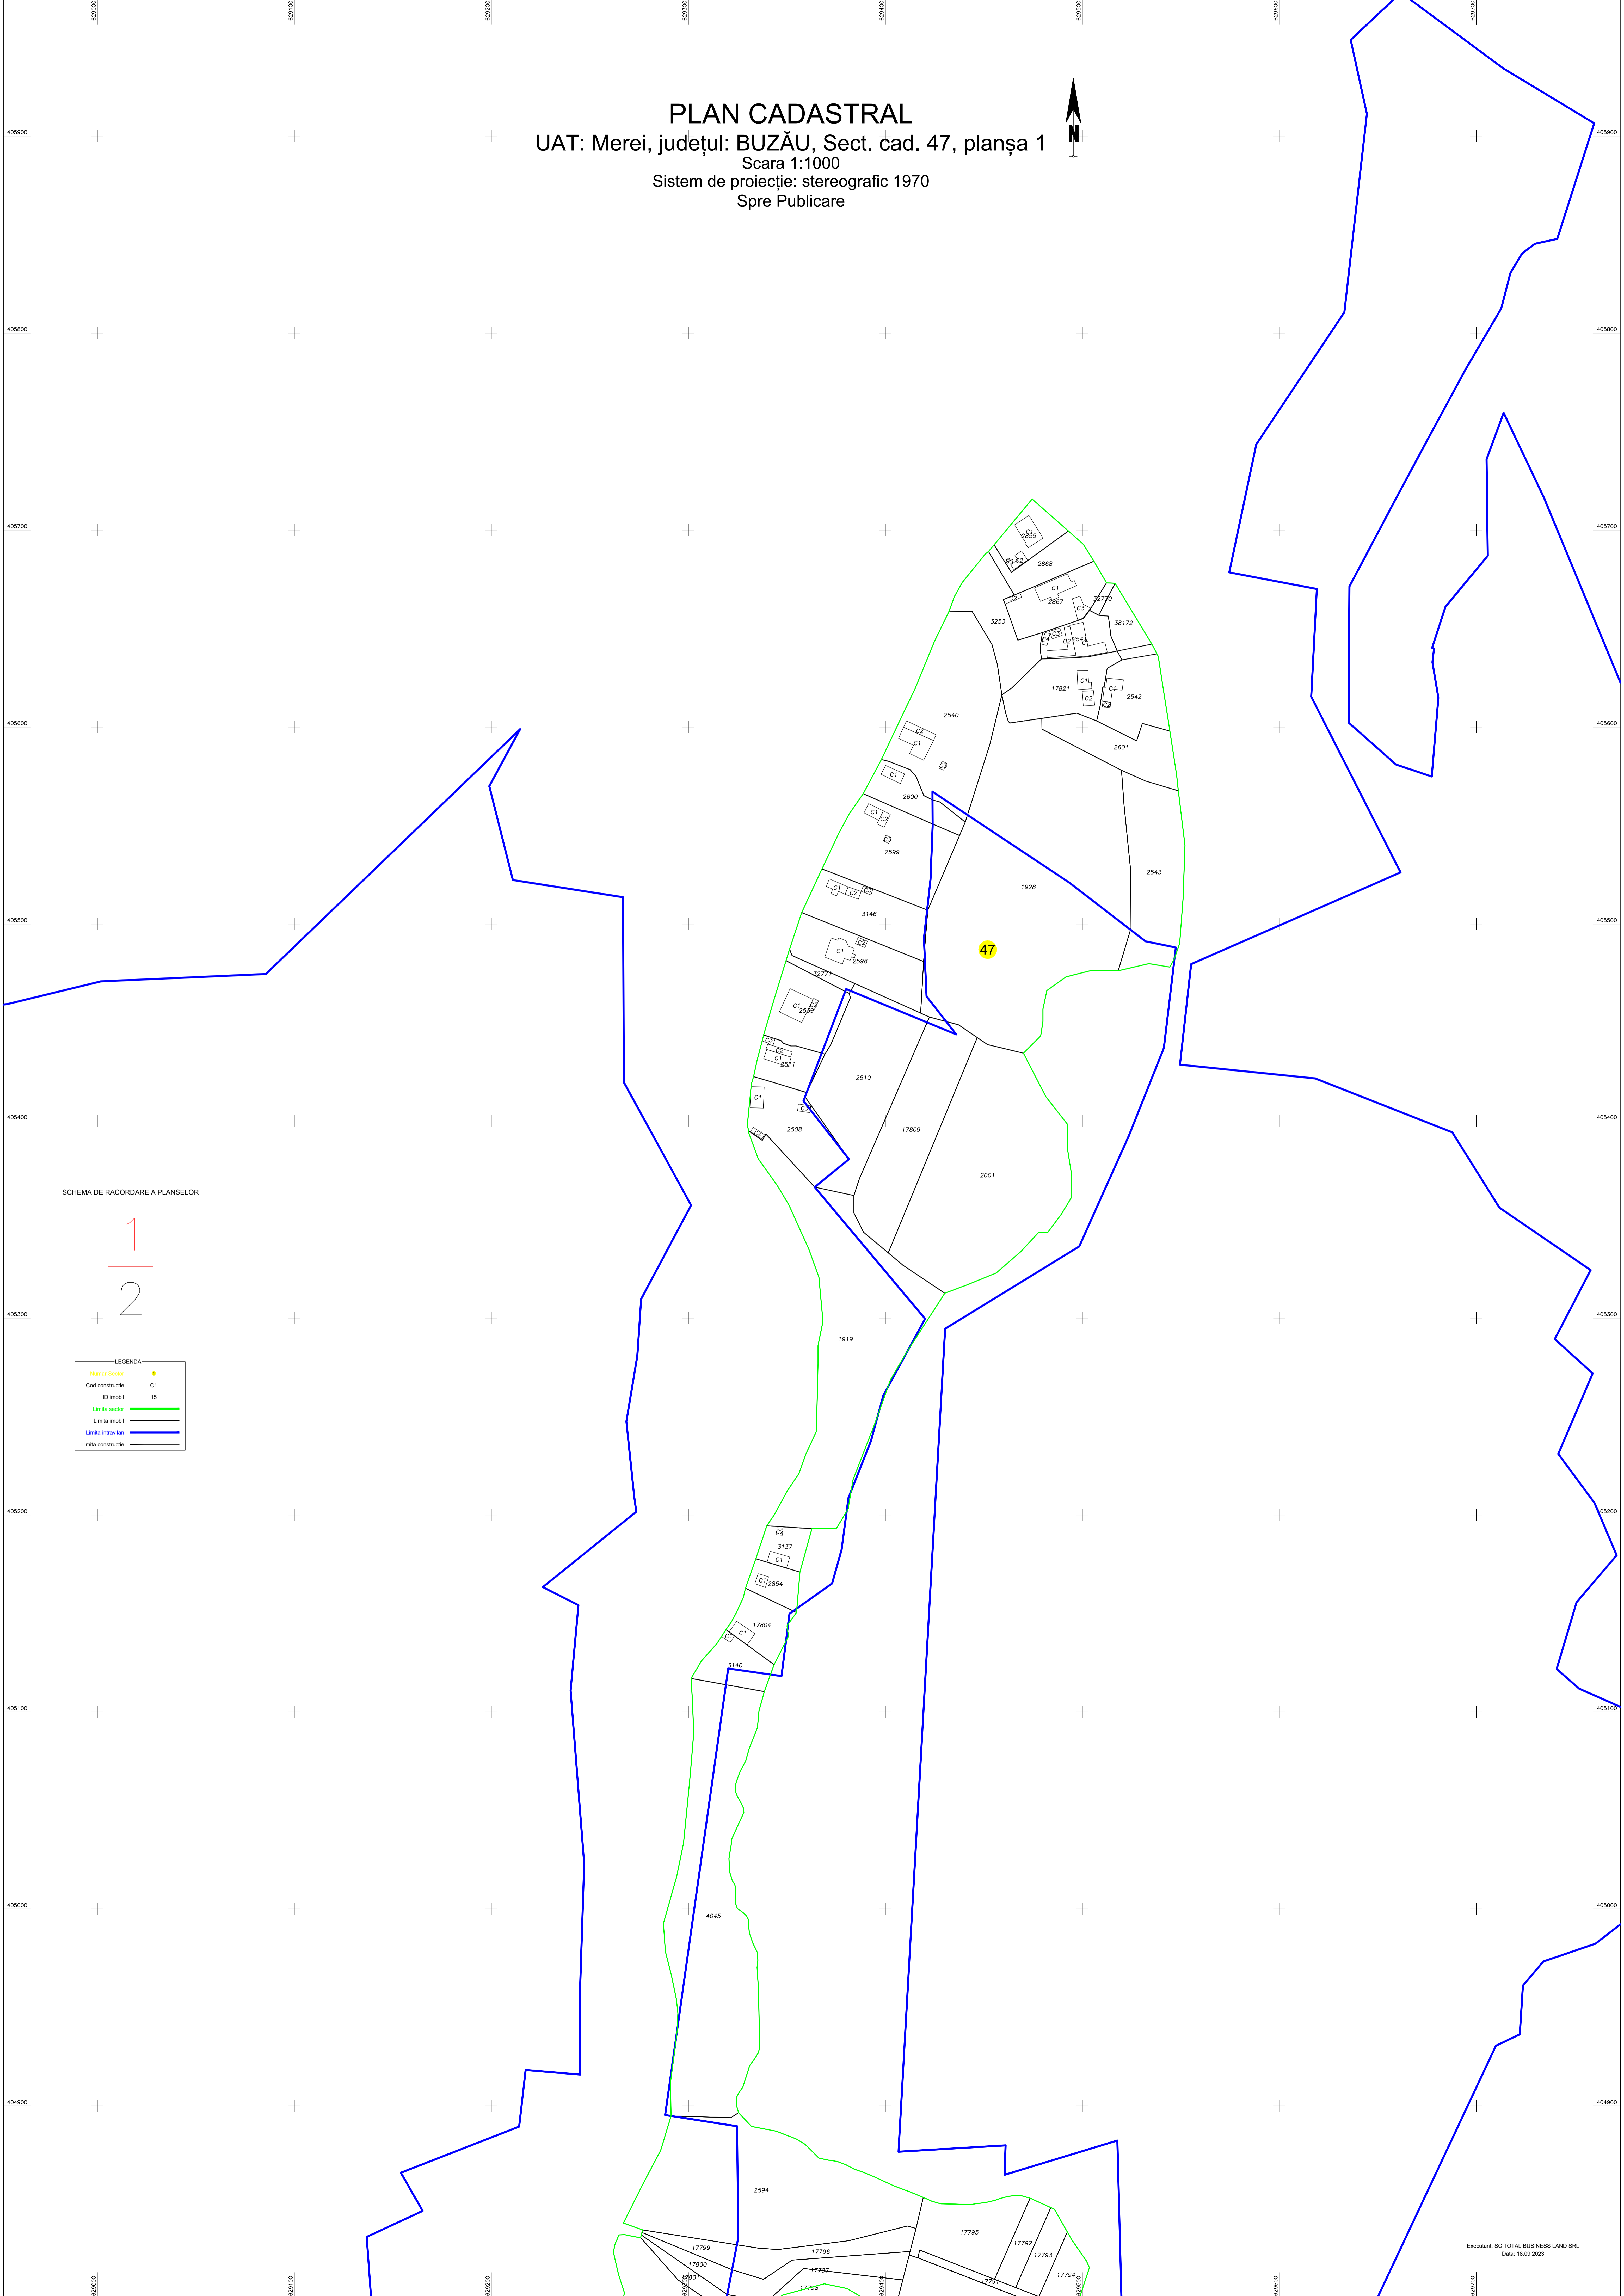

PLAN CADASTRAL
UAT: Merein, județul BUZĂU, Sect. cad. 47, planșa 1
Scara 1:1000
Sistem de proiecție: stereografic 1970
Spre Publicare

SCHEMA DE RACORDARE A PLANSELOR