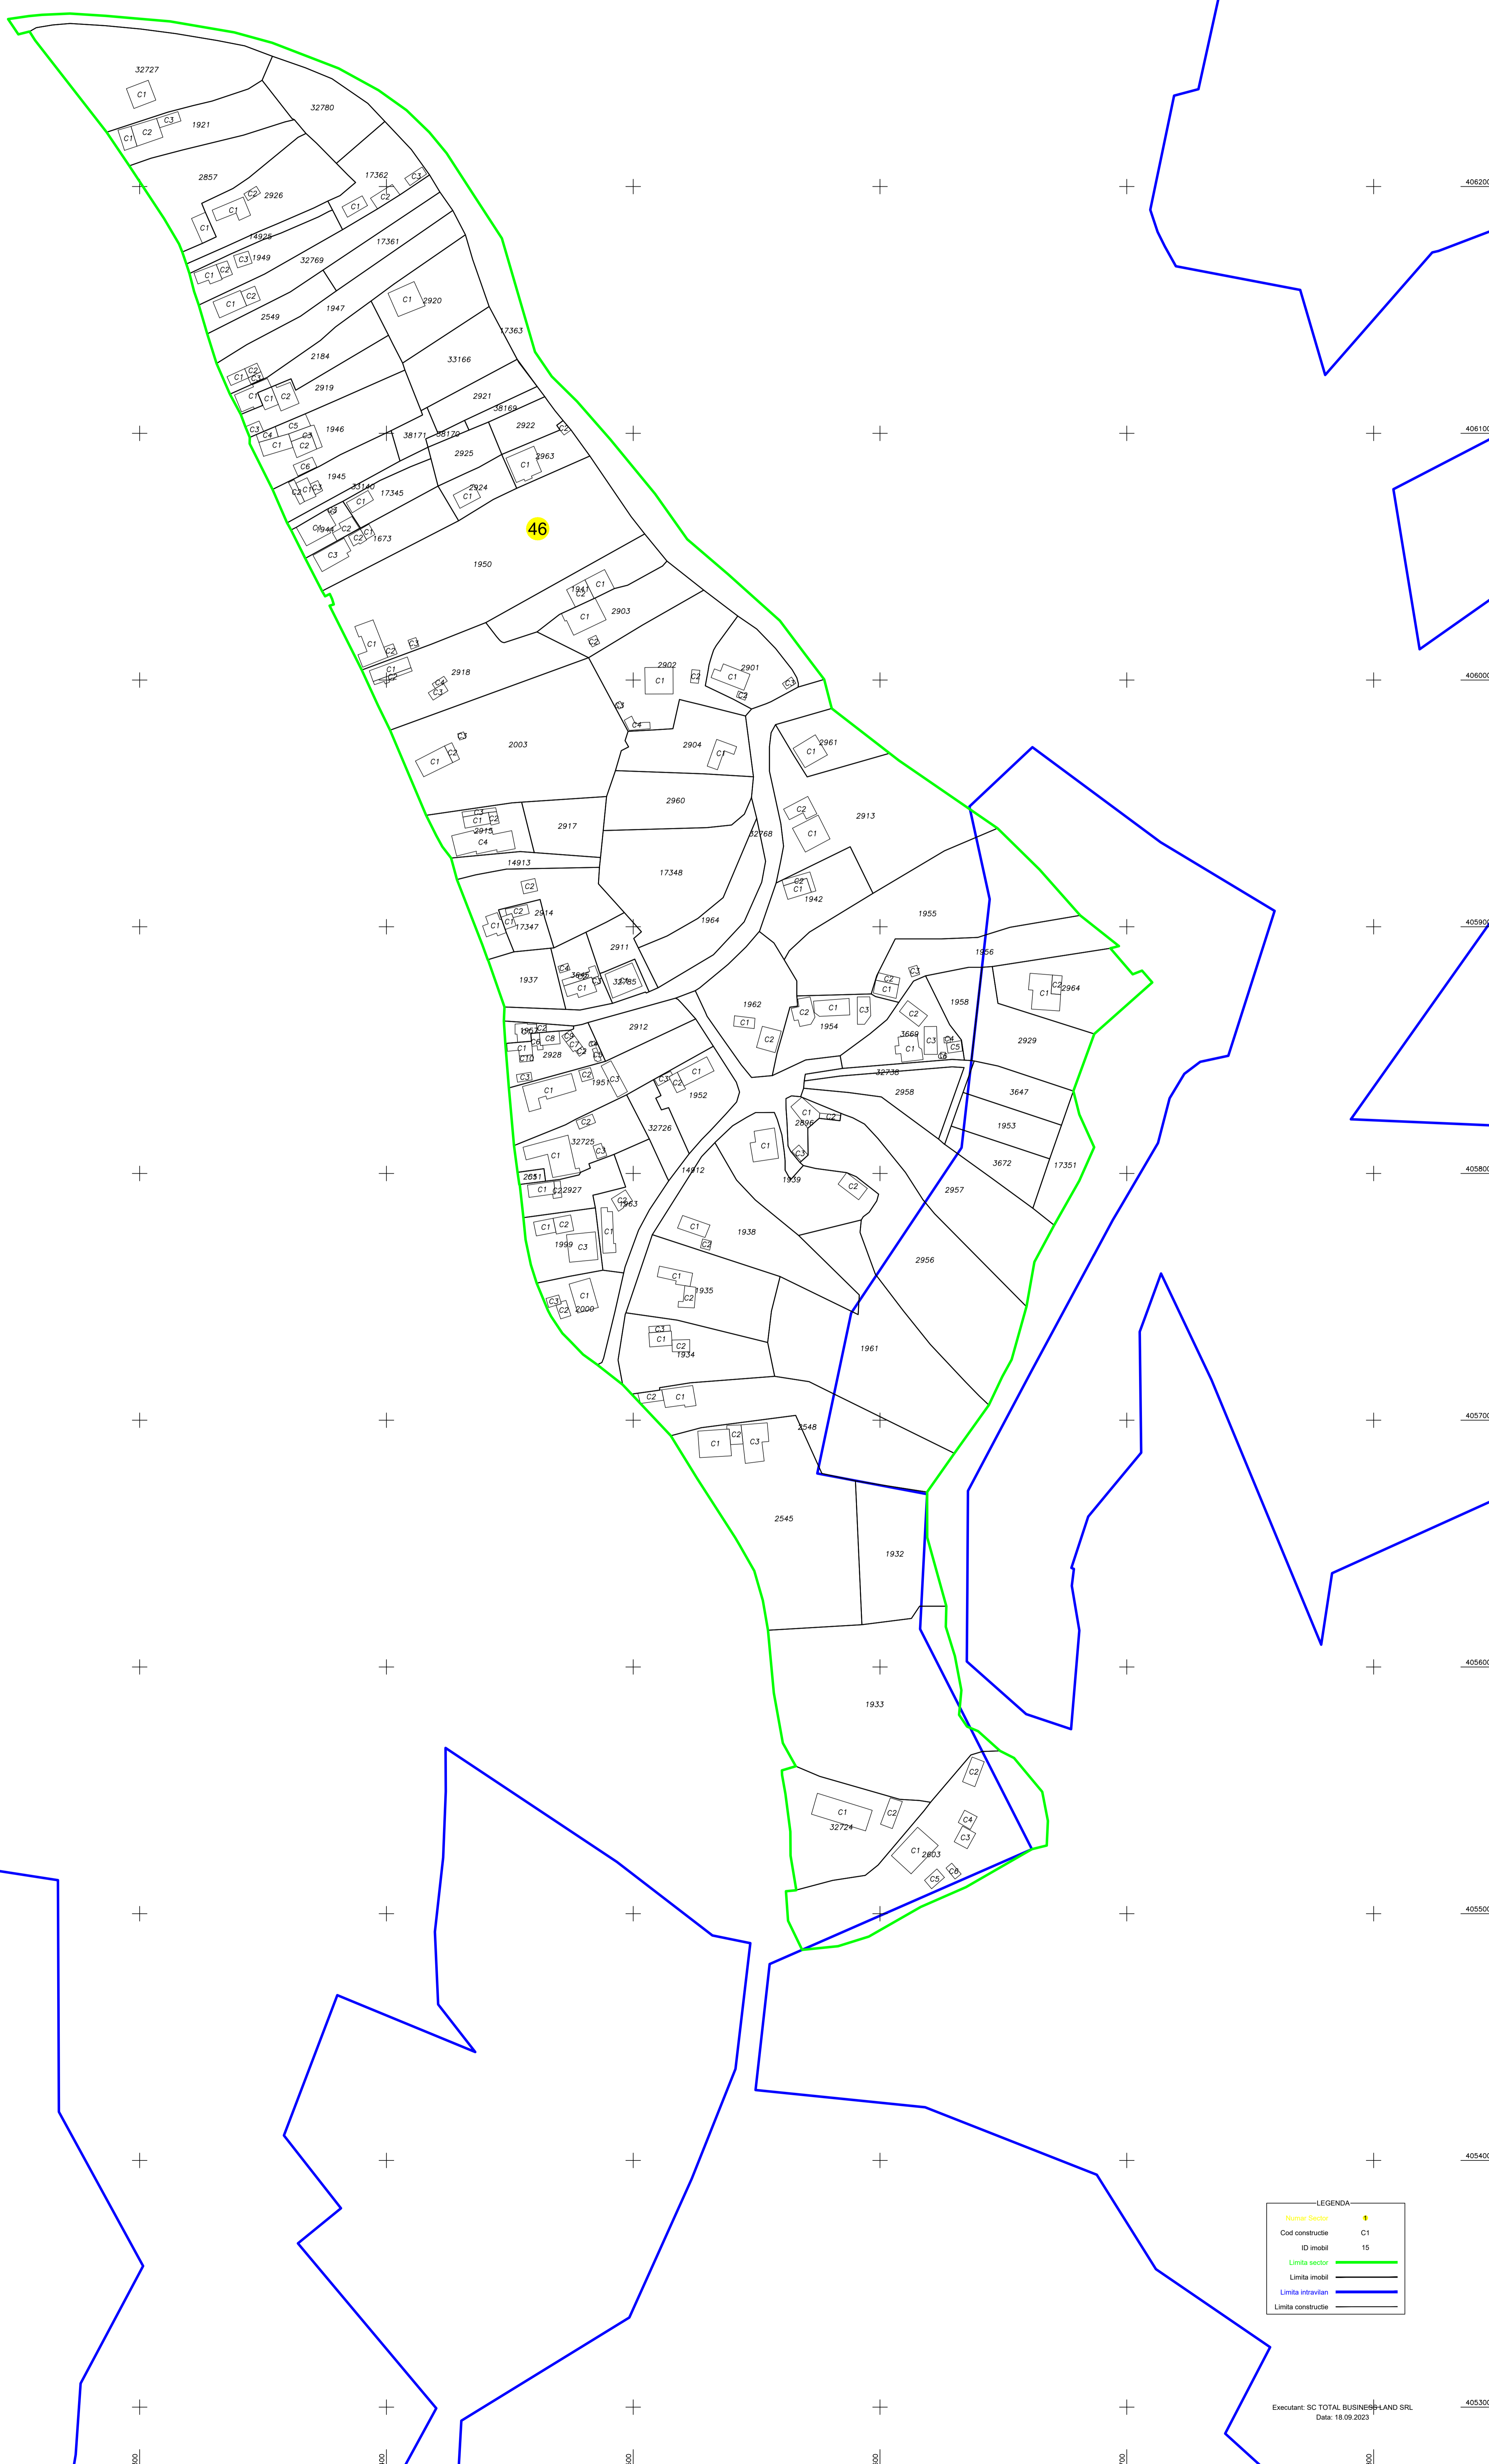

PLAN CADASTRAL
UAT: Merei, județul: BUZĂU, Sect. cad. 46
Scara 1:1000
Sistem de proiecție: stereografic 1970
Spre Publicare

LEGENDA

Numar Sector	46
Cod constructie	C1
ID imobil	15
Limita sector	—
Limita imobil	—
Limita intravilan	—
Limita constructie	—