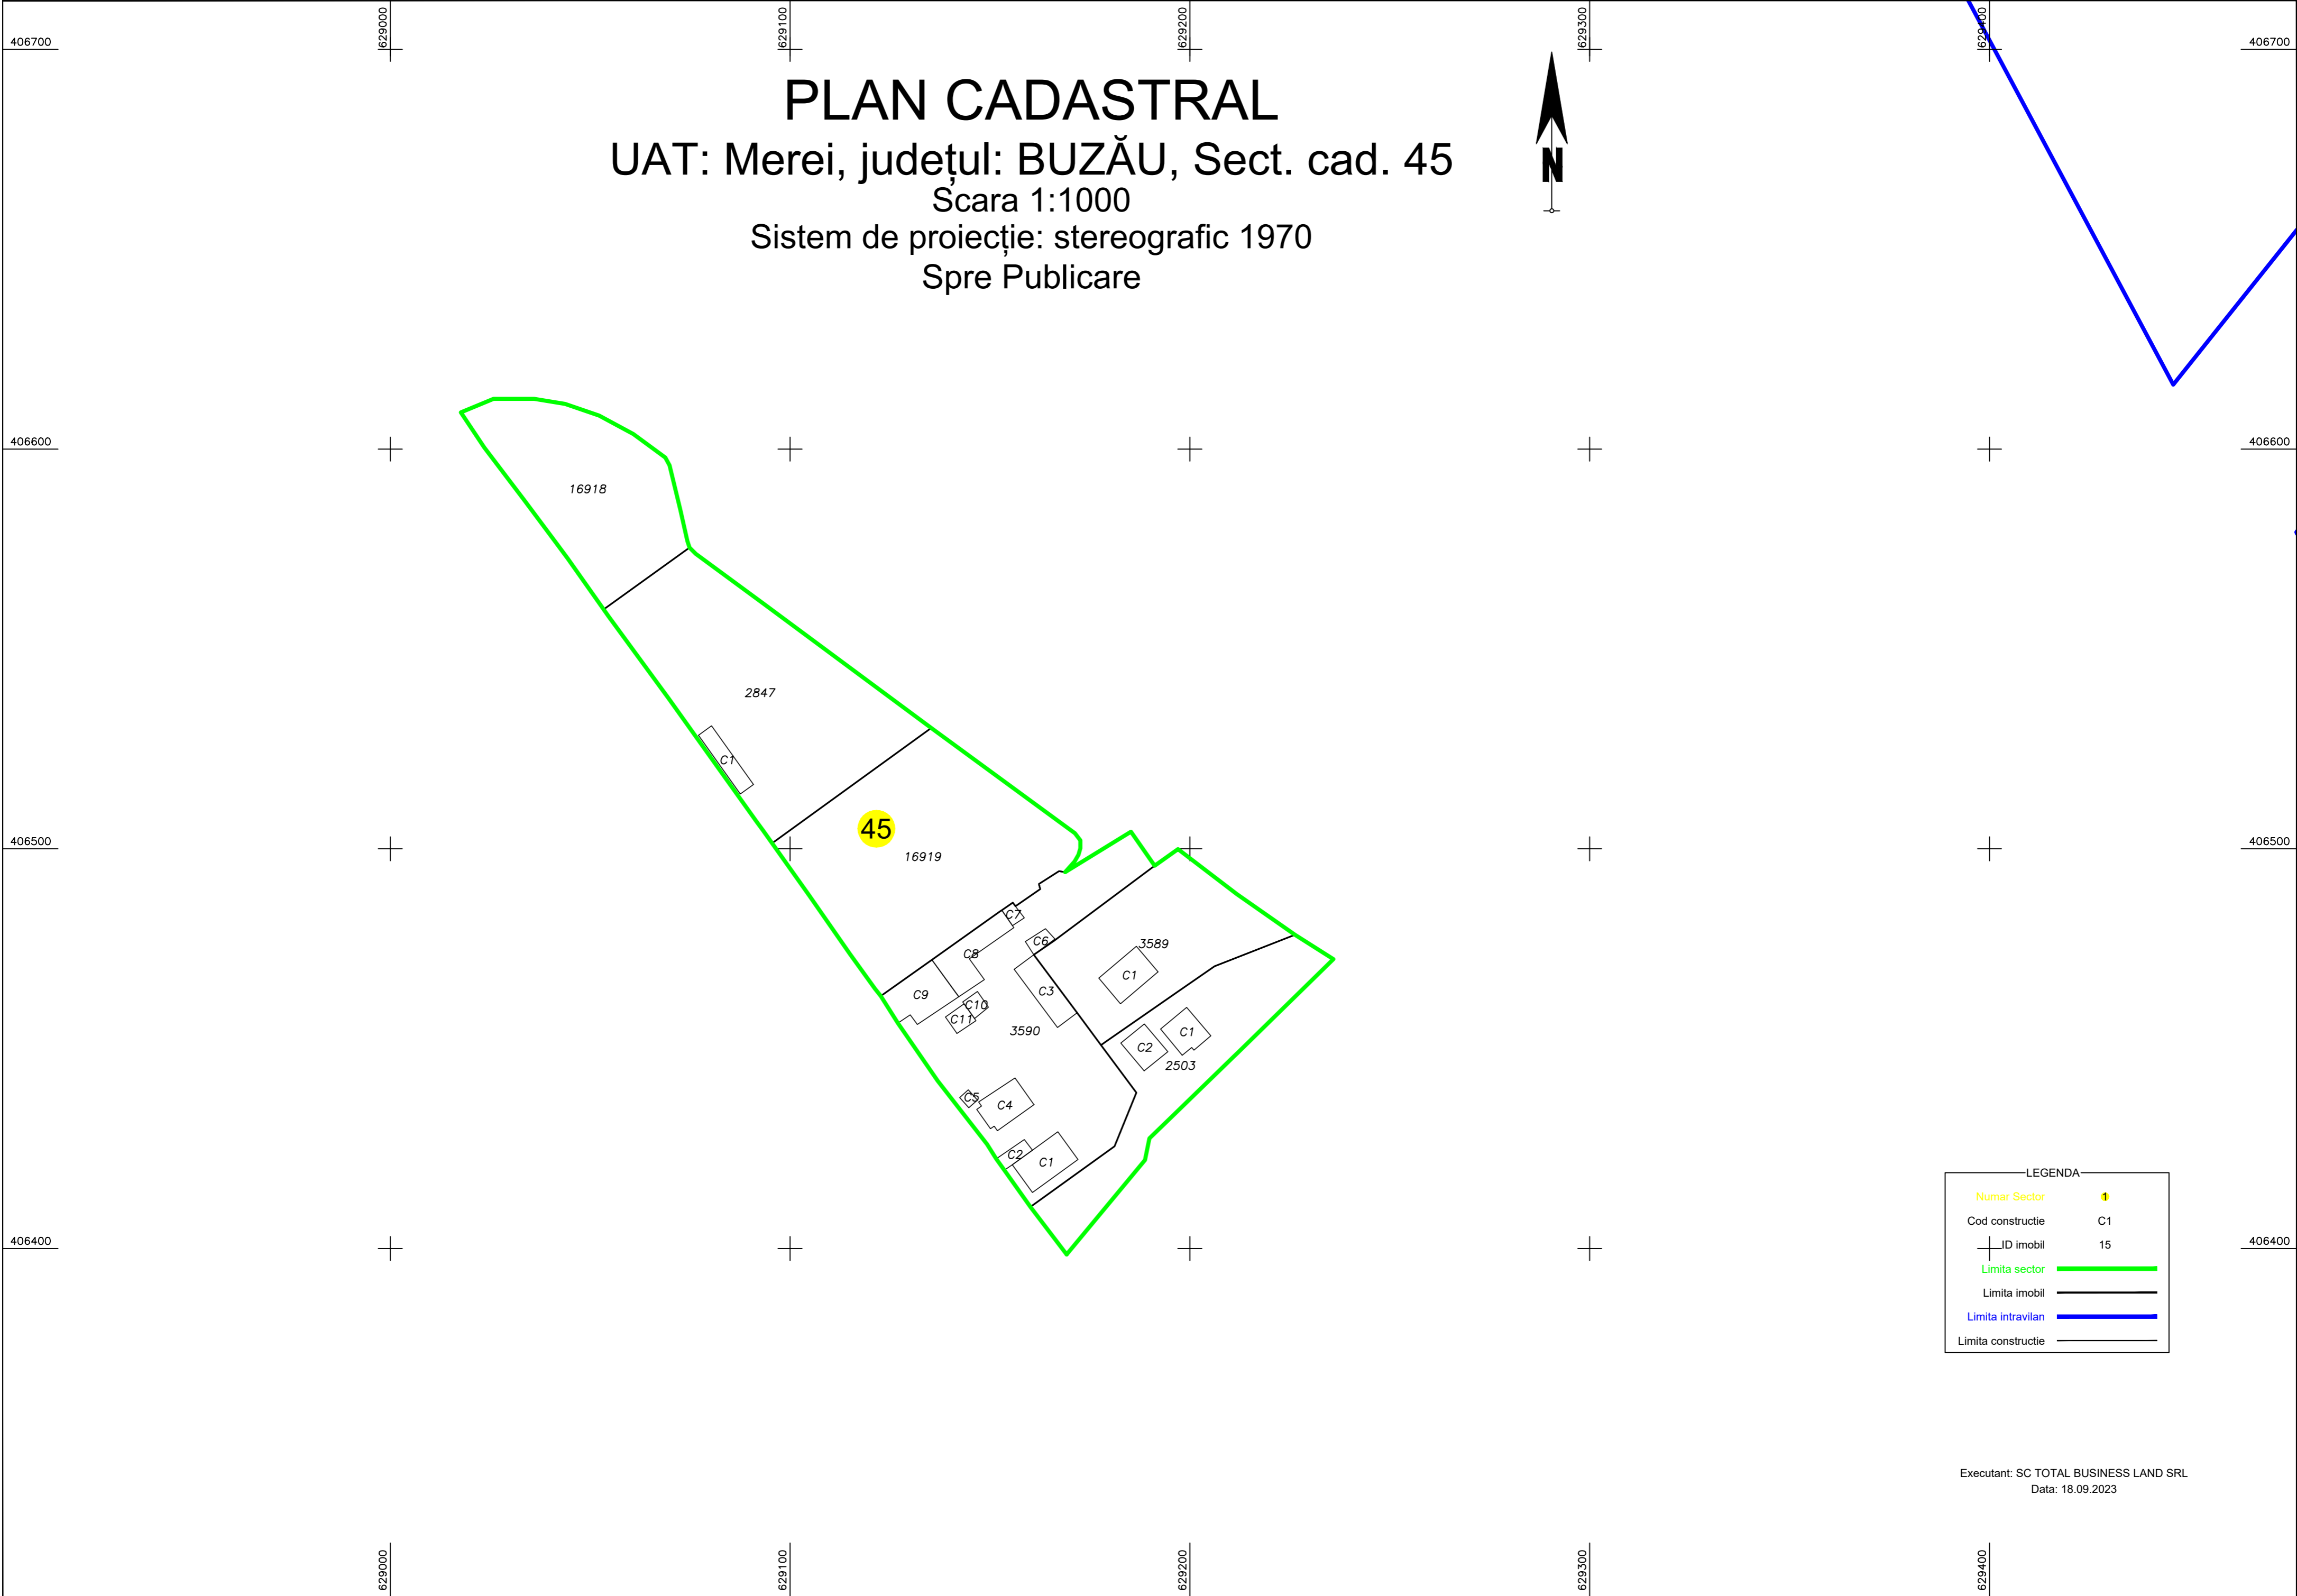

PLAN CADASTRAL
UAT: Merei, județul: BUZĂU, Sect. cad. 45
Scara 1:1000
Sistem de proiecție: stereografic 1970
Spre Publicare

LEGENDA

Numar Sector	1
Cod constructie	C1
ID imobil	15
Limita sector	
Limita imobil	
Limita intravilan	
Limita constructie	

Executant: SC TOTAL BUSINESS LAND SRL
Data: 18.09.2023