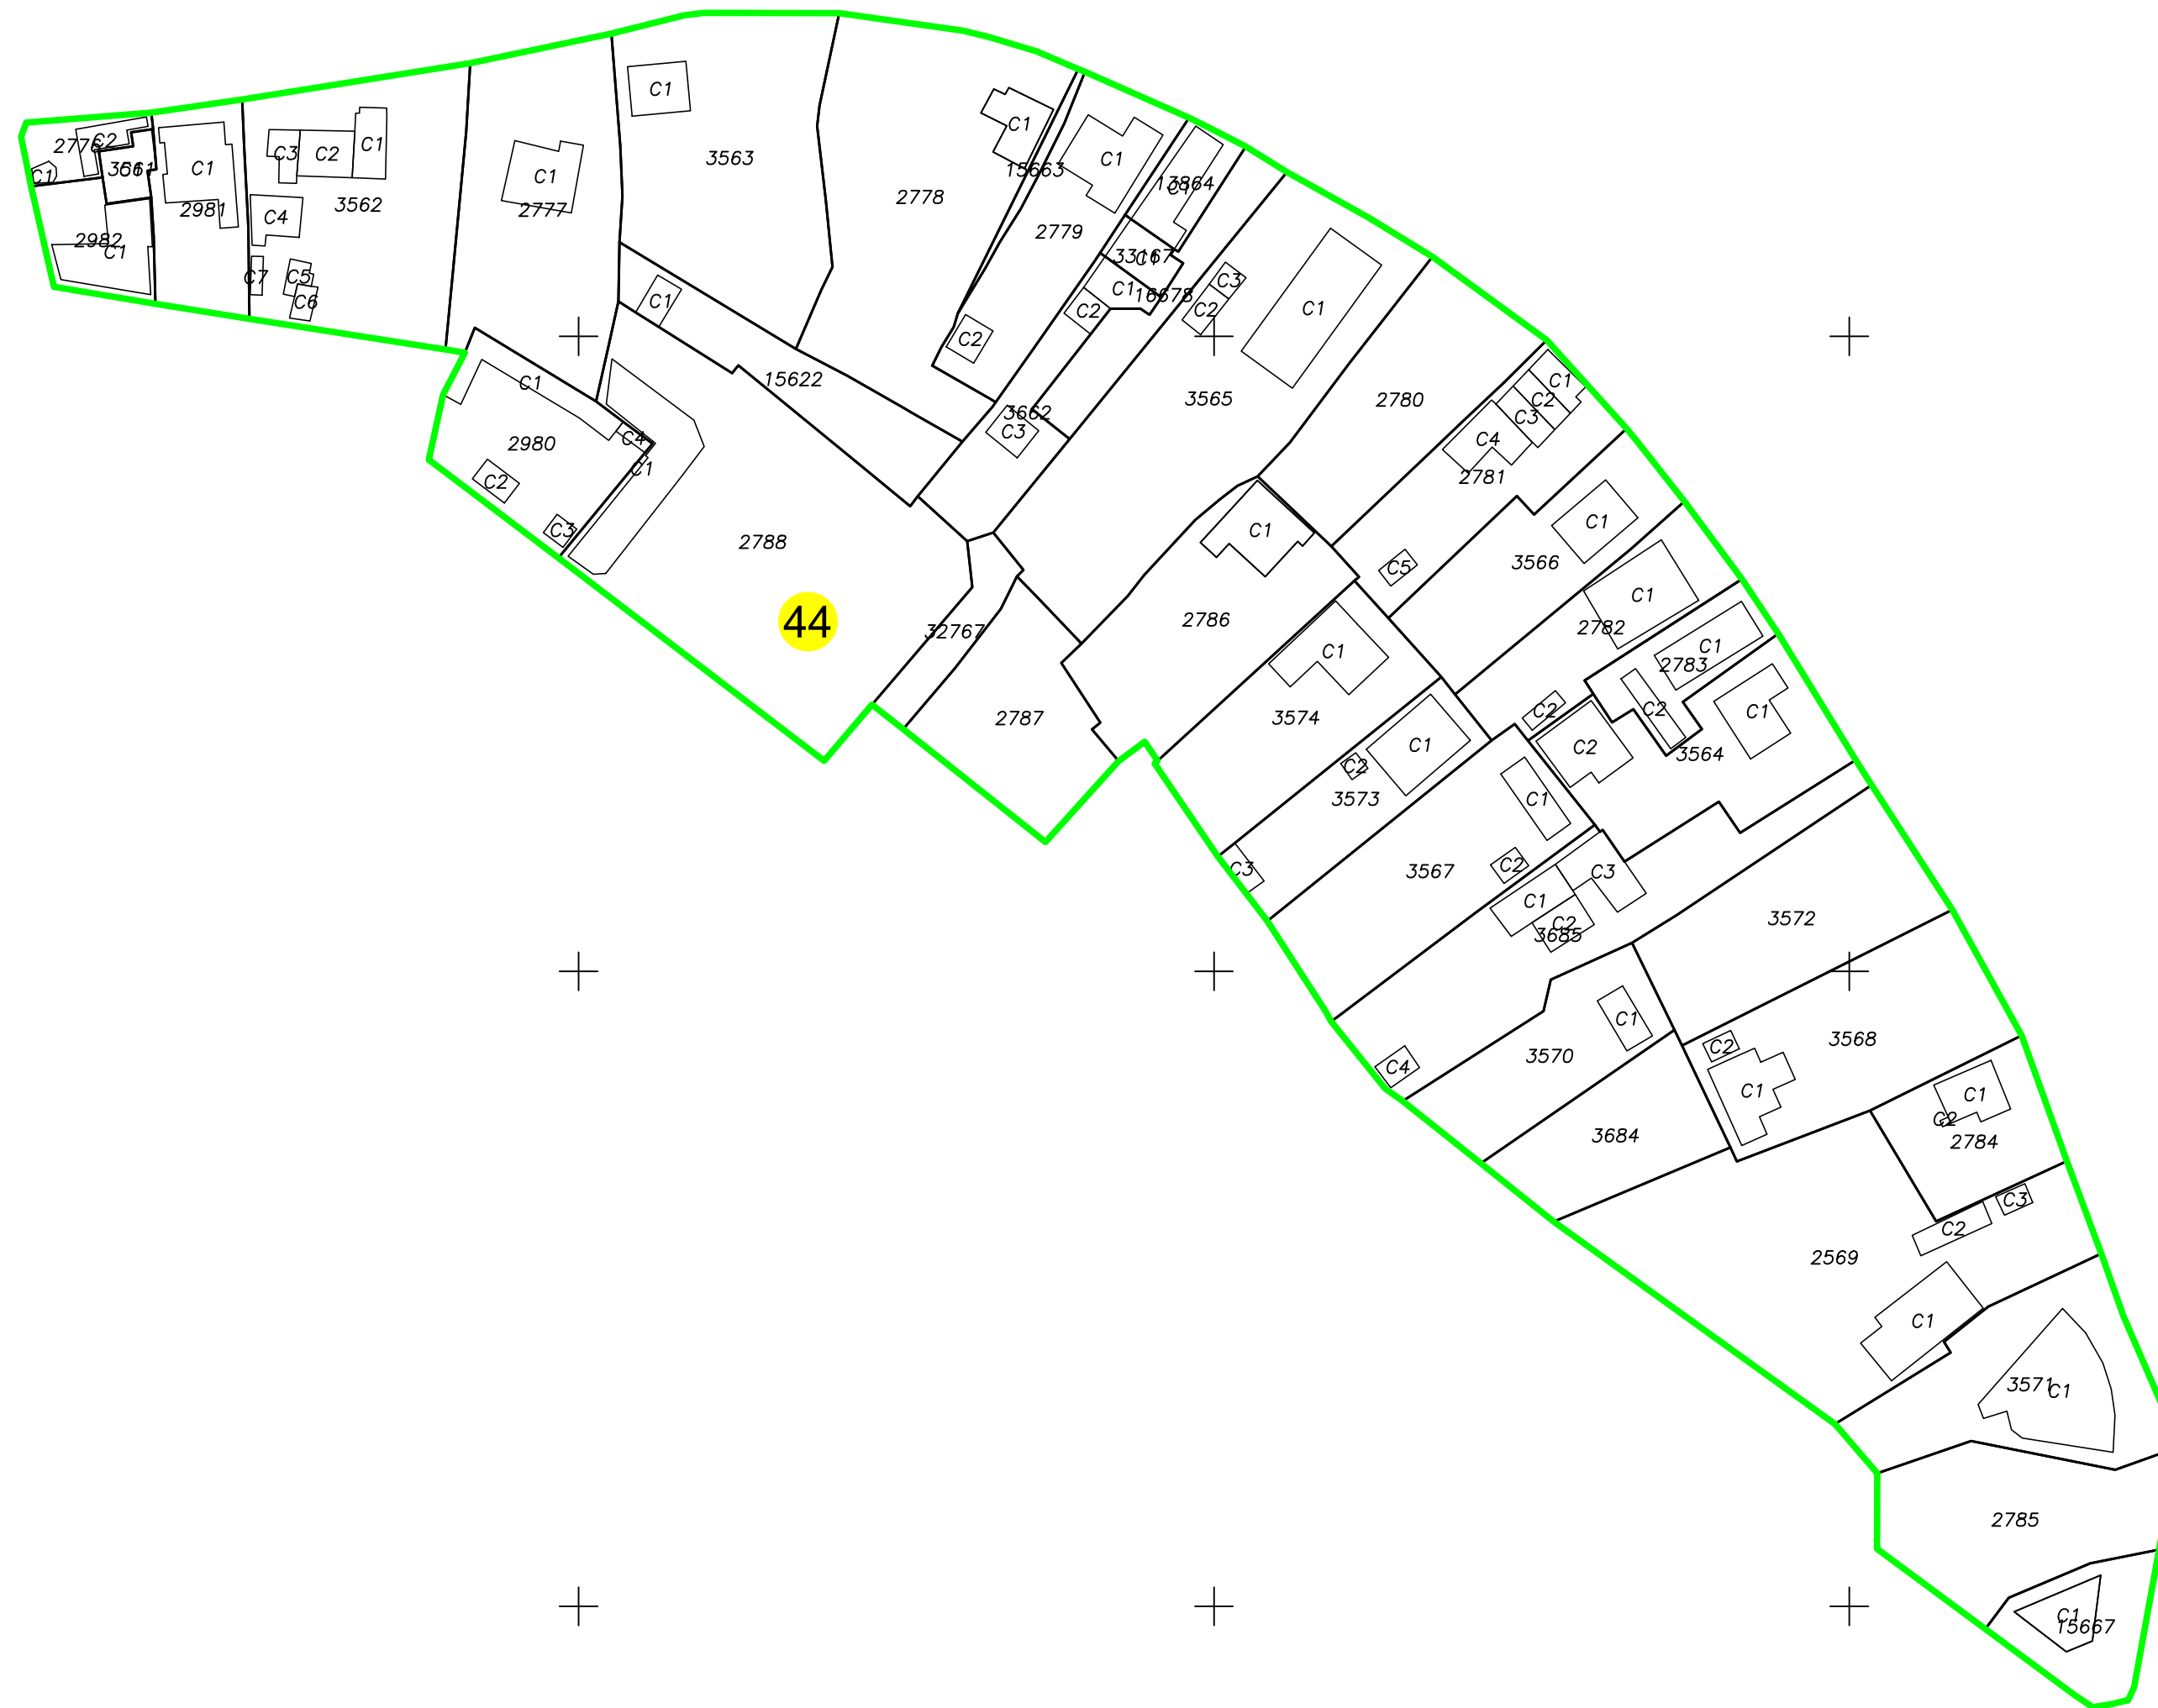

PLAN CADASTRAL

UAT: Merei, județul: BUZĂU, Sect. cad. 44
Scara 1:1000
Sistem de proiecție: stereografic 1970
Spre Publicare

LEGENDA

Numar Sector	44
Cod constructie	C1
ID imobil	15
Limita sector	
Limita imobil	
Limita intravilan	
Limita constructie	