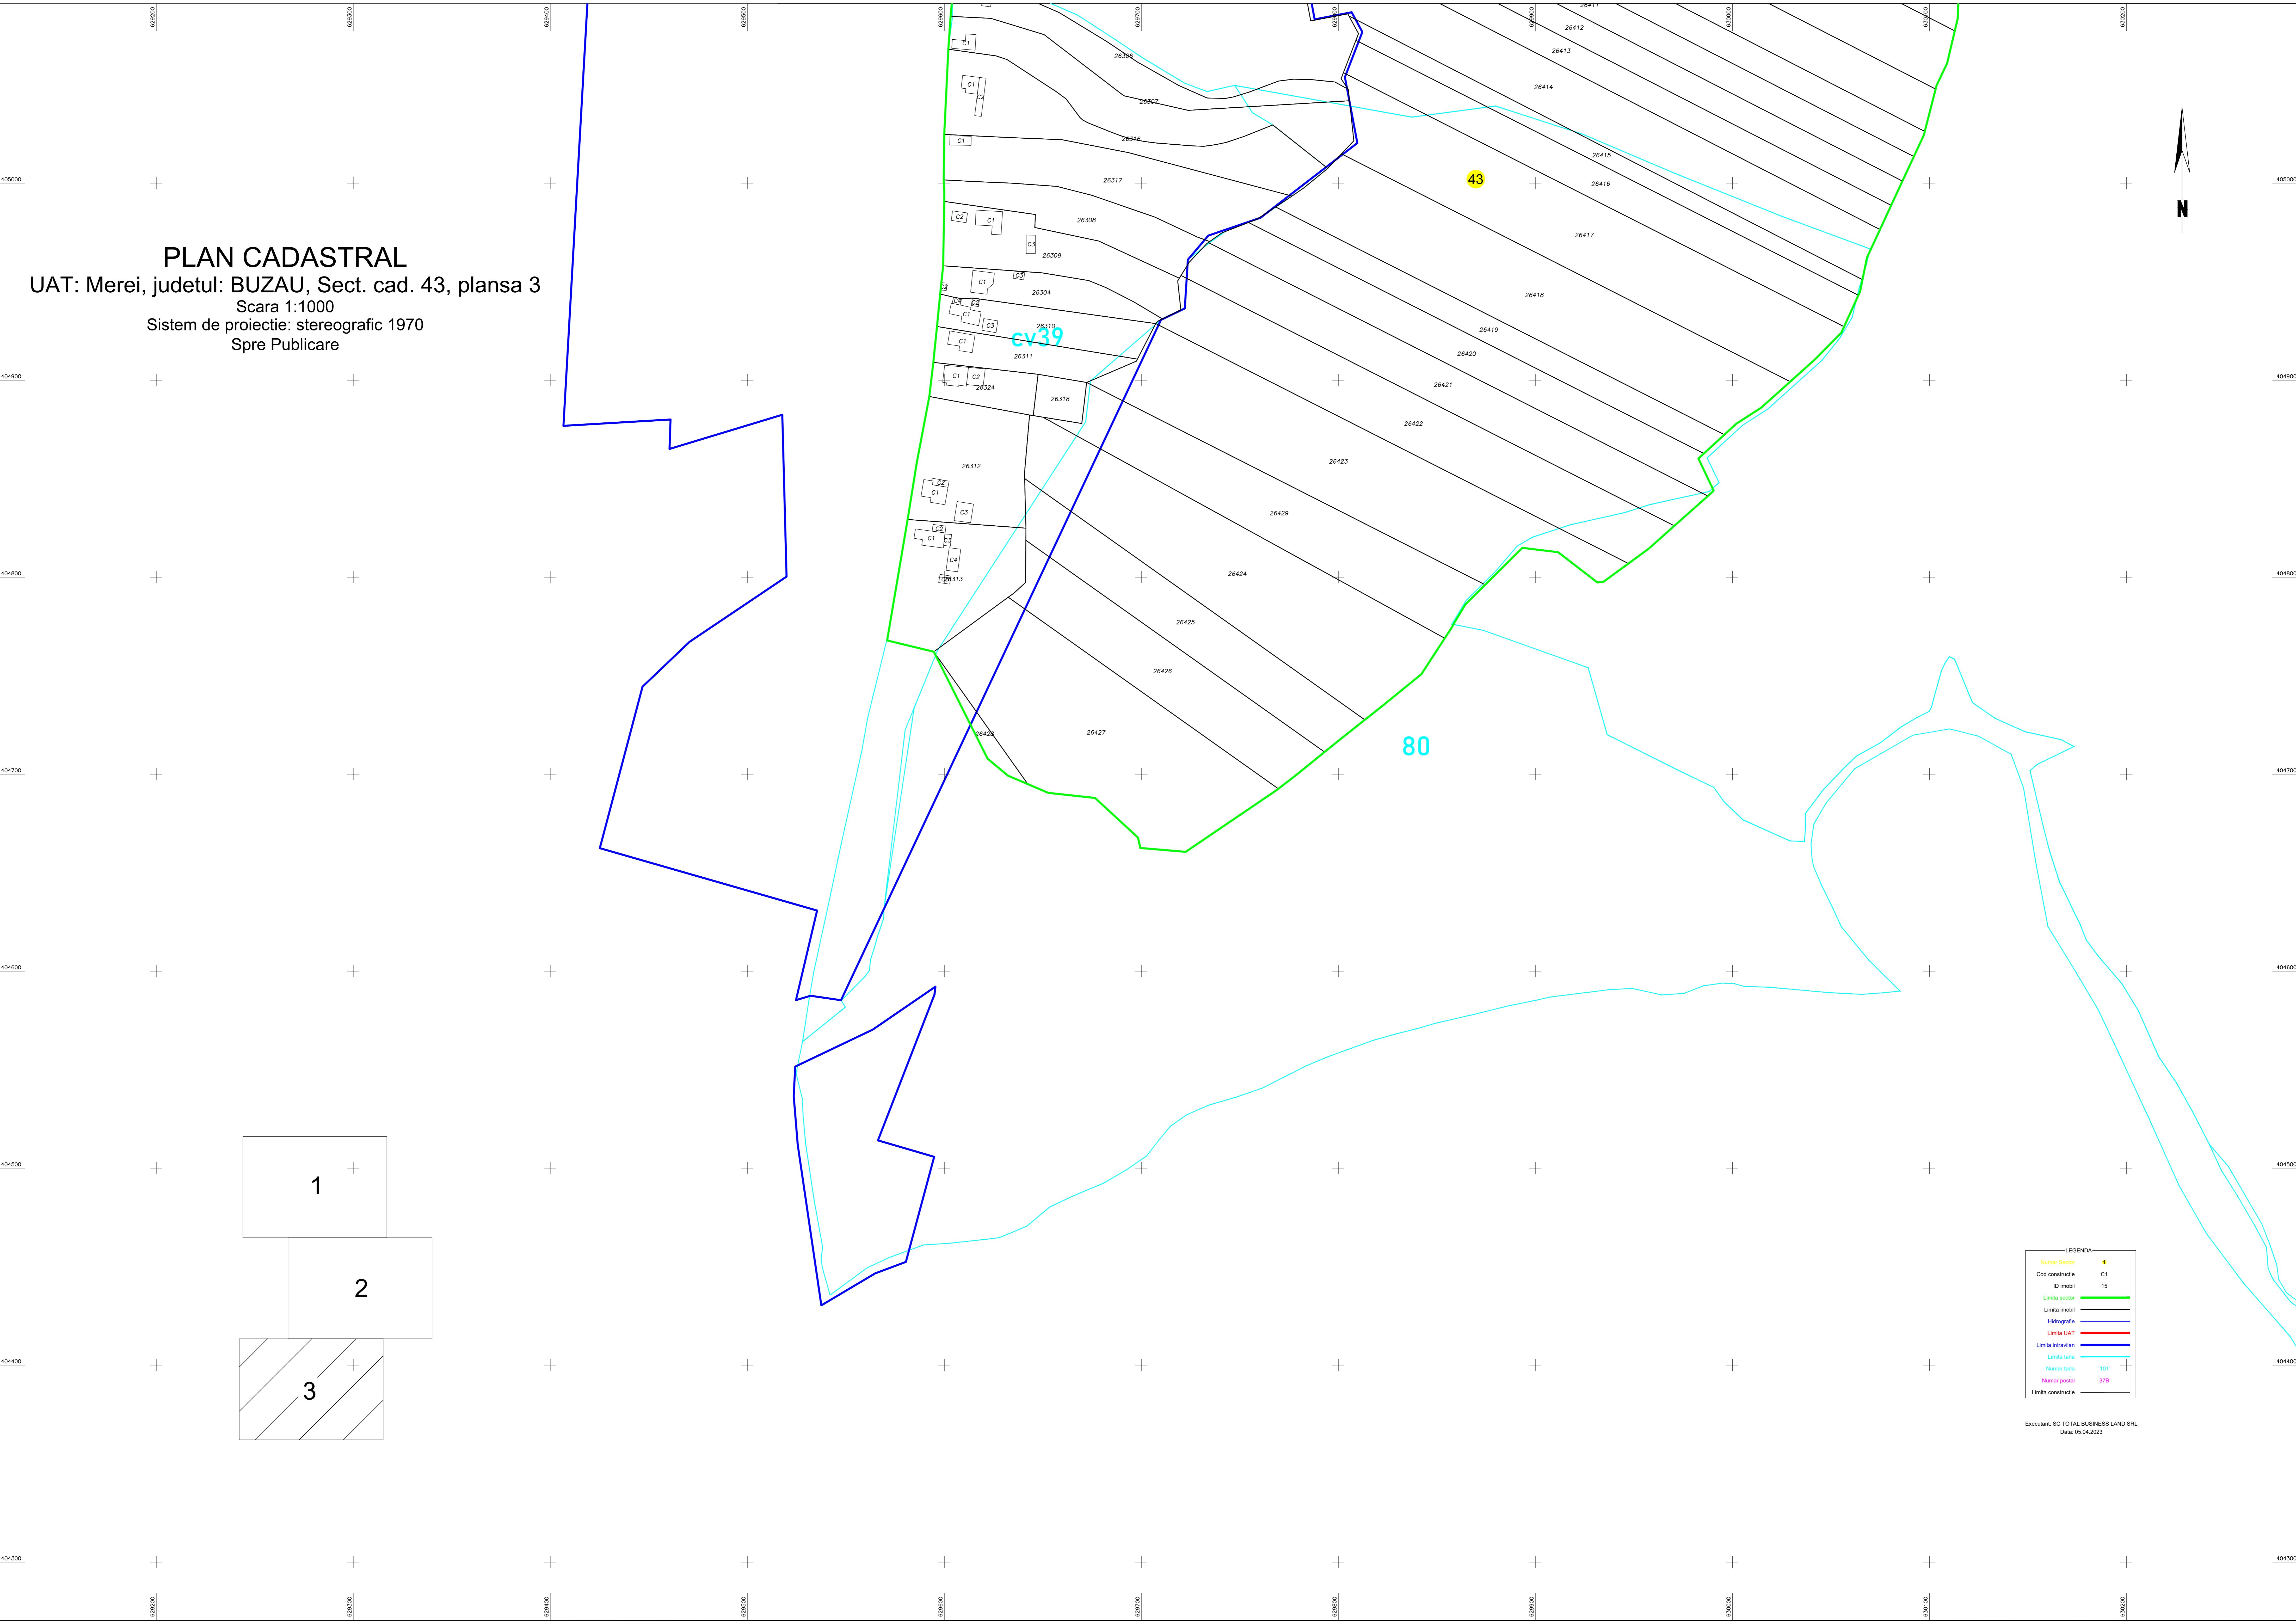

PLAN CADASTRAL
UAT: Merei, judetul: BUZAU, Sect. cad. 43, plansa 3
Scara 1:1000
Sistem de proiectie: stereografic 1970
Spre Publicare

LEGENDA

Numar Sector	43
Cod constructie	C1
ID imobil	15
Limita sector	—
Limita imobil	—
Hidrografie	—
Limita UAAT	—
Limita strazilan	—
Limita tarla	—
Numar tarla	101
Numar postal	376
Limita constructie	—

Executant: SC TOTAL BUSINESS LAND SRL
Data: 05.04.2023