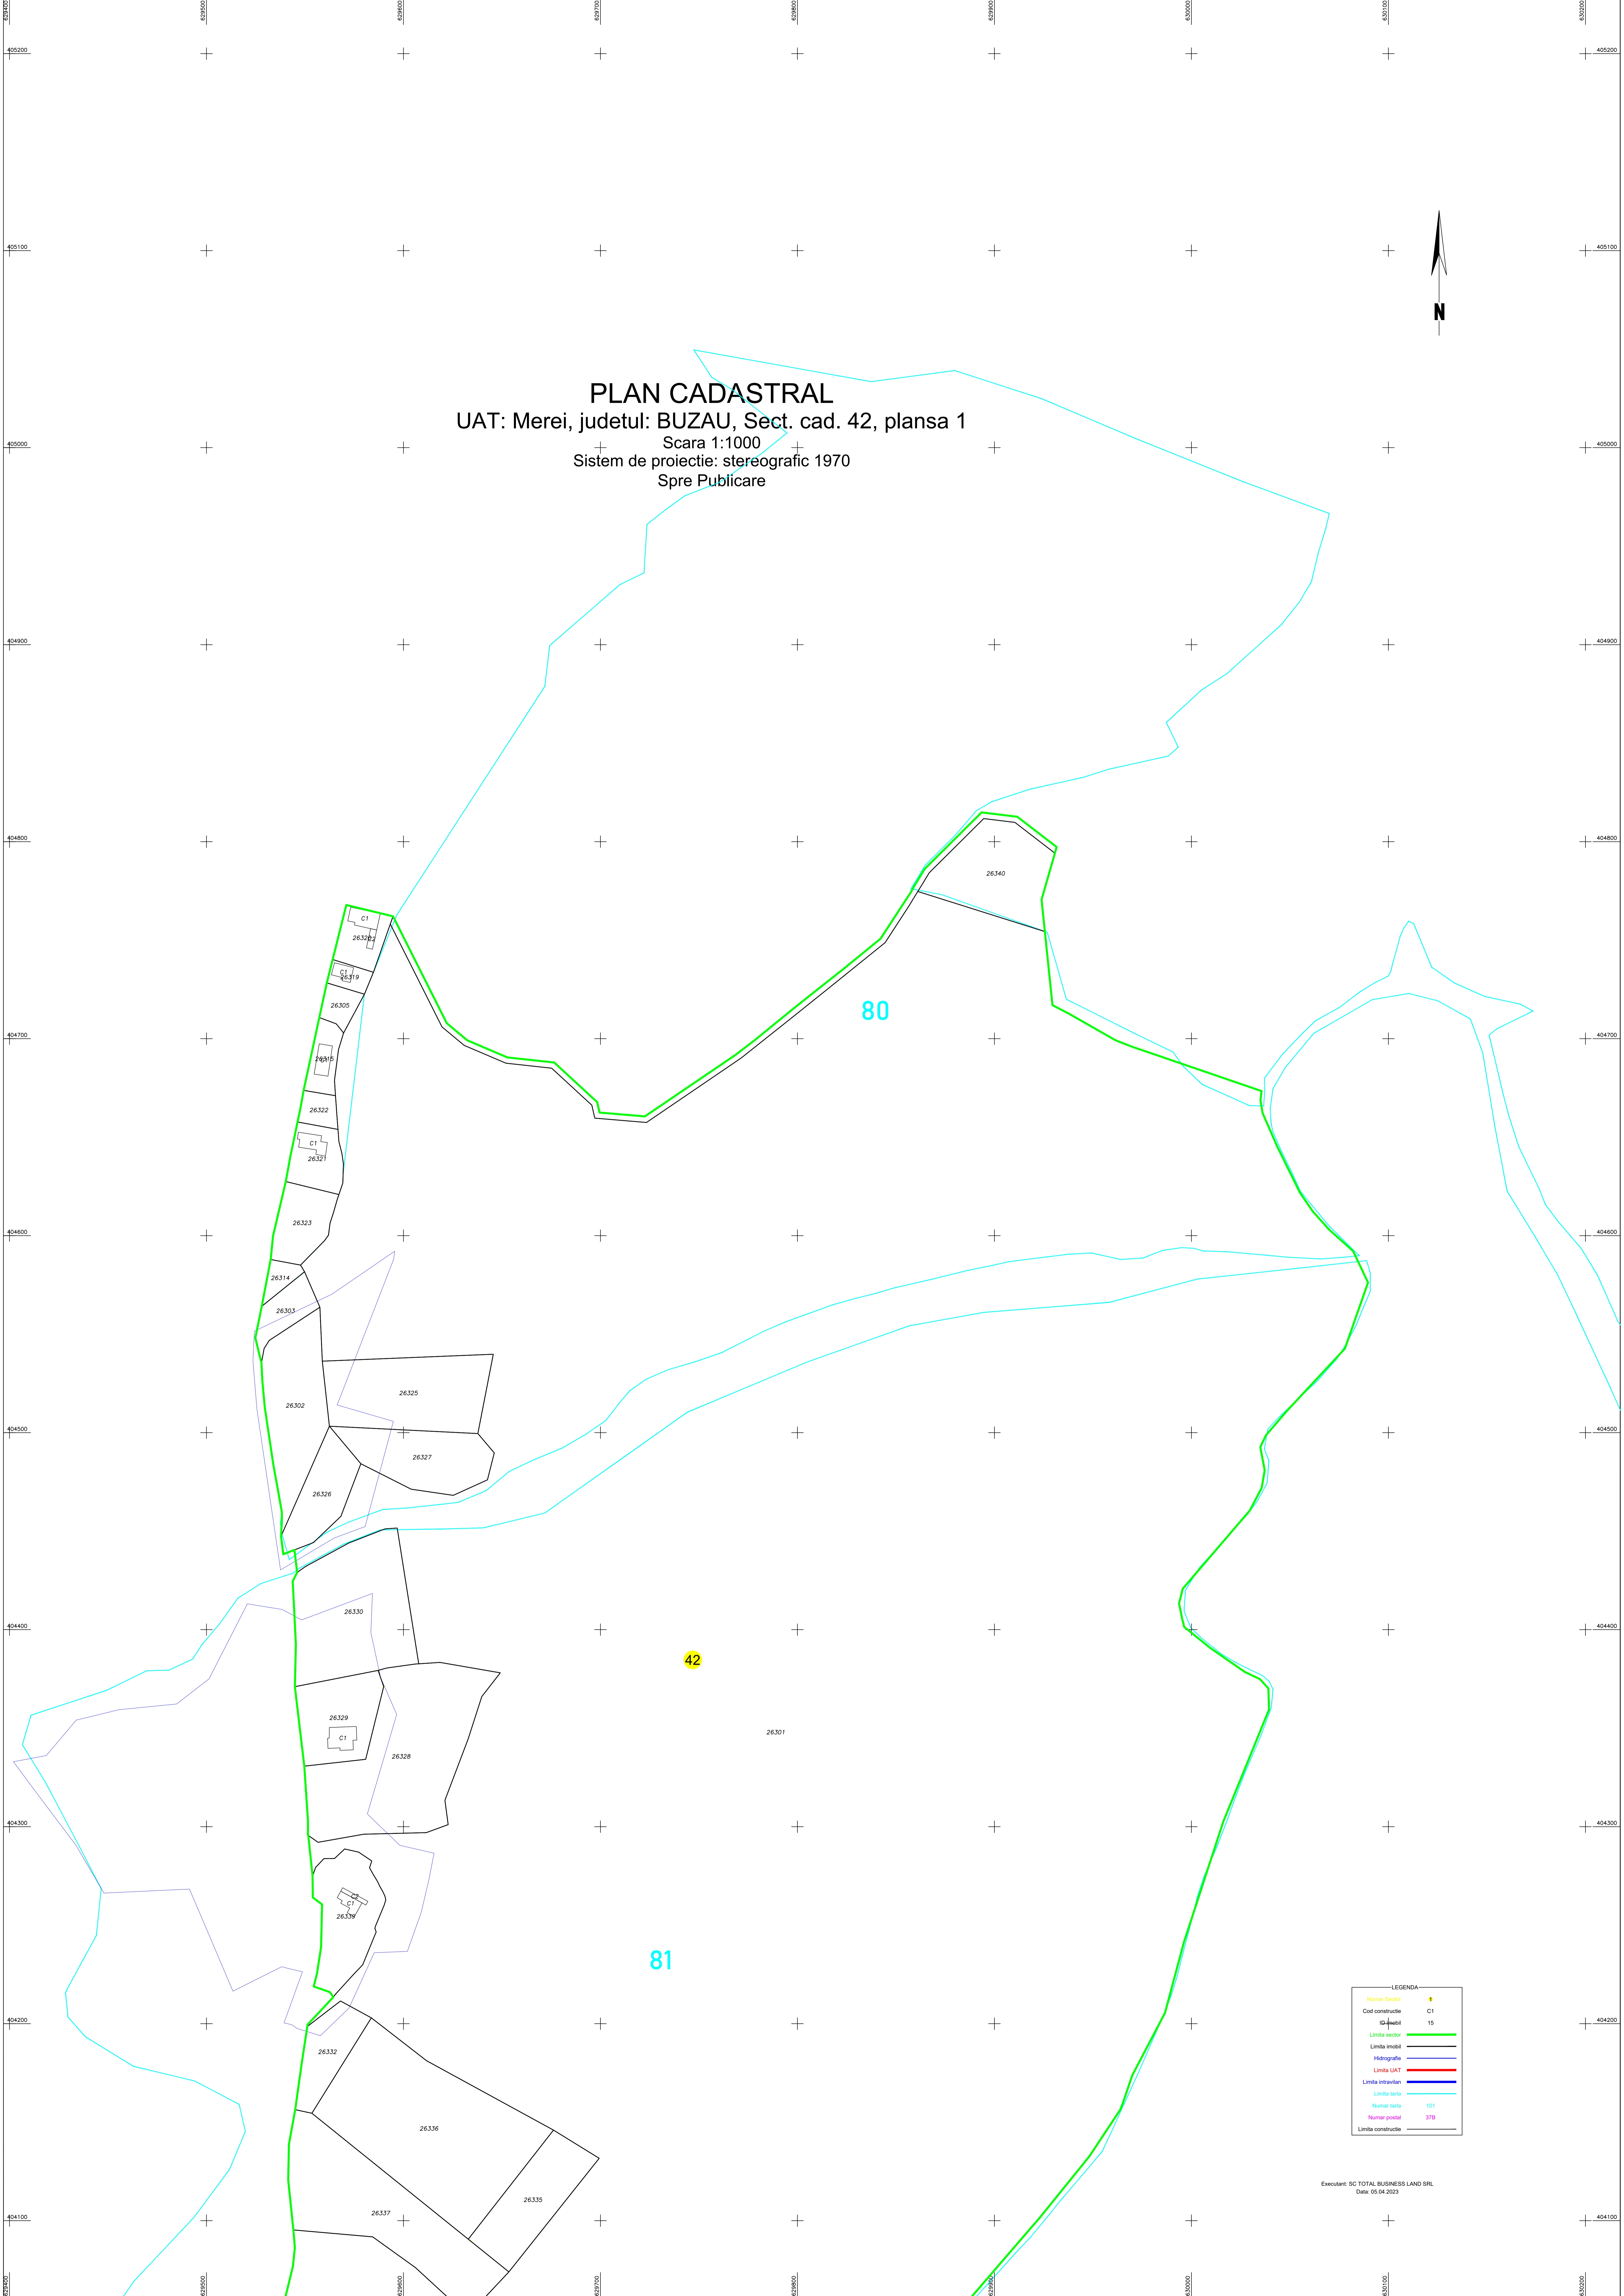

PLAN CADASTRAL
UAT: Merei, judetul: BUZAU, Sect. cad. 42, plansa 1
Scara 1:1000
Sistem de proiectie: stereografic 1970
Spre Publicare

LEGENDA	
Numar Sector	42
Cod constructie	C1
ID Imobil	15
Limita sector	Verde
Limita imobil	Negru
Hidrografe	Albastru
Limita UAT	Albastru
Limita intravilan	Albastru
Numar tara	80
Numar tara	81
Numar sector	378
Limita constructie	Negru