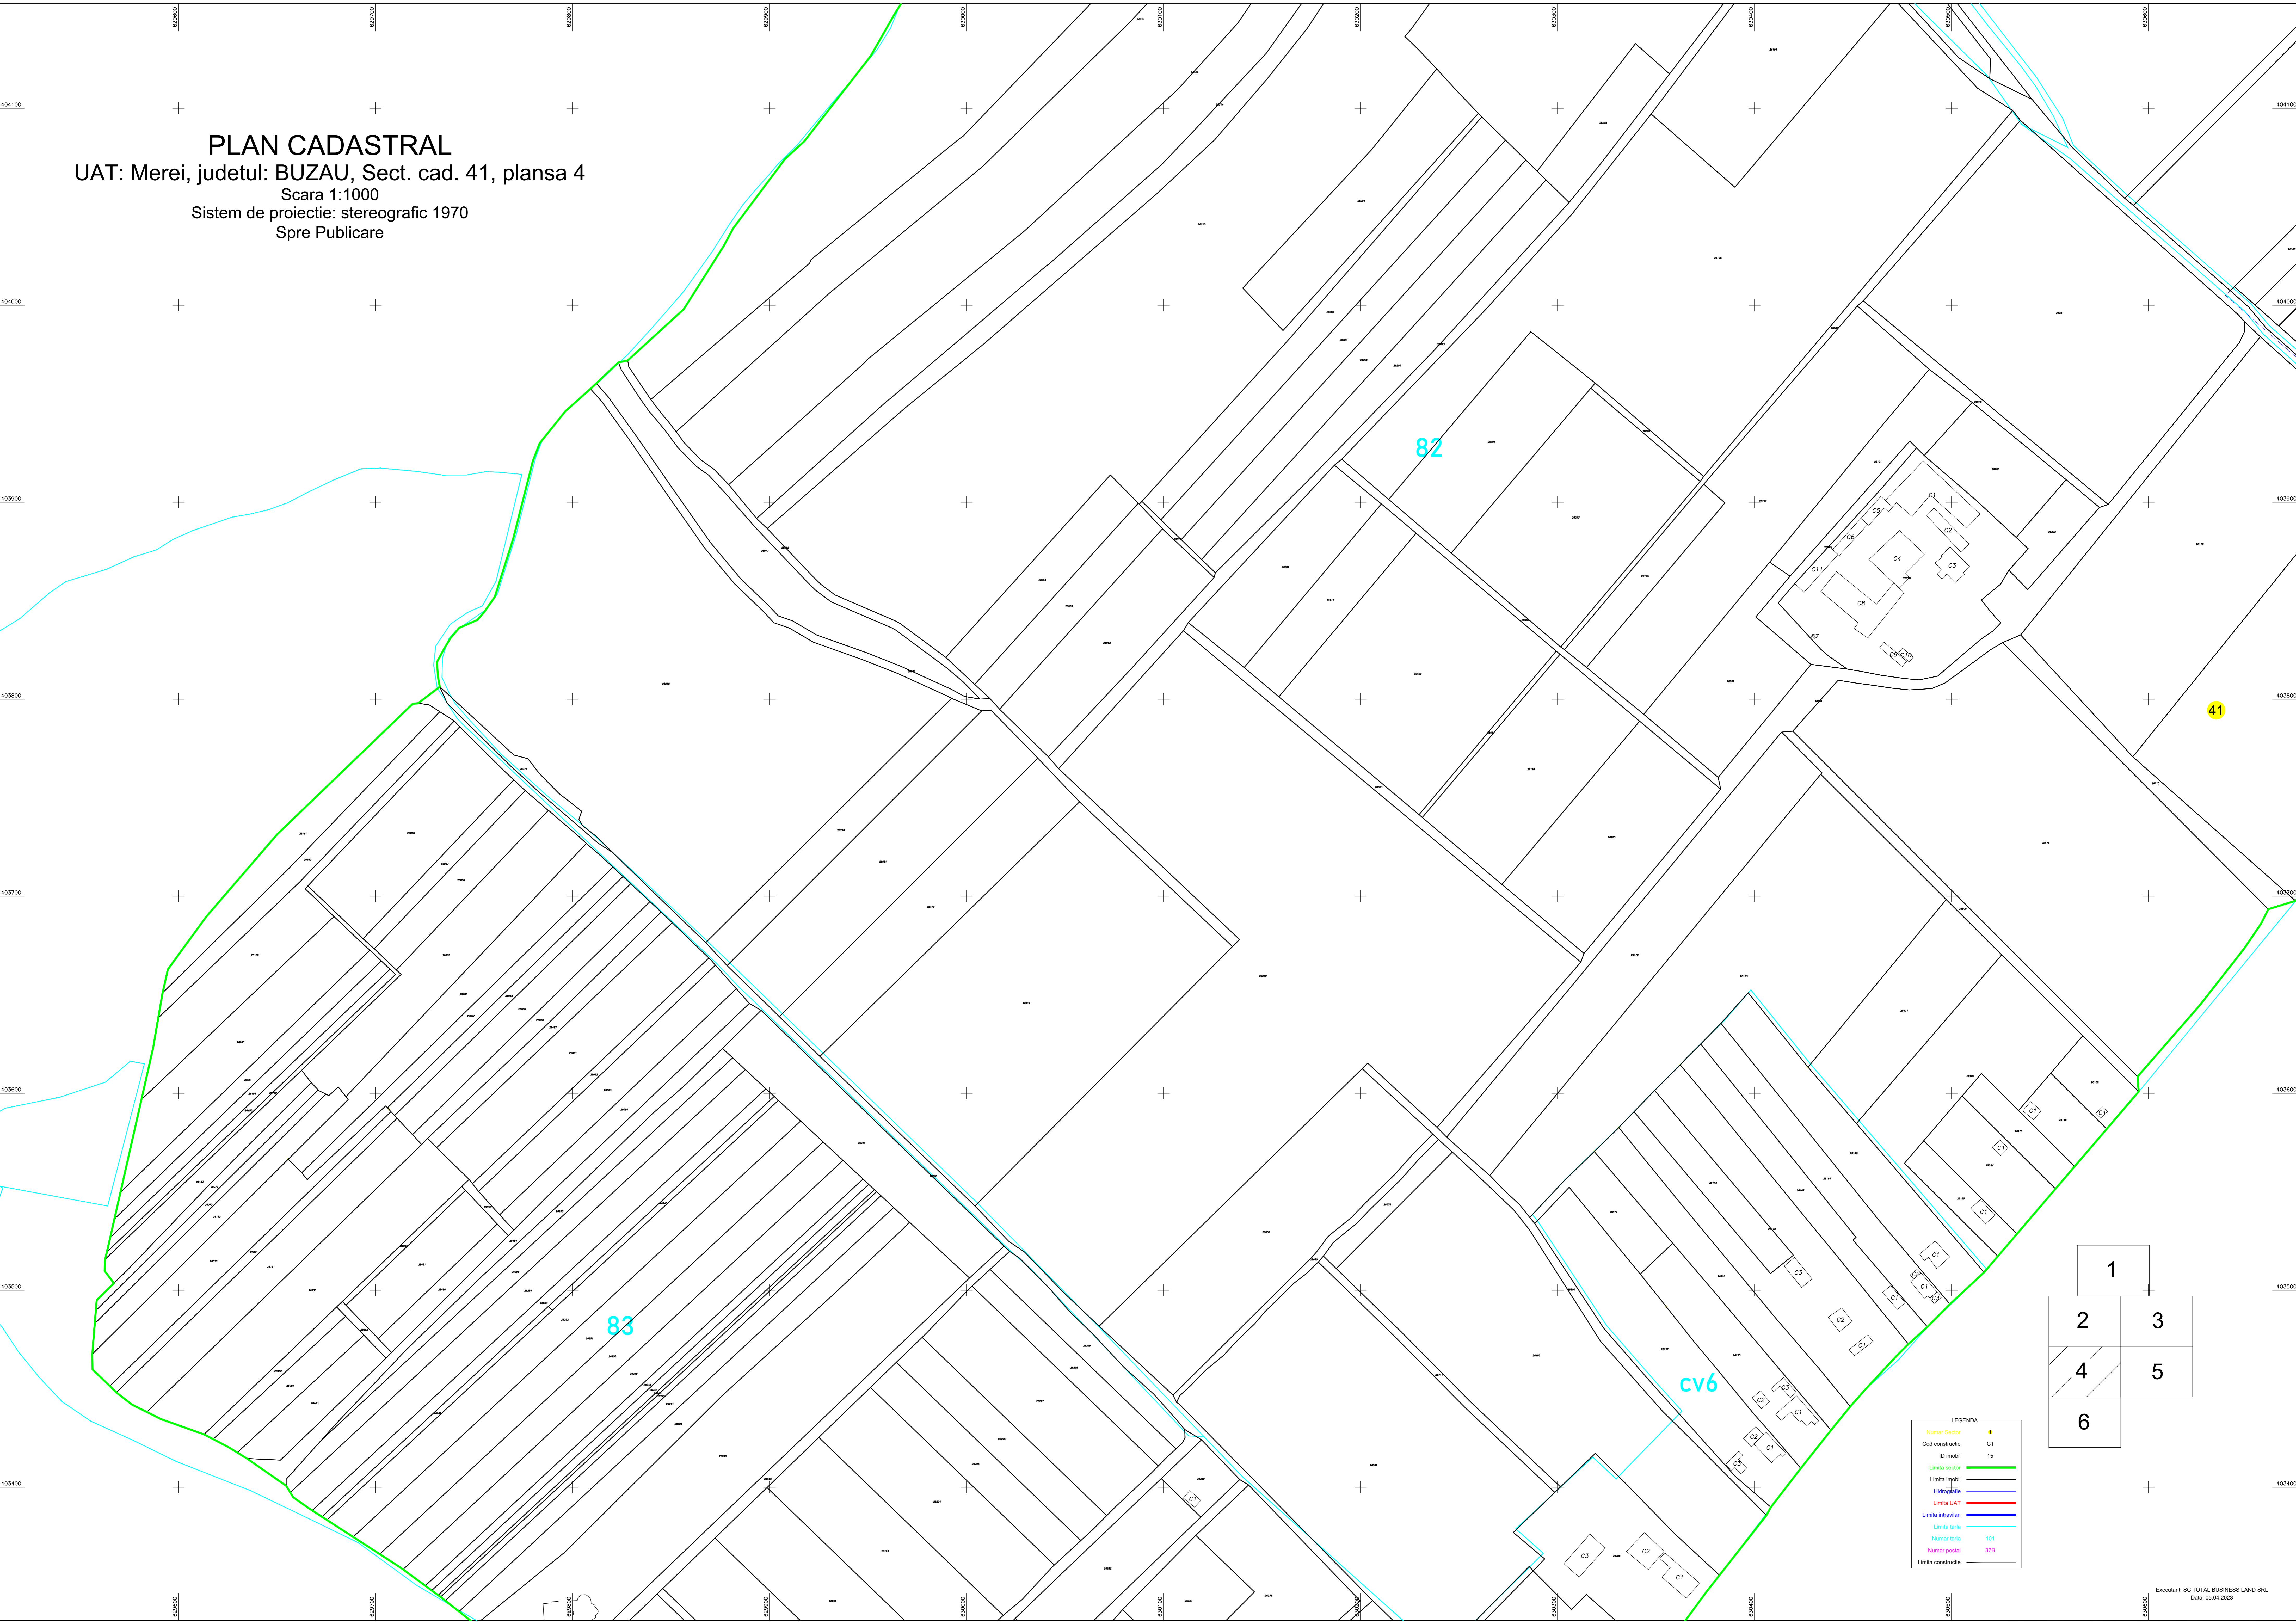

PLAN CADASTRAL
 UAT: Merei, judetul: BUZAU, Sect. cad. 41, plansa 4
 Scara 1:1000
 Sistem de proiectie: stereografic 1970
 Spre Publicare

LEGENDA

Numar Sector	41
Cod constructie	C1
ID Imobil	15
Limba sector	— (Green line)
Limba Imobil	— (Black line)
Limba UAT	— (Cyan line)
Limba Infravall	— (Blue line)
Limba Teren	— (Blue line)
Numar teren	101
Numar pozitie	378
Limba constructie	— (Black line)