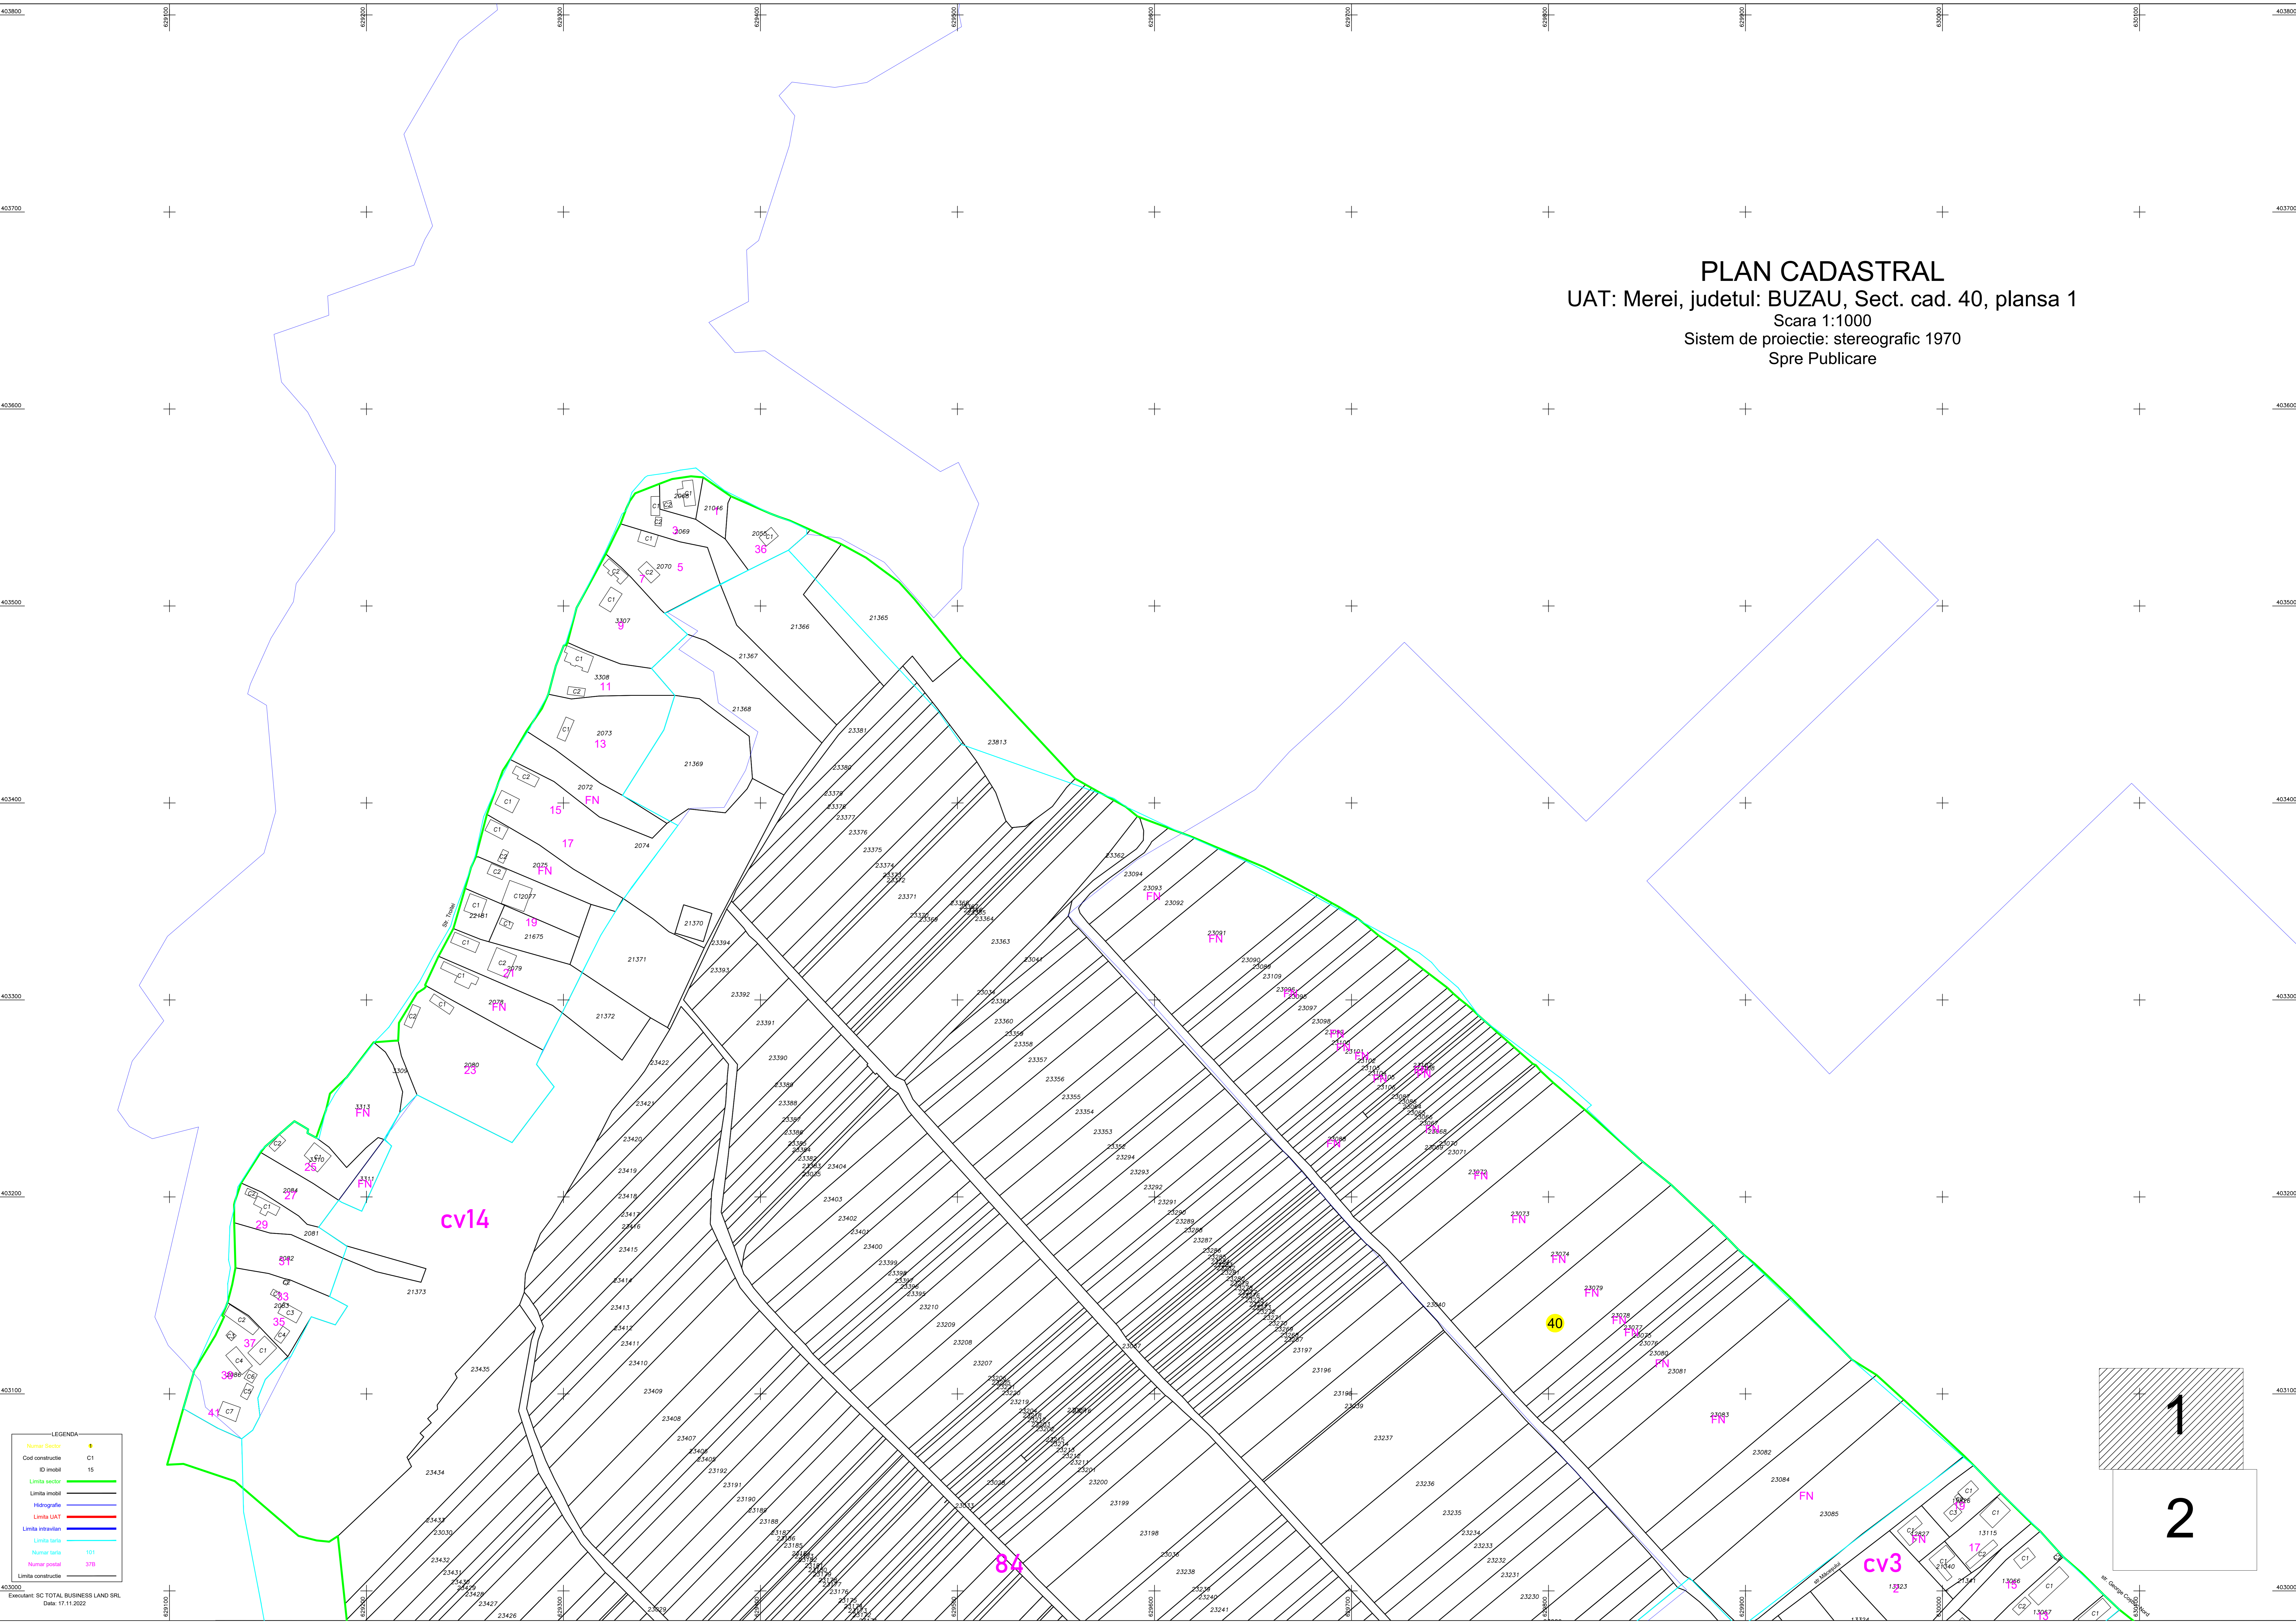

PLAN CADASTRAL
UAT: Merei, judetul: BUZAU, Sect. cad. 40, planșa 1
Scara 1:1000
Sistem de proiectie: stereografic 1970
Spre Publicare

LEGENDA

Numer Sector	15
Cod constructie	C1
ID imobil	15
Limita sector	15
Limita imobil	15
Hidrografie	15
Limita UAT	15
Limita planșă	15
Limita sat	15
Numer sat	15
Numer zonă	15
Limita construcție	15