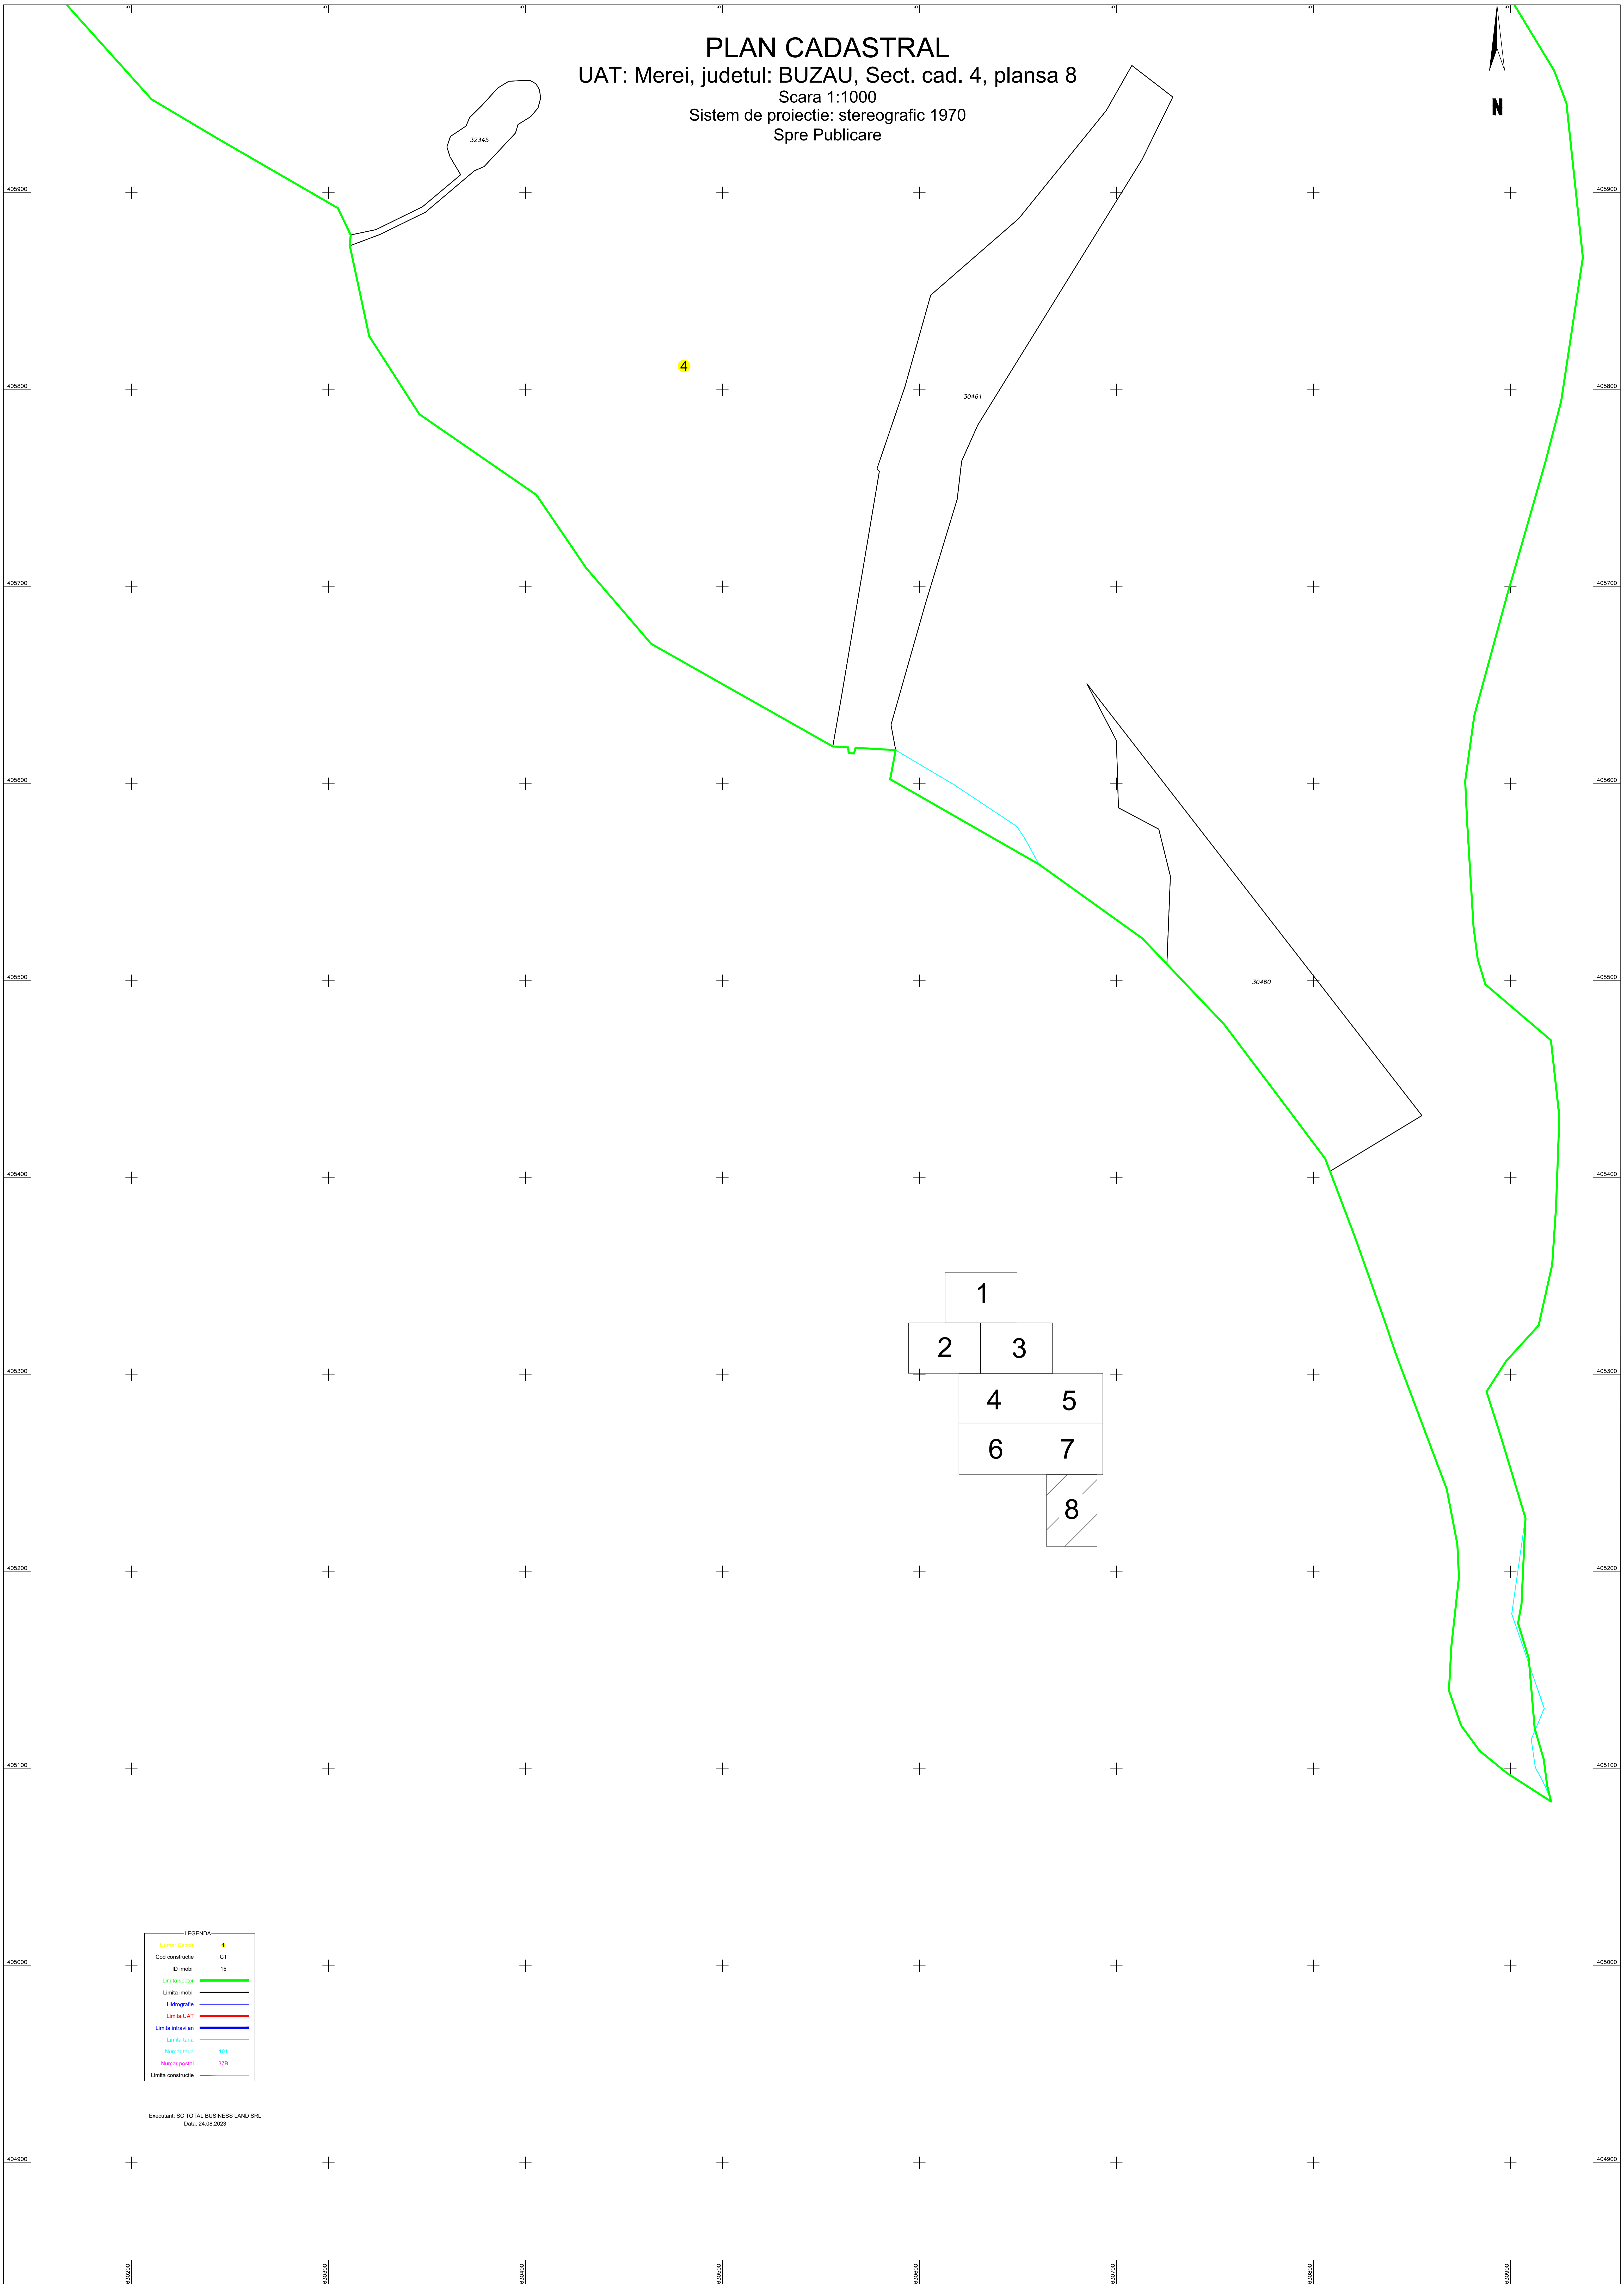

PLAN CADASTRAL
UAT: Merei, judetul: BUZAU, Sect. cad. 4, plansa 8
Scara 1:1000
Sistem de proiectie: stereografic 1970
Spre Publicare

LEGENDA

Numar Sector	4
Cod constructie	C1
ID imobil	15
Limita sector	—
Limita imobil	—
Hidrografie	—
Limita UAT	—
Limita intravilan	—
Limita teren	—
Numar teren	101
Numar postal	37B
Limita constructie	—