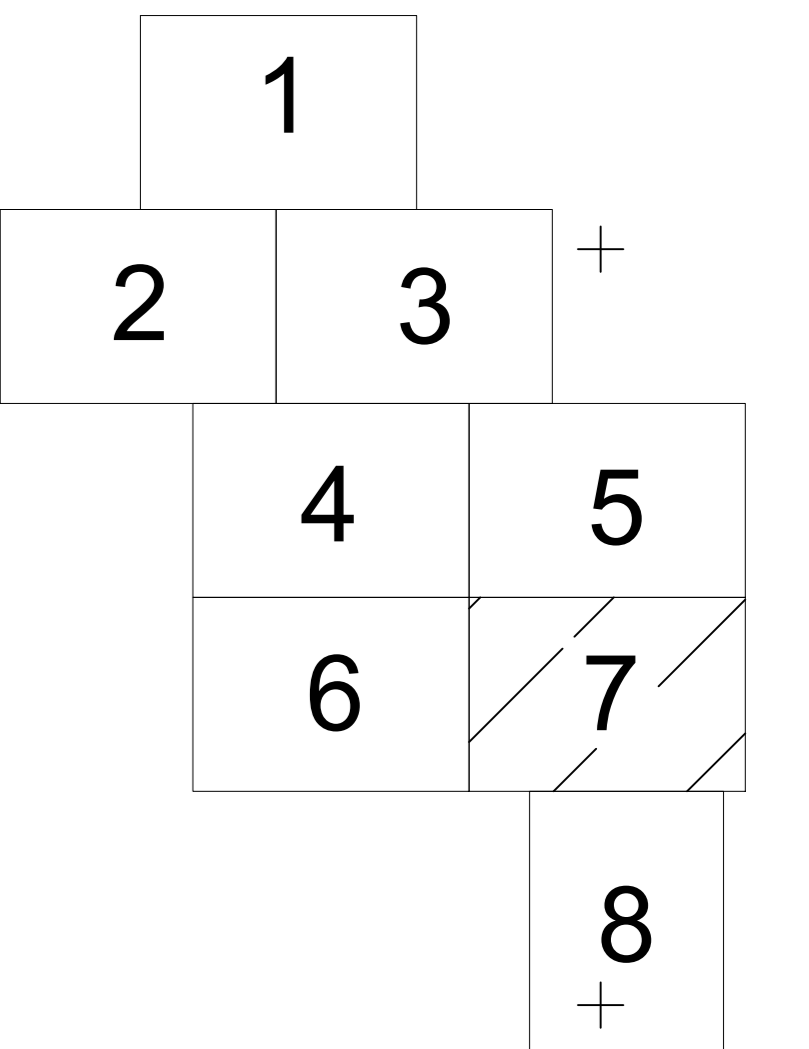

PLAN CADASTRAL
 UAT: Merei, judetul: BUZAU, Sect. cad. 4, plansa 7
 Scara 1:1000
 Sistem de proiectie: stereografic 1970
 Spre Publicare

—LEGENDA—

Numar Sector	4
Civl construite	C1
ID imobil	15
Limita sector	—
Limita imobil	—
Hidrografe	—
Limita UAT	—
Limita intravilan	—
Limita tarla	—
Numar tarla	101
Numar podul	370
Limita construite	—