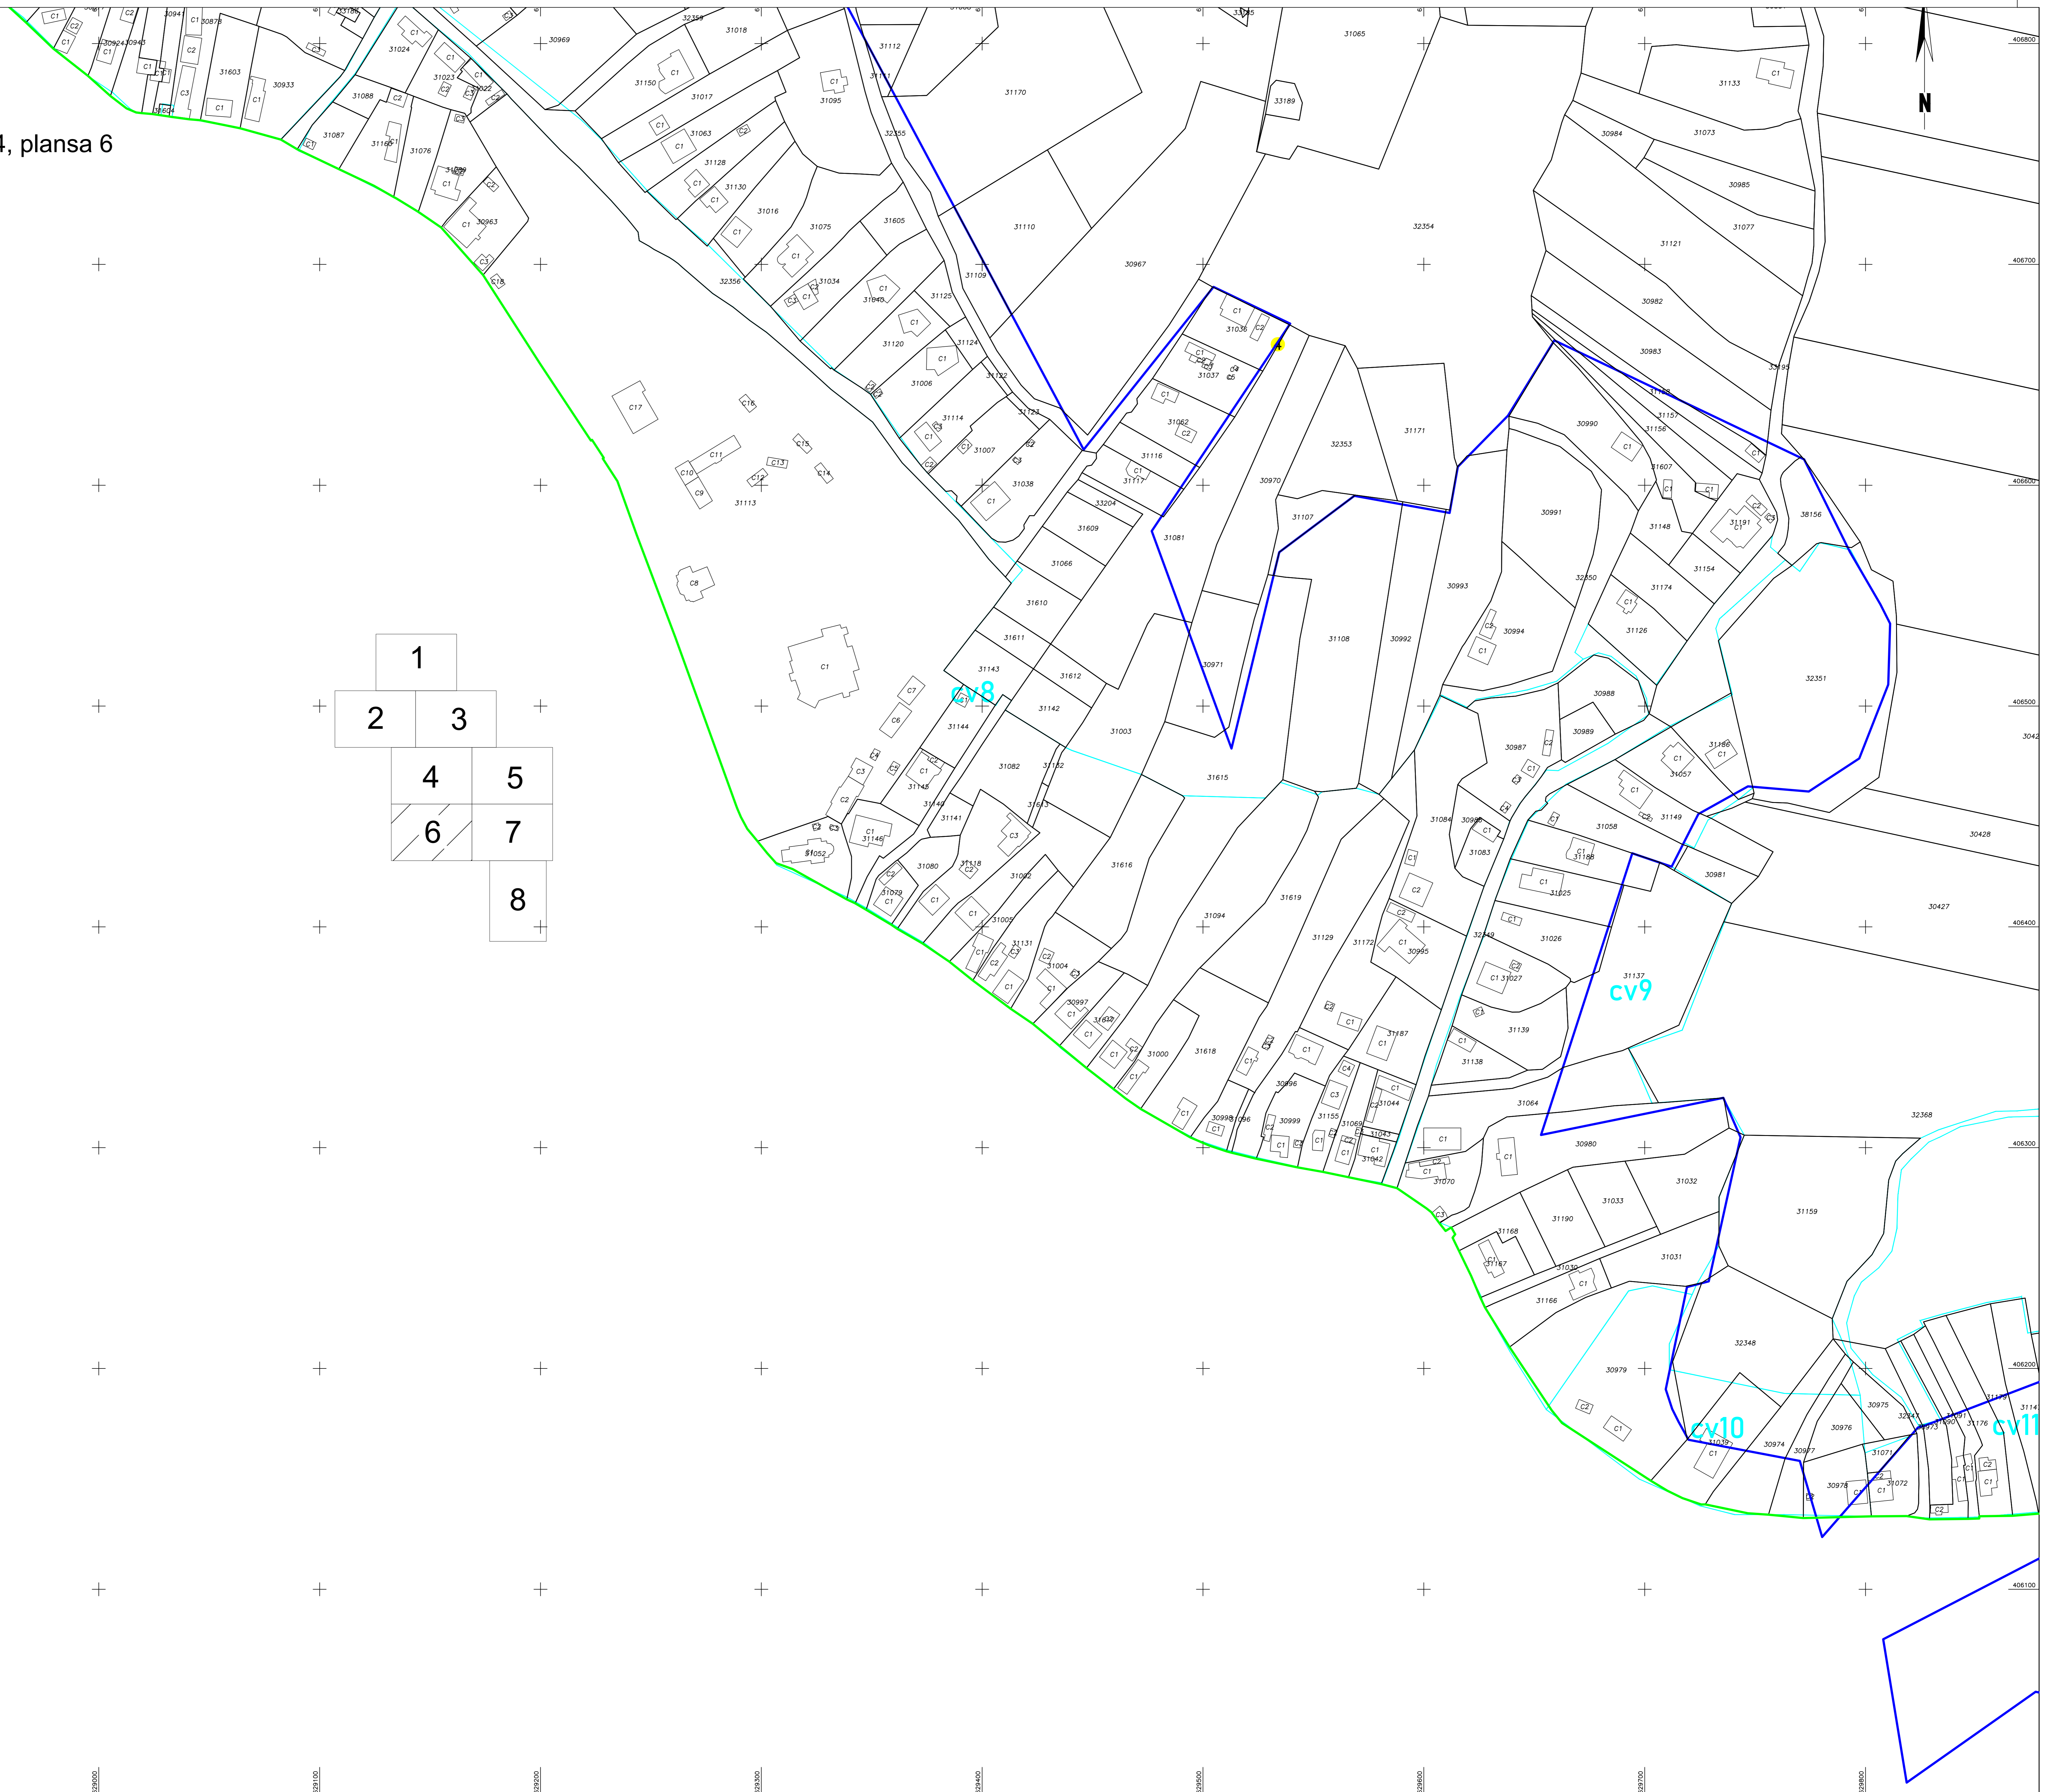

PLAN CADASTRAL
UAT: Merei, judetul: BUZAU, Sect. cad. 4, plansa 6
Scara 1:1000
Sistem de proiectie: stereografic 1970
Spre Publicare

LEGENDA

Numar Sector	15
Cod constructie	C1
ID imobil	15
Limita sector	
Limita imobil	
Hidrografie	
Limita UAT	
Limita intravilan	
Limita tarie	
Numar tarie	101
Numar postas	378
Limita constructie	

cv8

cv9

cv10

cv11