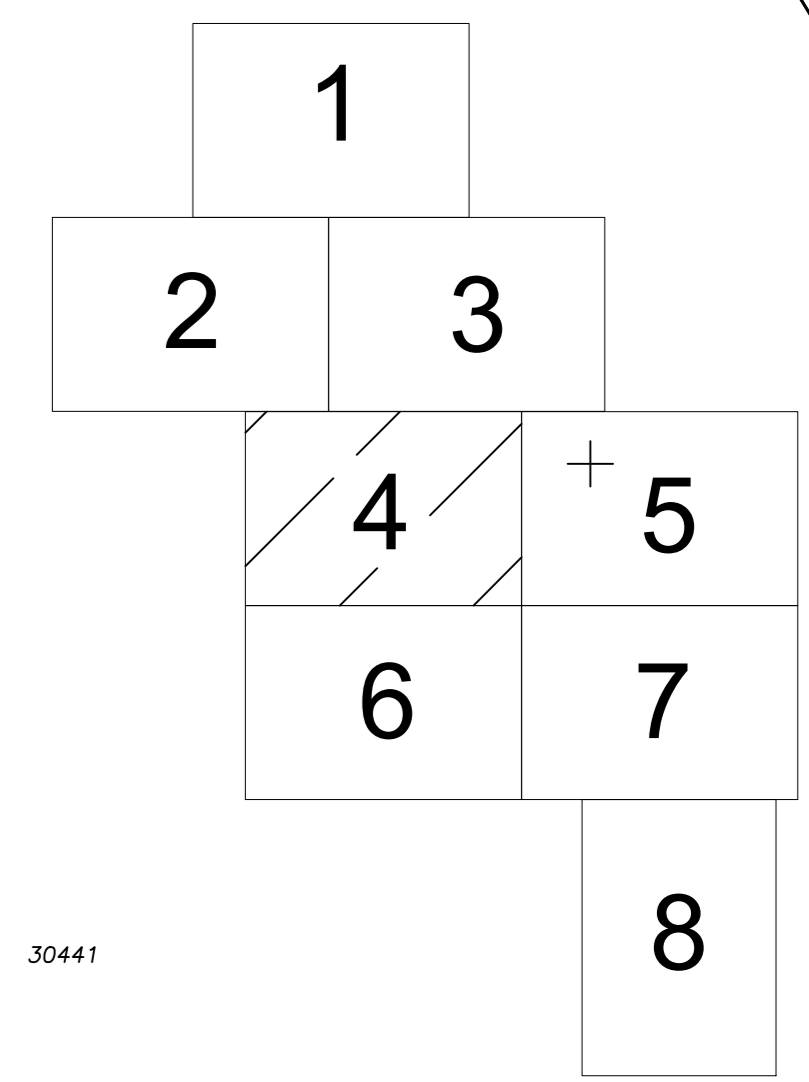

PLAN CADASTRAL
UAT: Merei, judetul: BUZAU, Sect. cad. 4, plansa 4
Scara 1:1000
Sistem de proiectie: stereografic 1970
Spre Publicare

52

4

51

LEGENDA

Numar cartea	+
Cod constructie	C1
ID imobil	15
Limita vector	—
Limita imobil	—
Hidrografe	—
Limita UAT	—
Limita intravilan	—
Limita taro	—
Numar taro	101
Numar postal	375
Limita constructie	—