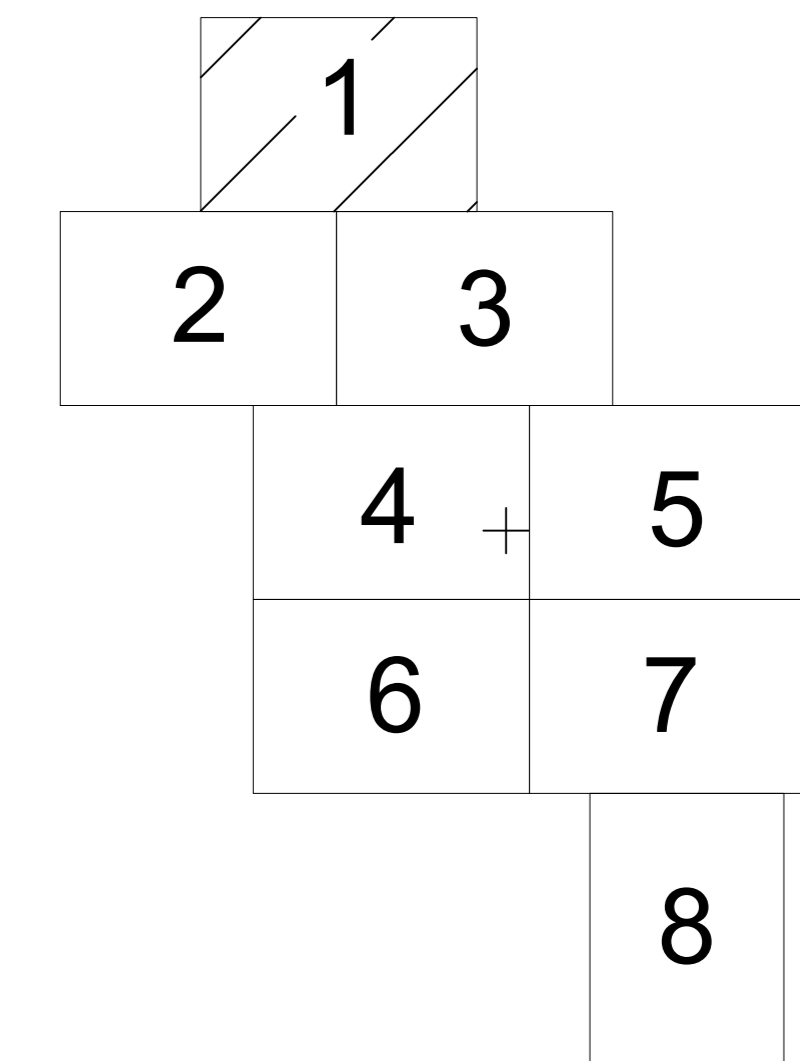

**PLAN CADASTRAL**  
UAT: Merei, judetul: BUZAU, Sect. cad. 4, plansa 1  
Scara 1:1000  
Sistem de proiectie: stereografic 1970  
Spre Publicare

LEGENDA	
Numar Sector	4
Cod constructie	C1
ID imobil	15
Limita sector	—
Limita imobil	—
Hidrografie	—
Limita UAT	—
Limita intravilan	—
Limita tarla	—
Numar tarla	101
Numar postal	37B
Limita constructie	—