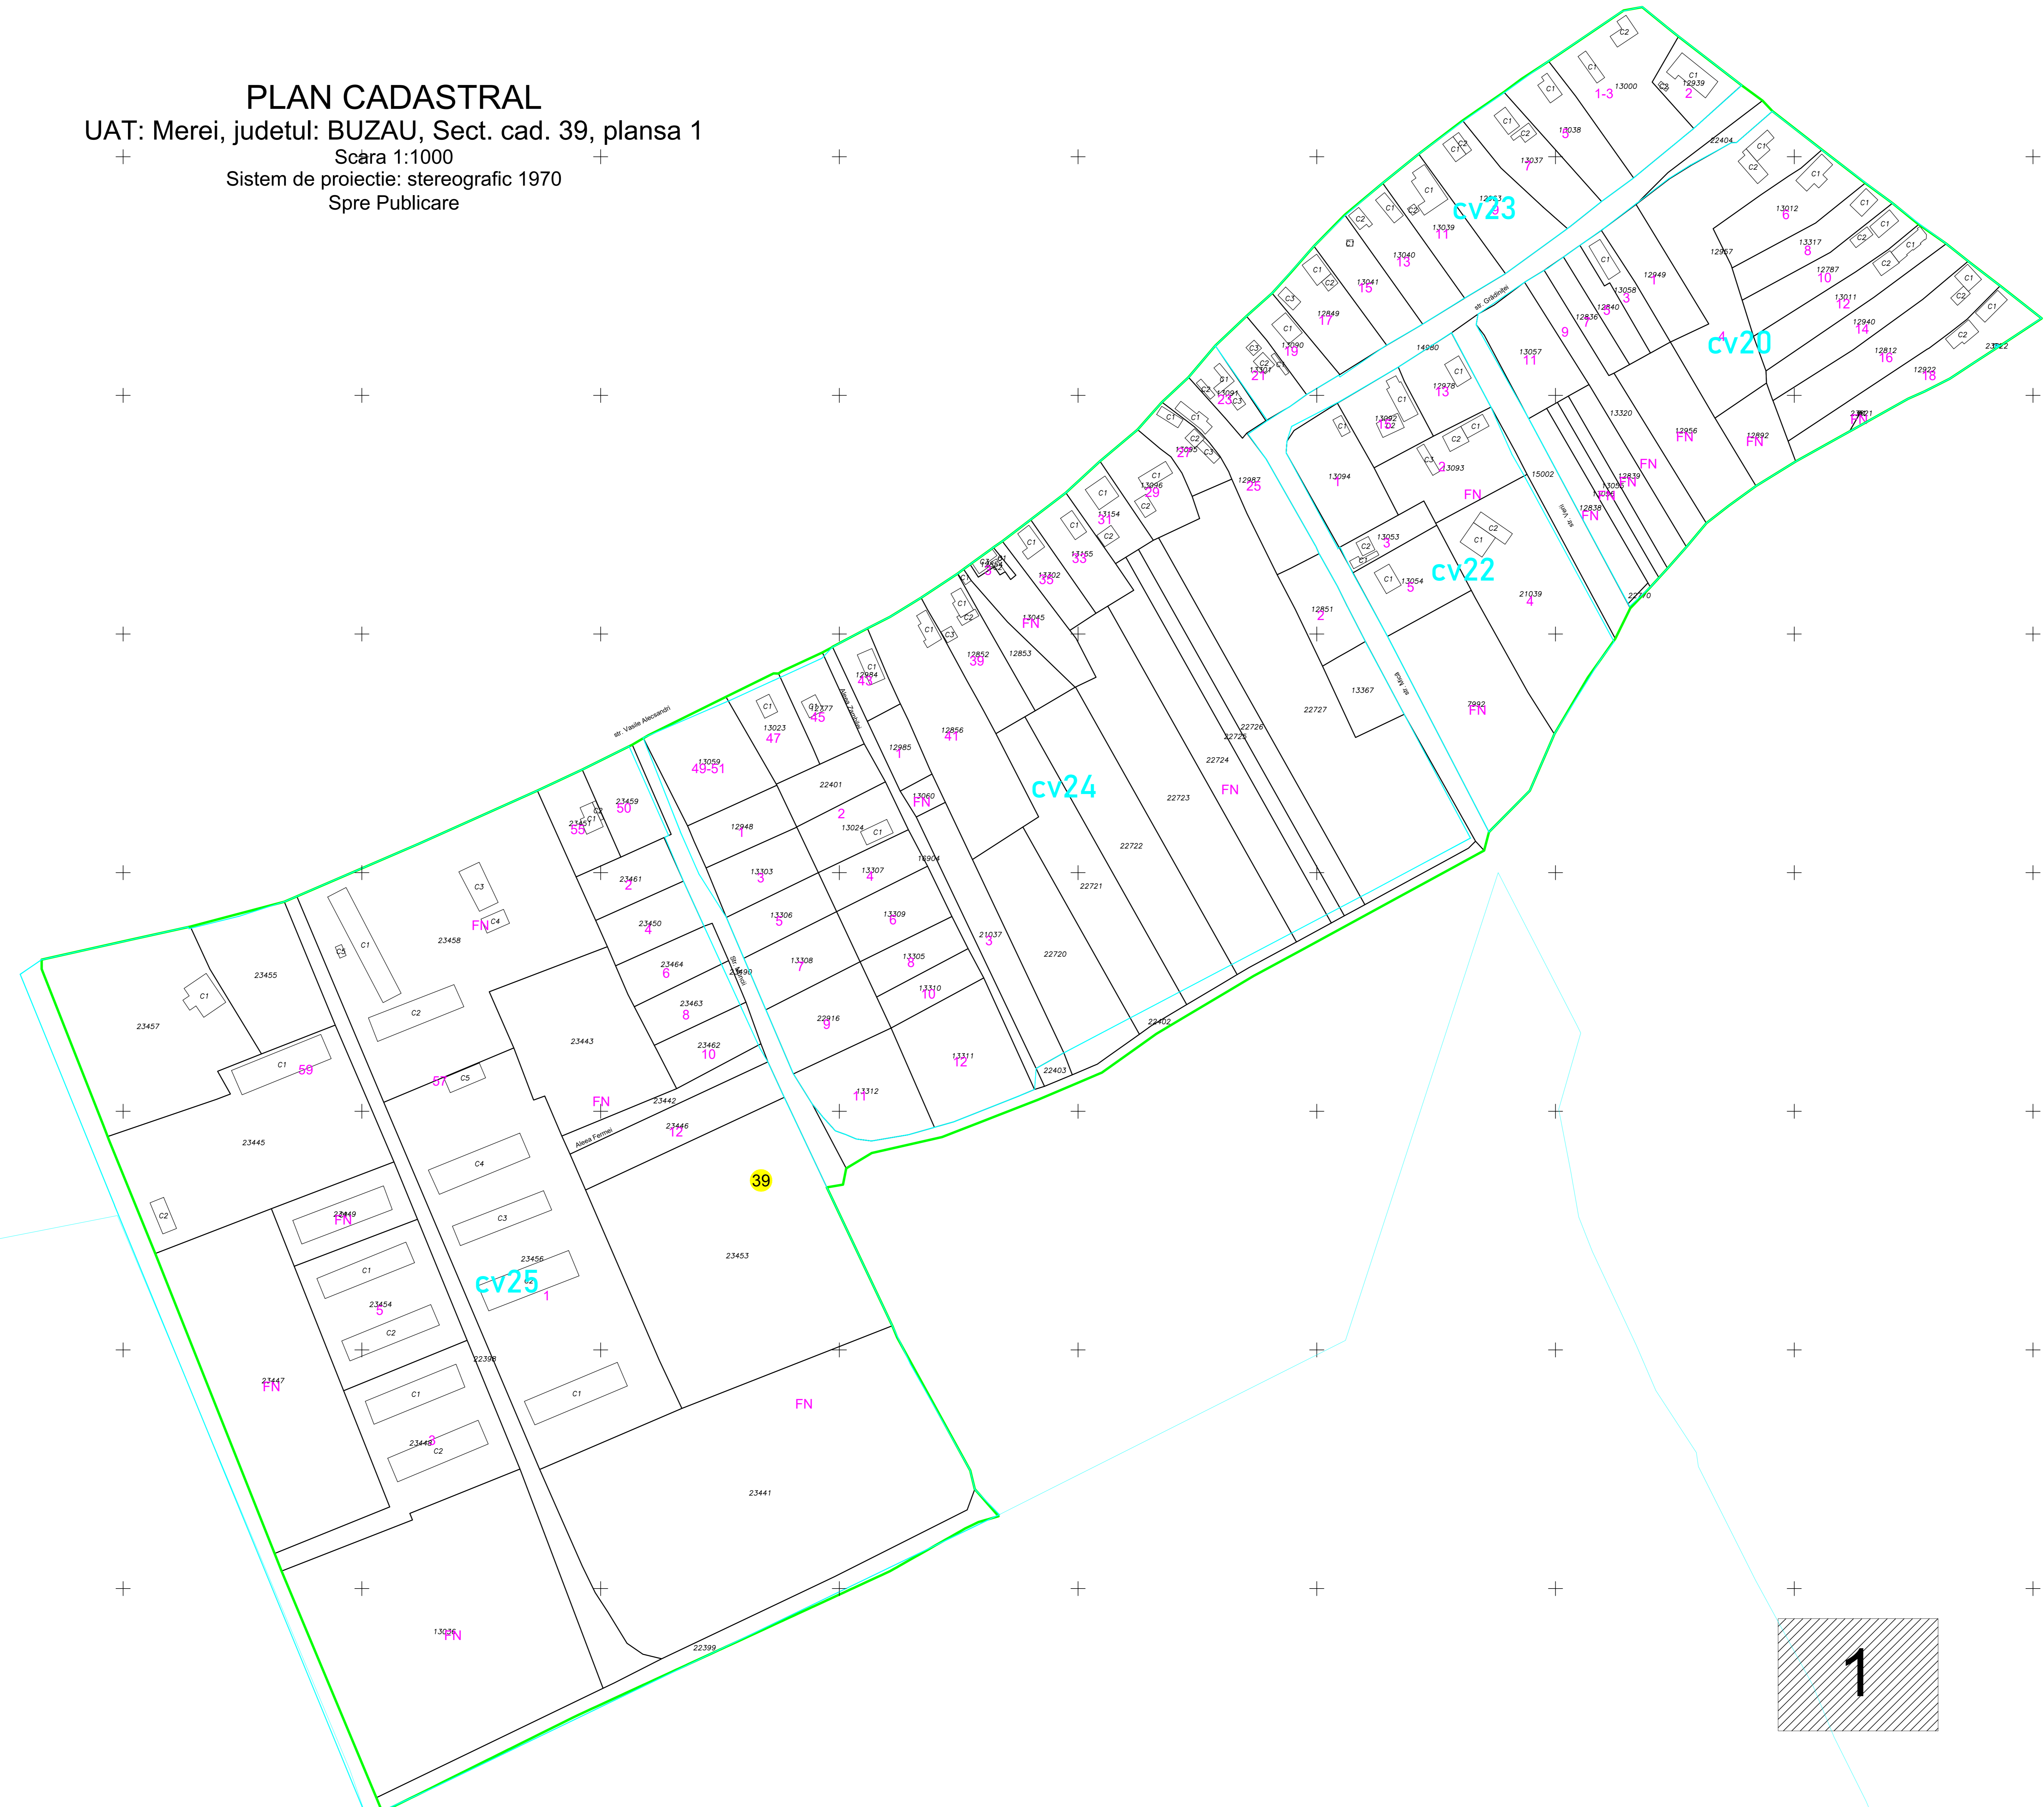

PLAN CADASTRAL
UAT: Merei, judetul: BUZAU, Sect. cad. 39, plansa 1
Scara 1:1000
Sistem de proiectie: stereografic 1970
Spre Publicare

LEGENDA

Numar Sector	39
Cod constructie	C1
ID Imobil	15
Limita sector	— (green line)
Limita imobil	— (black line)
Hidrografe	— (blue line)
Limita UAT	— (red line)
Limita intravilan	— (orange line)
Limita taris	— (cyan line)
Numar taris	101
Numar postal	376
Limita constructie	— (black line)