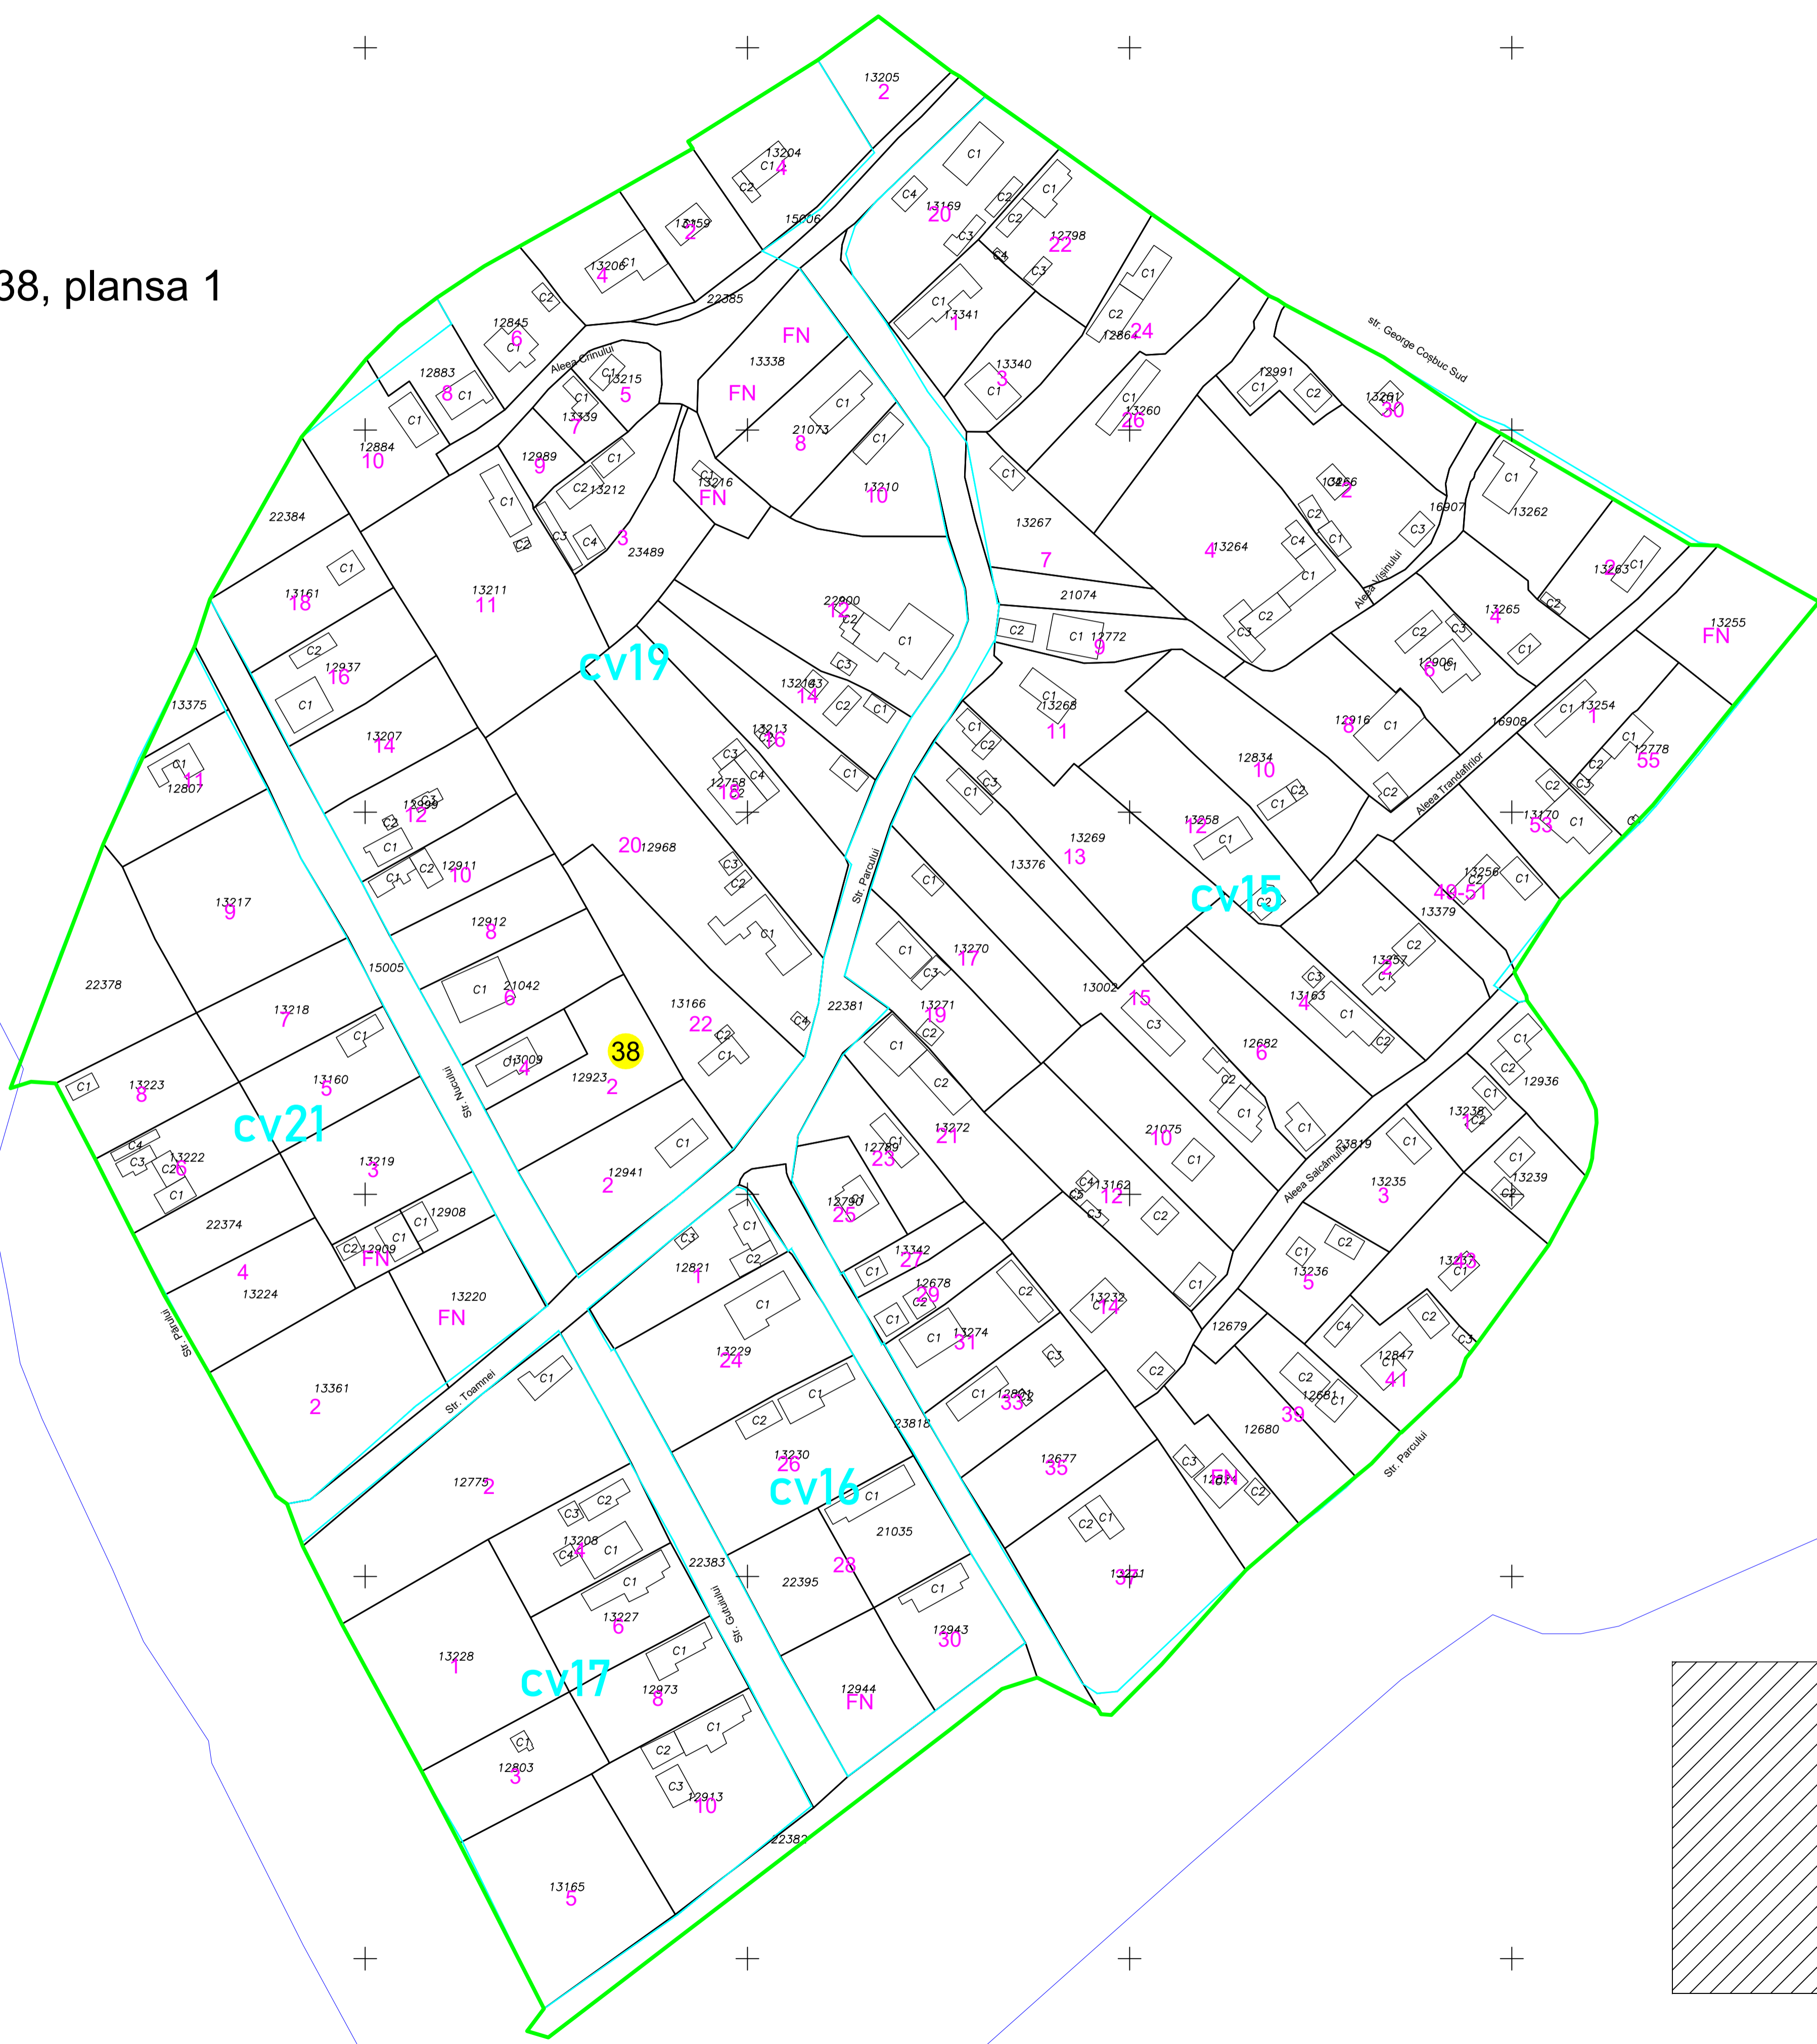

PLAN CADASTRAL
 UAT: Merei, judetul: BUZAU, Sect. cad. 38, plansa 1
 Scara 1:1000
 Sistem de proiectie: stereografic 1970
 Spre Publicare

LEGENDA

Numar Sector	15
Cod constructie	C1
ID imobil	15
Limita sector	(Green line)
Limita imobil	(Black line)
Hidrografie	(Blue line)
Limita UAT	(Red line)
Limita intravilan	(Blue line)
Limita tarfa	(Cyan line)
Numar tarfa	101
Numar postal	378
Limita constructie	(Black line)