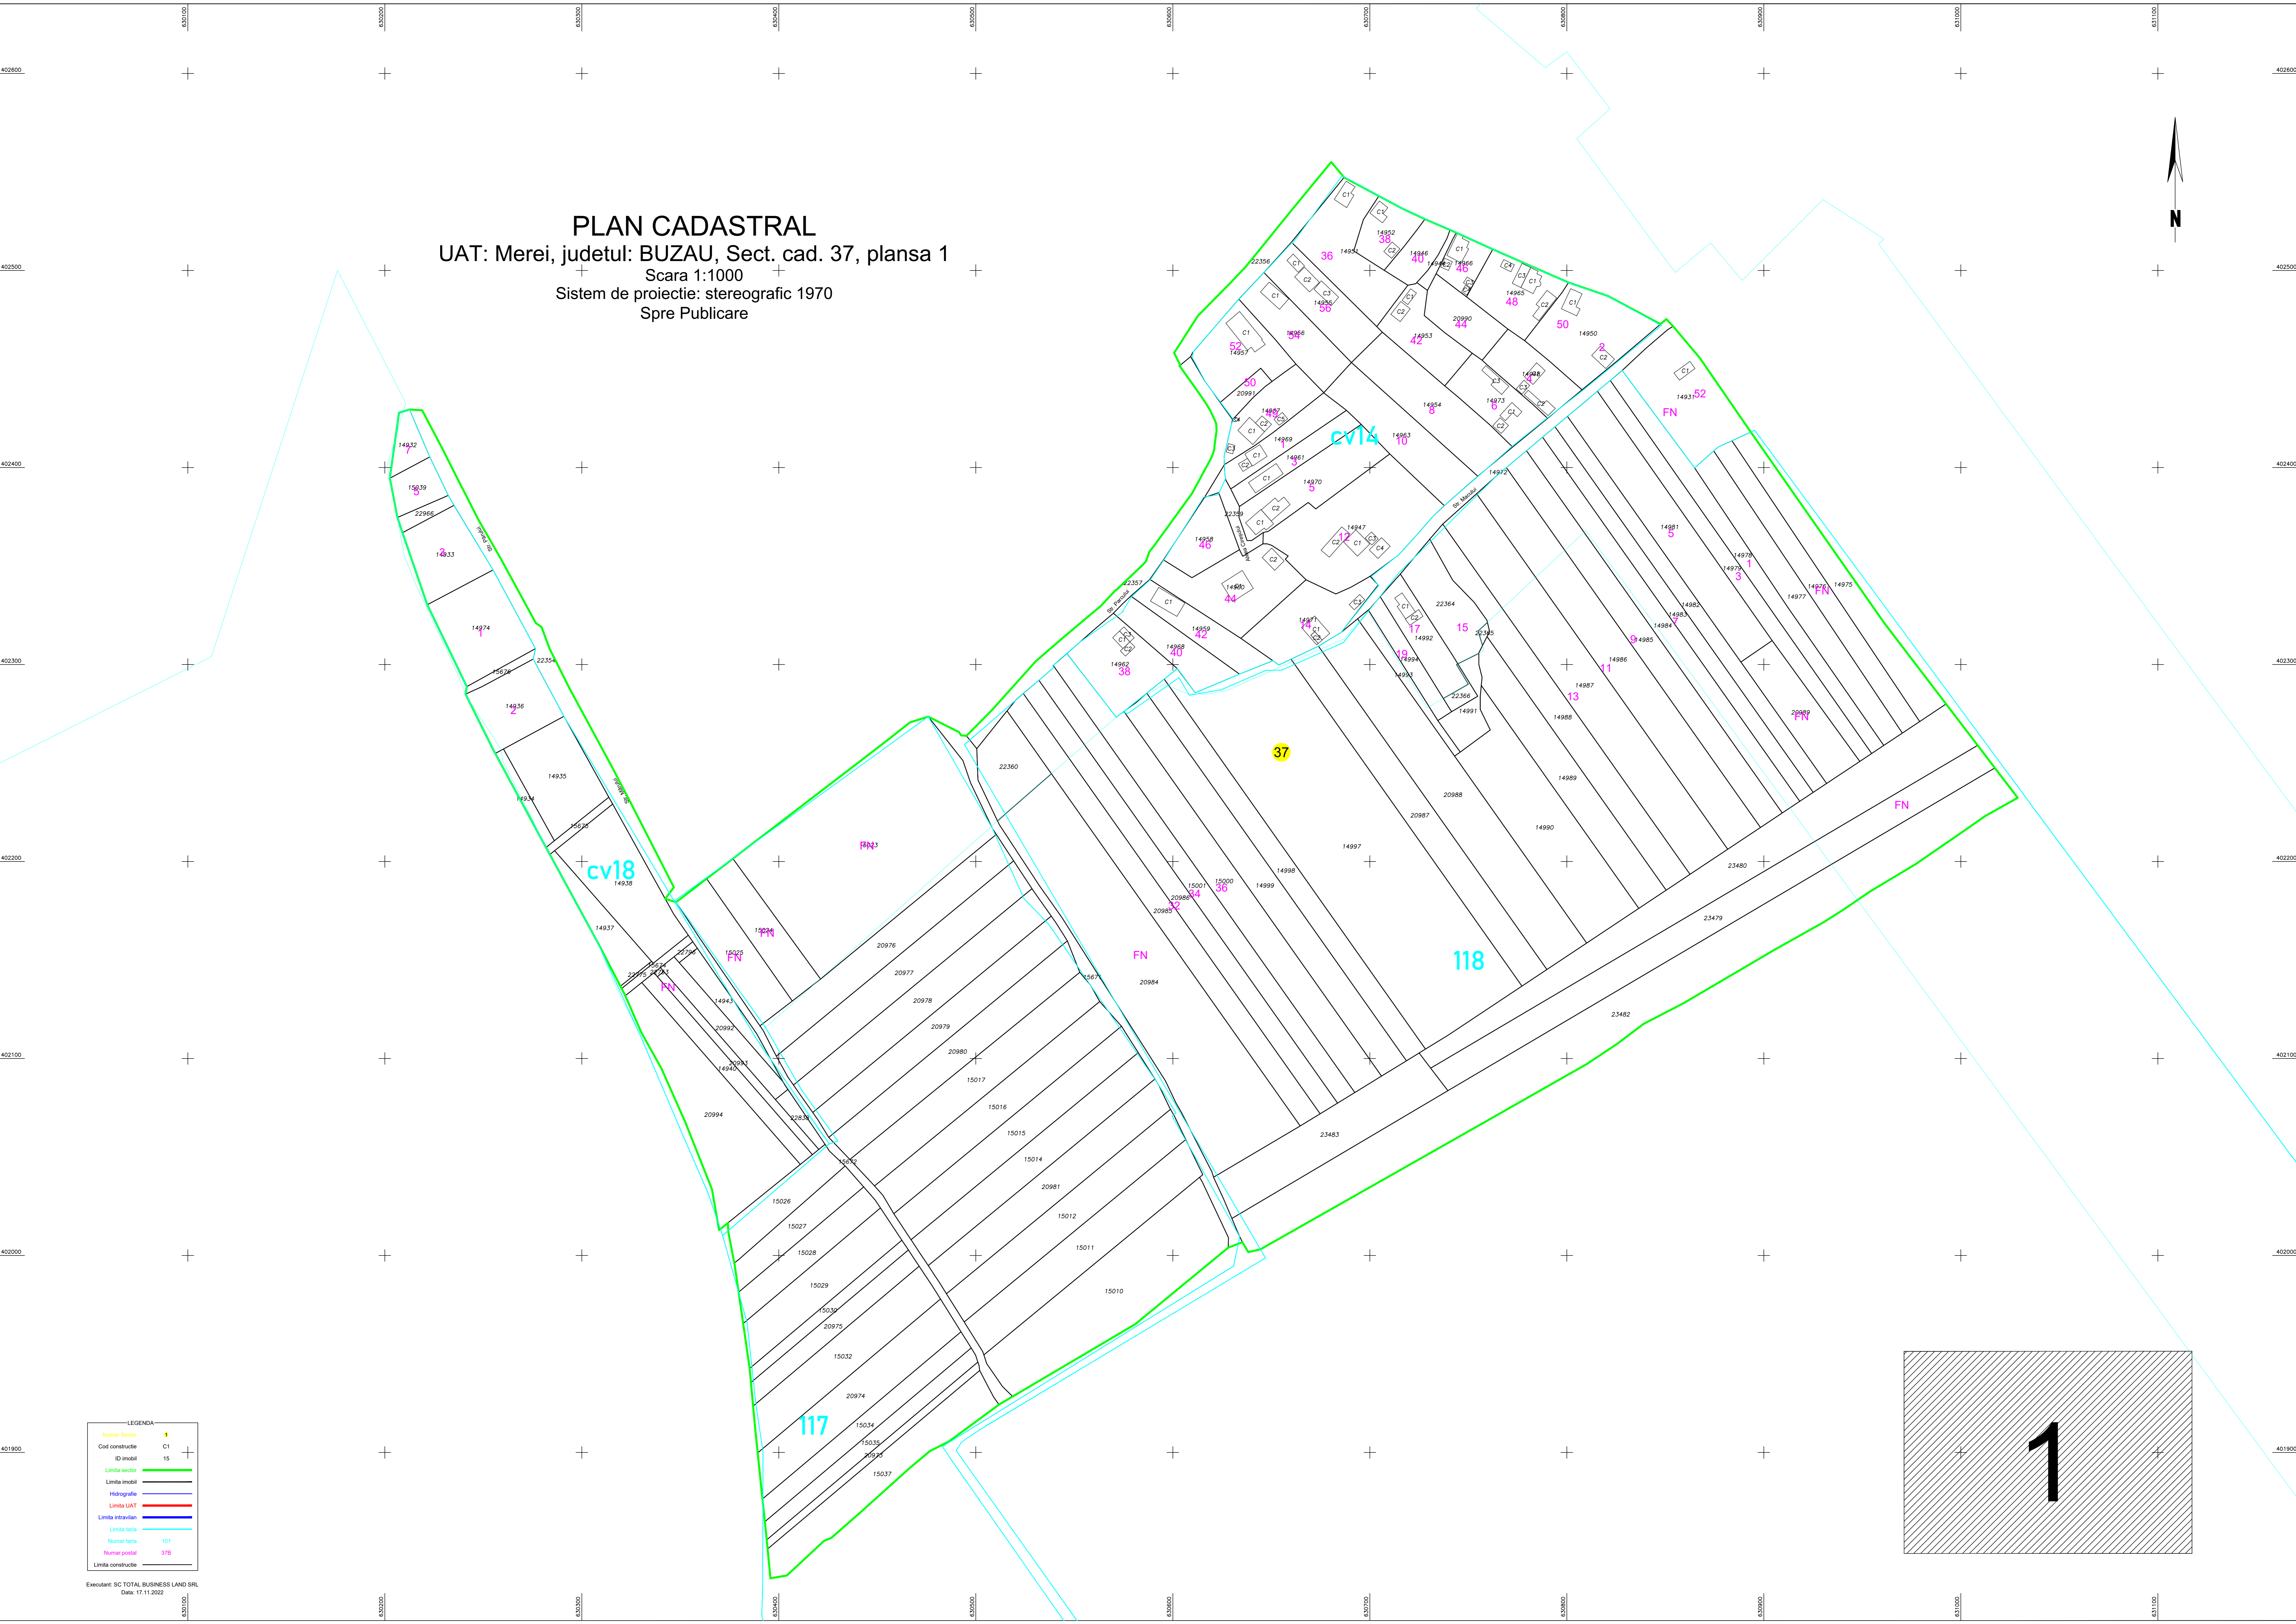

PLAN CADASTRAL
 UAT: Merei, judetul: BUZAU, Sect. cad. 37, plansa 1
 Scara 1:1000
 Sistem de proiectie: stereografic 1970
 Spre Publicare

LEGENDA

Numar Sector	37
Cod constructie	C1
ID imobil	15
Limita sector	—
Limita imobil	—
Hidrografie	—
Limita UAT	—
Limita intravilan	—
Limita tarie	—
Numar tarie	101
Numar parast	378
Limita constructie	—

Executant: SC TOTAL BUSINESS LAND SRL
 Data: 17.11.2022