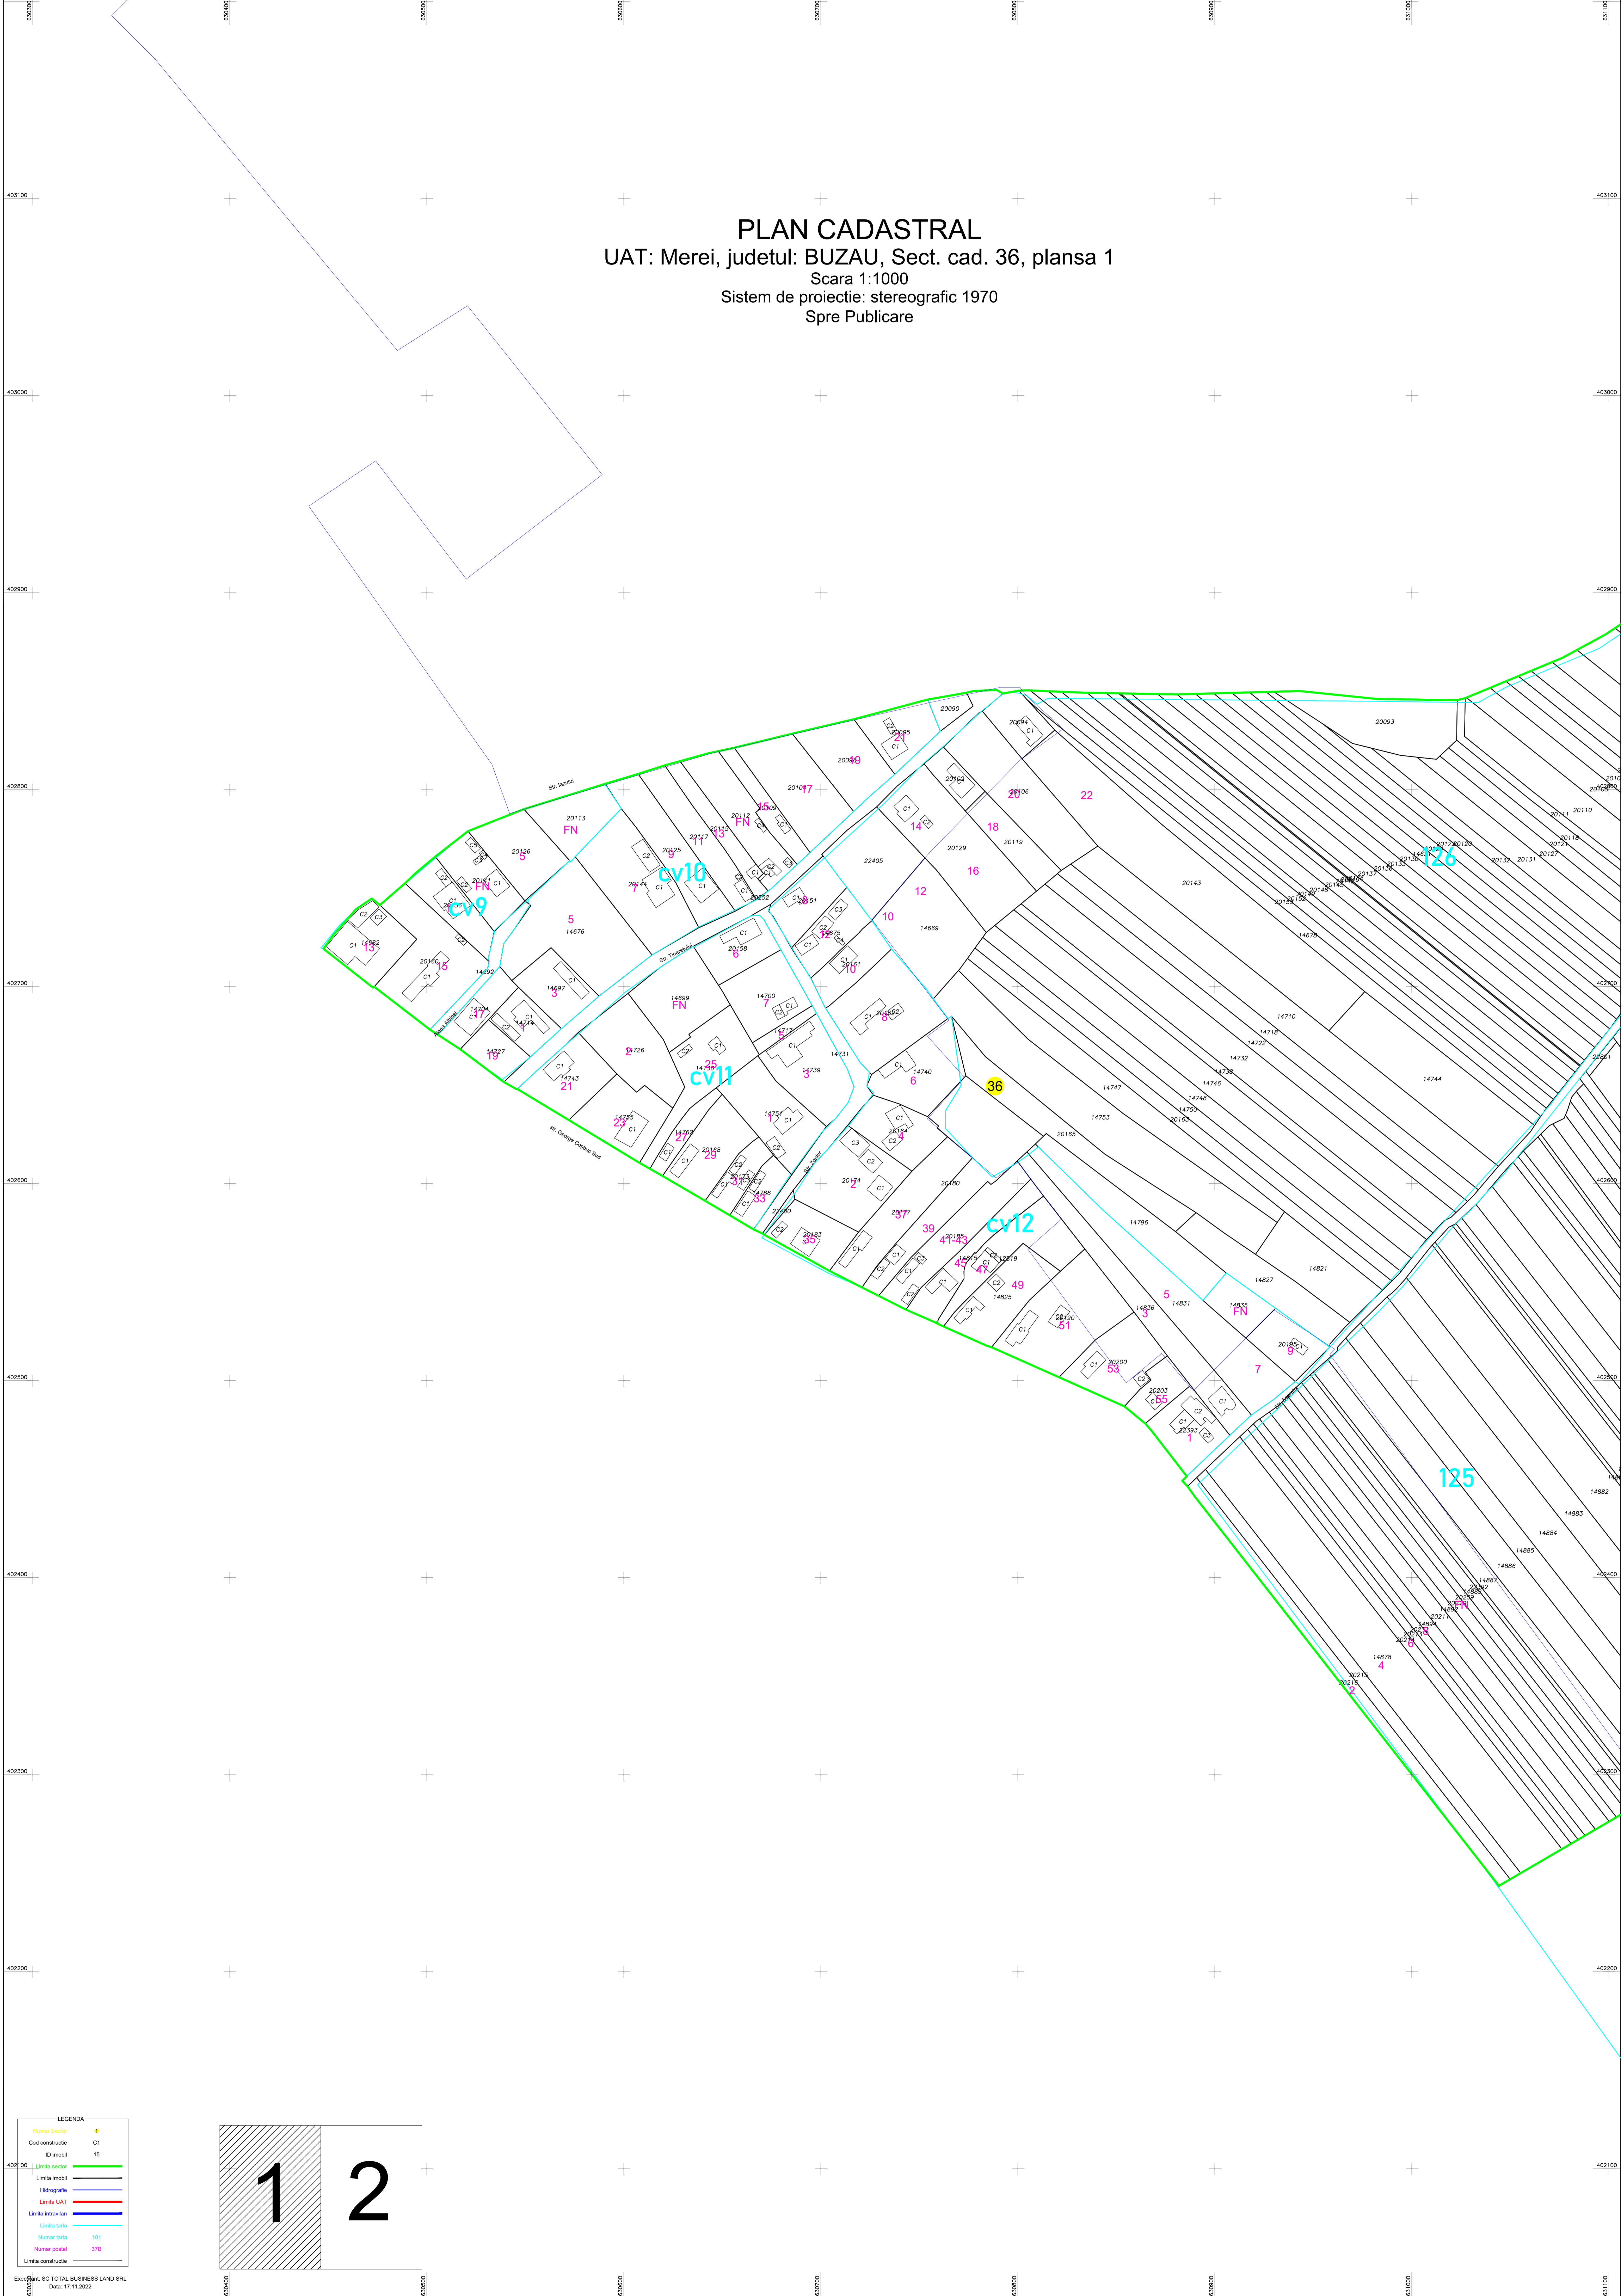

PLAN CADASTRAL
 UAT: Merei, judetul: BUZAU, Sect. cad. 36, plansa 1
 Scara 1:1000
 Sistem de proiectie: stereografic 1970
 Spre Publicare

LEGENDA

Numar sector	15
Cod constructie	C1
ID imobil	15
Limita sector	
Limita imobil	
Hidrografie	
Limita UAT	
Limita intravilan	
Limita tarca	
Numar tarca	101
Numar postal	37B
Limita constructie	