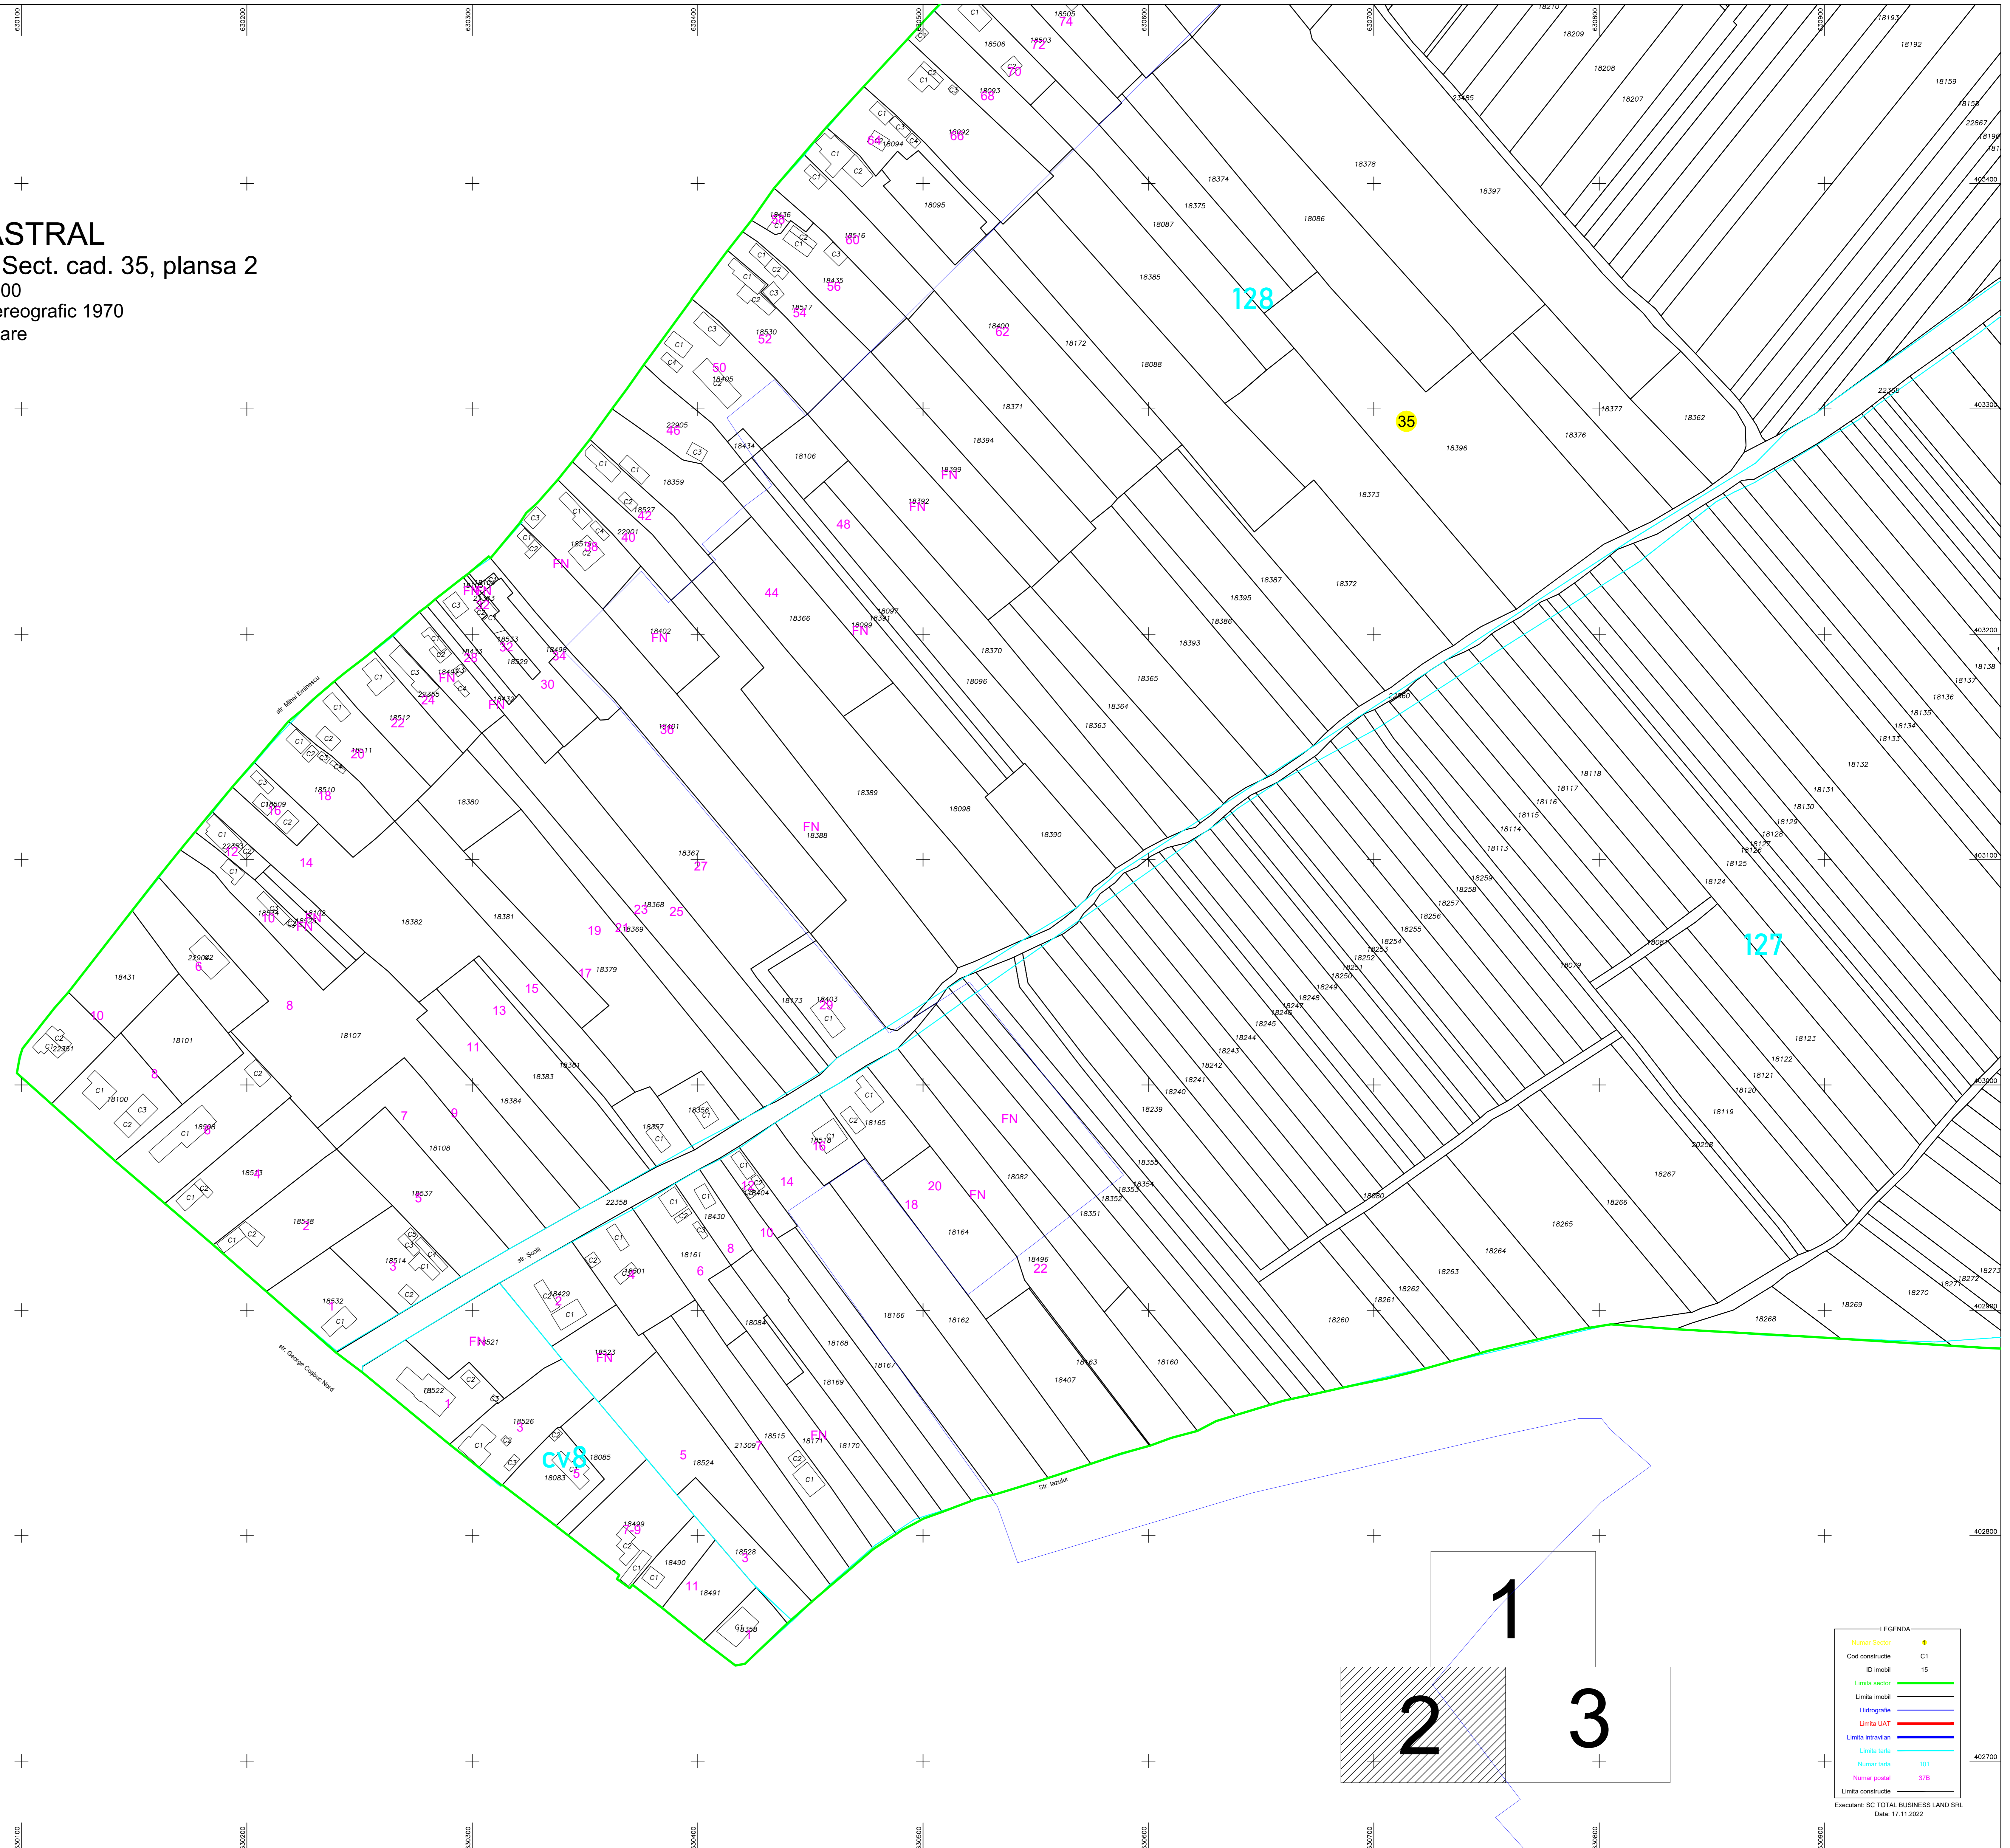

PLAN CADASTRAL
UAT: Merei, judetul: BUZAU, Sect. cad. 35, plansa 2
Scara 1:1000
Sistem de proiectie: stereografic 1970
Spre Publicare

LEGENDA

| | |
|--------------------|-----|
| Numar Sector | ● |
| Cod constructie | C1 |
| ID imobil | 15 |
| Limita sector | — |
| Limita imobil | — |
| Hidrografie | — |
| Limita UAT | — |
| Limita intravilan | — |
| Limita tarie | — |
| Numar tarie | 101 |
| Numar proiect | 378 |
| Limita constructie | — |