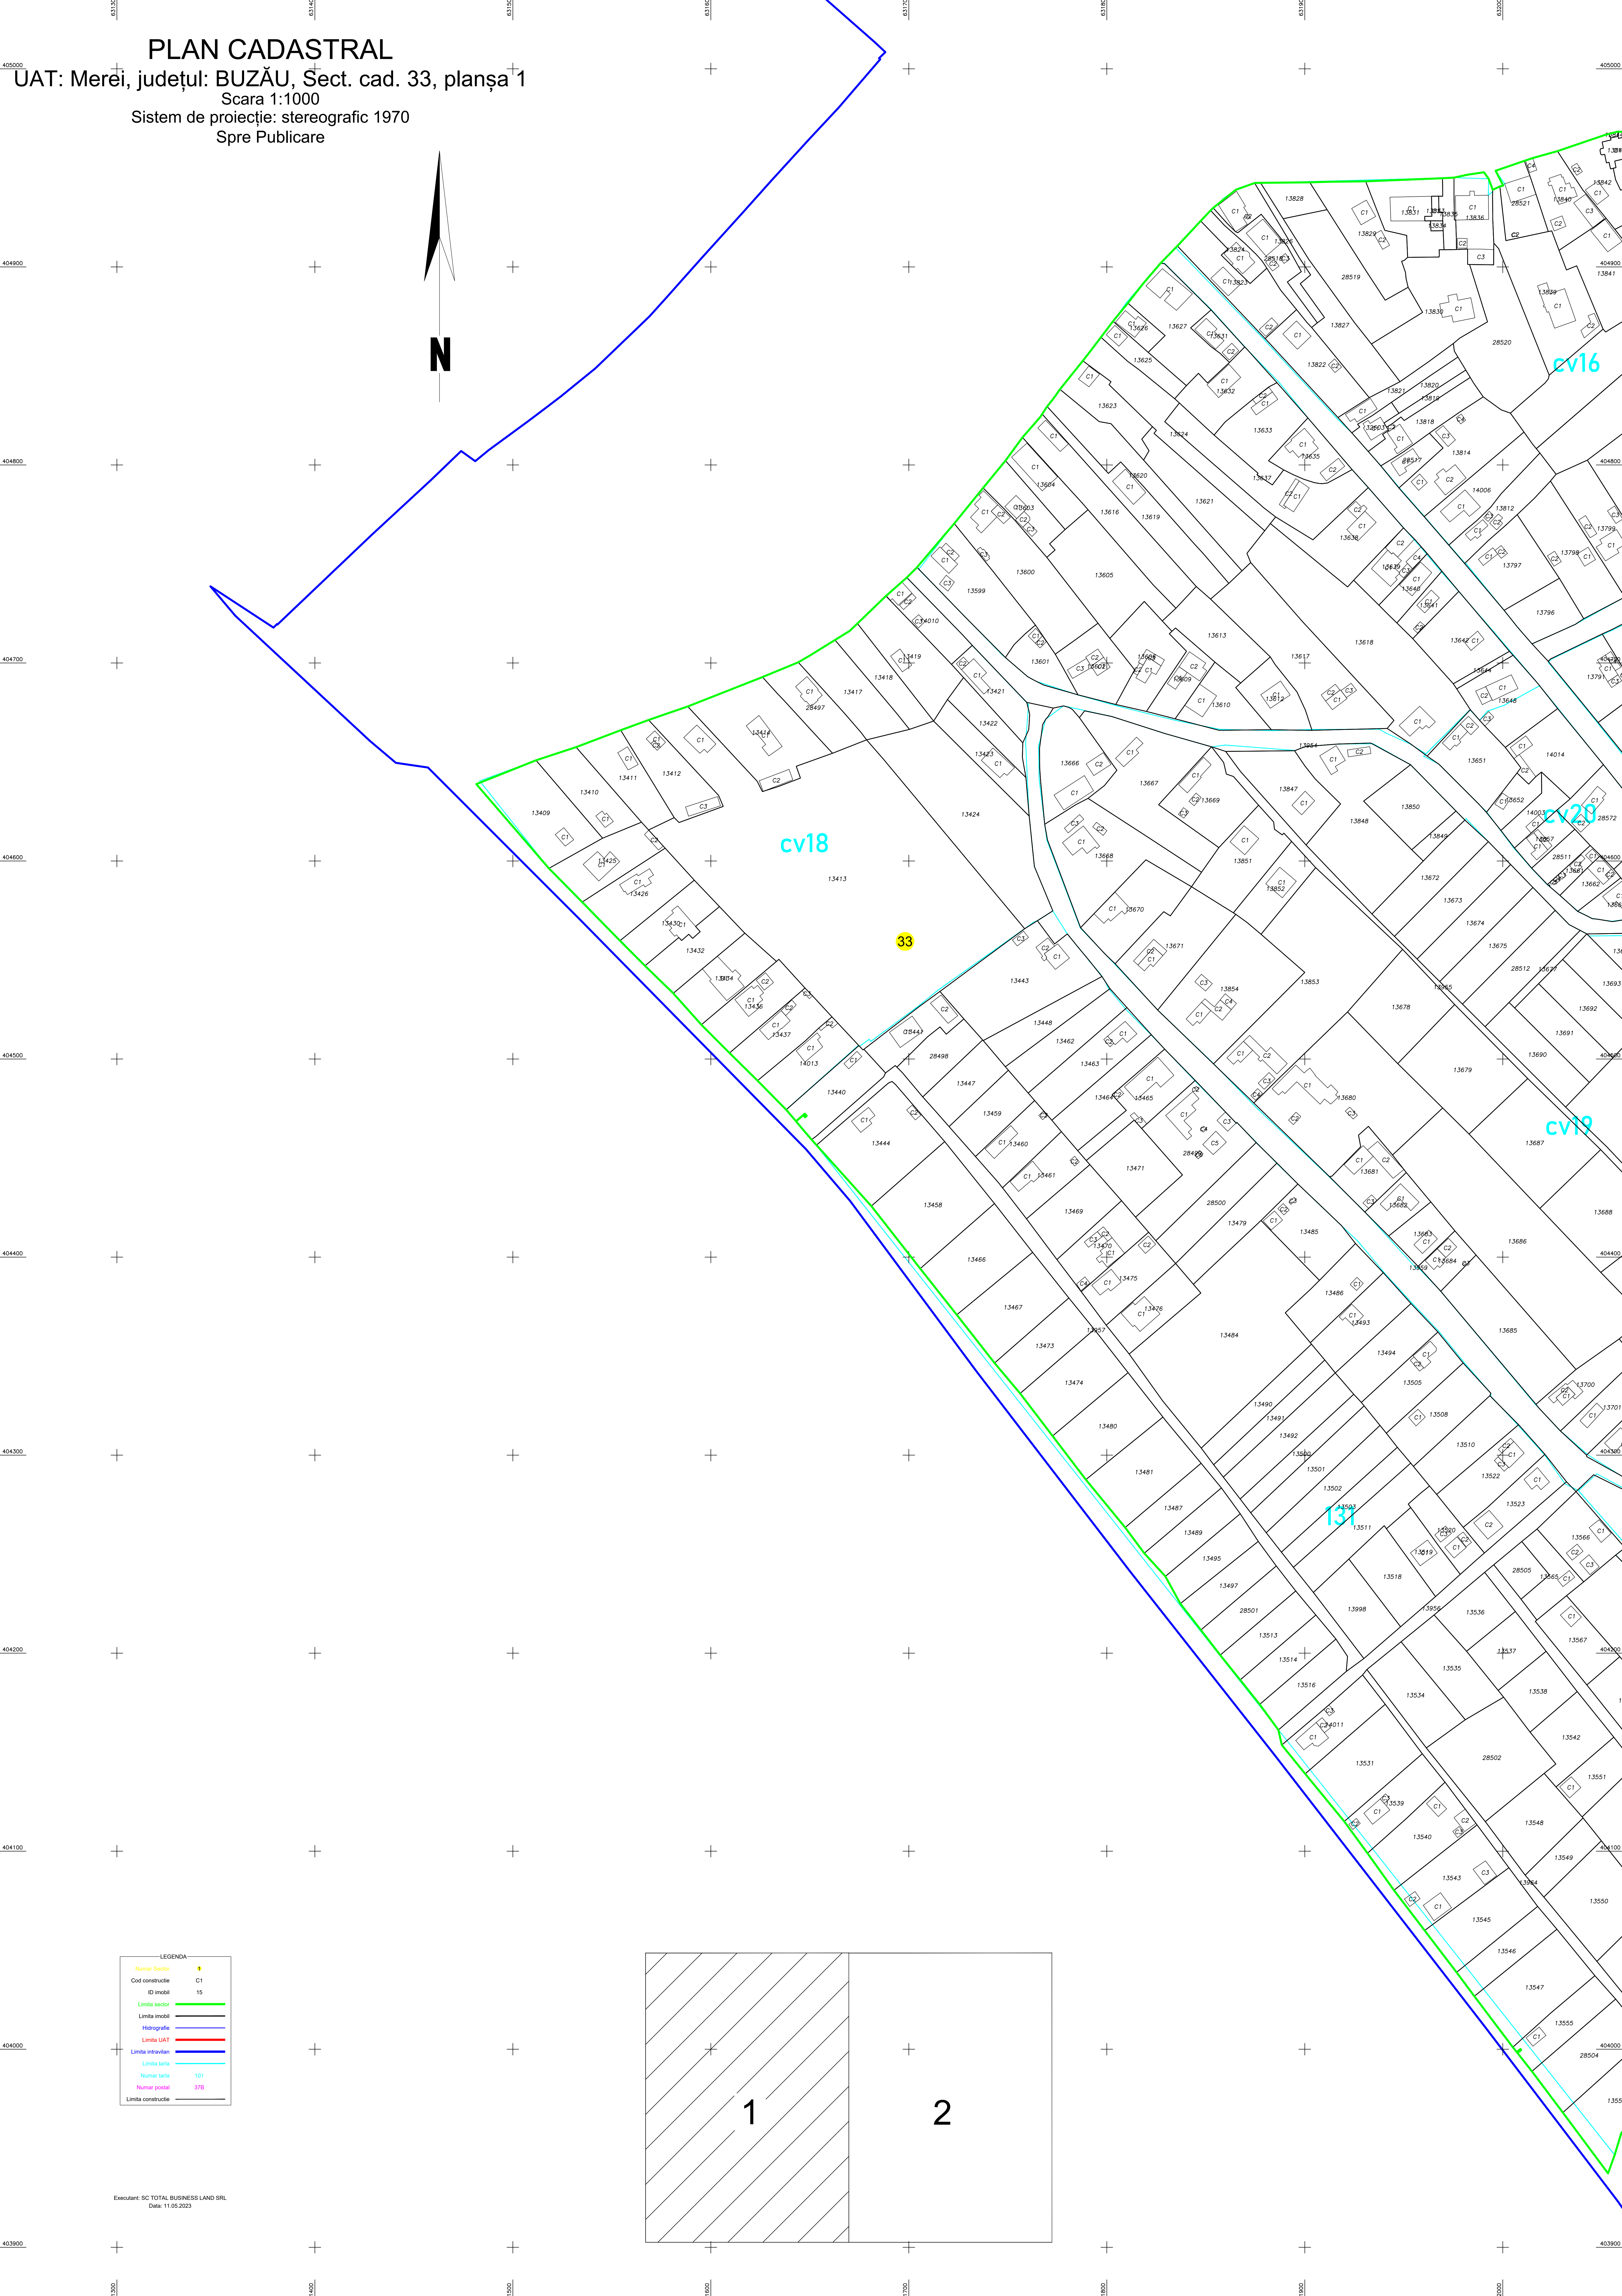

PLAN CADASTRAL

UAT: Merei, județul: BUZĂU, Sect. cad. 33, planșa 1

Scara 1:1000

Sistem de proiecție: stereografic 1970
Spre Publicare