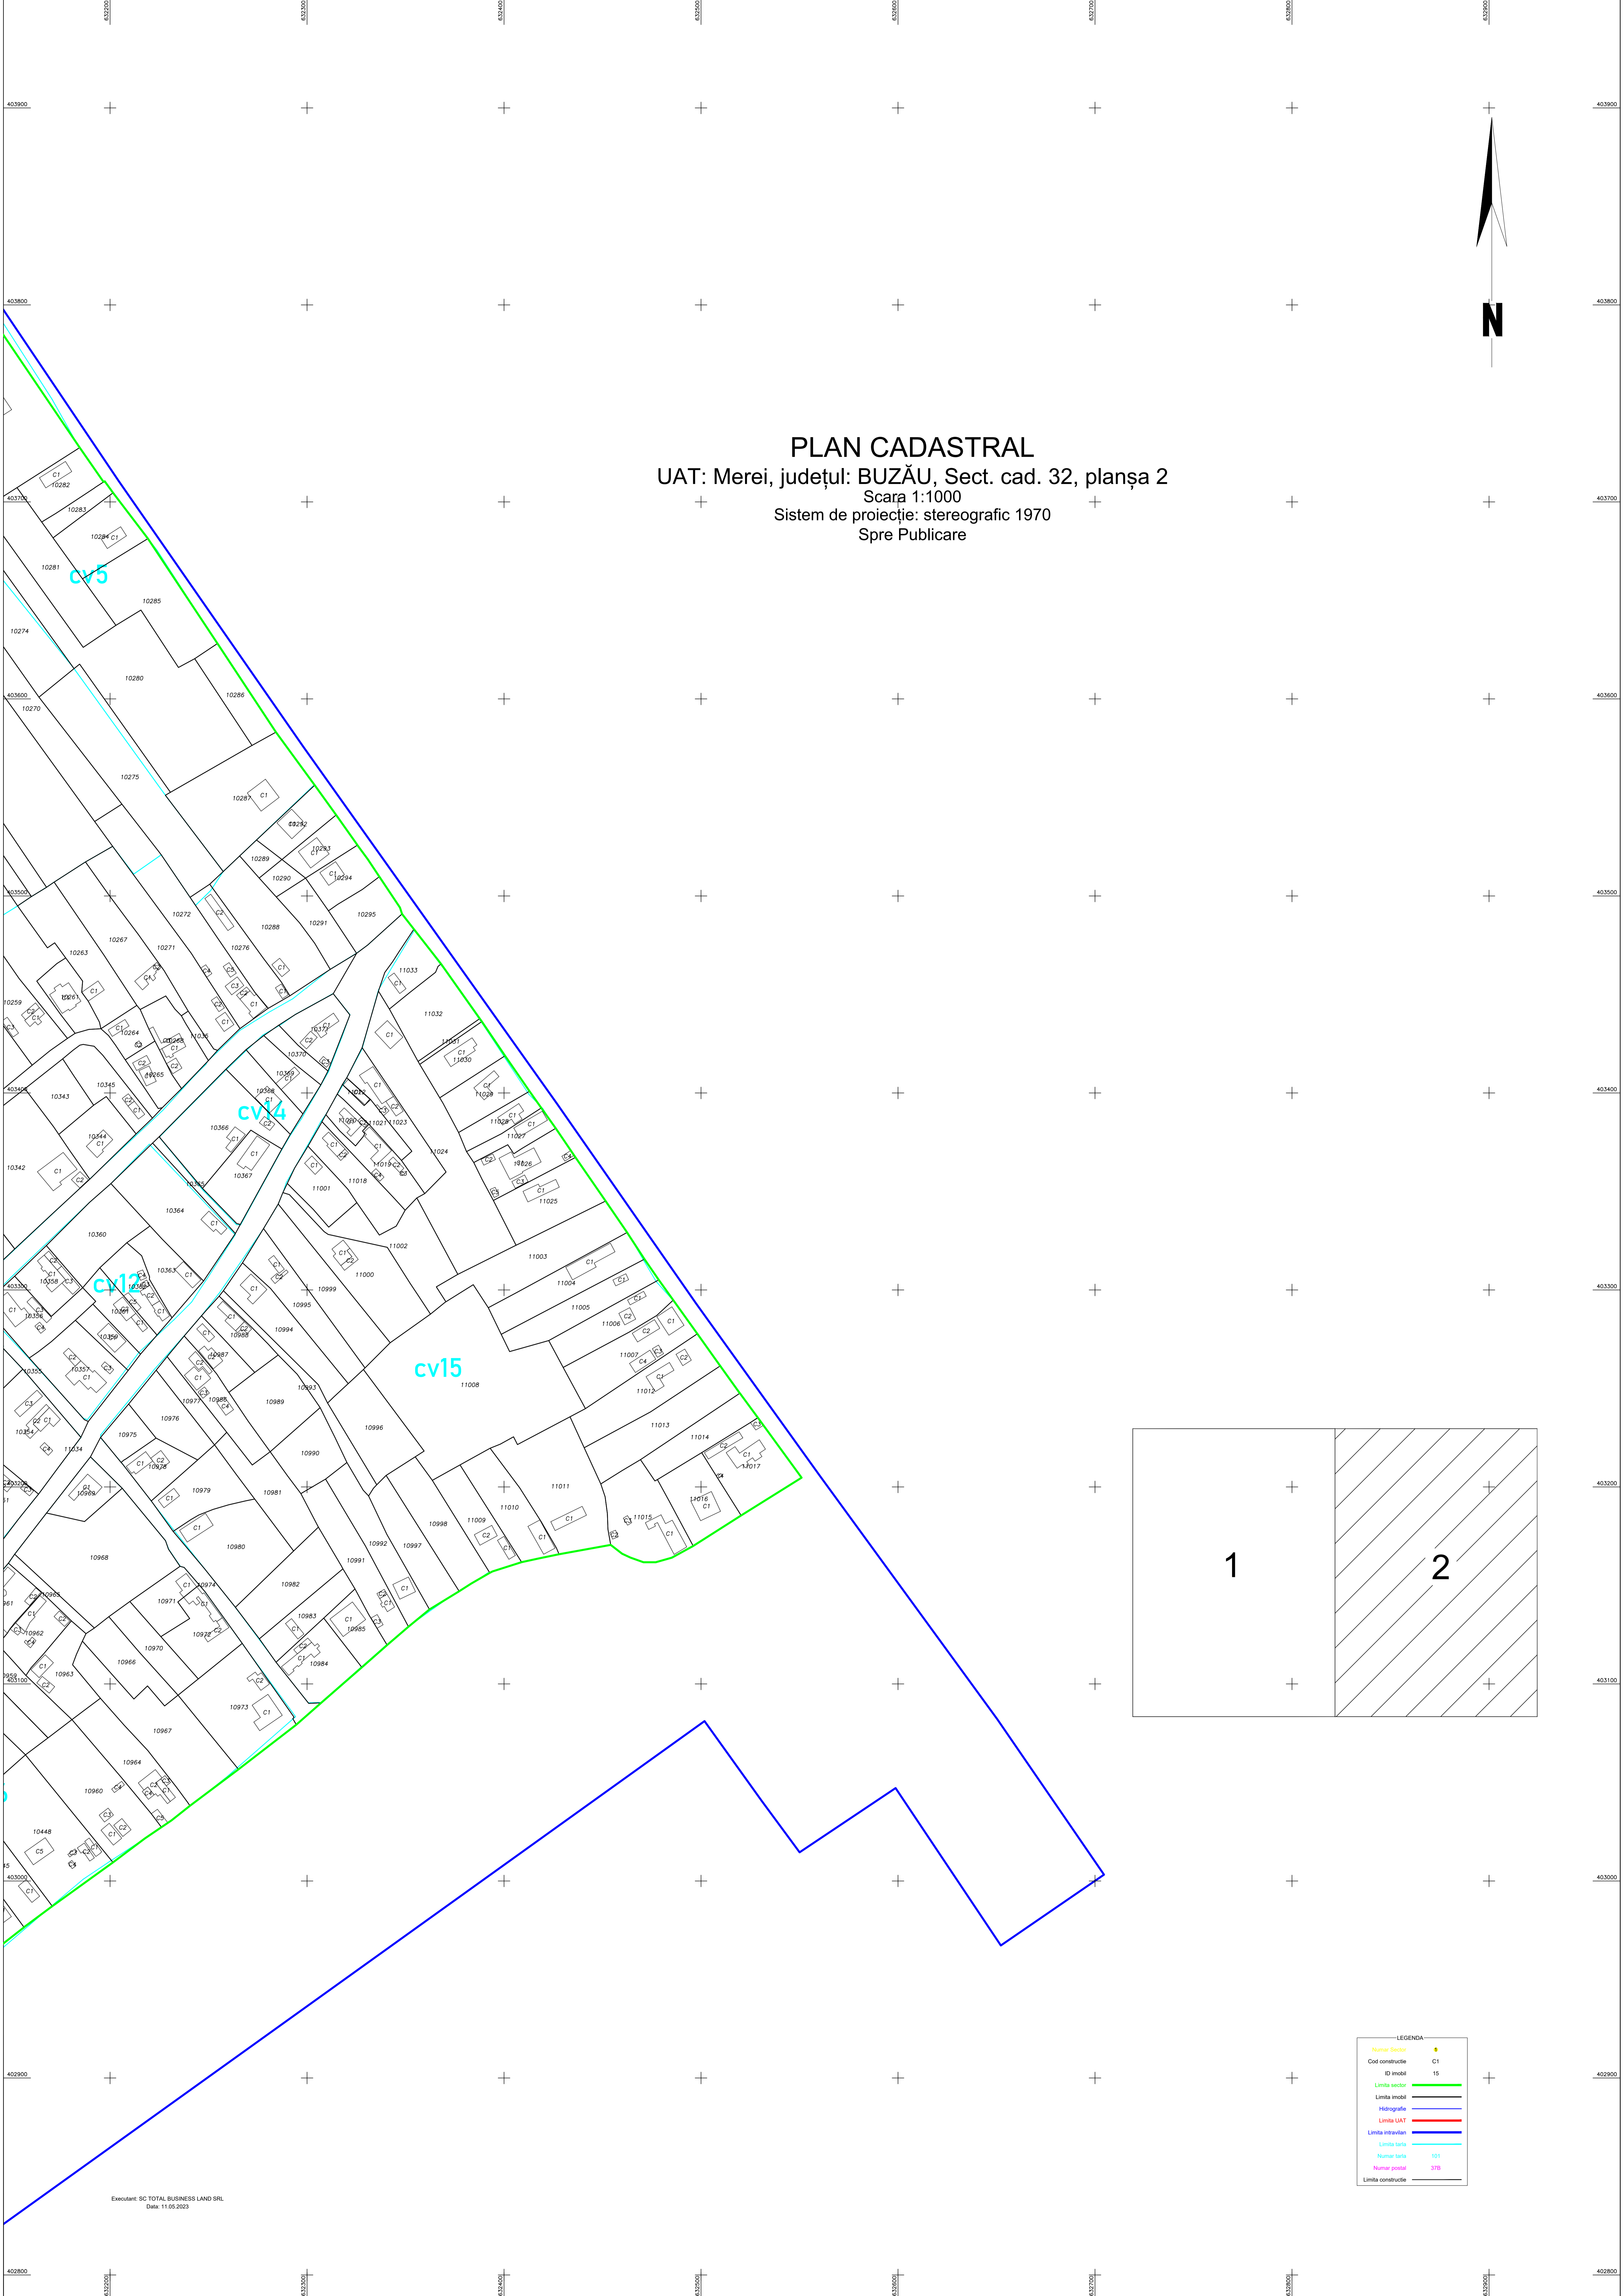

PLAN CADASTRAL
UAT: Merei, județul: BUZĂU, Sect. cad. 32, planșa 2
Scara 1:1000
Sistem de proiecție: stereografic 1970
Spre Publicare