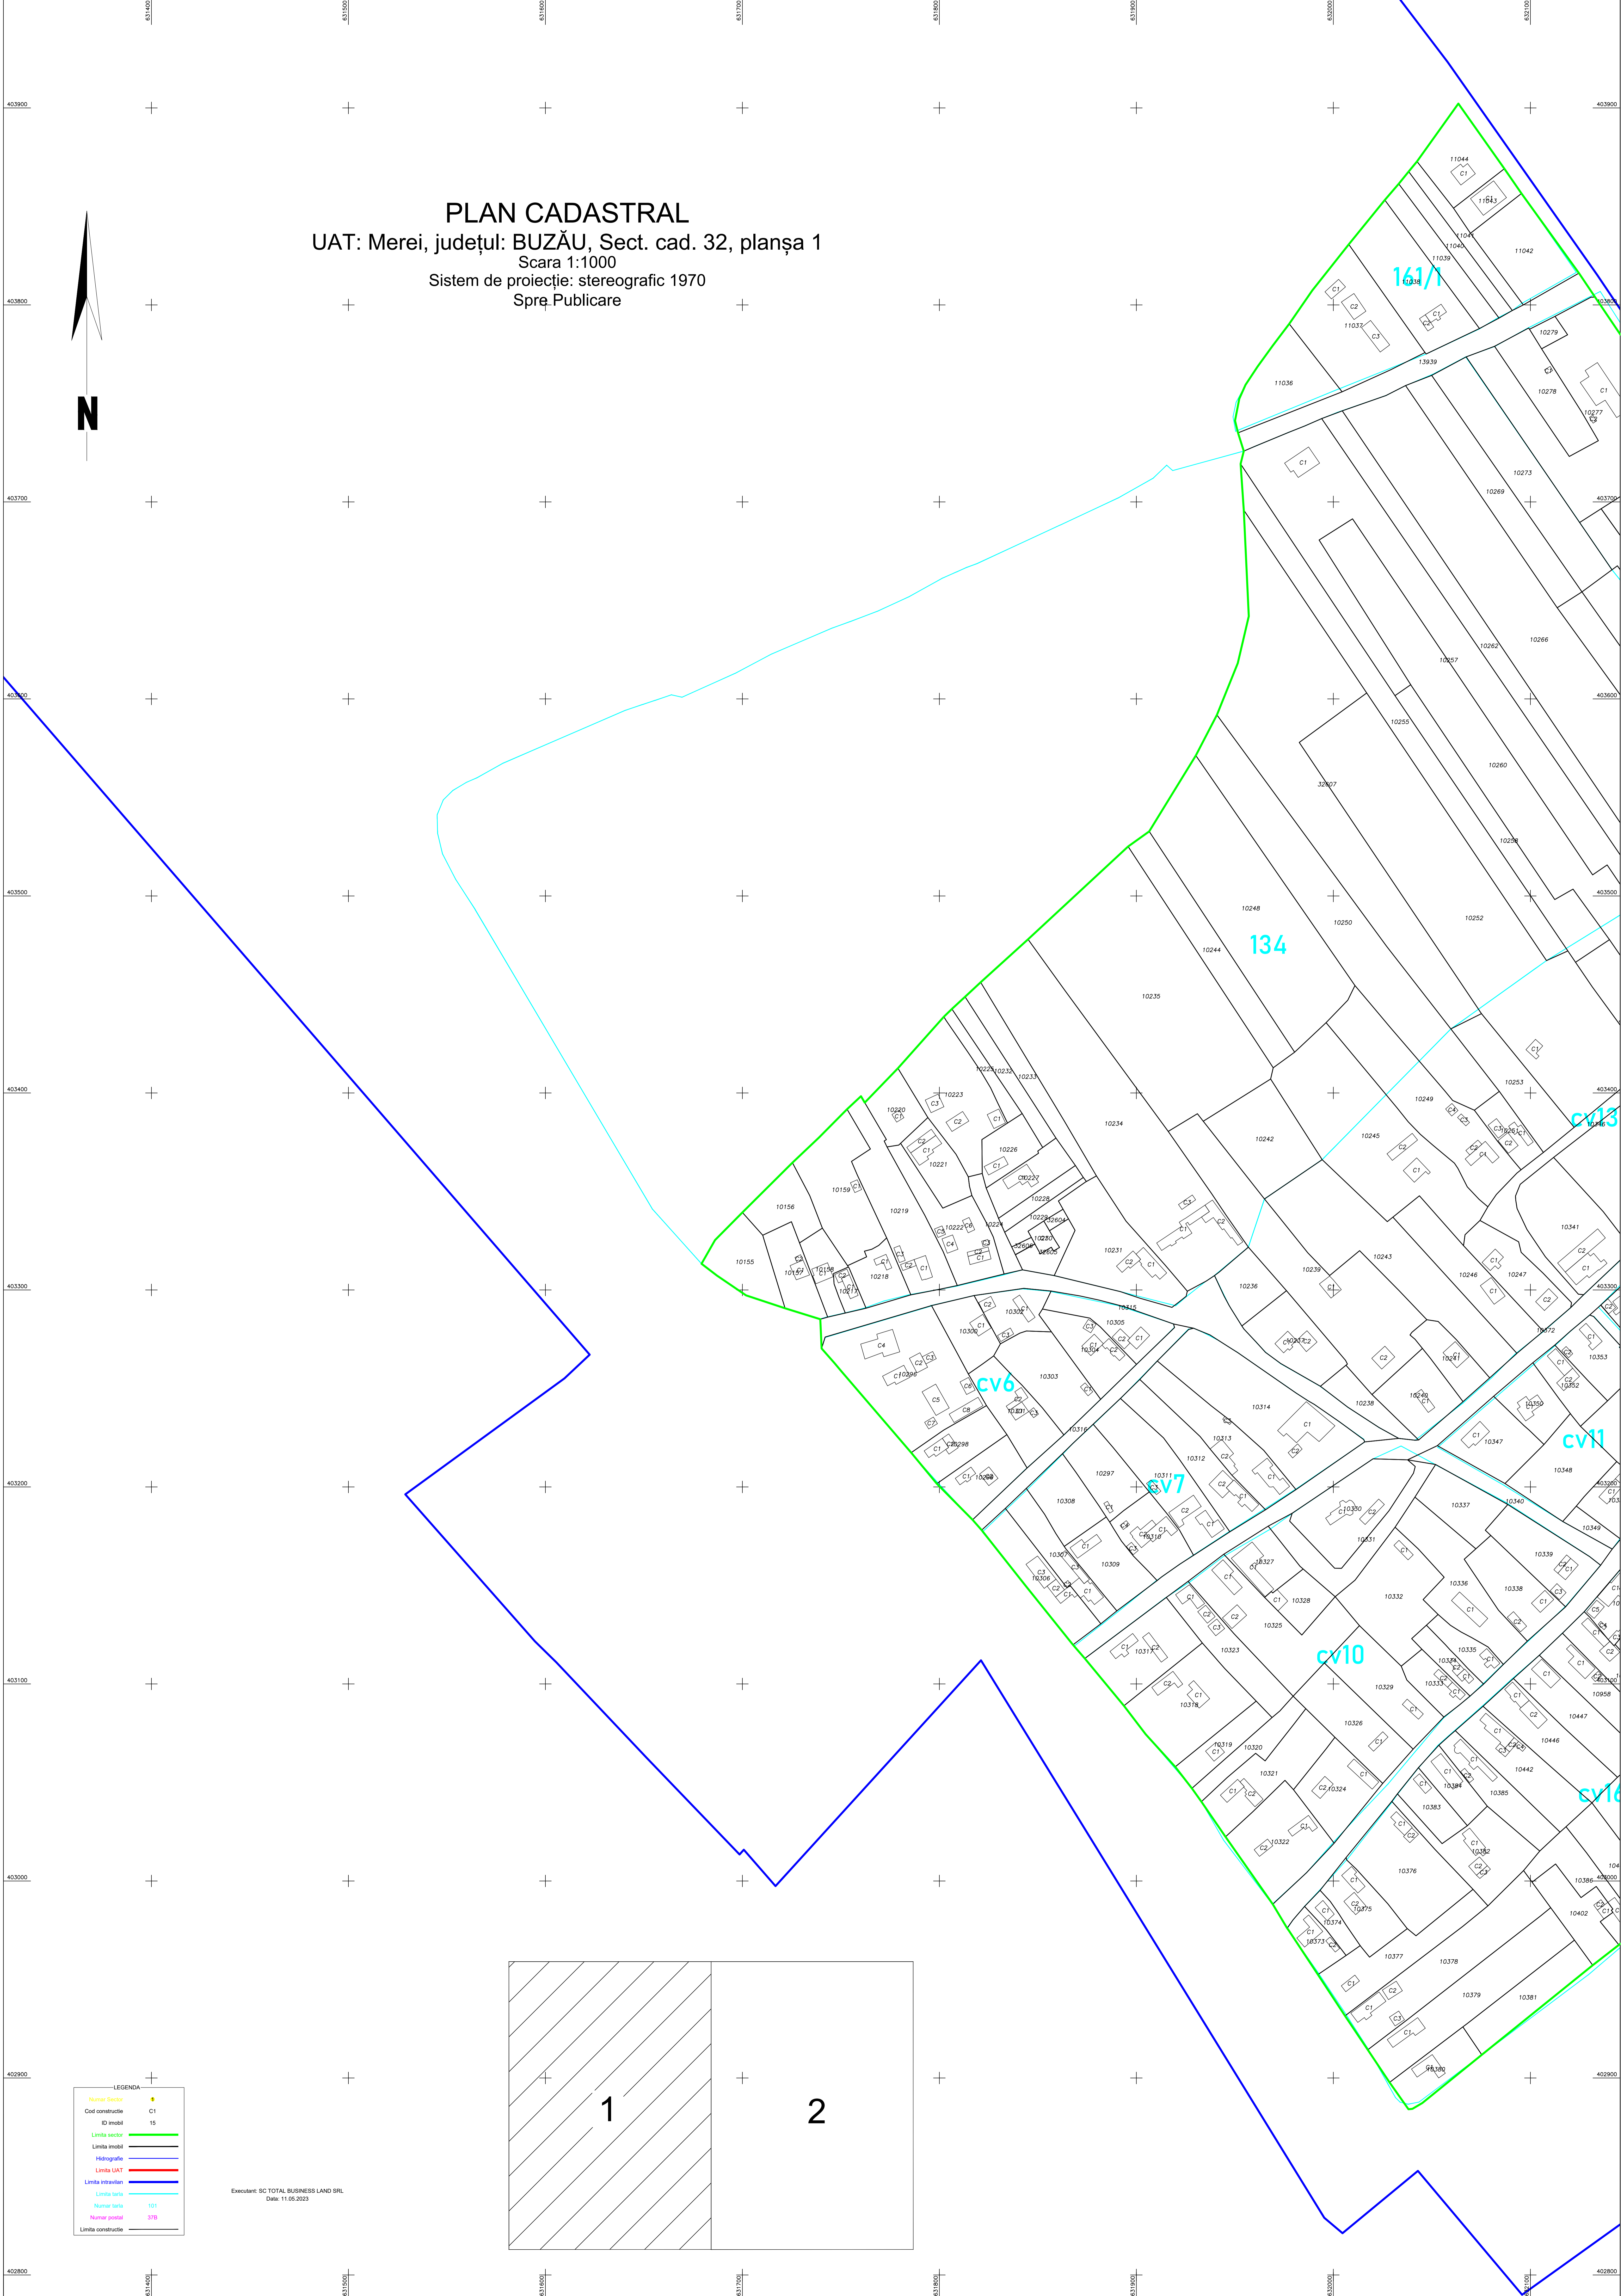

**PLAN CADASTRAL**  
UAT: Merei, județul: BUZĂU, Sect. cad. 32, planșa 1  
Scara 1:1000  
Sistem de proiecție: stereografic 1970  
Sprș.Publicare

Executant: SC TOTAL BUSINESS LAND SRL  
Data: 11.05.2023