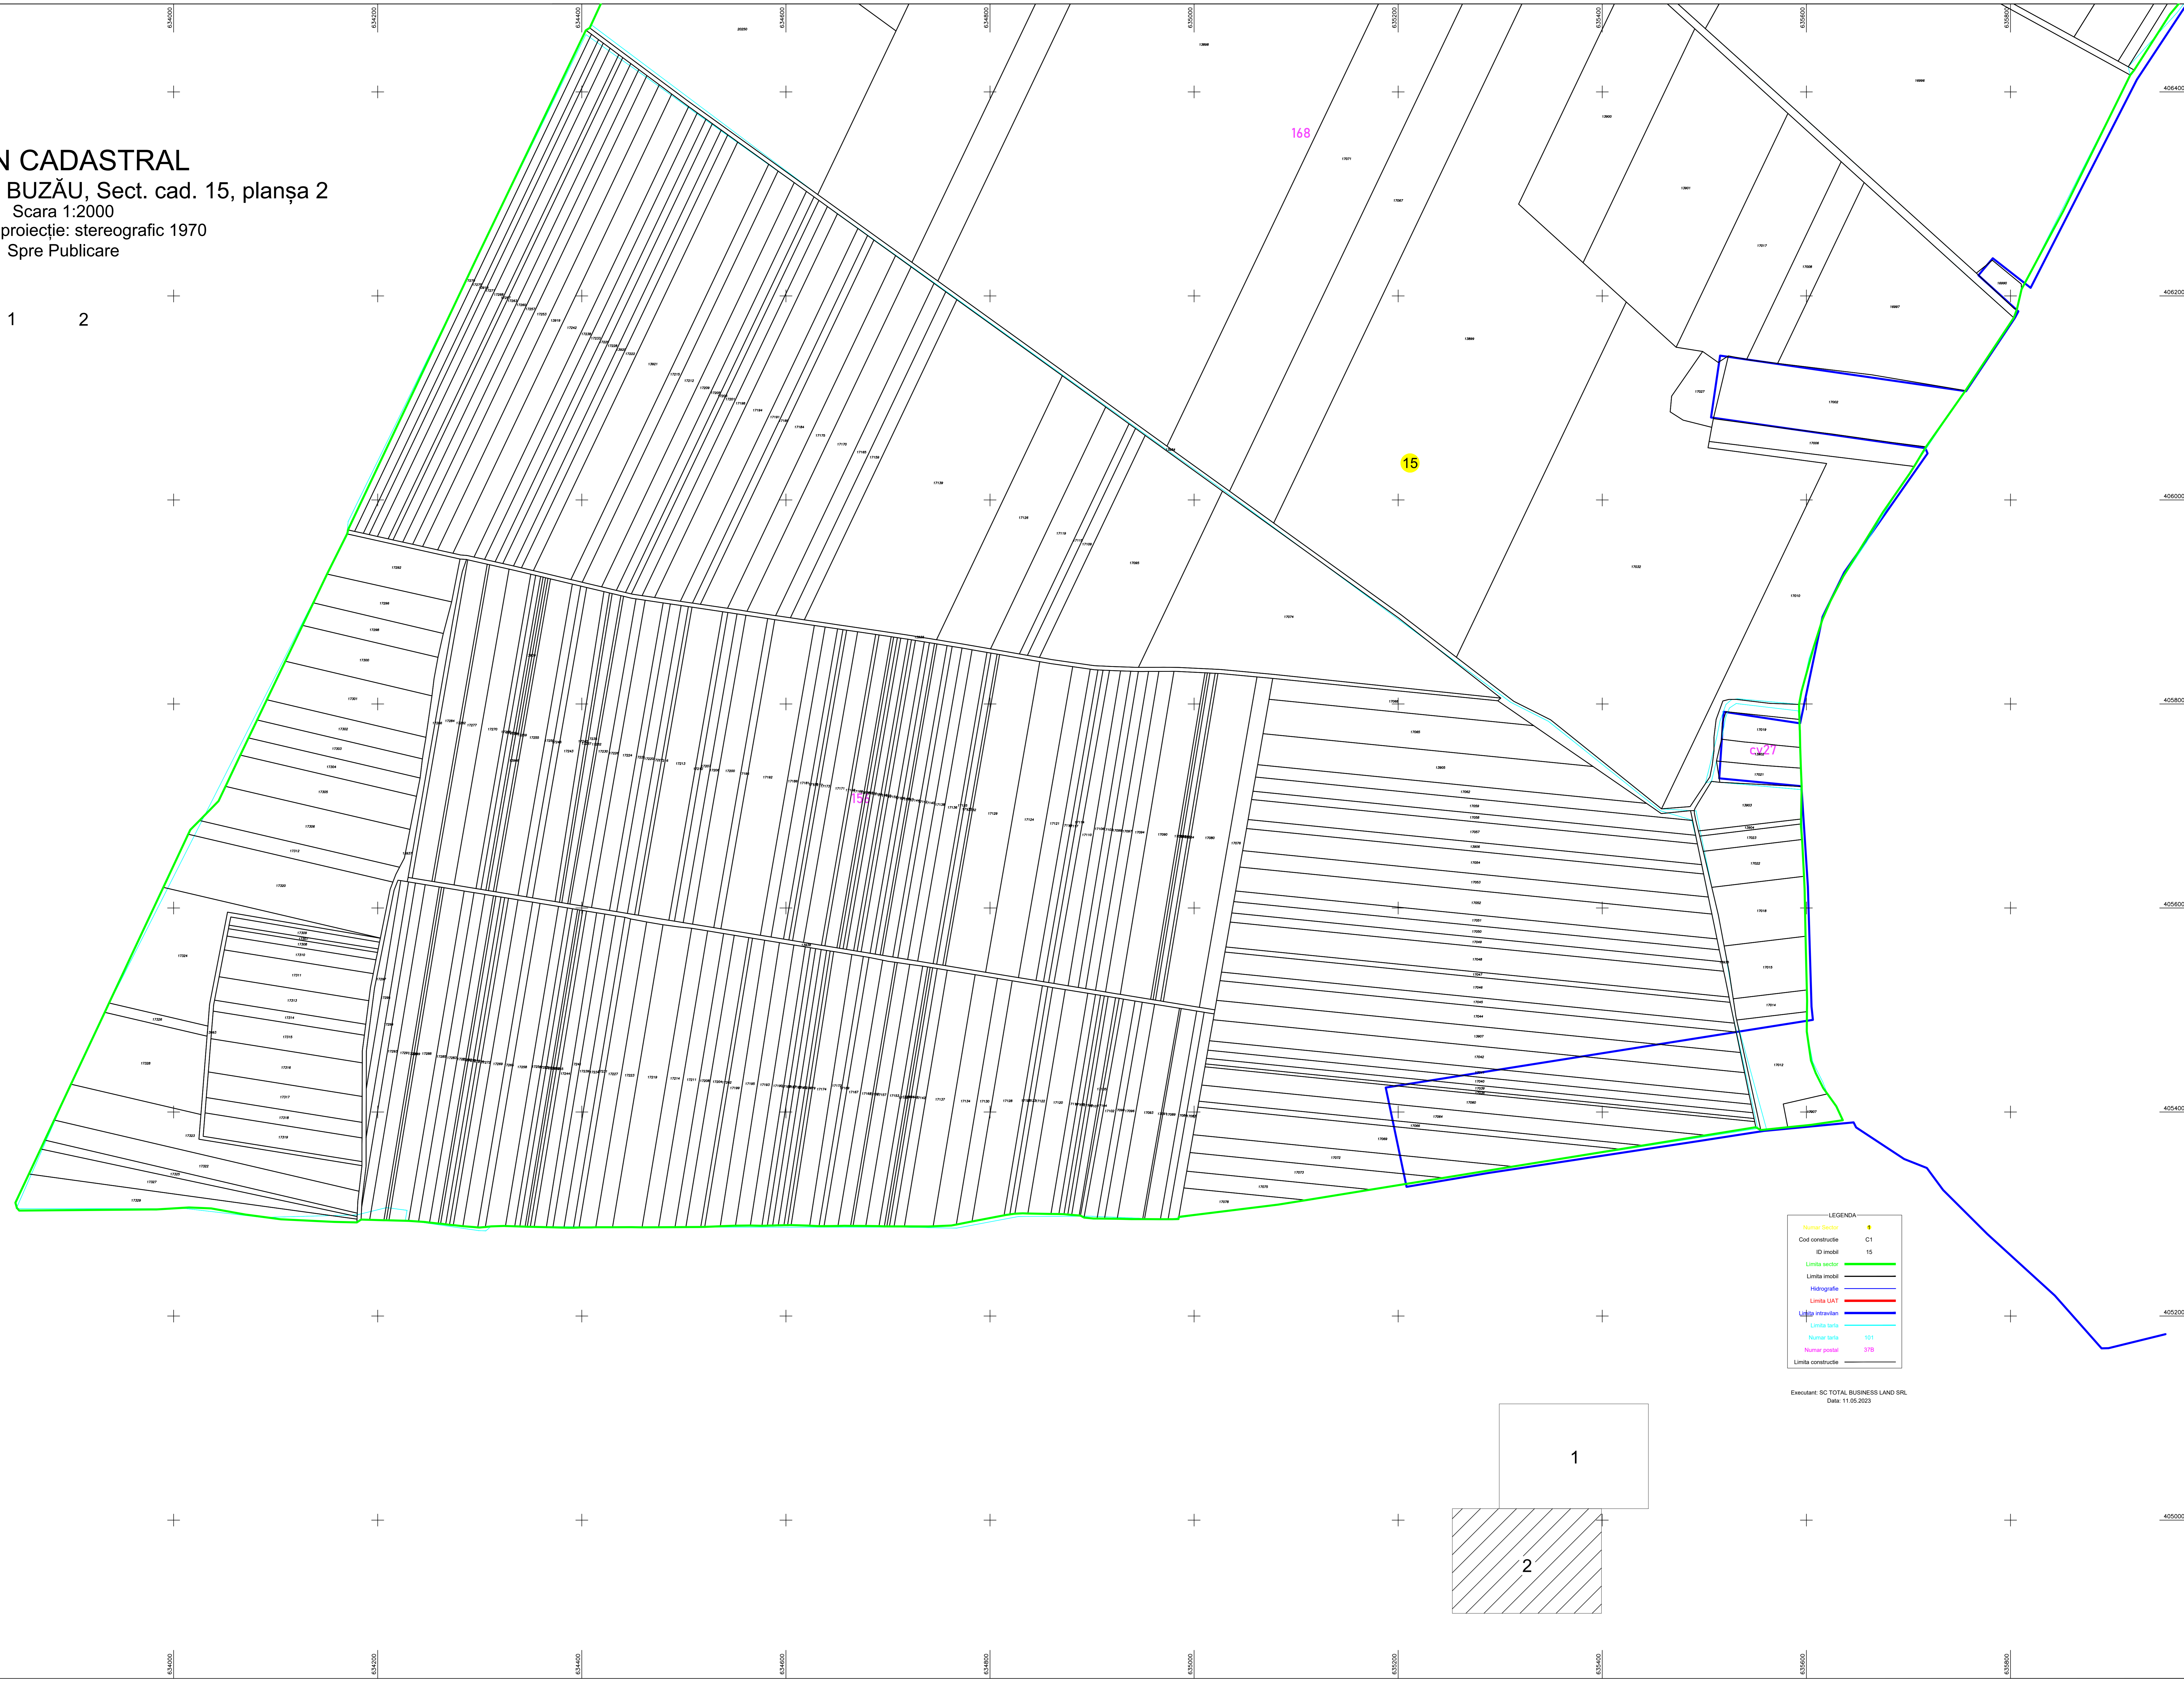

PLAN CADASTRAL
JAT: Merei, județul: BUZĂU, Sect. cad. 15, planșa 2
Scara 1:2000
Sistem de proiecție: stereografic 1970
Spre Publicare

1 2

LEGENDA

Numar Sector	15
Cod constructie	C1
ID imobil	15
Limita sector	— (green line)
Limita imobil	— (black line)
Hidrografie	— (blue line)
Limita UAT	— (red line)
Limita intervilan	— (cyan line)
Numar tarla	101
Numar parcel	378
Limita constructie	— (black line)

Executant: SC TOTAL BUSINESS LAND SRL
Data: 11.06.2023