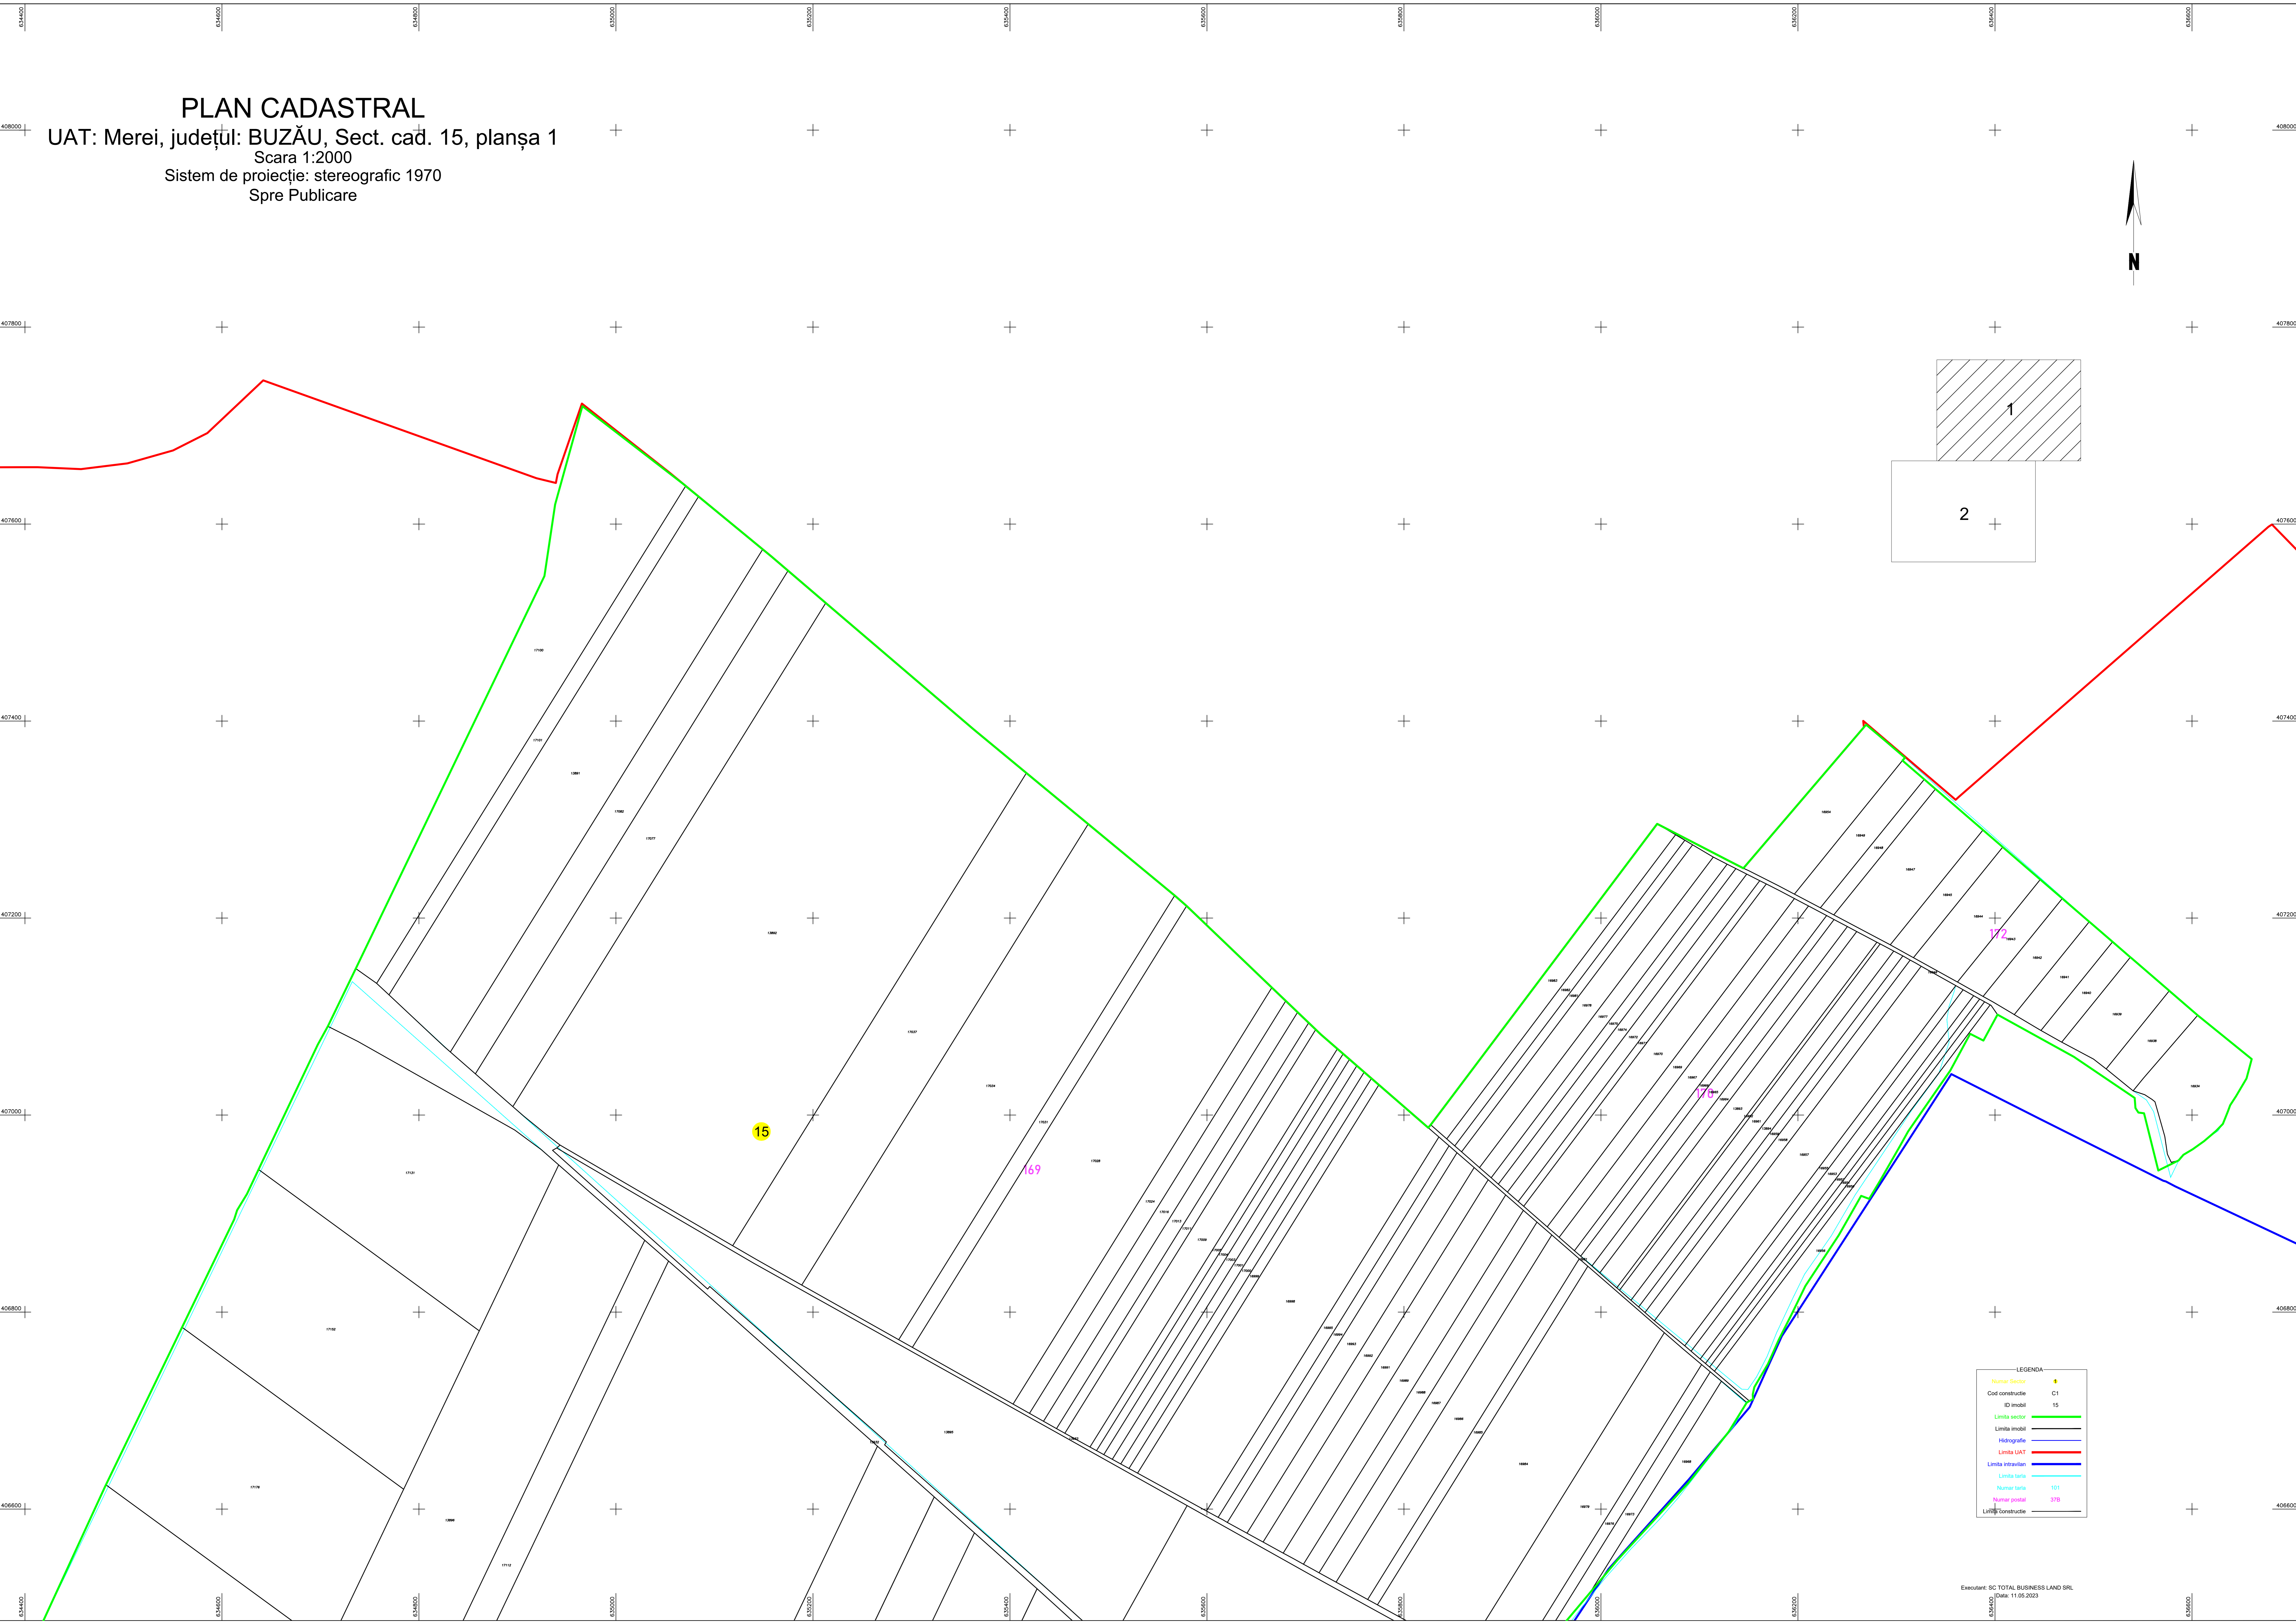

PLAN CADASTRAL

UAT: Merei, județul: BUZĂU, Sect. cad. 15, planșa 1

Scara 1:2000

Sistem de proiecție: stereografic 1970

Spre Publicare

LEGENDA

Numar Sector	15
Cod constructie	C1
ID Imobil	15
Limita sector	—
Limita imobil	—
Hidrografie	—
Limita UAT	—
Limita intravilan	—
Limita teren	—
Numar teren	151
Numar parcela	378
Limita Constructie	—