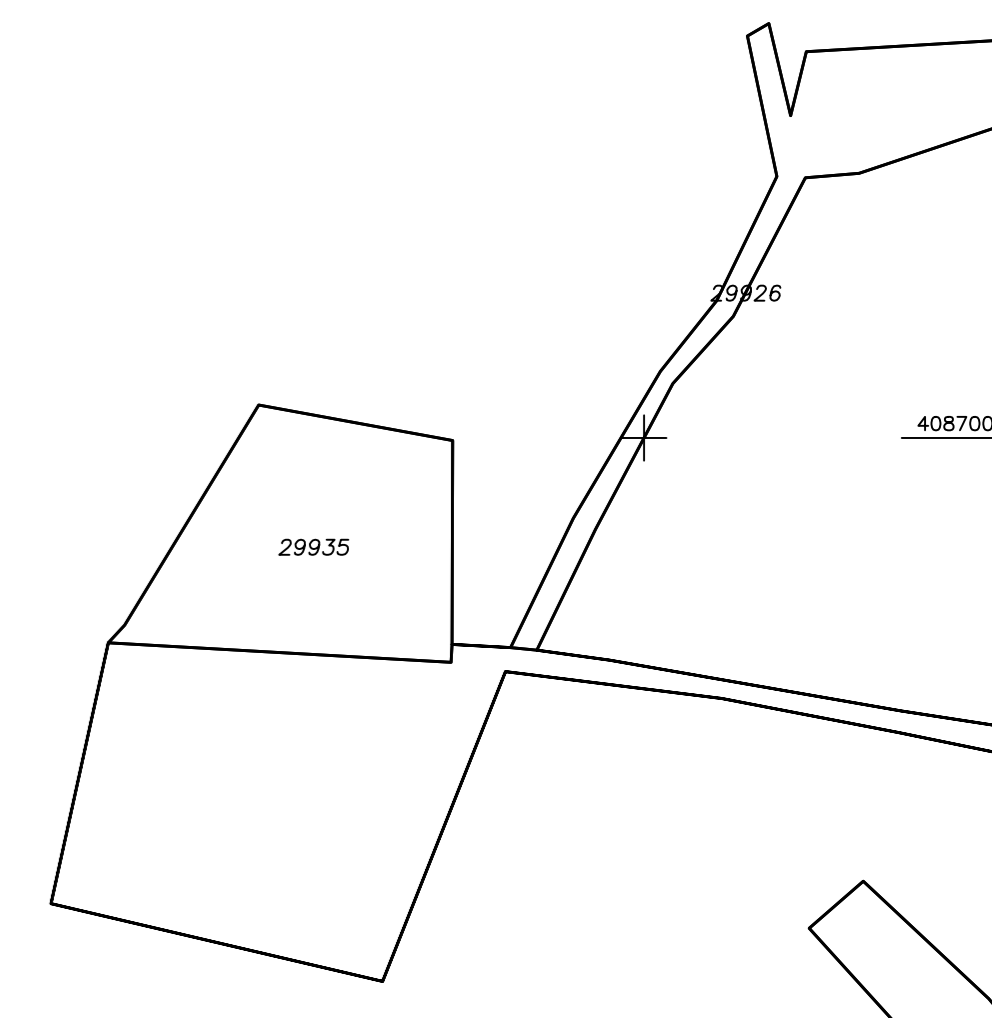

LEGENDA

Numar Sector	●
Cod constructie	C1
Id imobil	IS
Limita sector	—
Limita mobil	—
Hidrografie	—
Limita UAT	—
Limita intravilan	—
Limita sara	—
Numar sara	IS1
Numar postal	37B
Limita constructie	—