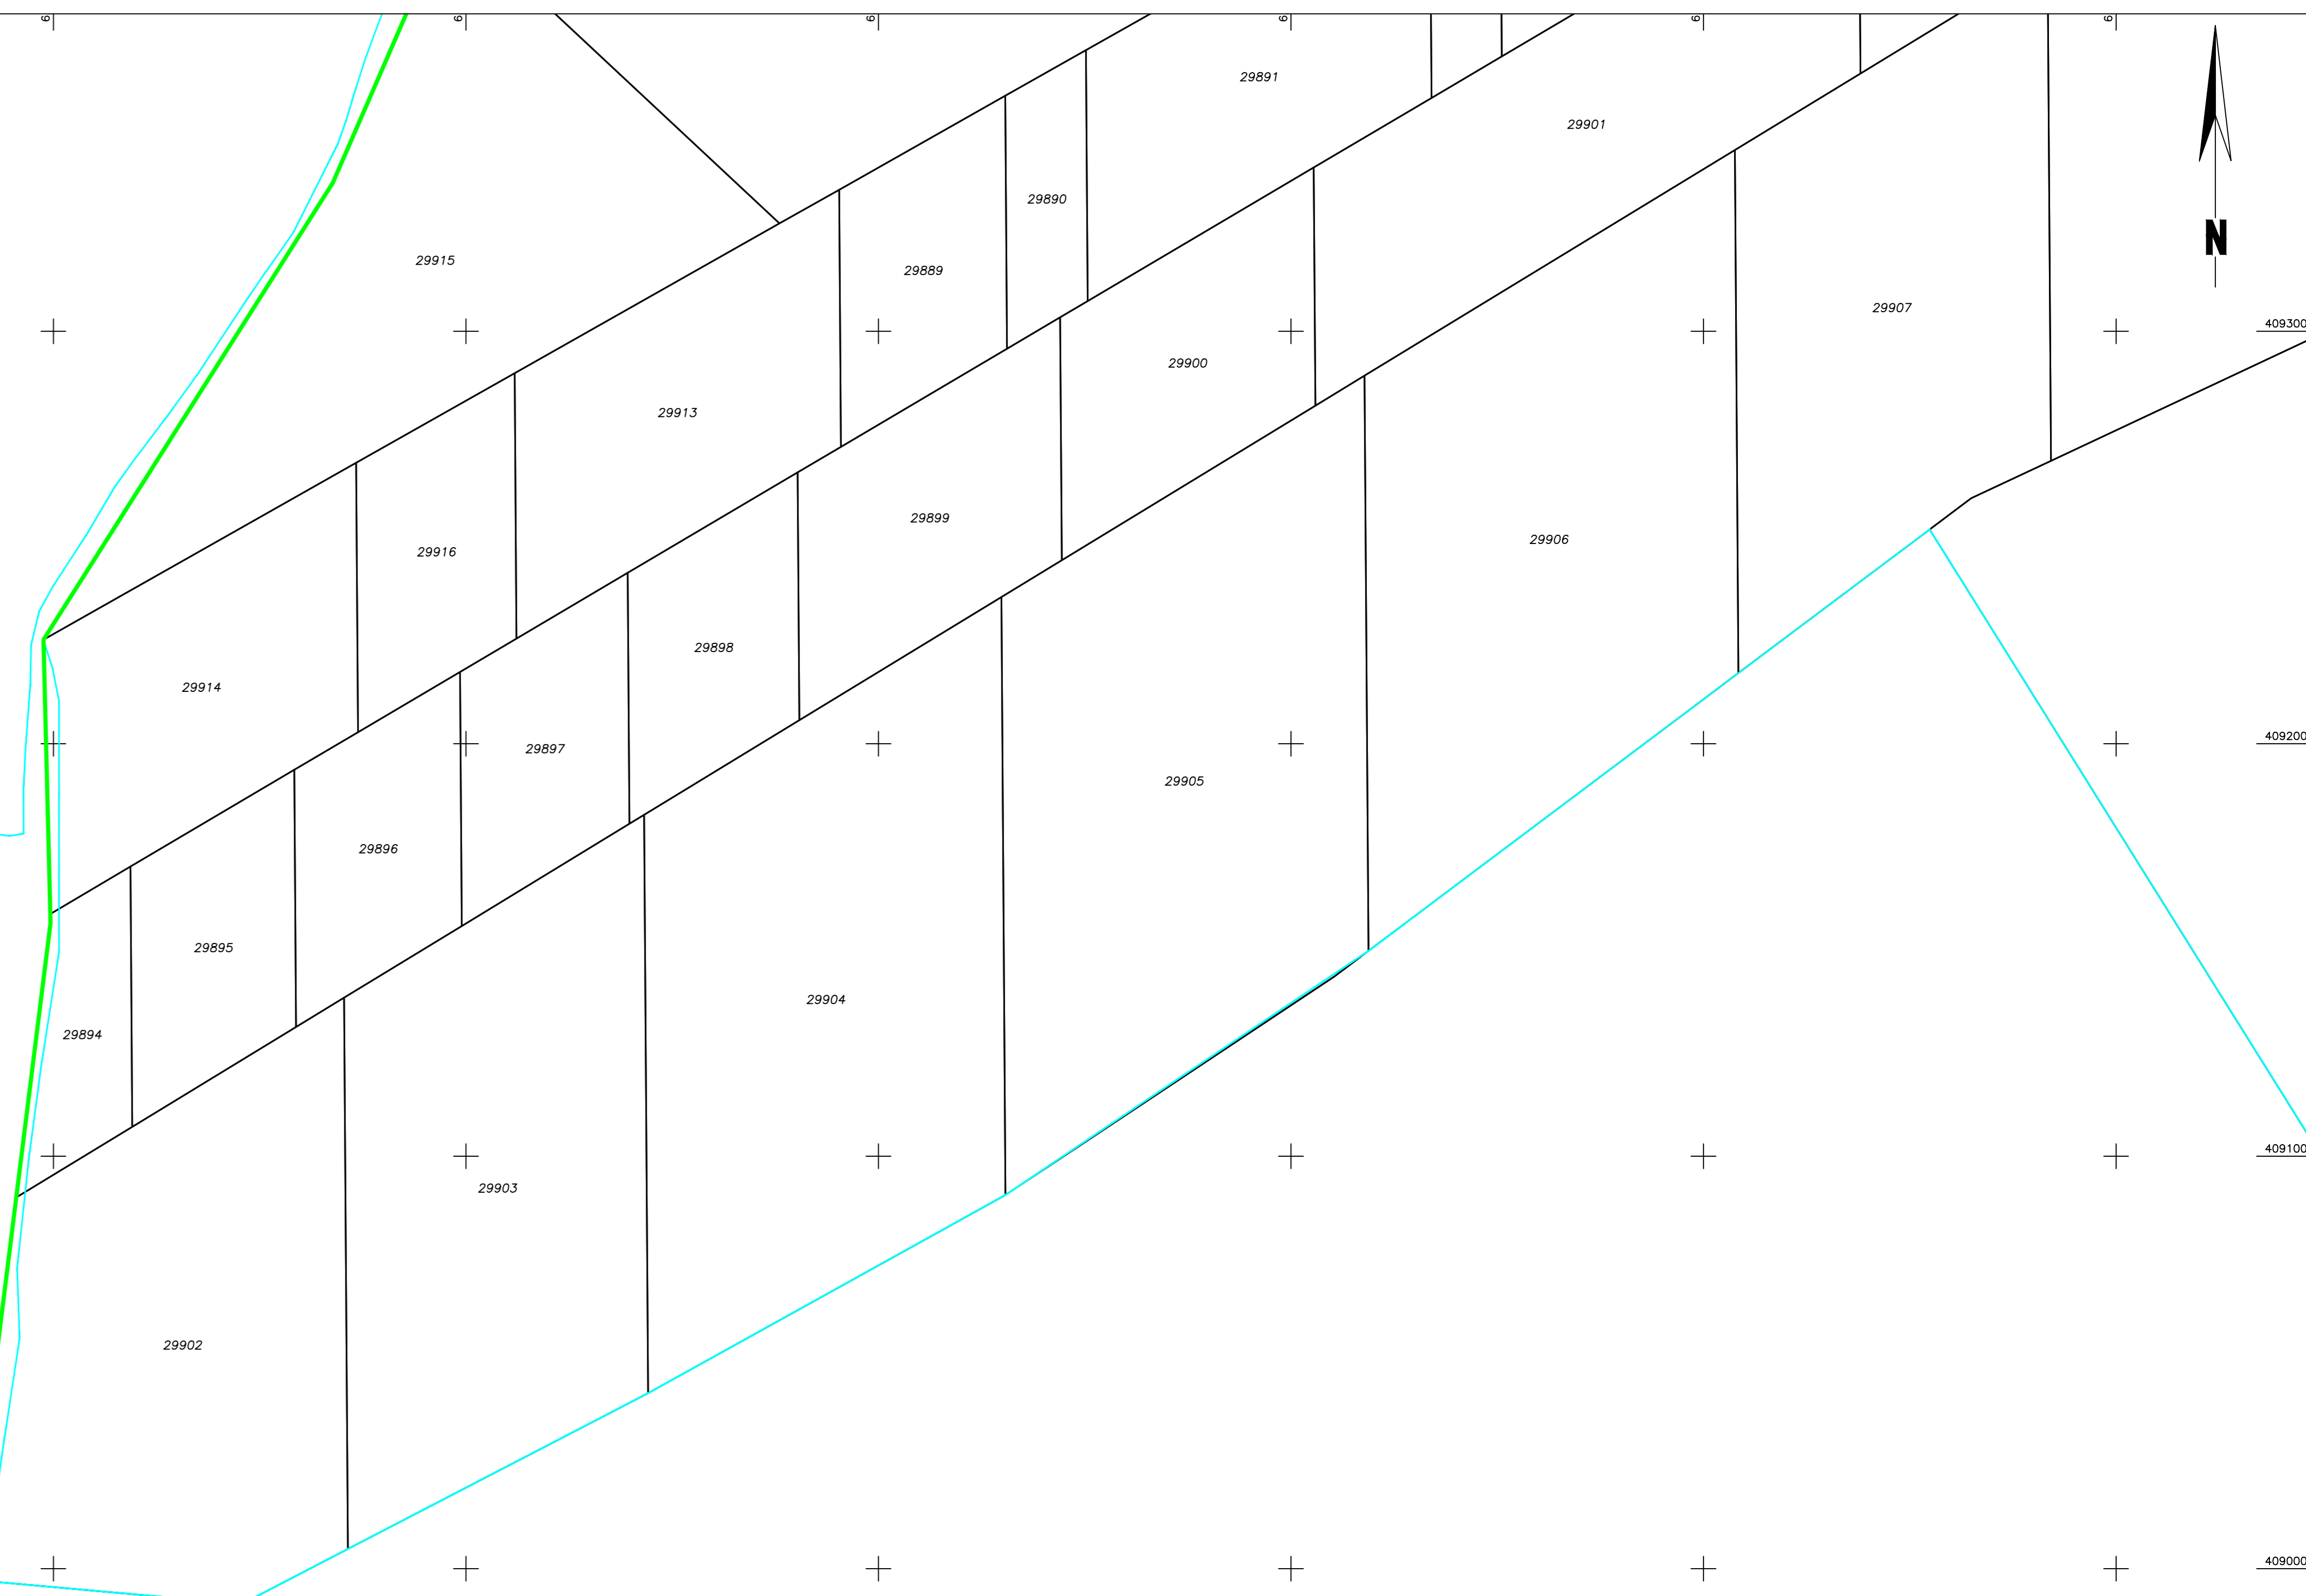

PLAN CADASTRAL
UAT: Merei, judetul: BUZAU, Sect. cad. 3, plansa 2
Scara 1:1000
Sistem de proiectie: stereografic 1970
Spre Publicare

3