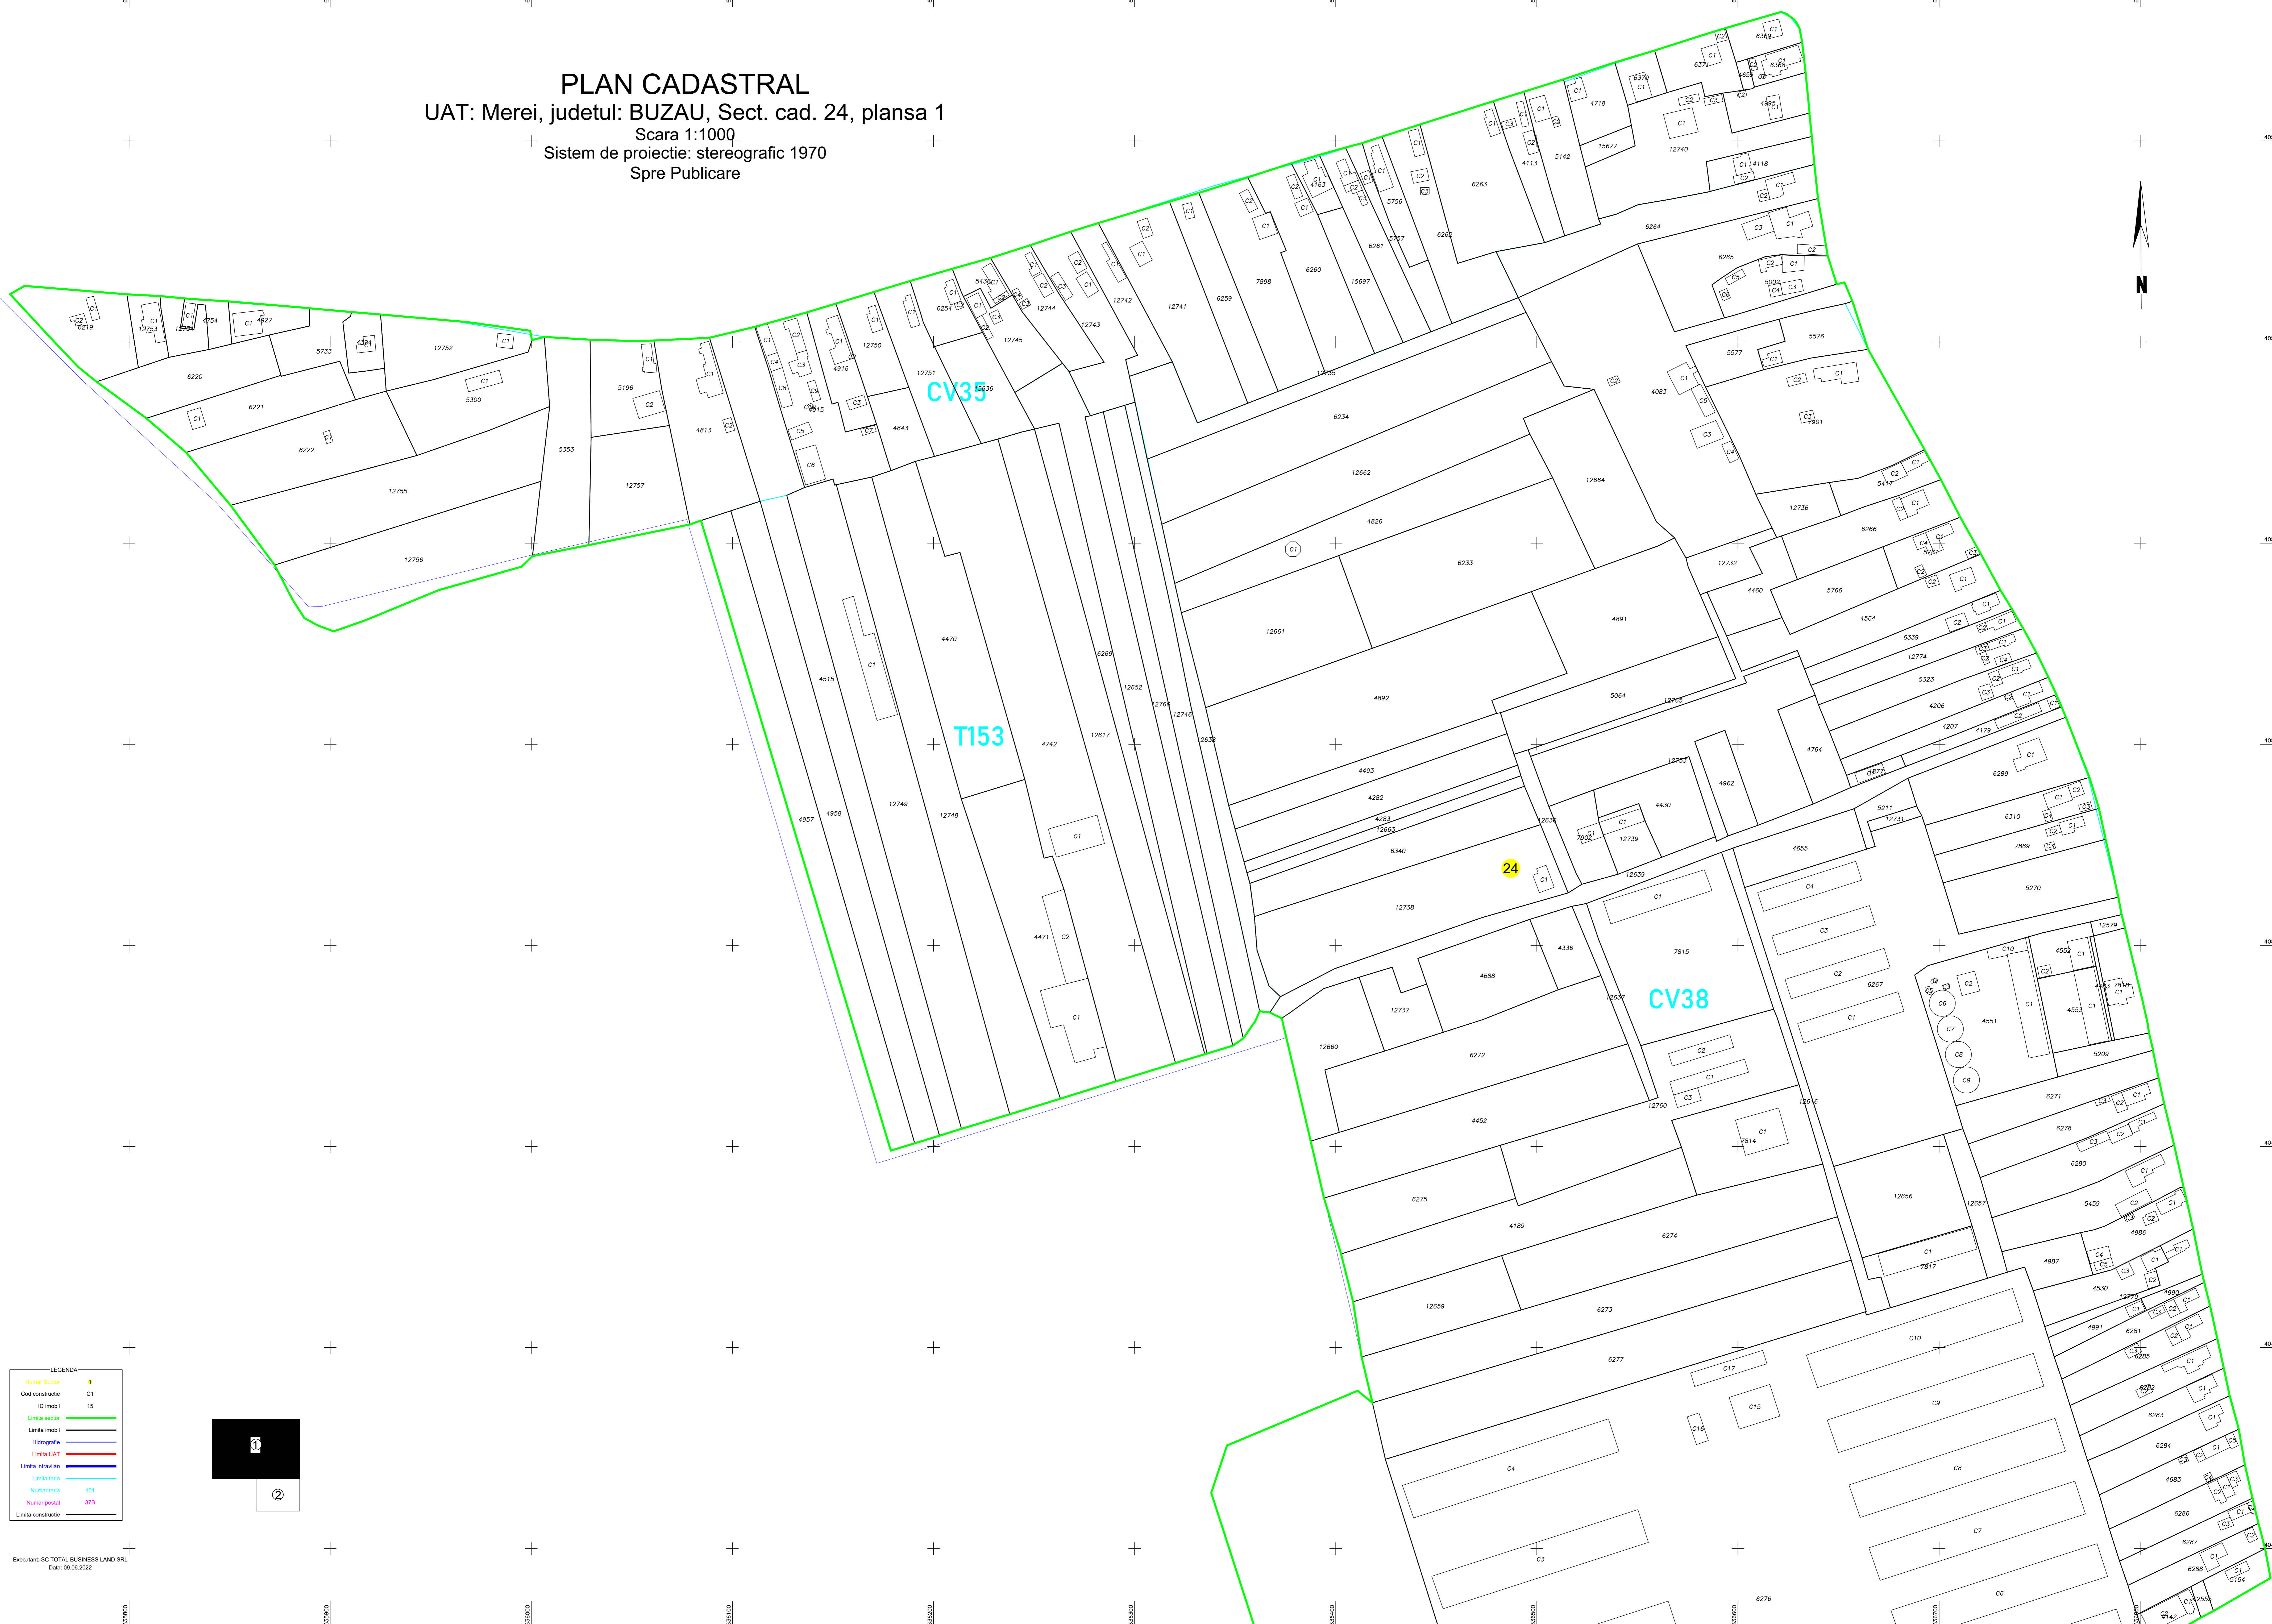

PLAN CADASTRAL
UAT: Merei, judetul: BUZAU, Sect. cad. 24, plansa 1
Scara 1:1000
Sistem de proiectie: stereografic 1970
Spre Publicare

LEGENDA

- Numar sectiune
- Cod constructie C1
- ID imobil 15
- Limita sectiune
- Limita imobil
- Hidrografe
- Limita UAT
- Limita intravilan
- Limita taro
- Numar taro 101
- Numar postal 378
- Limita constructie