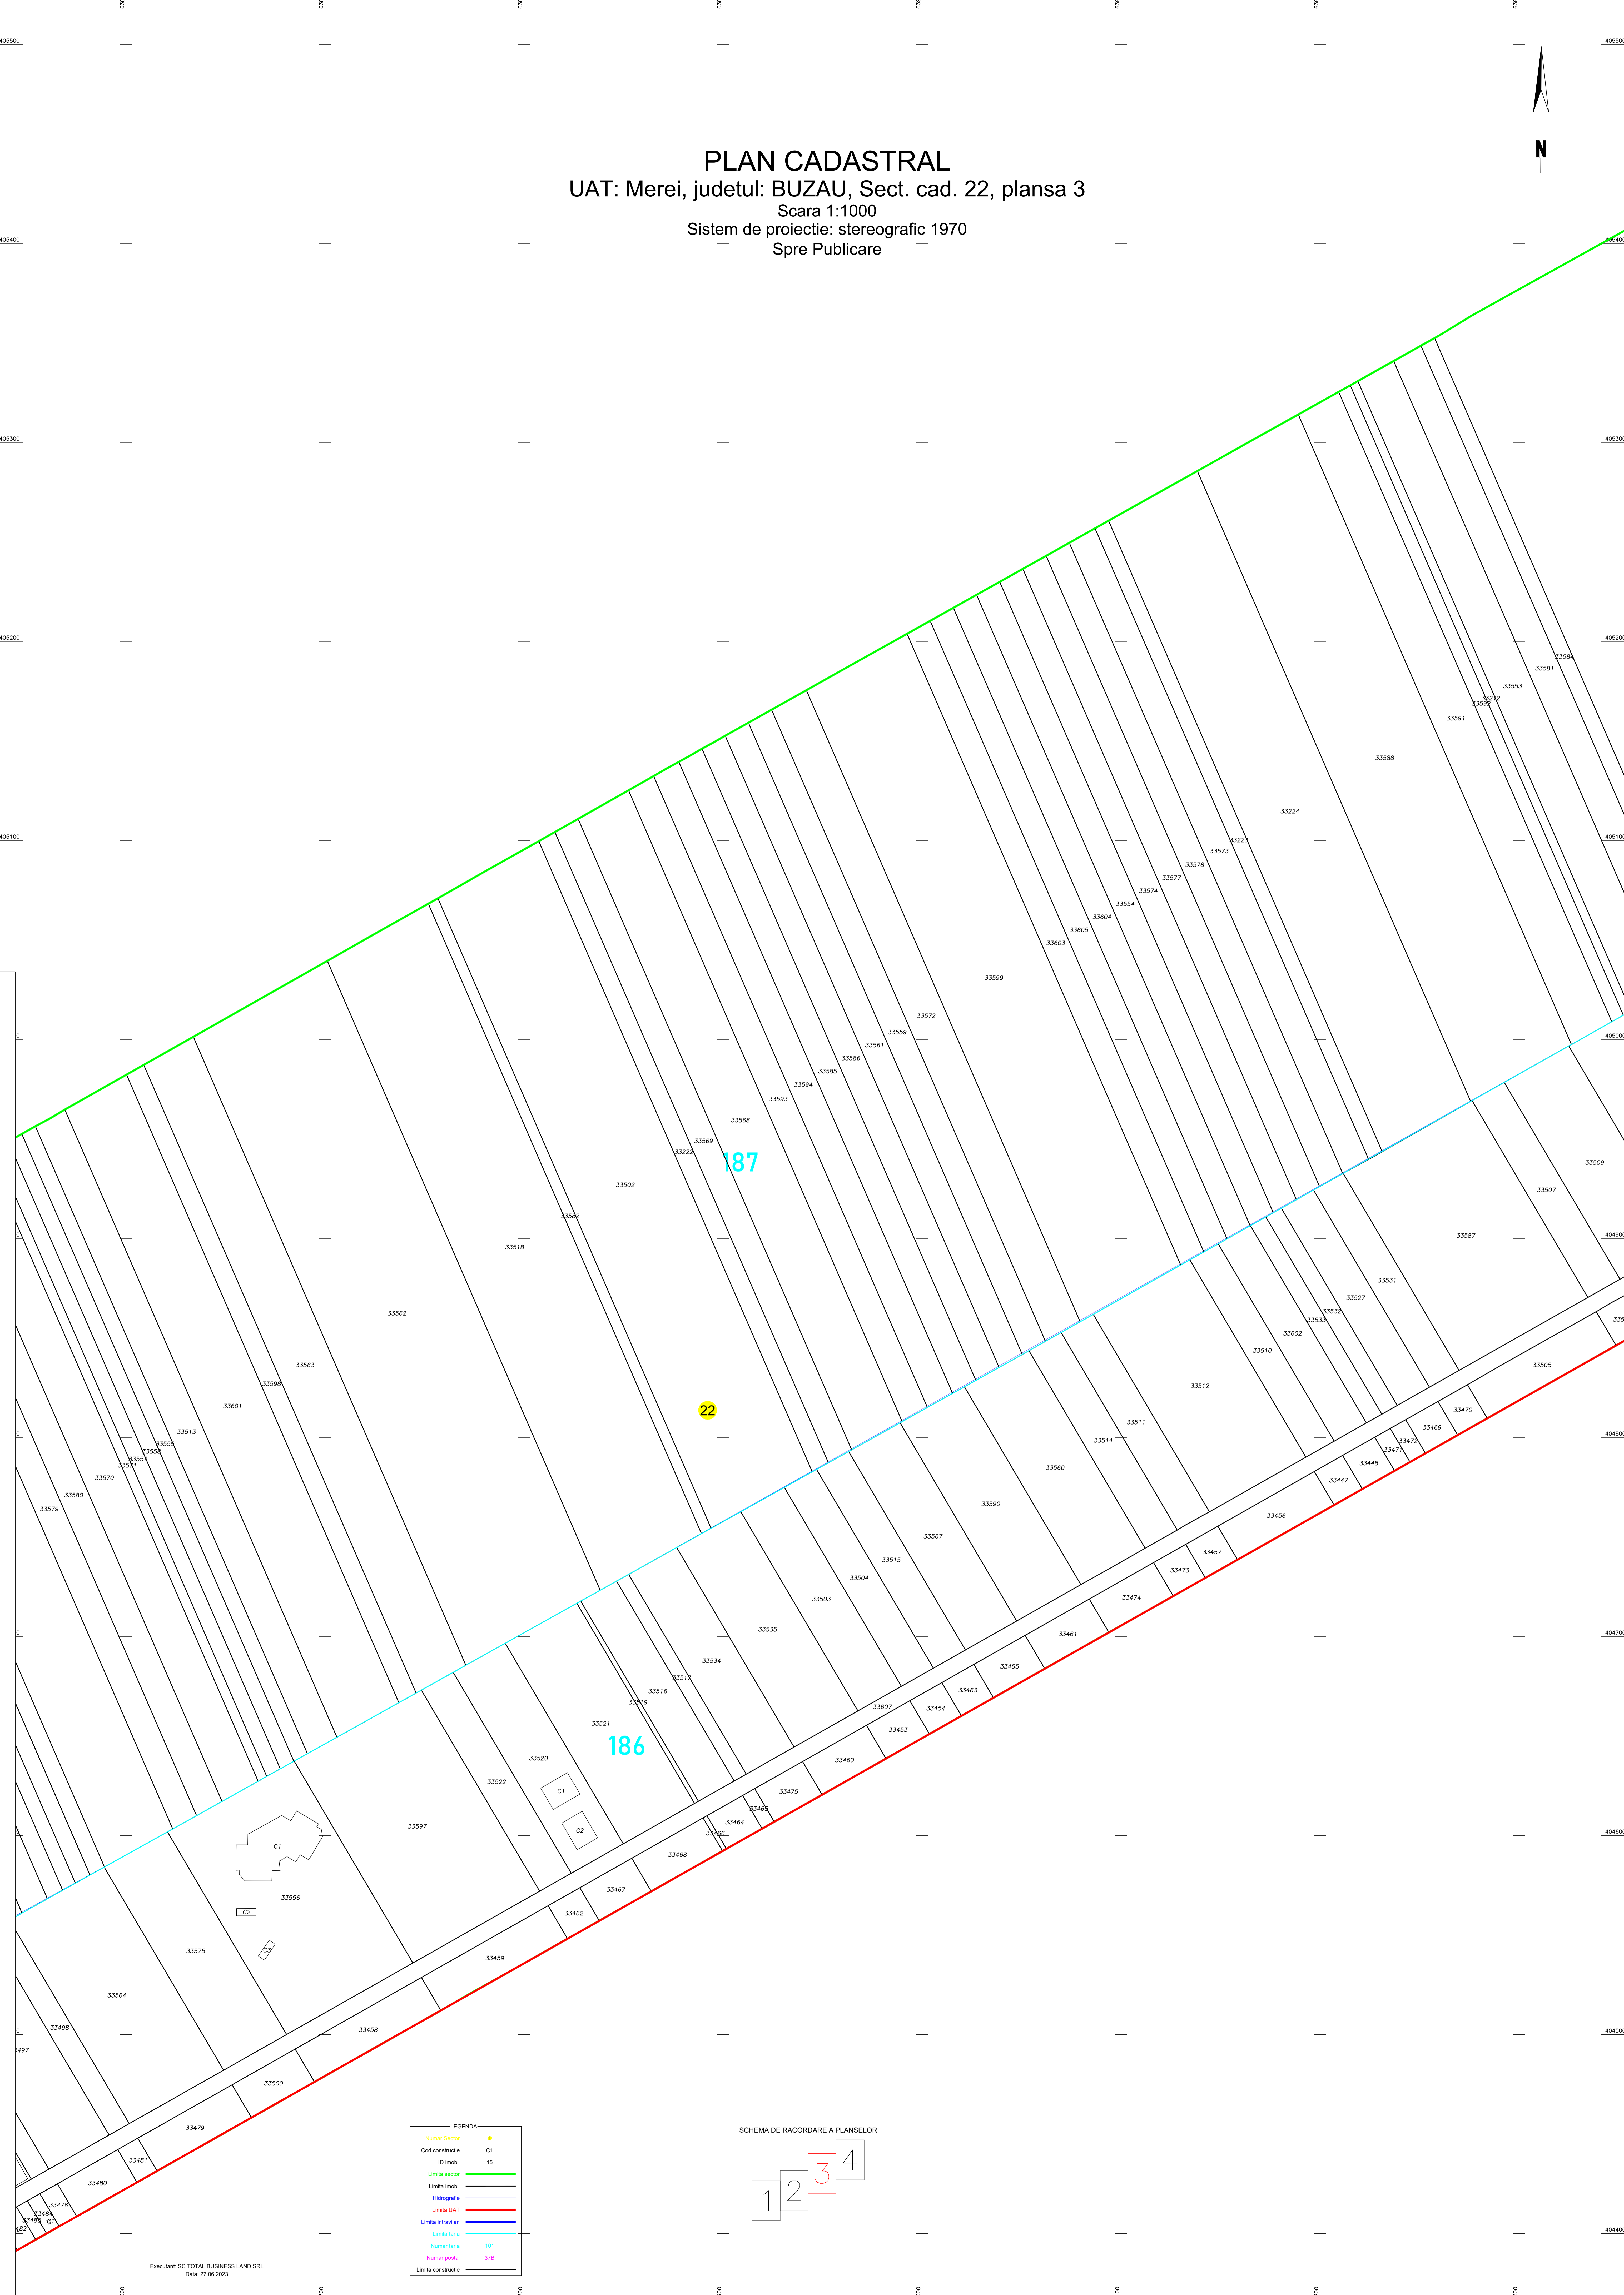

PLAN CADASTRAL
UAT: Merei, judetul: BUZAU, Sect. cad. 22, plansa 3
Scara 1:1000
Sistem de proiectie: stereografic 1970
Spre Publicare