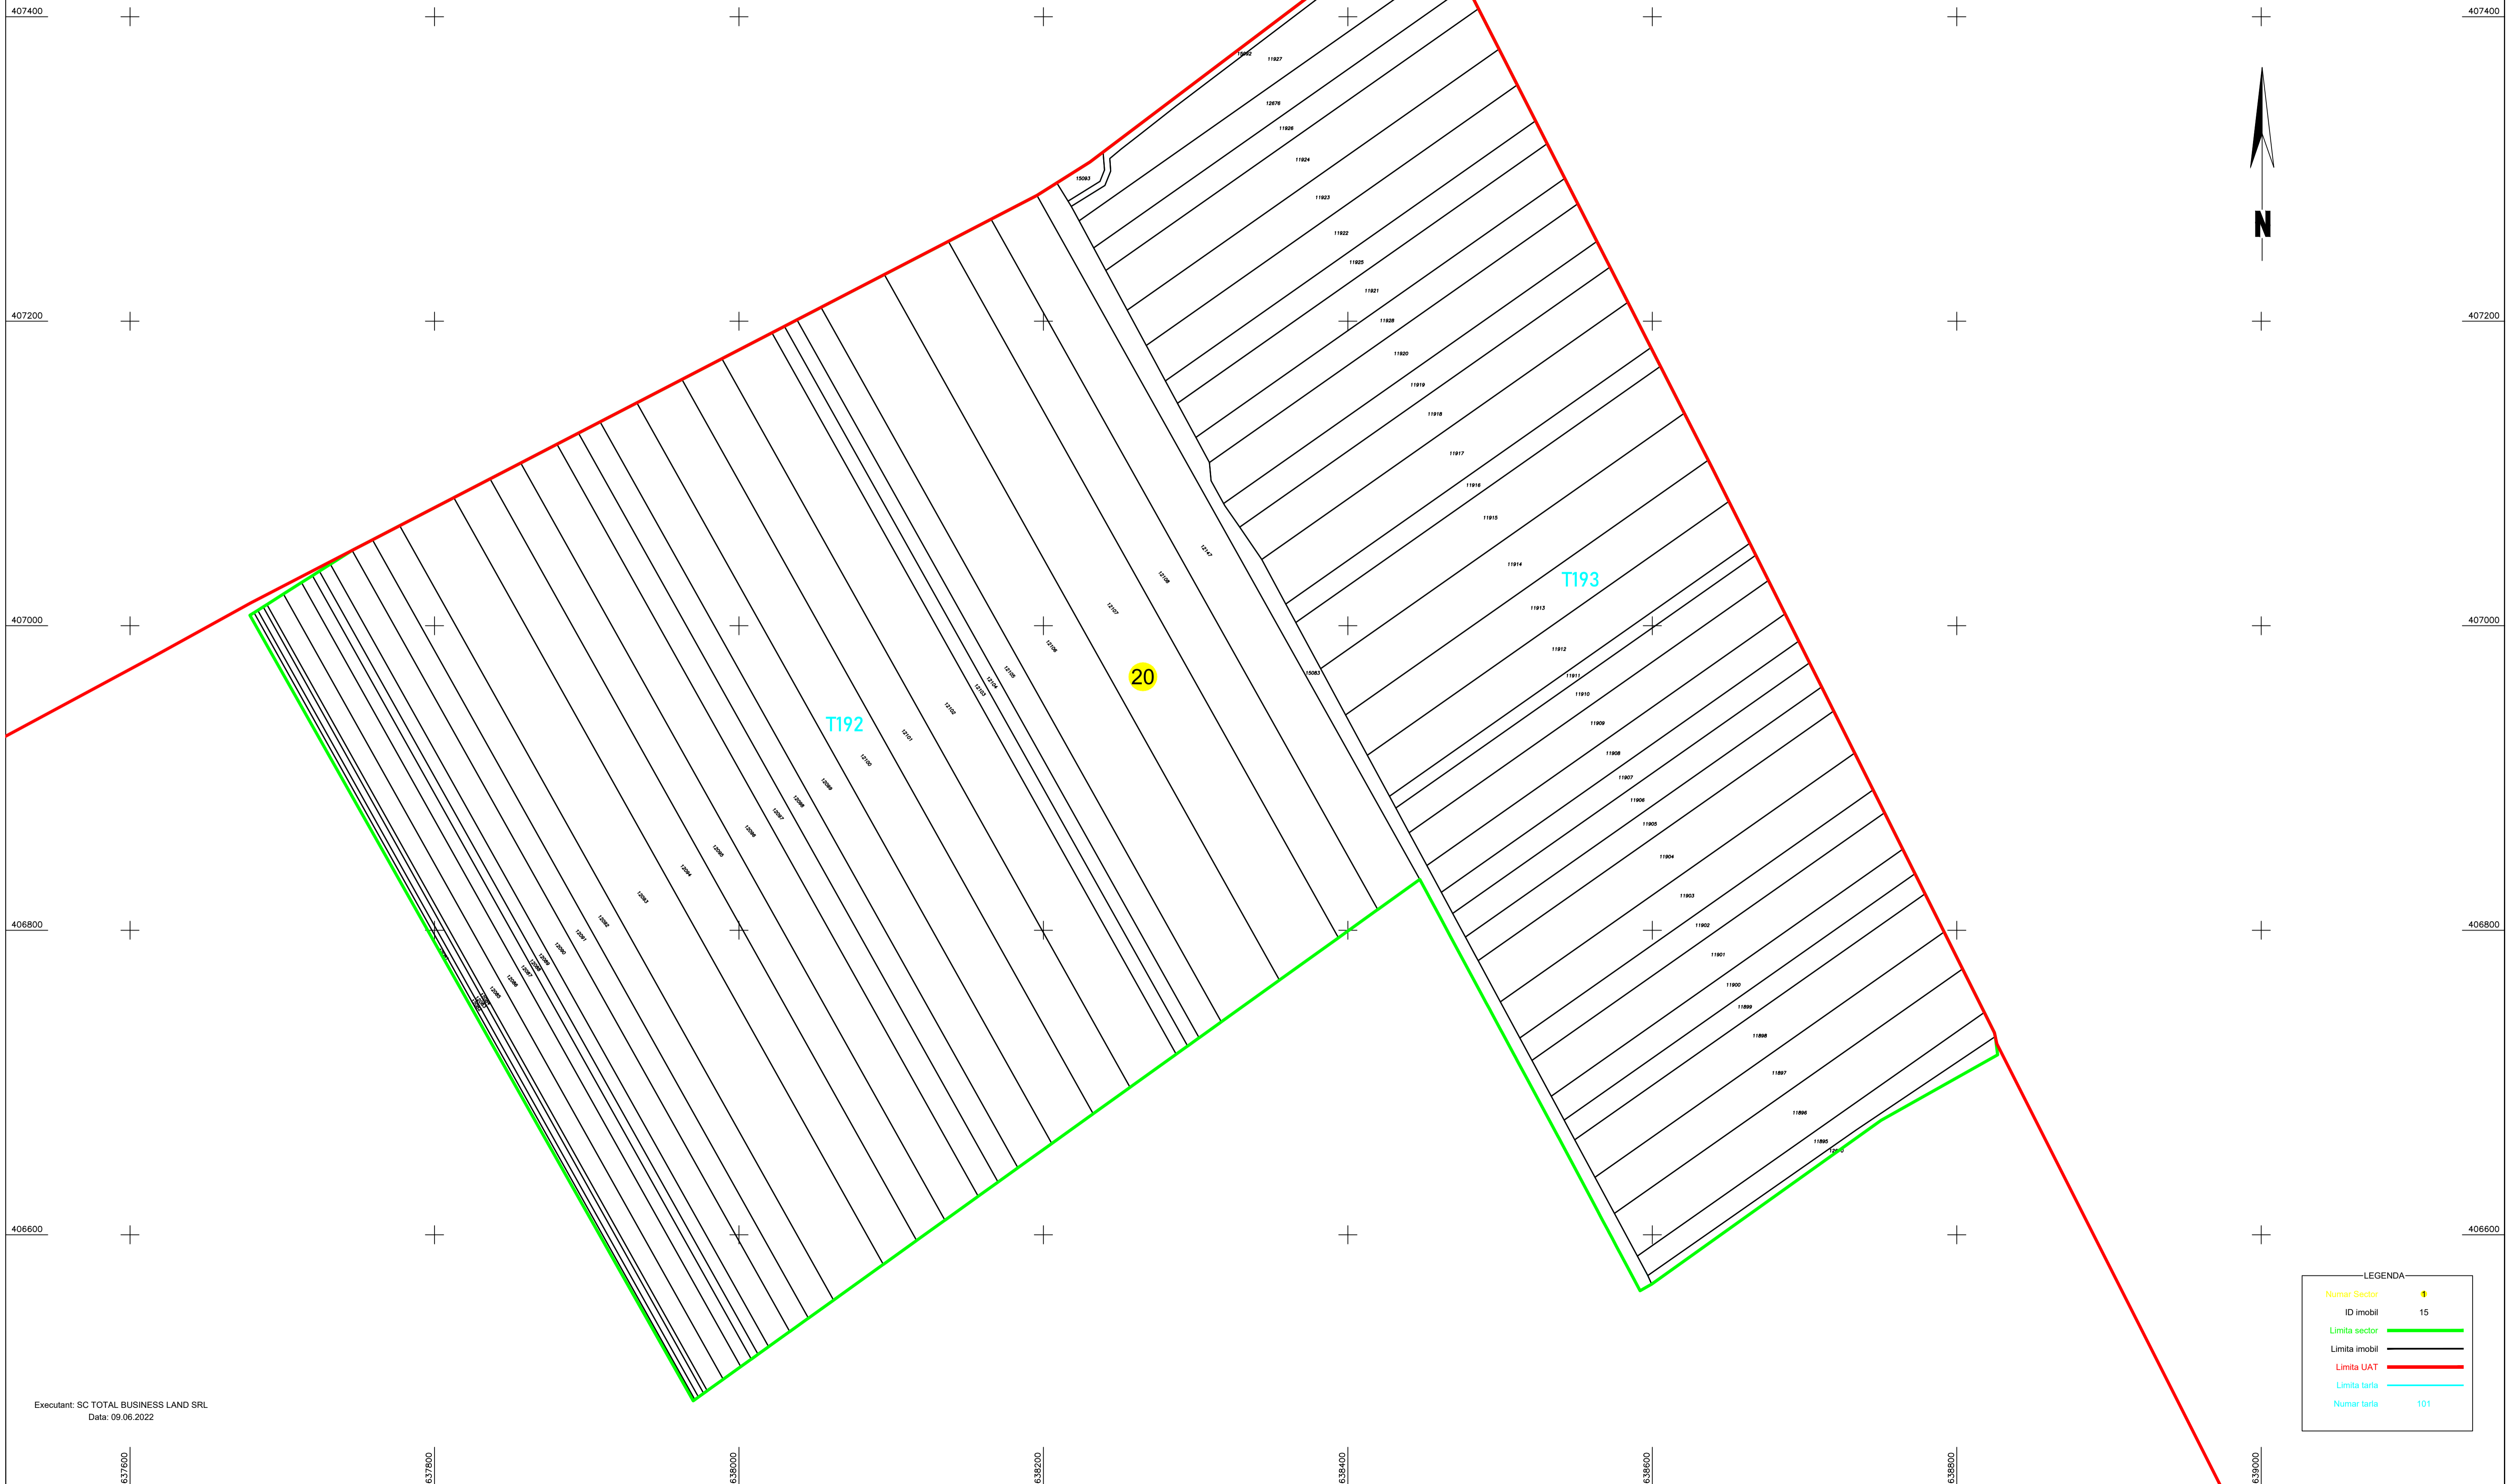

PLAN CADASTRAL
UAT: Merei, judetul: BUZAU, Sect. cad. 20, plansa 1
Scara 1:2000
Sistem de proiectie: stereografic 1970
Spre Publicare

LEGENDA

Numar Sector	1
ID imobil	15
Limita sector	—
Limita imobil	—
Limita UAT	—
Limita tarla	—
Numar tarla	101