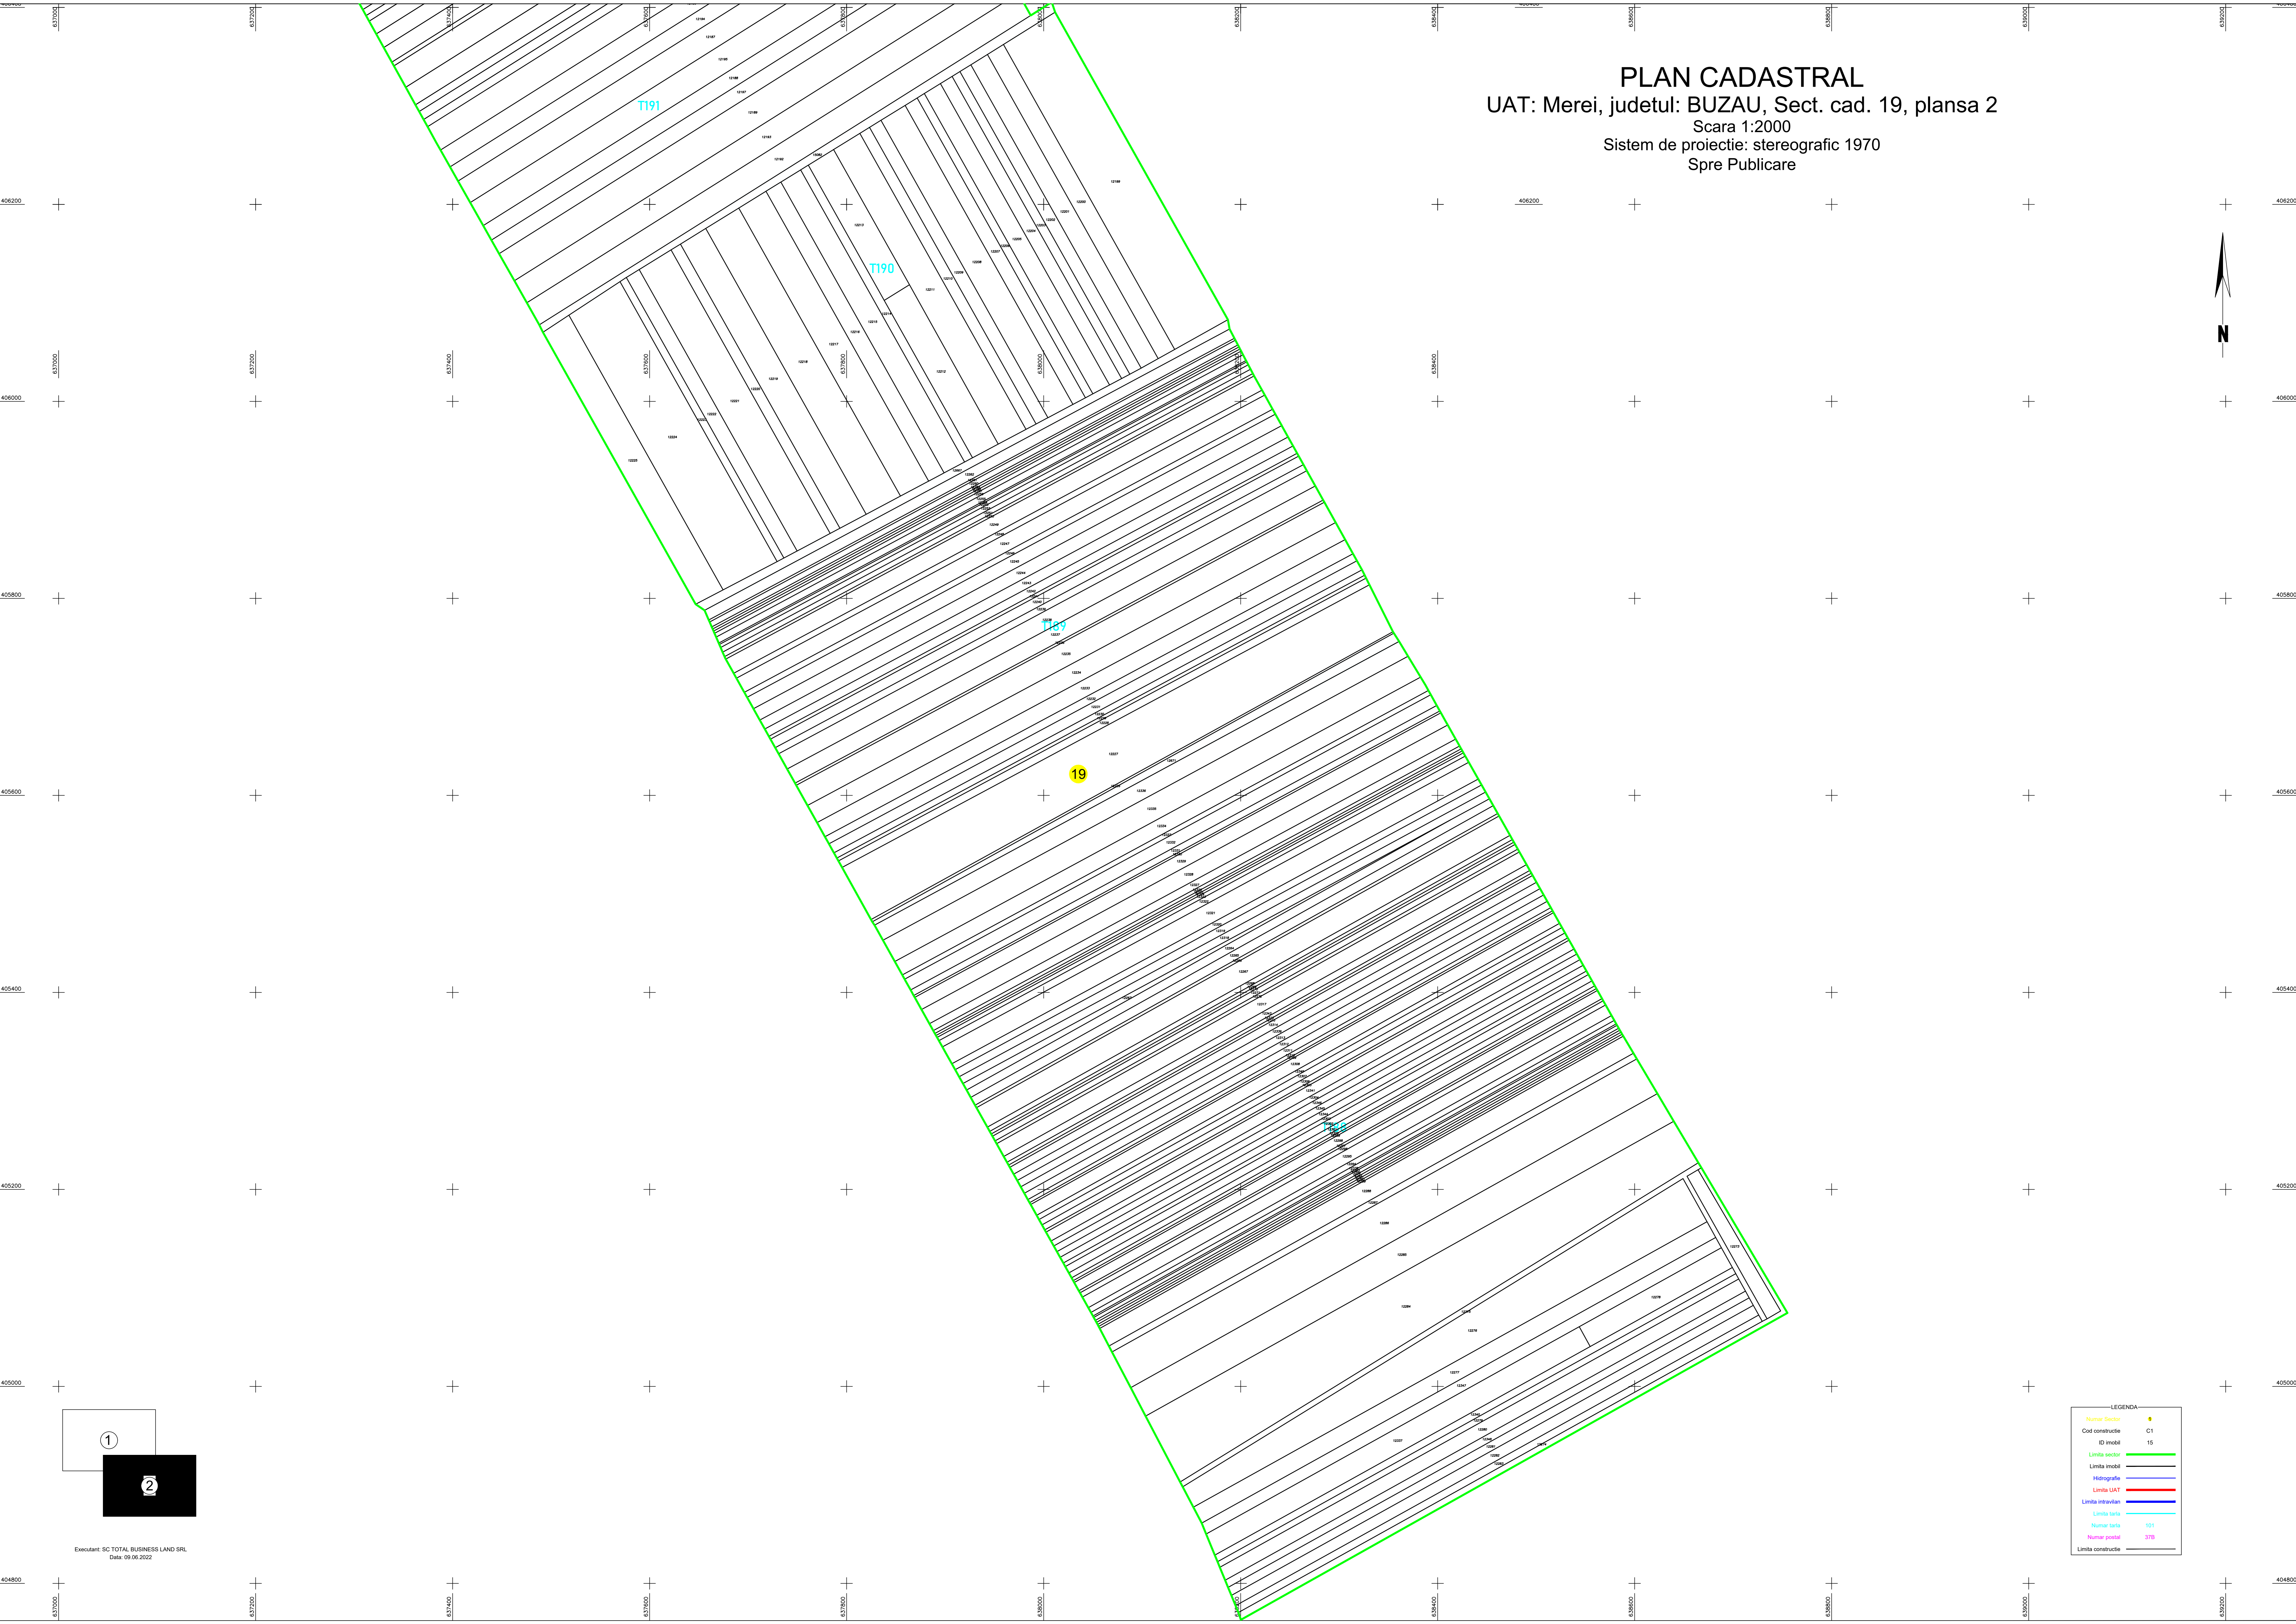

PLAN CADASTRAL
UAT: Merei, judetul: BUZAU, Sect. cad. 19, plansa 2
Scara 1:2000
Sistem de proiectie: stereografic 1970
Spre Publicare