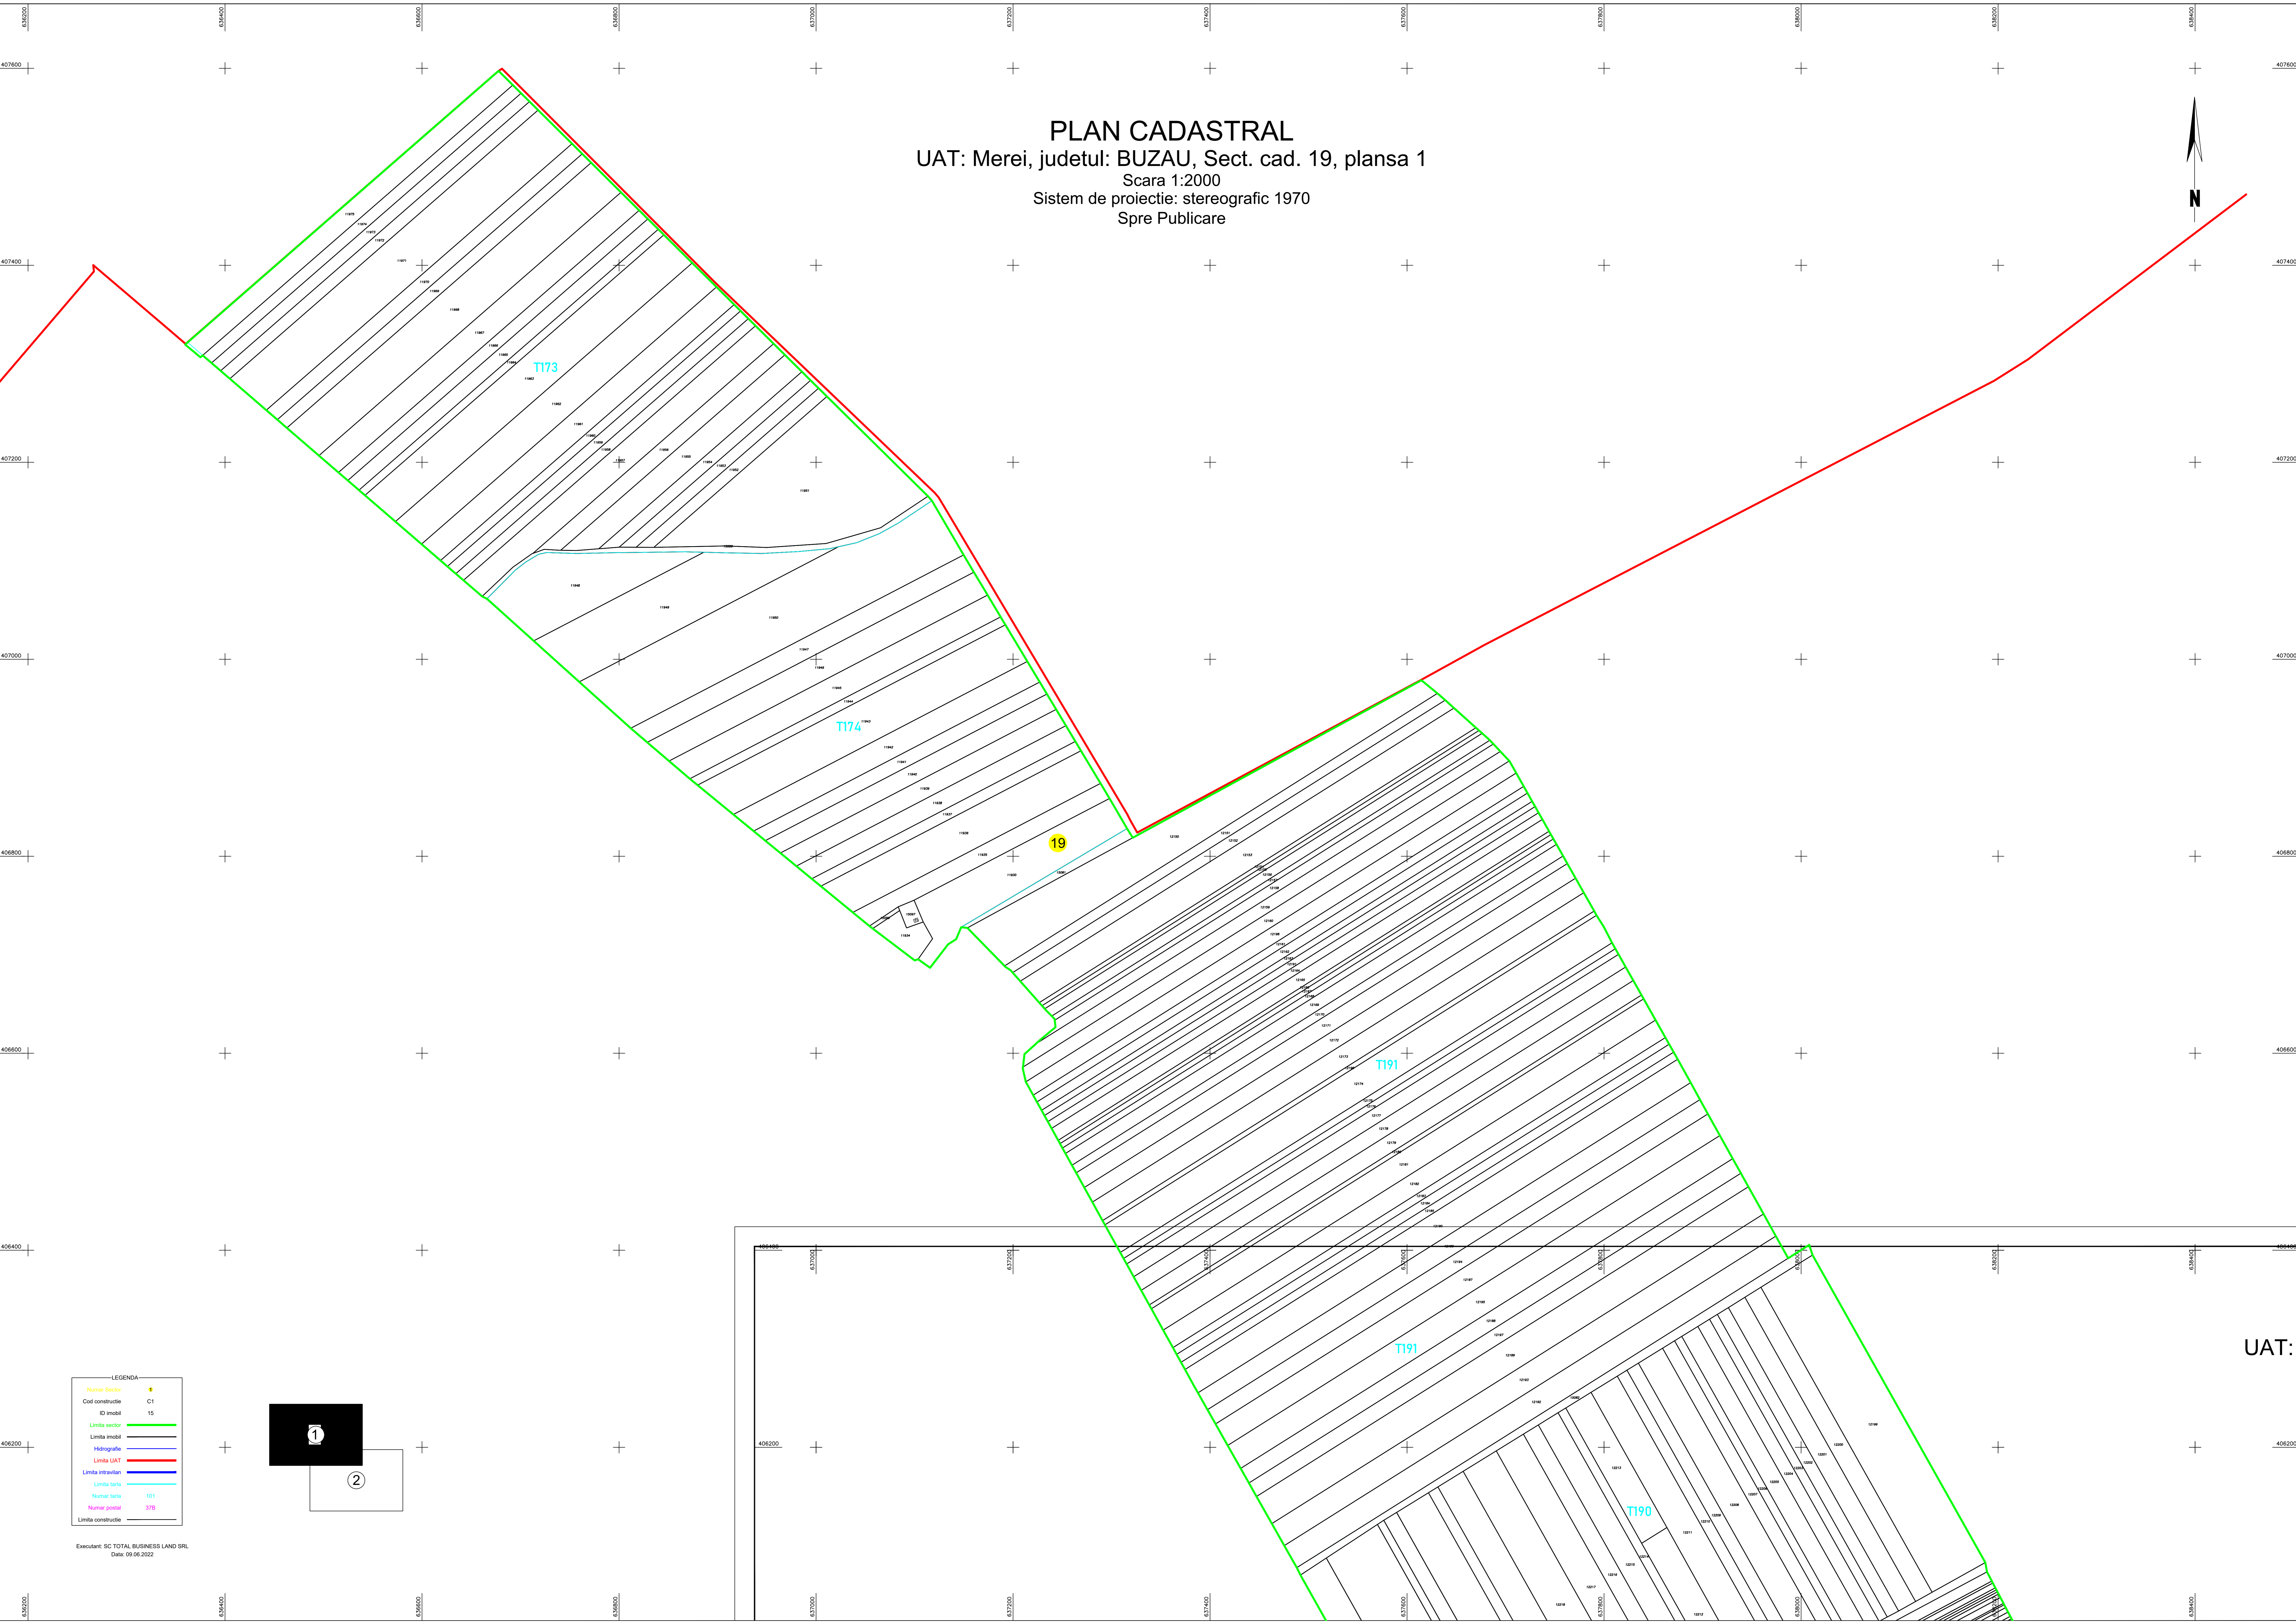

PLAN CADASTRAL
UAT: Merei, judetul: BUZAU, Sect. cad. 19, plansa 1
Scara 1:2000
Sistem de proiectie: stereografic 1970
Spre Publicare

LEGENDA

Tipul terenului	●
Cod constructie	C1
ID imobil	15
Limita sector	—
Limita imobil	—
Hidrografie	—
Limita UAT	—
Limita intravilan	—
Limita tarie	—
Numar tarie	101
Numar postal	37B
Limita constructie	—

UAT: