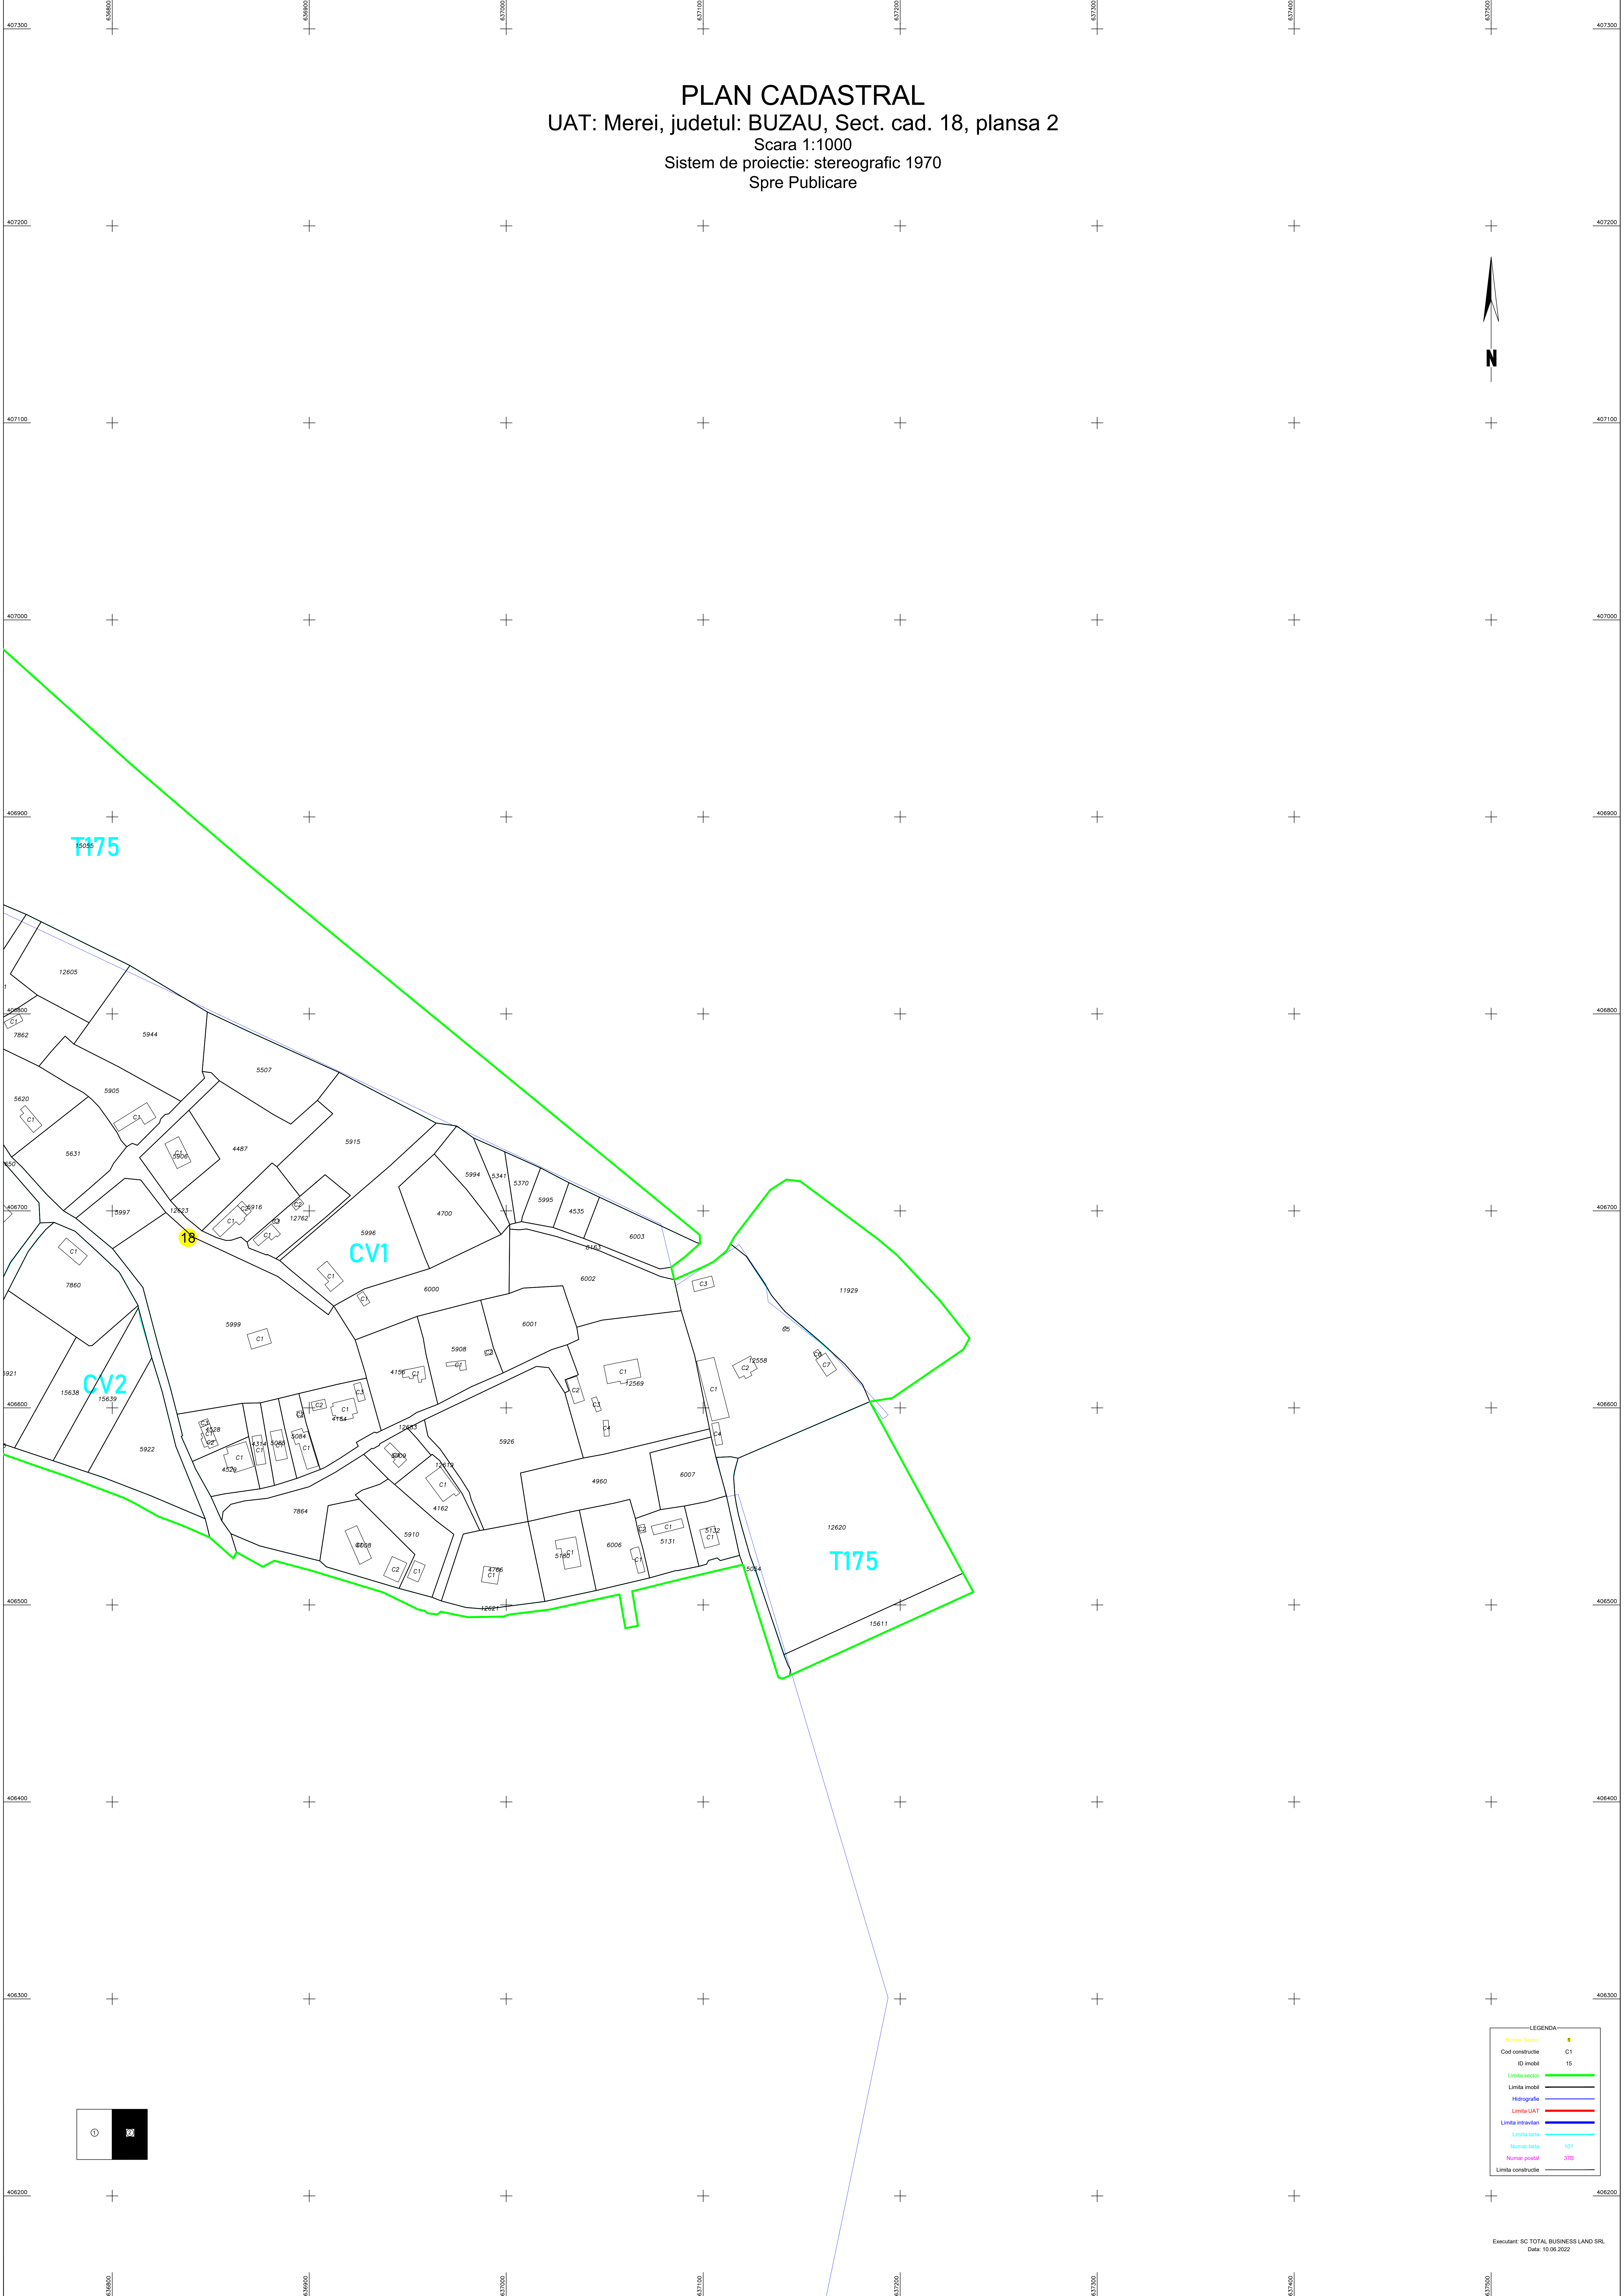

PLAN CADASTRAL  
UAT: Merei, judetul: BUZAU, Sect. cad. 18, plansa 2  
Scara 1:1000  
Sistem de proiectie: stereografic 1970  
Spre Publicare

LEGENDA

Numar Sector	18
Cod constructie	C1
ID imobil	15
Limita sector	—
Limita imobil	—
Hidrografe	—
Limita UAT	—
Limita intravilan	—
Limita tarla	—
Numar tarla	101
Numar postal	318
Limita constructie	—