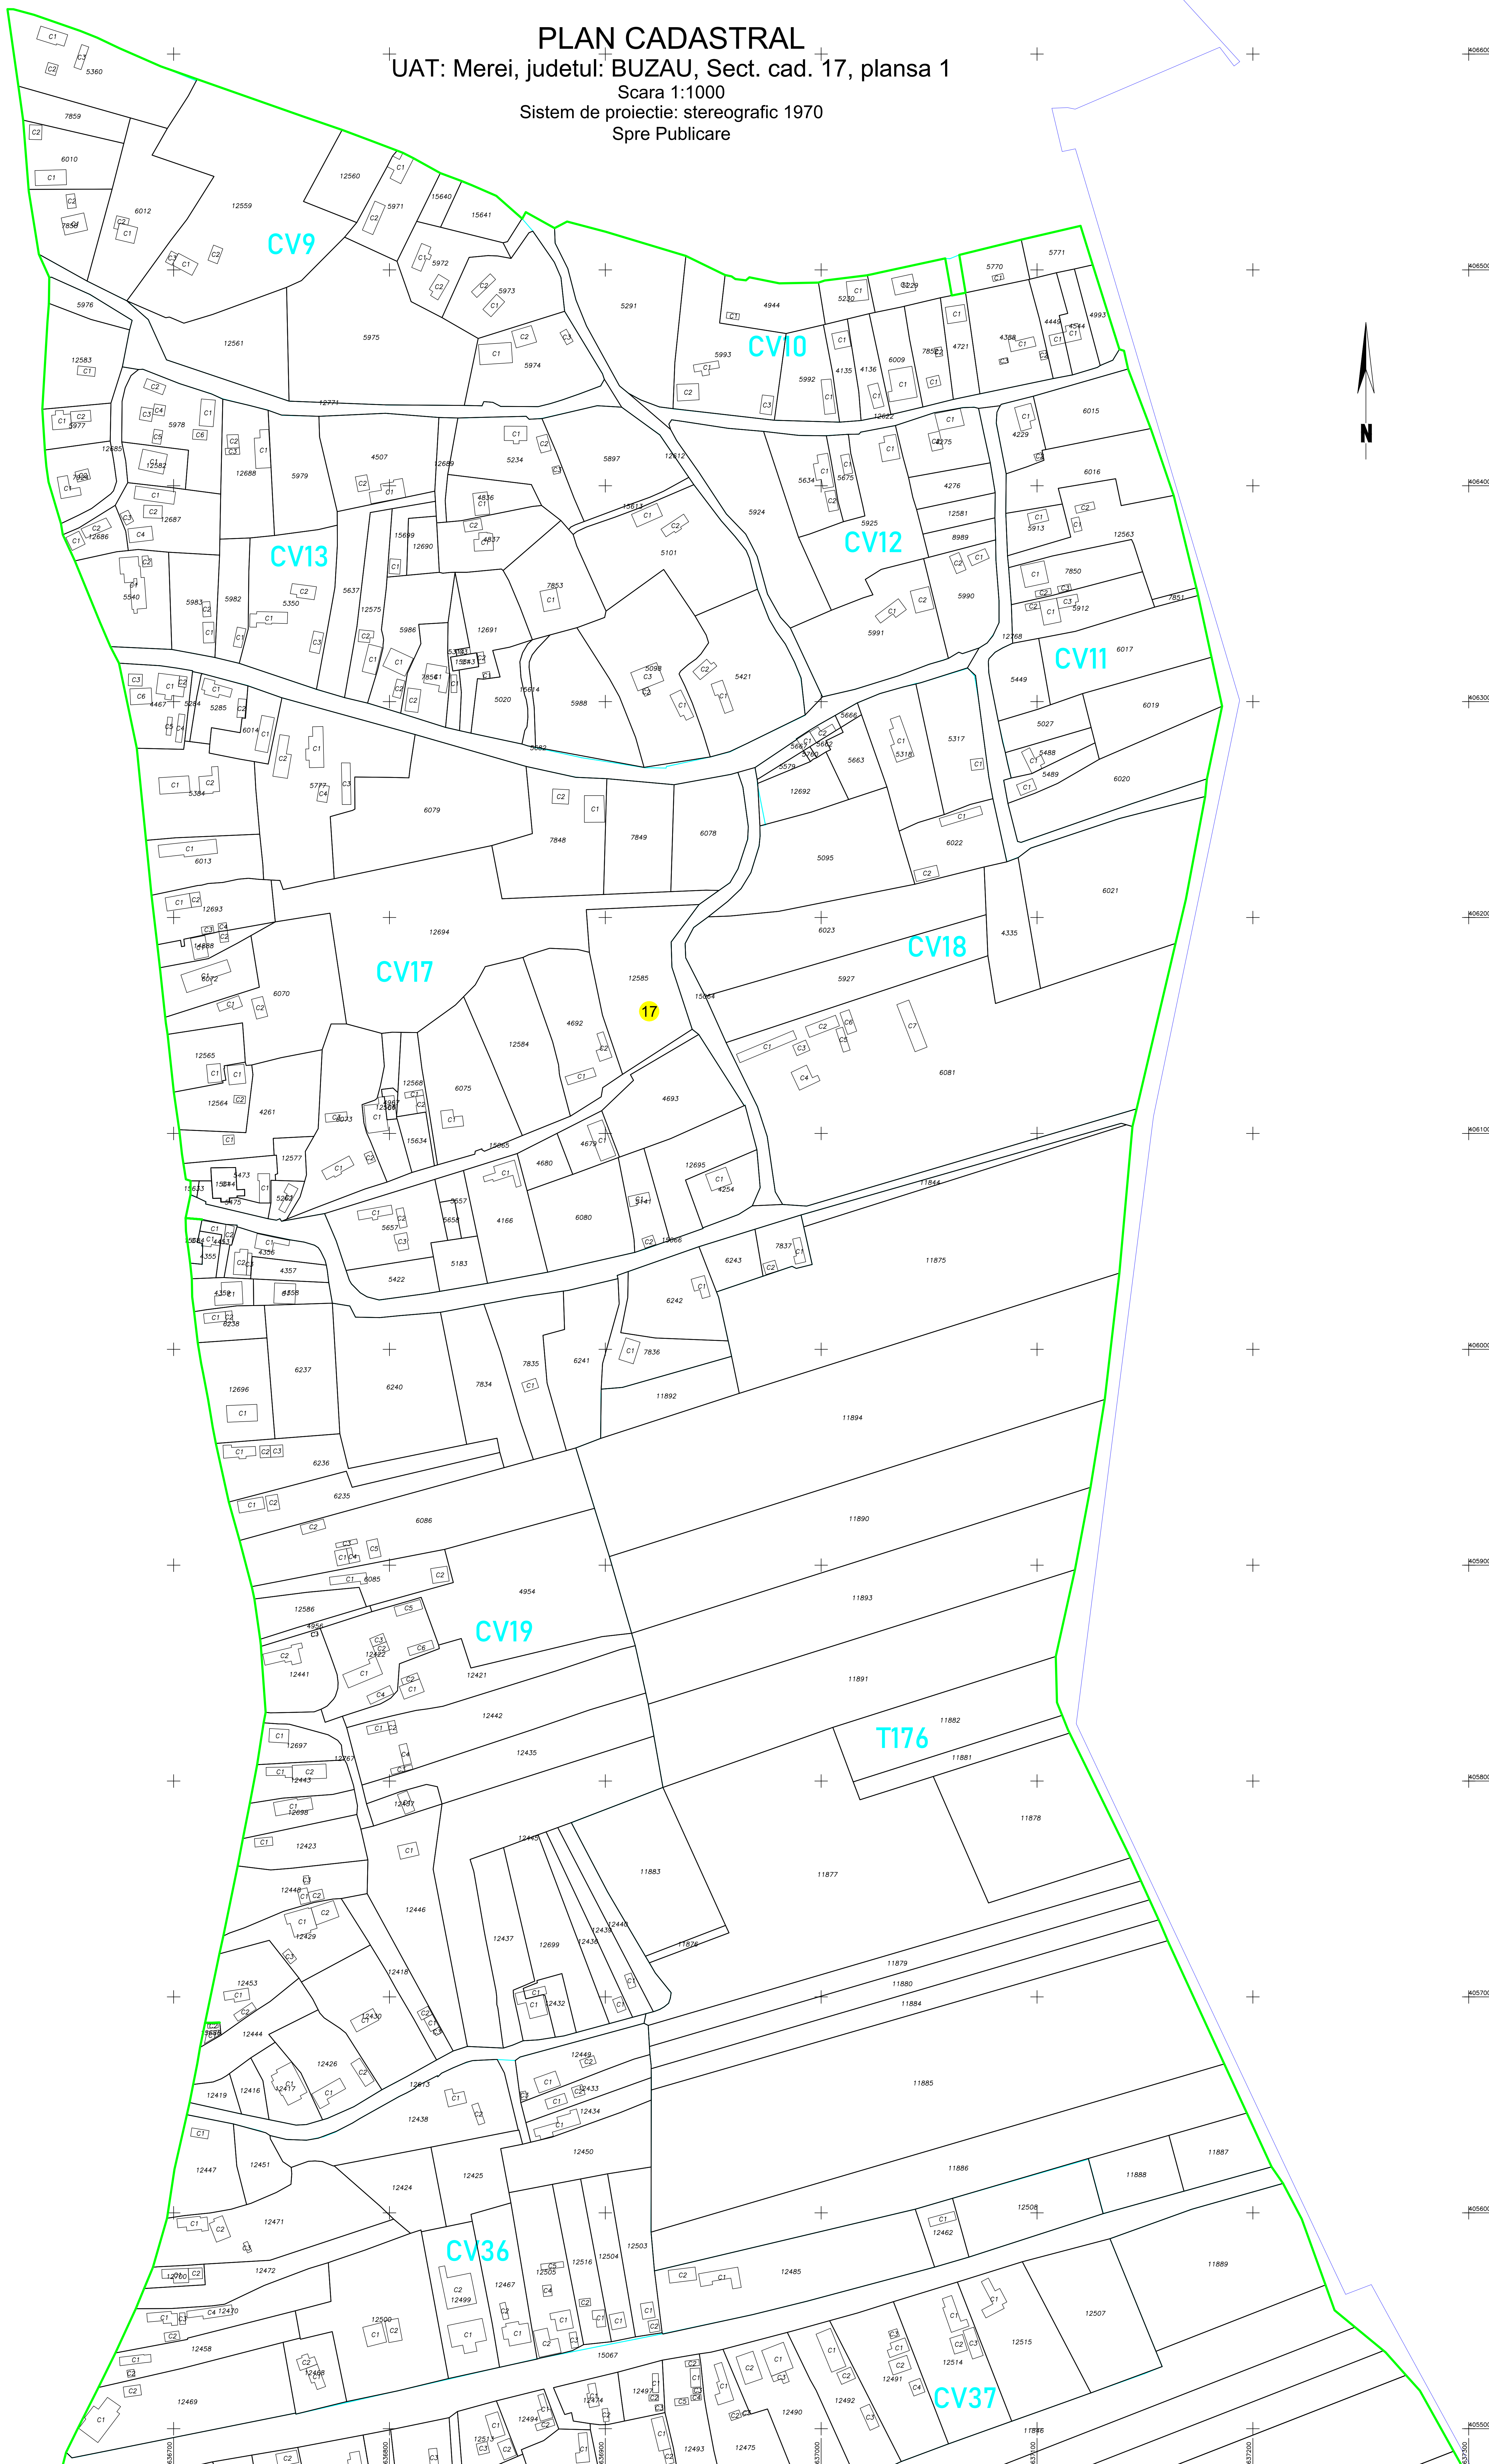

PLAN CADASTRAL
 UAT: Merei, judetul: BUZAU, Sect. cad. 17, plansa 1
 Scara 1:1000
 Sistem de proiectie: stereografic 1970
 Spre Publicare

LEGENDA

Numar Sector	17
Cod constructie	C1
ID imobil	15
Limta sector	—
Limta imobil	—
Hidrografie	—
Limta UAT	—
Limta intravilan	—
Limta teren	—
Numar teren	101
Numar postal	37B
Limta constructie	—