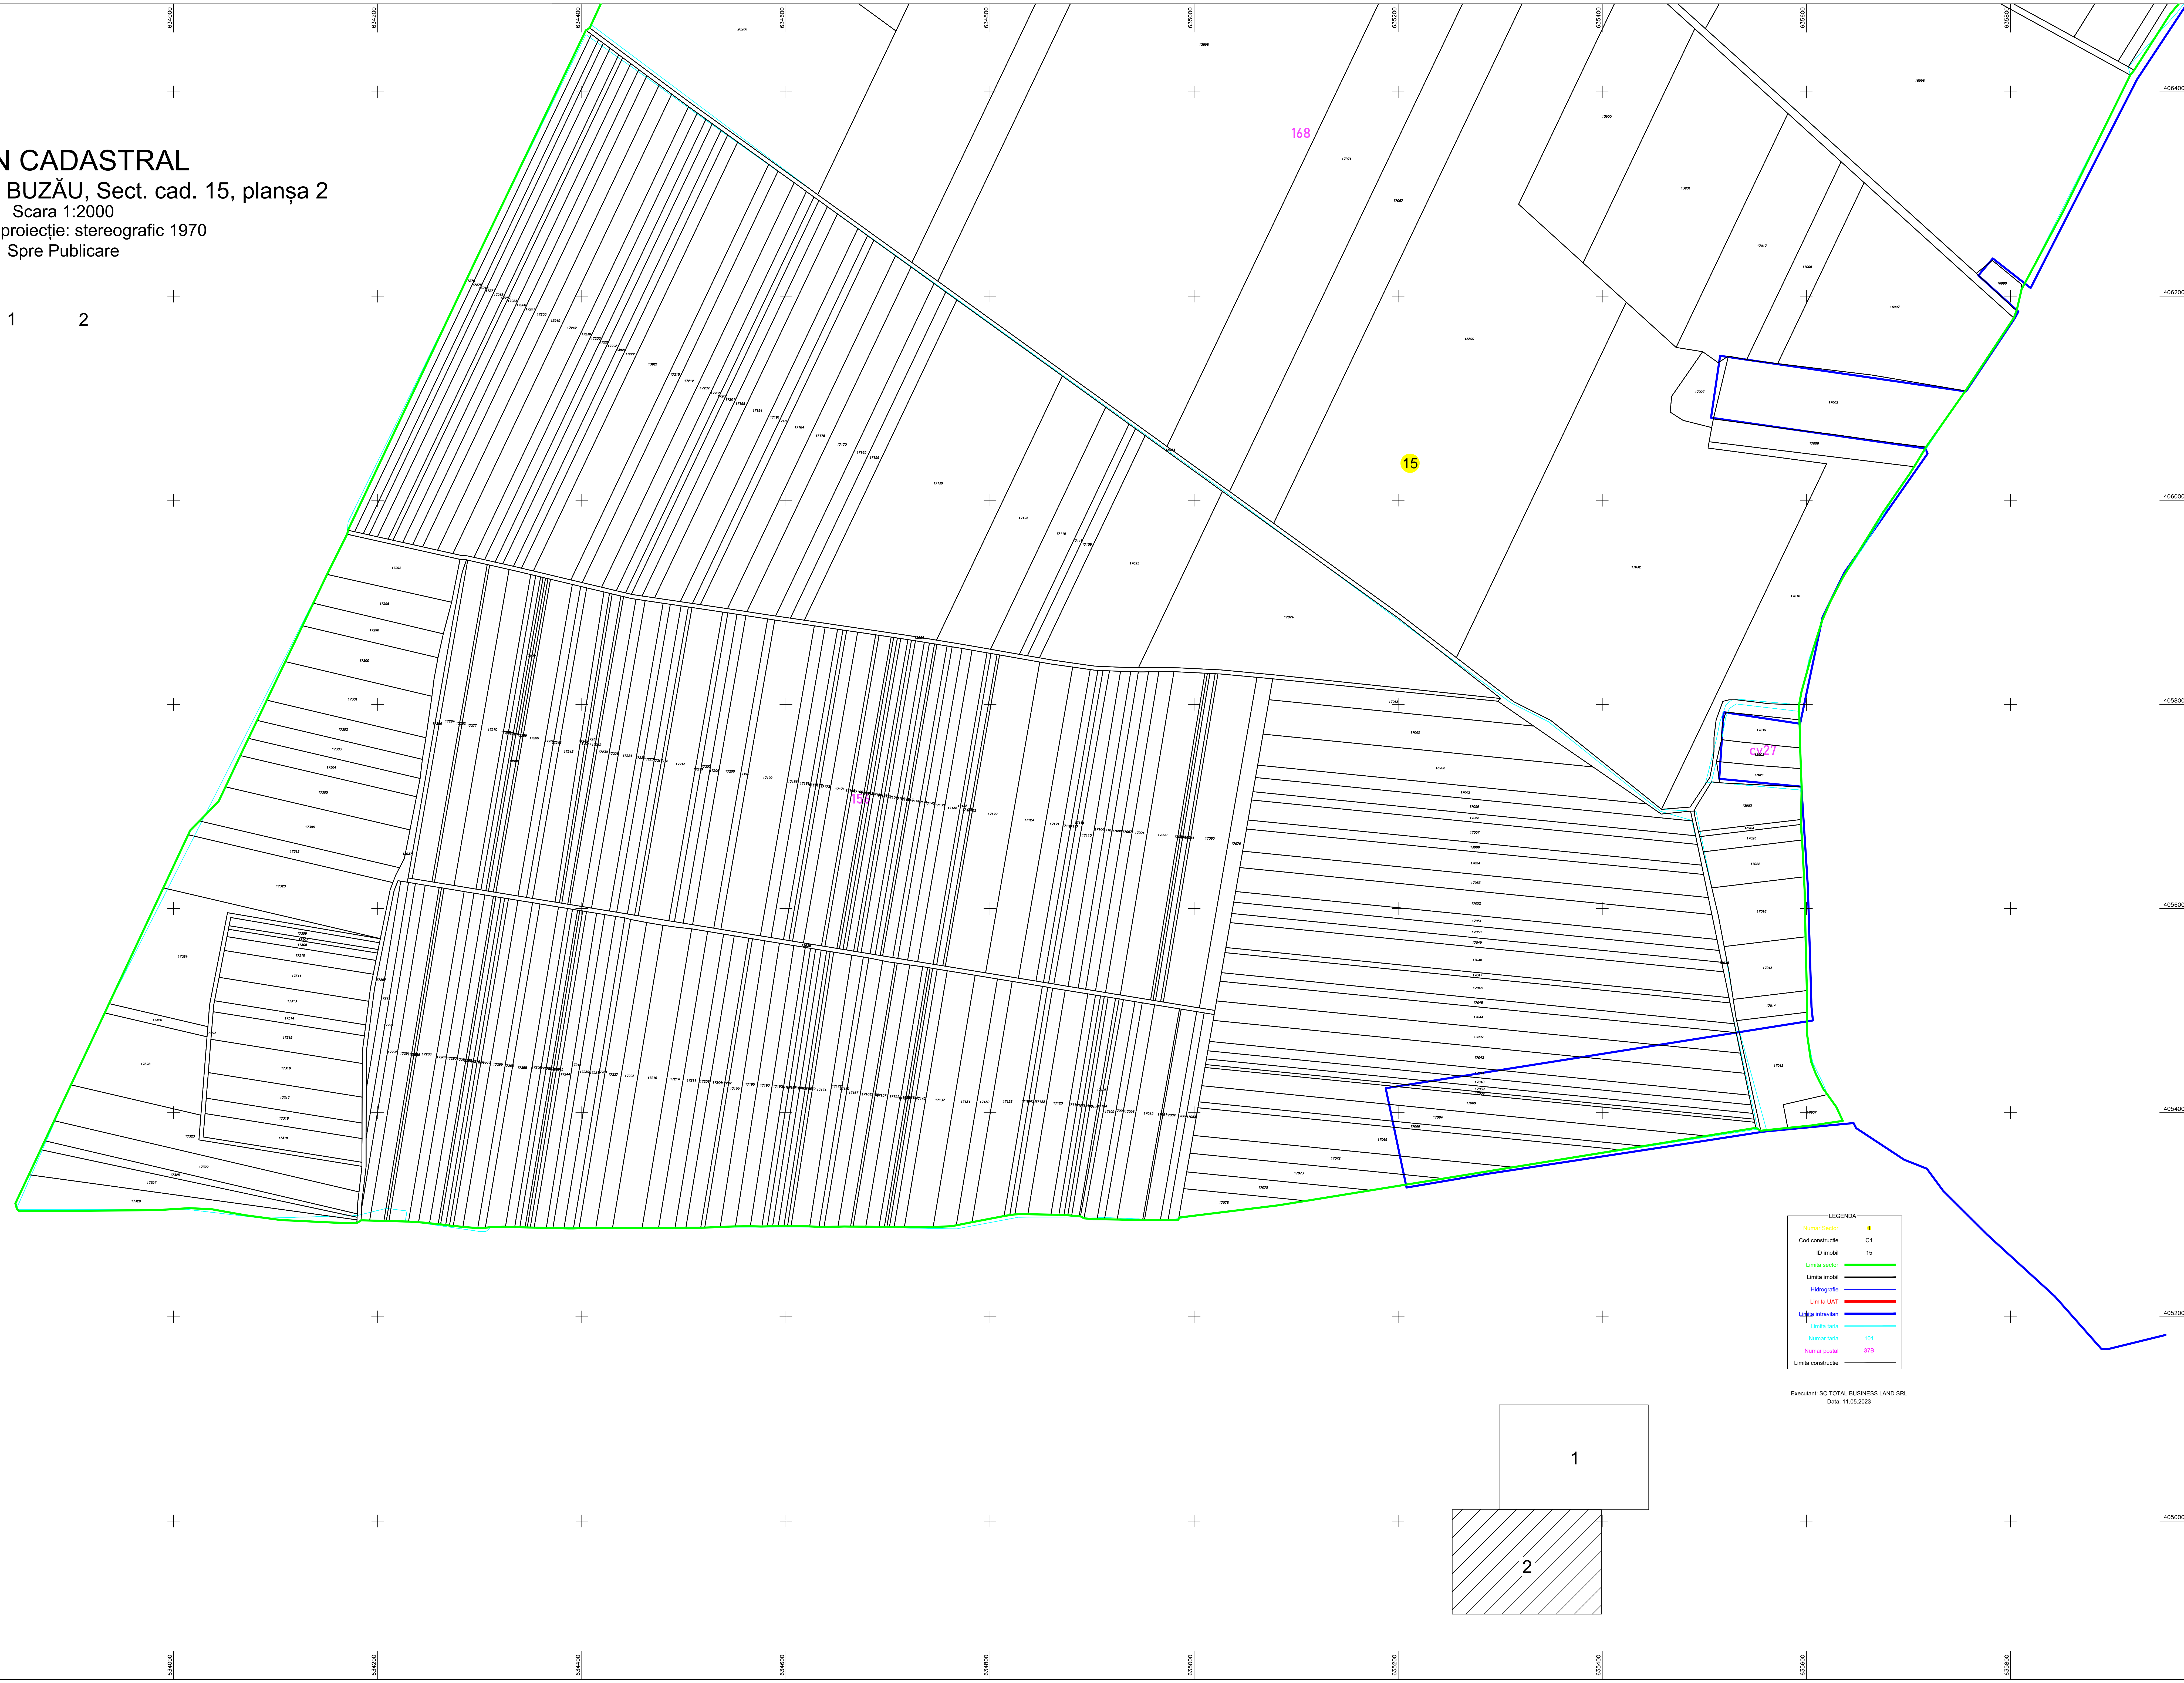

PLAN CADASTRAL
JAT: Merei, județul: BUZĂU, Sect. cad. 15, planșa 2
Scara 1:2000
Sistem de proiecție: stereografic 1970
Spre Publicare

1 2

LEGENDA	
Numar Sector	15
Cod constructie	C1
ID imobil	15
Limita sector	— (green line)
Limita imobil	— (black line)
Hidrografie	— (blue line)
Limita UAT	— (red line)
Limita intervilan	— (cyan line)
Numar tarla	101
Numar parcel	378
Limita constructie	— (black line)

Executant: SC TOTAL BUSINESS LAND SRL
Data: 11.06.2023